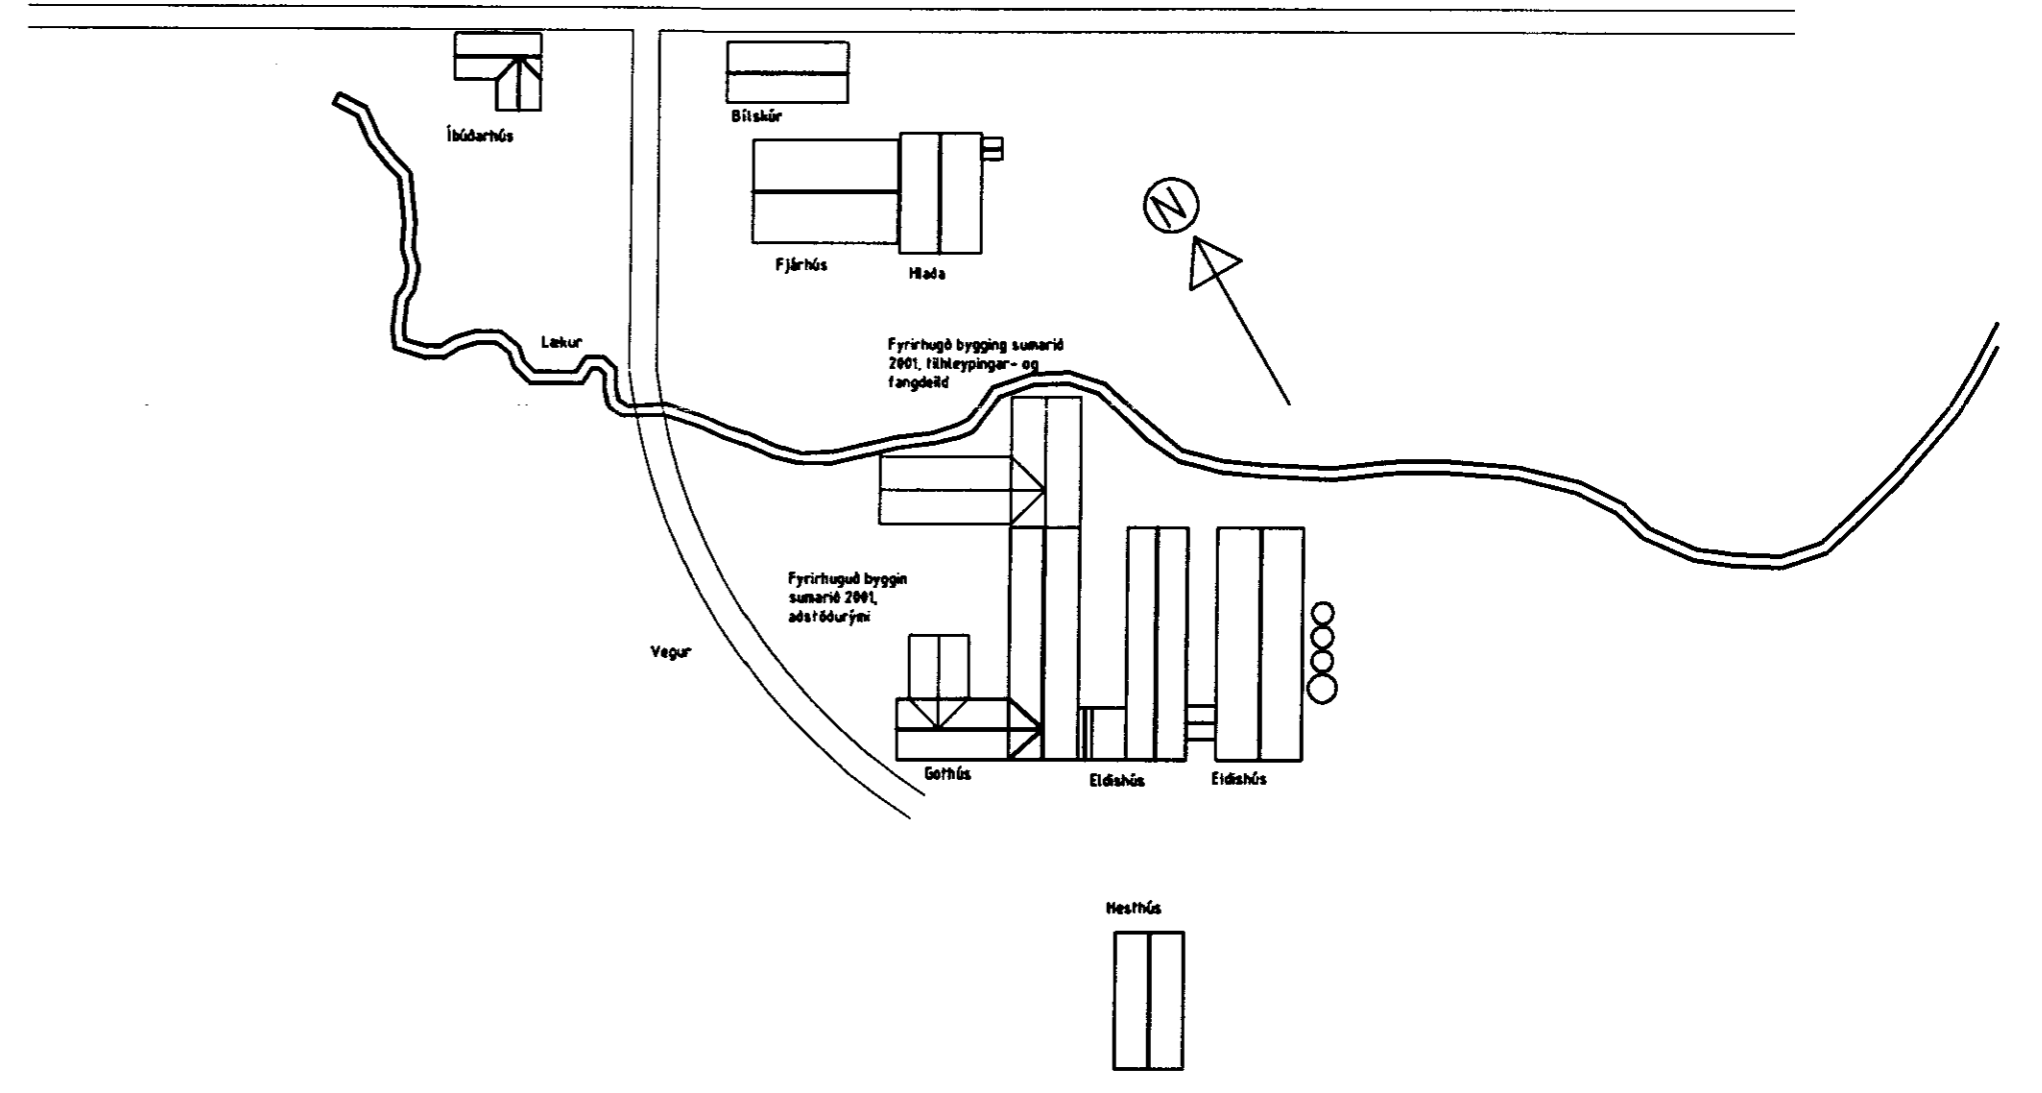

Yfirlitsmynd
Mkv. 1:50 000

Afstöðumynd
Mkv. 1:1000

Teikning eftir Björgvin Þór Harðarson, Laxárdal

BYGGINGAÞJÓNUSTA BÆNDASAMTAKA ÍSLANDS BÆNDAHÖLLINNI, HAGATORGI, REYKJAVÍK sími: 5630300	Verk nr: 0726-40 Blað nr: 4 af 4 Mkv: 1:1000 Dags: 30.03.2001 Breytt: Hannað: B.P.H. Teiknað: B.P.H.
Laxárdalur II, Gnúpverjahrepp, Árn. Viðbygging við svínahús Afstöðumynd	