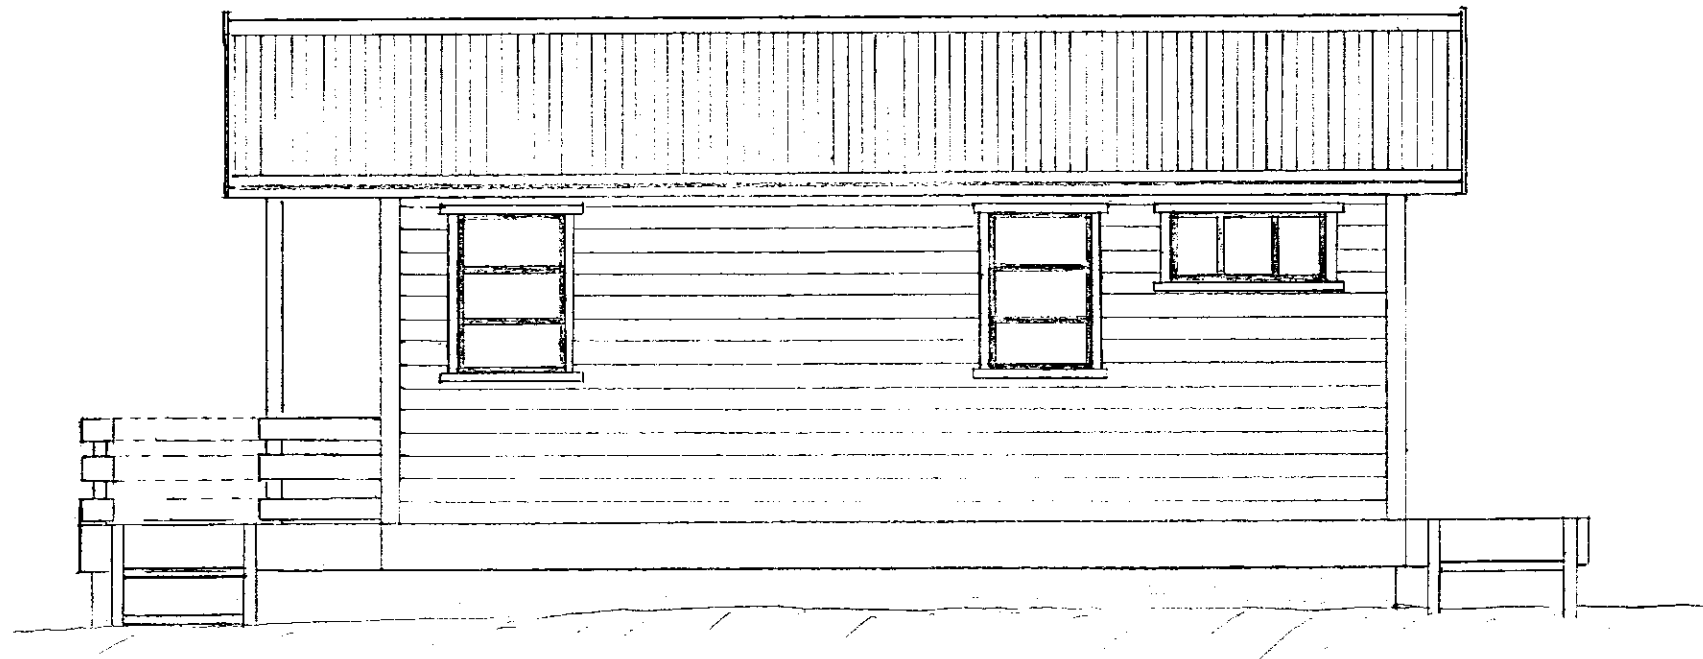

VESTUR

SUÐUR

AUSTUR

NORÐUR

10/16/86
Hönnuð
Hönnuð

Otlitsteikning.

Mælikvarði 1:50

Sumarbústaður á lóð nr.3.

Löngudælaholti, Gnjúpverjahreppi

Eigendur: Jakob Kristinsson og

Kristín Gísladóttir.