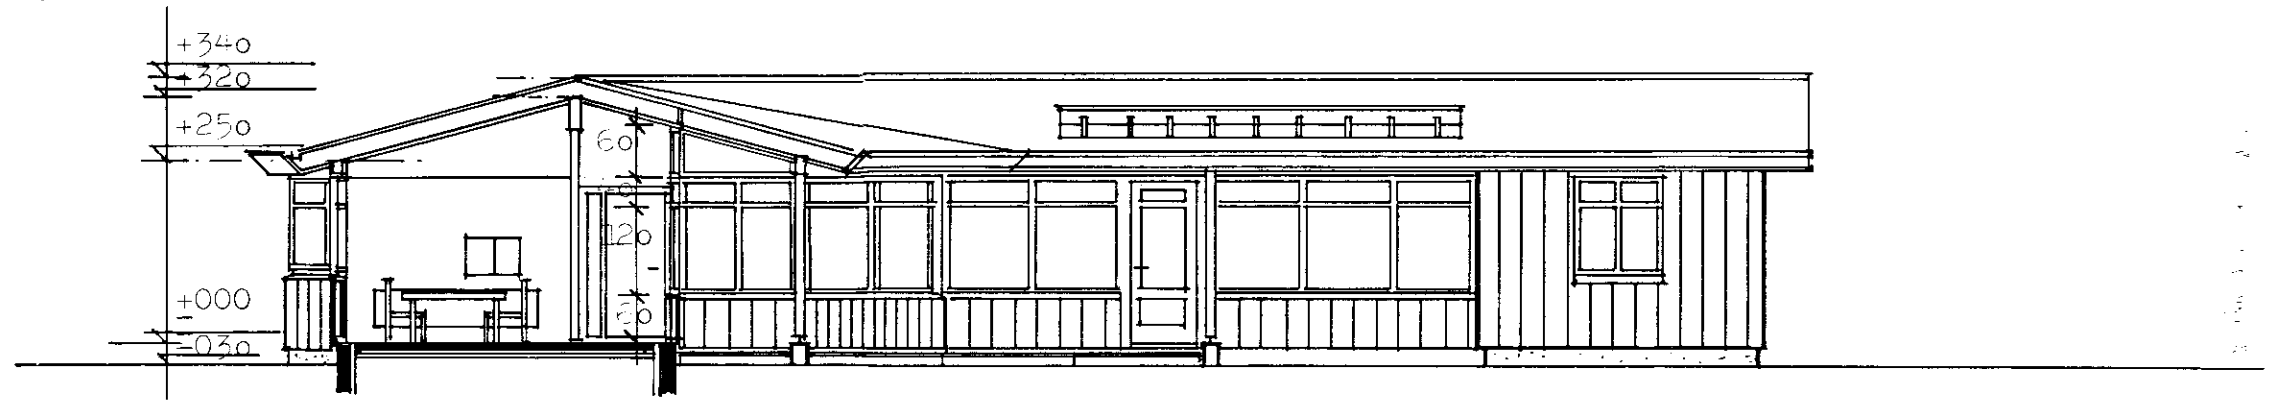

Samp. 2/4 '86
Hilmar Lárusson

SOLETTAARNAH. H388 H388

SNIÐMYND AA

SNIÐMYND BB

Hilmar Lárusson

LEITI Í GNÚPVERJAHREPPI, 'ARNESSÝSLU
 verkhluti: GRUNNMYND, SNIÐMYNDIR AA, BB
 mkv.: 1:100 dags. 02.03.1986 teikn.: *ki* blað.:
 SIGURÞÓR AÐALSTEINSSON ARKITEKT FAÍ 001