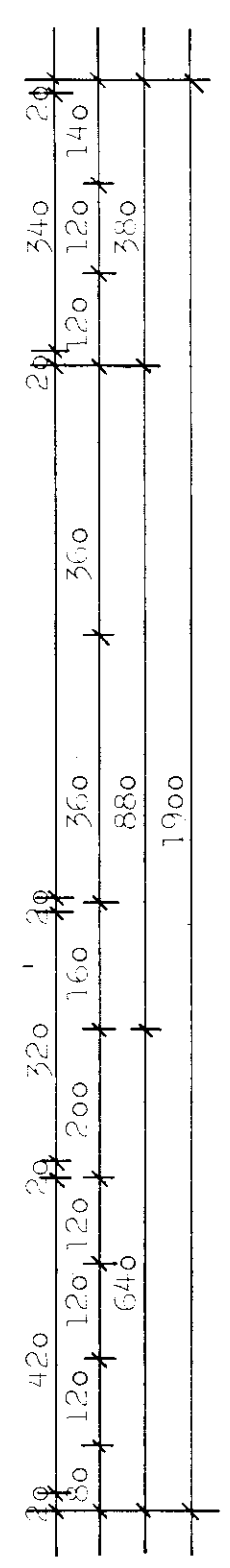

Samp. 2/4 '86
Hilmar Lárusson

SOLETTAARNAH. H388 H388

SNIÐMYND AA

SNIÐMYND BB

Hilmar Lárusson

LEITI Í GNÚPVERJAHREPPI, 'ARNESSÝSLU
 verkhluti: GRUNNMYND, SNIÐMYNDIR AA, BB
 mkv.: 1:100 dags. 02.03.1986 teikn.: *ki* blað.:
 SIGURÞÓR AÐALSTEINSSON ARKITEKT FAÍ 001