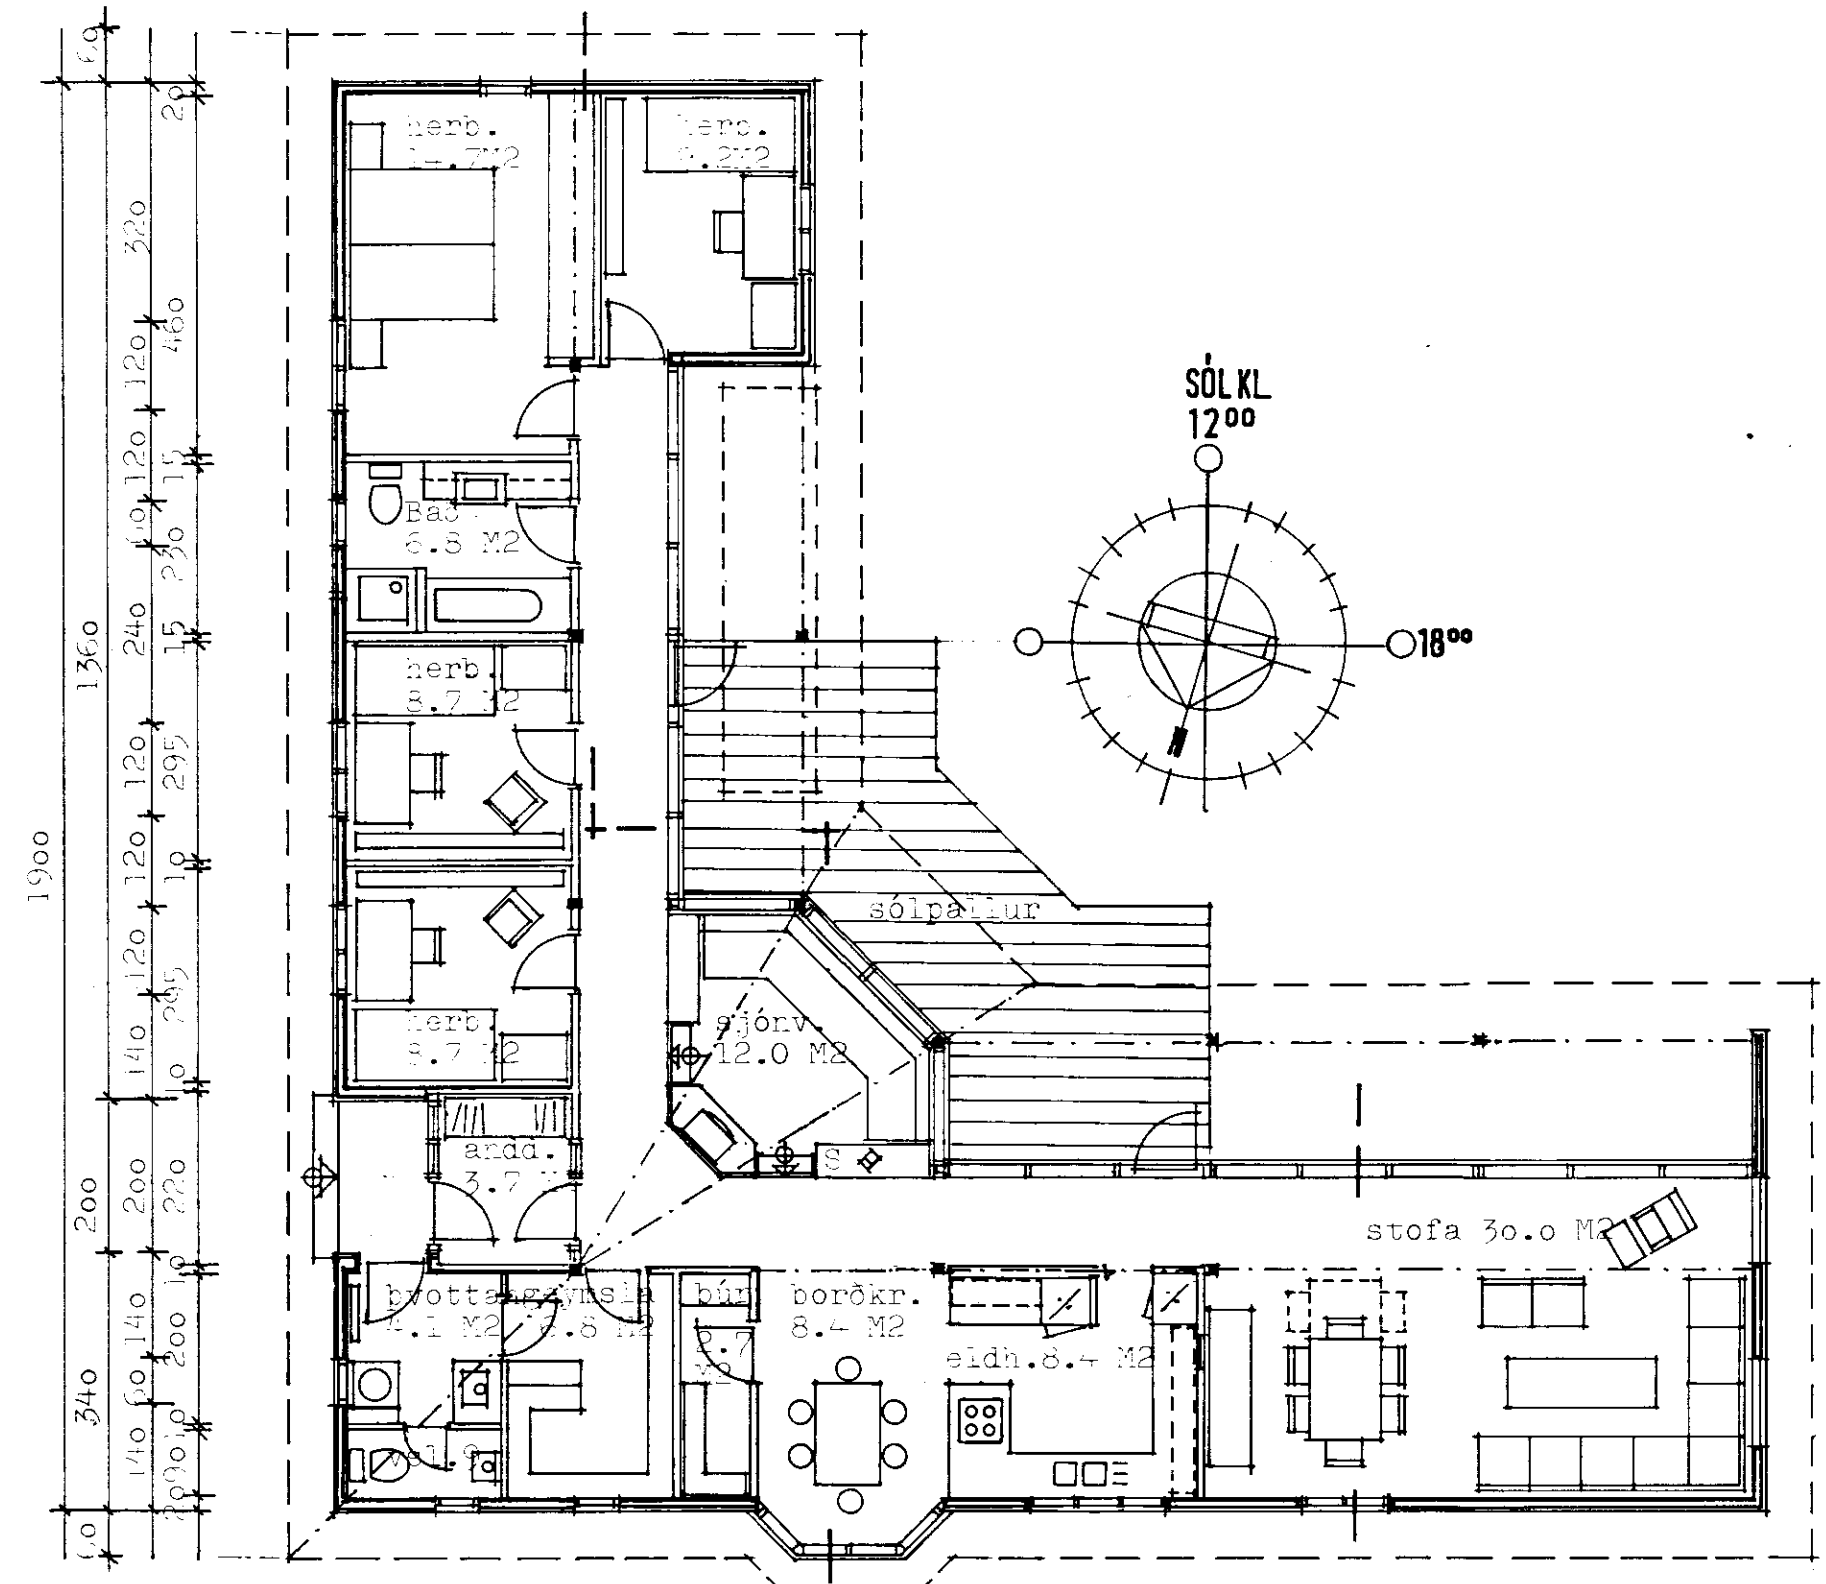

Samp. 2/4 '86
Hilmar Lárusson

SOLETTAARNAH. H388 H388

SNIÐMYND AA

SNIÐMYND BB

Hilmar Lárusson

LEITI Í GNÚPVERJAHREPPI, 'ARNESSÝSLU
 verkhluti: GRUNNMYND, SNIÐMYNDIR AA, BB
 mkv.: 1:100 dags. 02.03.1986 teikn.: *ki* blað.:
 SIGURÞÓR AÐALSTEINSSON ARKITEKT FAÍ 001