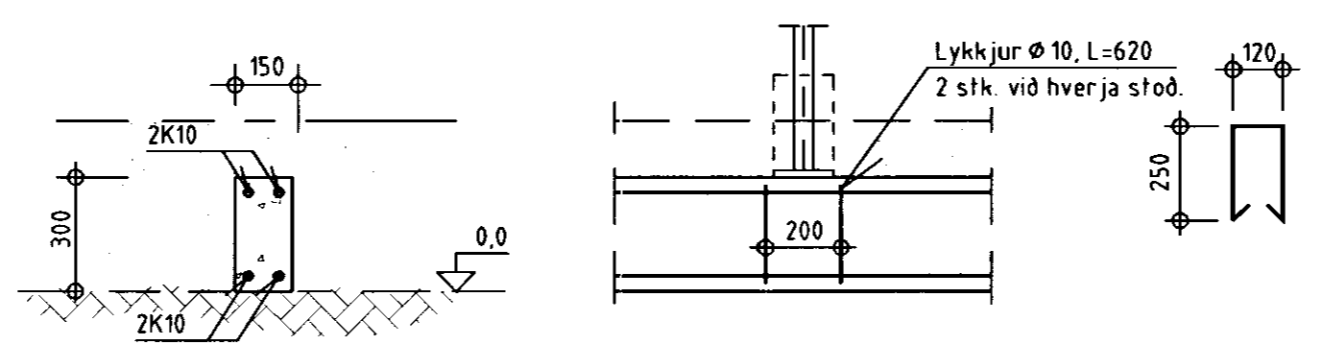

Dversnið í skála
M = 1:50

Grunnmynd
M = 1:50

S1: Stöð/Undirstaða
M = 1:20

Sníð A-A (útveggur)
M = 1:20

Sníð B-B (innveggur)
M = 1:20

BYGGINGADJÓNUSTA BÆNDASAMTAKA ÍSLANDS	Verk nr: 0521-85
BÆNDAHÖLLINNI, HAGATORGI, REYKJAVÍK sími: 5630300	Blað nr: 2 af:
Ásaskóli, Gnúpverjahreppi, Árnessýslu.	Mkv: 1:20 1:50
Minkaskáli.	Dags: 03/10/1997
Grunnmynd og þversnið, ofl.	Breytt:
	Hannað: S.S. Teiknað: E.T.