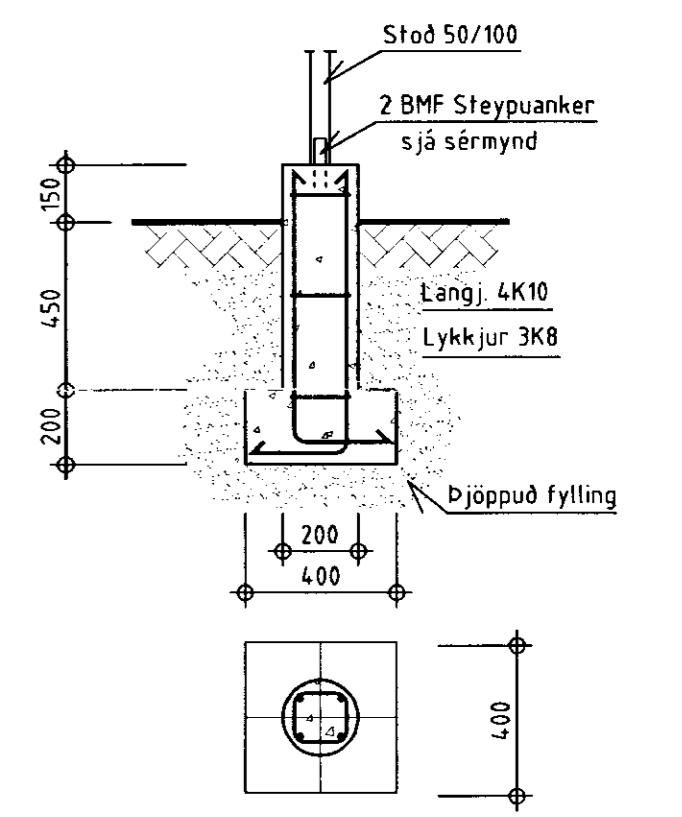

Dversnið í skála
M = 1:50

Grunnmynd
M = 1:50

S1: Stöð/Undirstaða
M = 1:20

Sníð A-A (útveggur)
M = 1:20

Sníð B-B (innveggur)
M = 1:20

BYGGINGADJÓNUSTA BÆNDASAMTAKA ÍSLANDS	Verk nr: 0521-85
BÆNDAHÖLLINNI, HAGATORGI, REYKJAVÍK sími: 5630300	Blað nr: 2 af:
Ásaskóli, Gnúpverjahreppi, Árnessýslu.	Mkv: 1:20 1:50
Minkaskáli.	Dags: 03/10/1997
Grunnmynd og þversnið, ofl.	Breytt:
	Hannað: S.S. Teiknað: E.T.