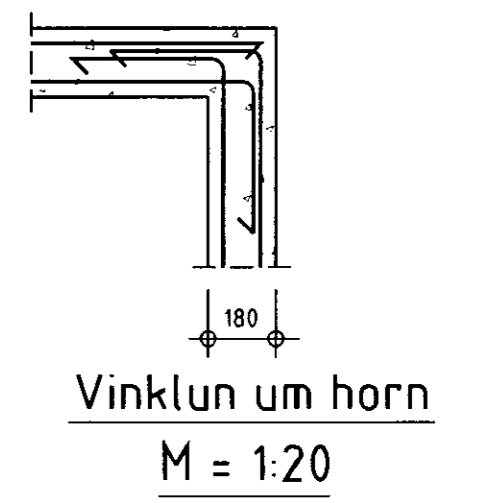

Dversnið í skála
M = 1:50

Grunnmynd
M = 1:50

S1: Stöð/Undirstaða
M = 1:20

Sníð A-A (útveggur)
M = 1:20

Sníð B-B (innveggur)
M = 1:20

BYGGINGADJÓNUSTA BÆNDASAMTAKA ÍSLANDS	Verk nr: 0521-85
BÆNDAHÖLLINNI, HAGATORGI, REYKJAVÍK sími: 5630300	Blað nr: 2 af:
Ásaskóli, Gnúpverjahreppi, Árnessýslu.	Mkv: 1:20 1:50
Minkaskáli.	Dags: 03/10/1997
Grunnmynd og þversnið, ofl.	Breytt:
	Hannað: S.S. Teiknað: E.T.