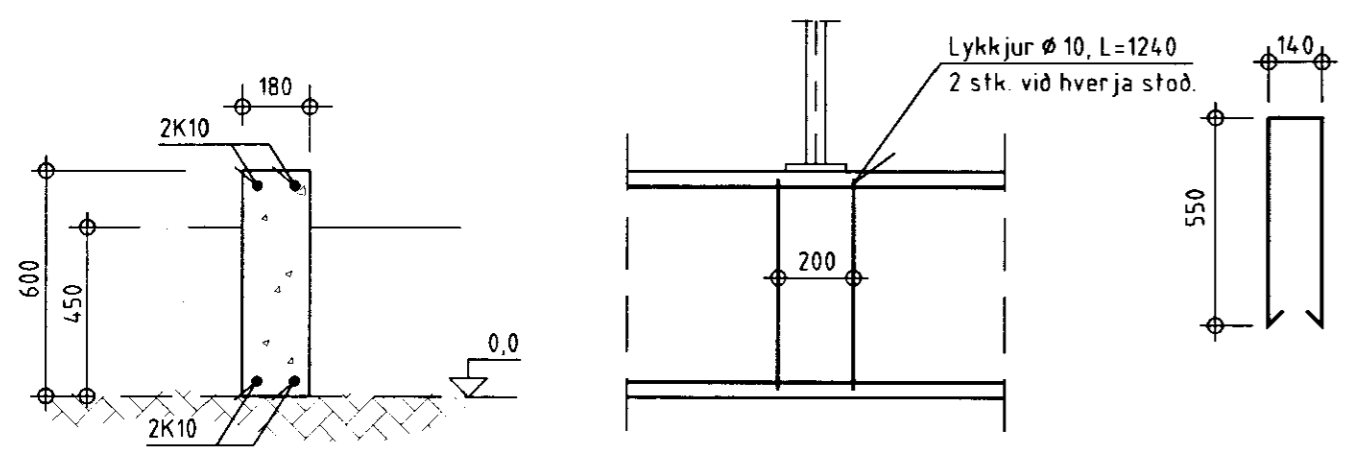

Dversnið í skála
M = 1:50

Grunnmynd
M = 1:50

S1: Stöð/Undirstaða
M = 1:20

Sníð A-A (útveggur)
M = 1:20

Sníð B-B (innveggur)
M = 1:20

BYGGINGADJÓNUSTA BÆNDASAMTAKA ÍSLANDS	Verk nr: 0521-85
BÆNDAHÖLLINNI, HAGATORGI, REYKJAVÍK sími: 5630300	Blað nr: 2 af:
Ásaskóli, Gnúpverjahreppi, Árnessýslu.	Mkv: 1:20 1:50
Minkaskáli.	Dags: 03/10/1997
Grunnmynd og þversnið, ofl.	Breytt:
	Hannað: S.S. Teiknað: E.T.