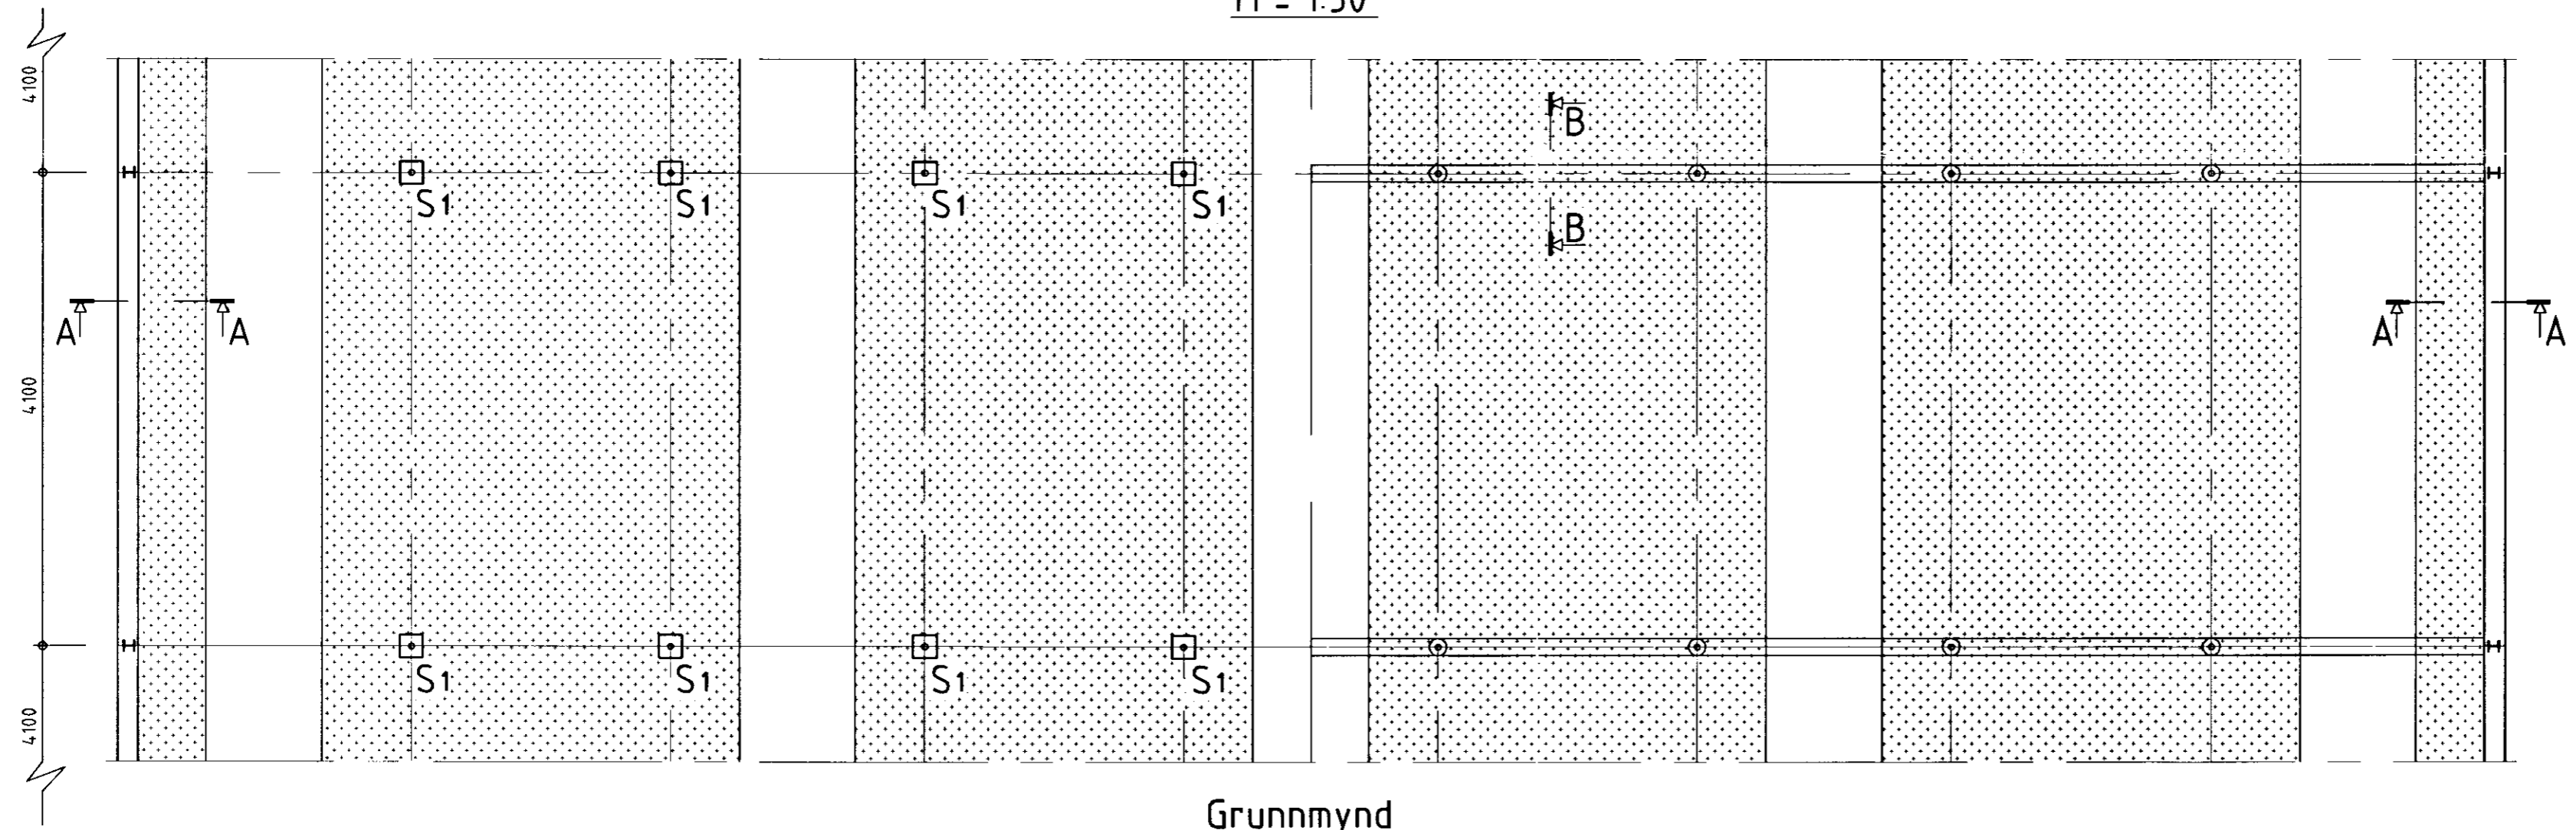

Dversnið í skála
M = 1:50

Grunnmynd
M = 1:50

S1: Stöð/Undirstaða
M = 1:20

Sníð A-A (útveggur)
M = 1:20

Sníð B-B (innveggur)
M = 1:20

BYGGINGADJÓNUSTA BÆNDASAMTAKA ÍSLANDS	Verk nr: 0521-85
BÆNDAHÖLLINNI, HAGATORGI, REYKJAVÍK sími: 5630300	Blað nr: 2 af:
Ásaskóli, Gnúpverjahreppi, Árnessýslu.	Mkv: 1:20 1:50
Minkaskáli.	Dags: 03/10/1997
Grunnmynd og þversnið, ofl.	Breytt:
	Hannað: S.S. Teiknað: E.T.