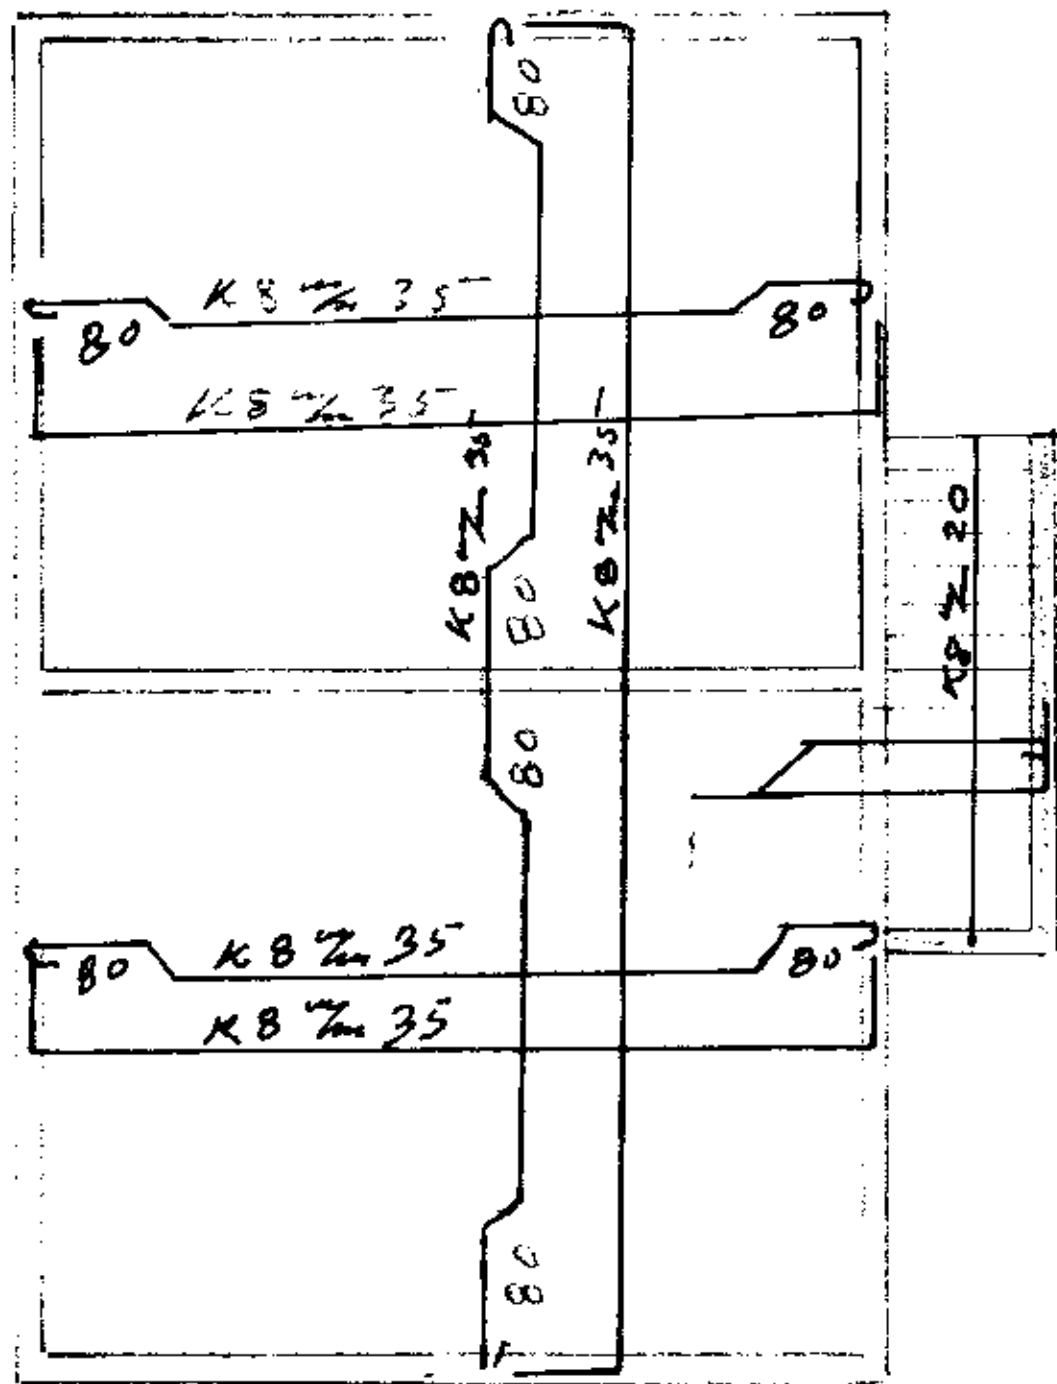

Norðurgarður Kjallagölp 1:50  
 þykkt = 14 cm

KB 7/30  
 2K16

sníð í vegg  
 1:10

22.6.73  
 Hasteinn