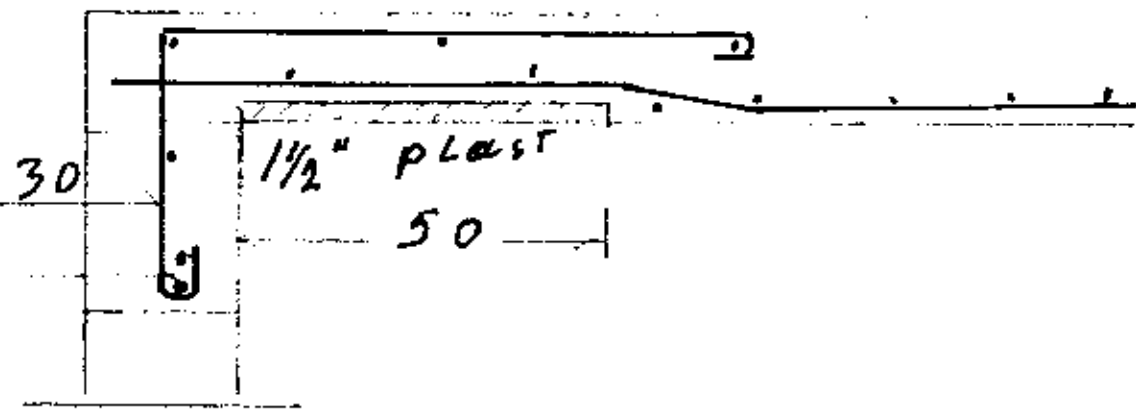

Norðurgarður Kjallagölp 1:50  
 þykkt = 14 cm

KB 7/30  
 2K16

sníð í vegg  
 1:10

22.6.73  
 Hasteinn