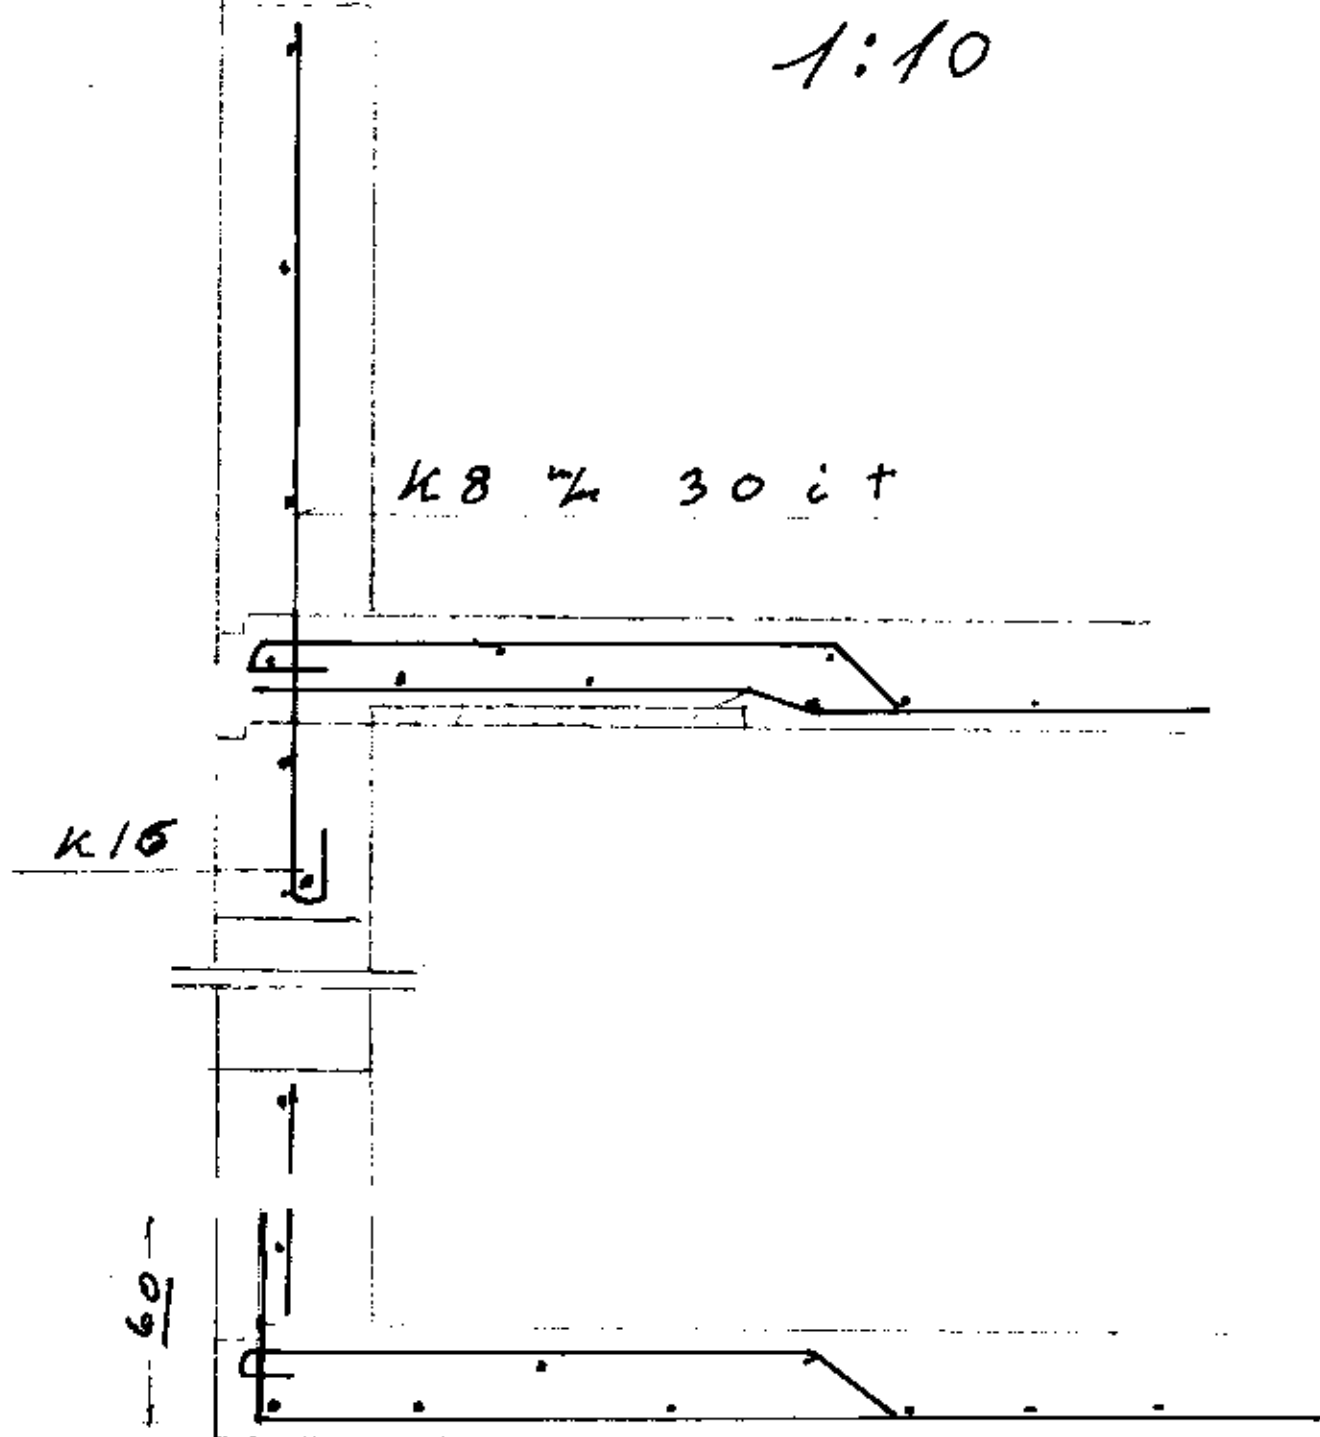

Norðurgarður Kjallagölp 1:50  
 þykkt = 14 cm

KB 7/30  
 2K16

sníð í vegg  
 1:10

22.6.73  
 Hasteinn