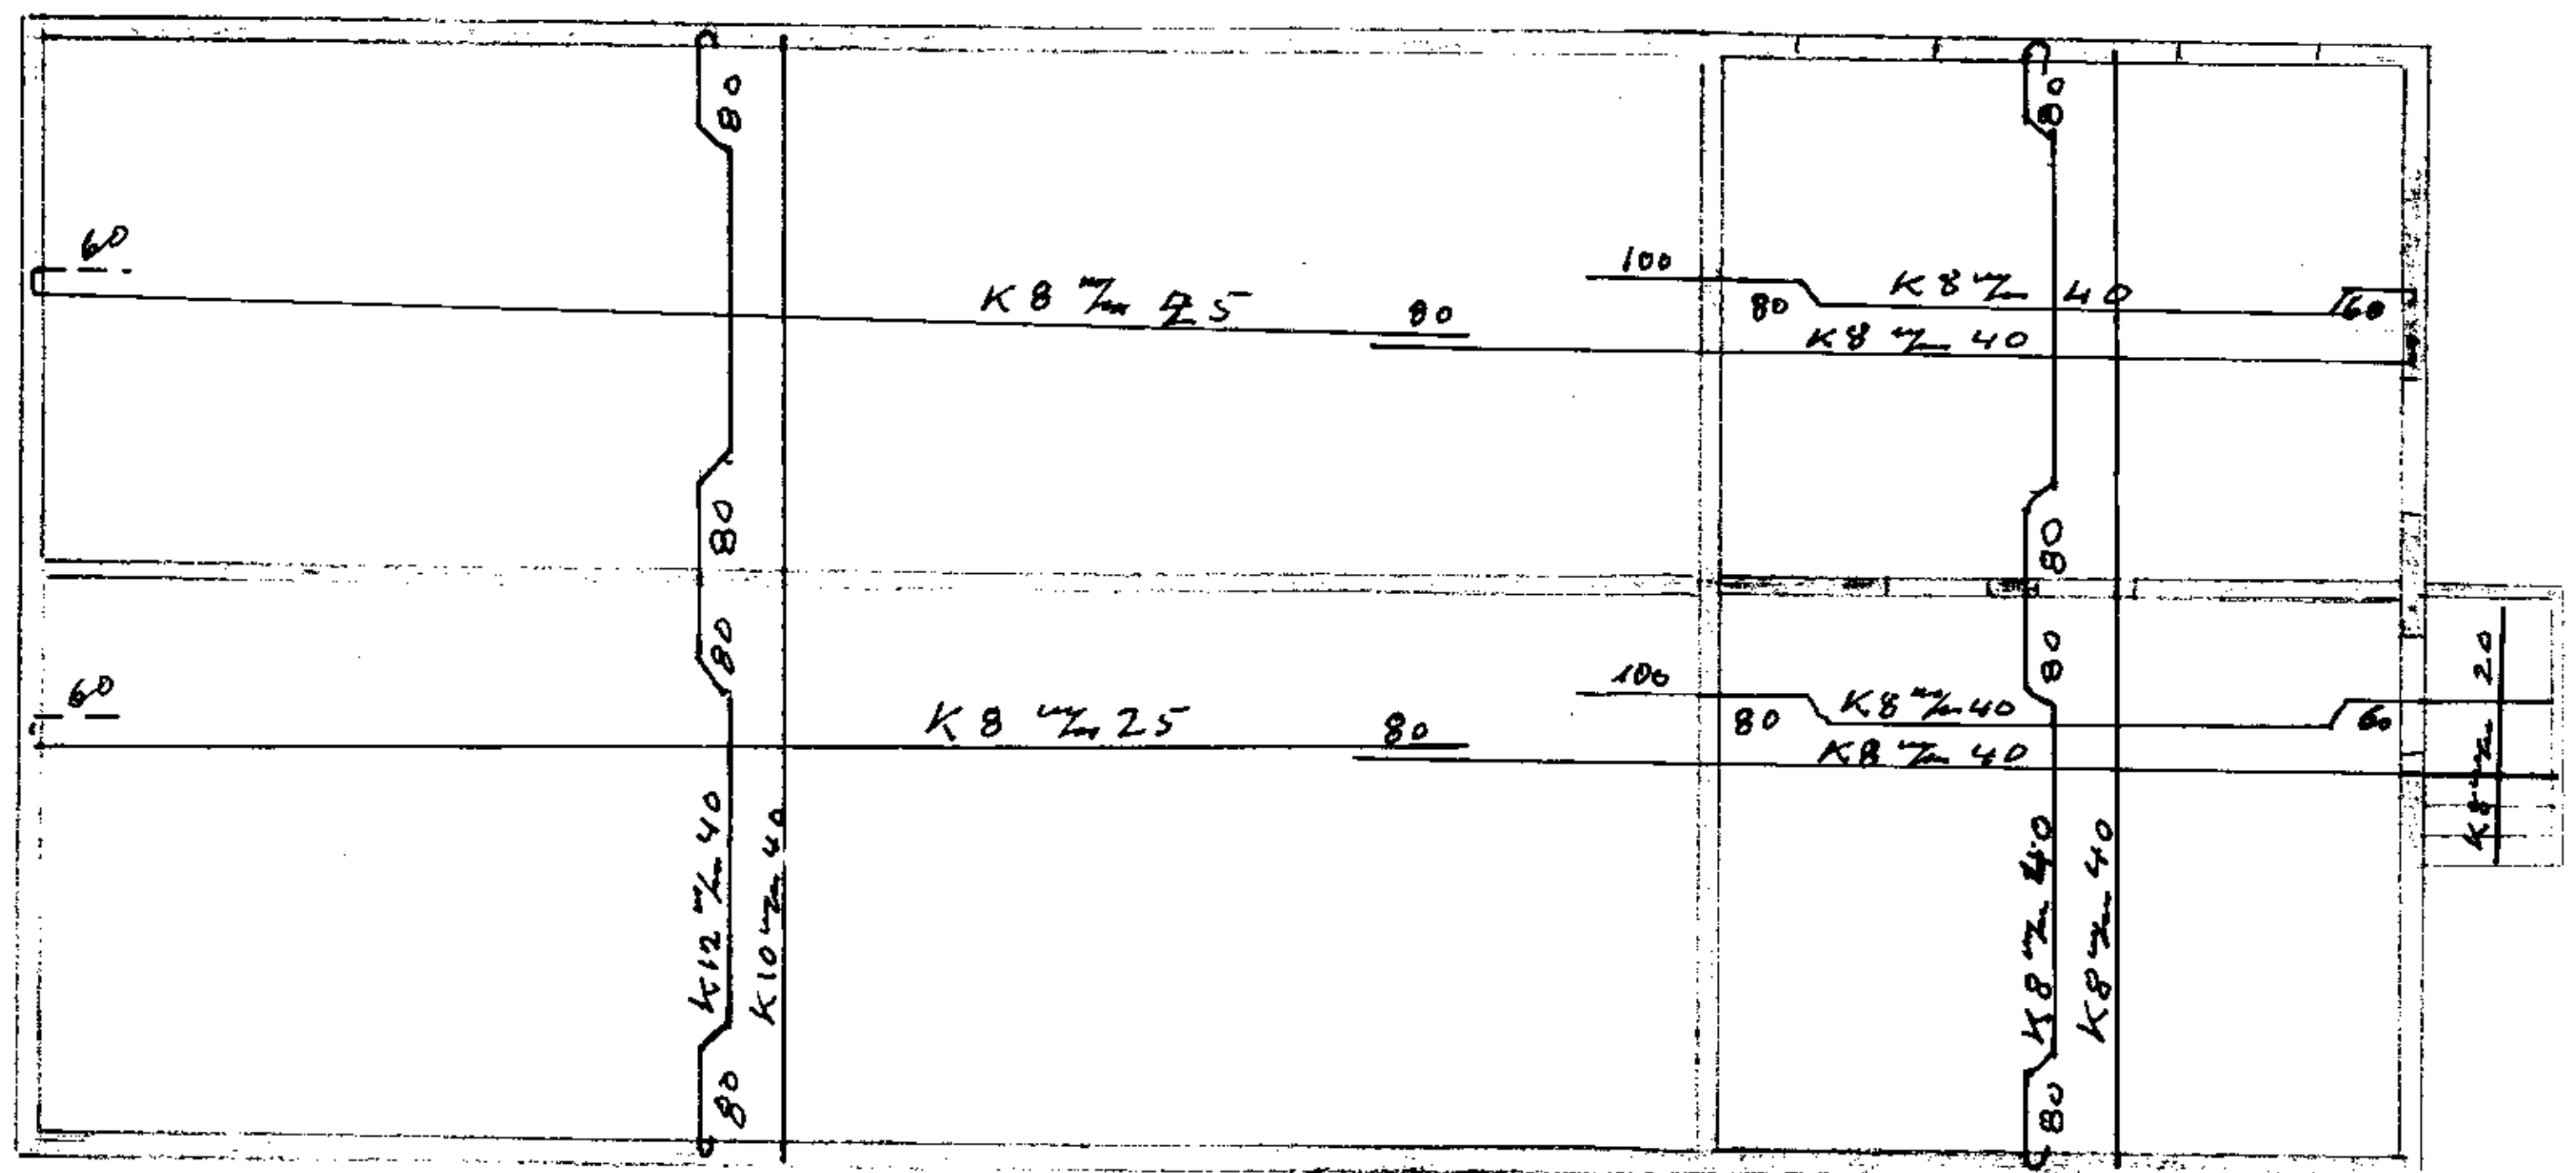

Norðurgarður grunnplata og loft yfir kjallara þykkt = 14cm

1:50

22.0.75

Mortimer