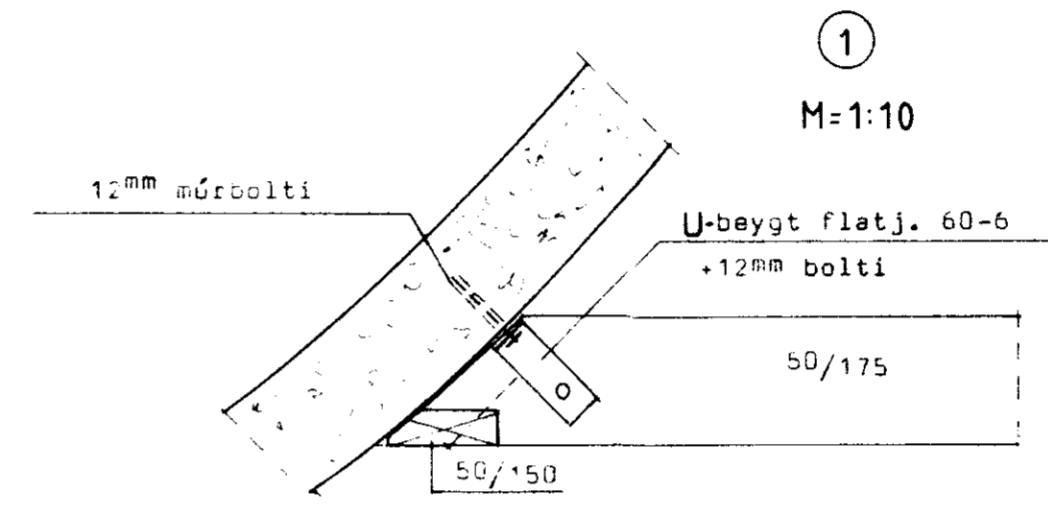

Hinnar Árnar

①
M=1:10

②
M=1:20

BL BYGGINGASTOFNUN LANDBÚNADARINS
LAUGAVEGI 120. REYKJAVÍK. Sími 25444
NORÐURGARÐUR, SKEIÐHR. ÁRN.
VOTHEYSTURN, MILLIÞYGGING.

TEIKN. NR. 30-4865/4
BREYTT FRÁ
MÆLIKVARDI 1:50, 1:20, 1:10.
DAGSETNING APRIL. 1985.
TEIKNAD G.N.