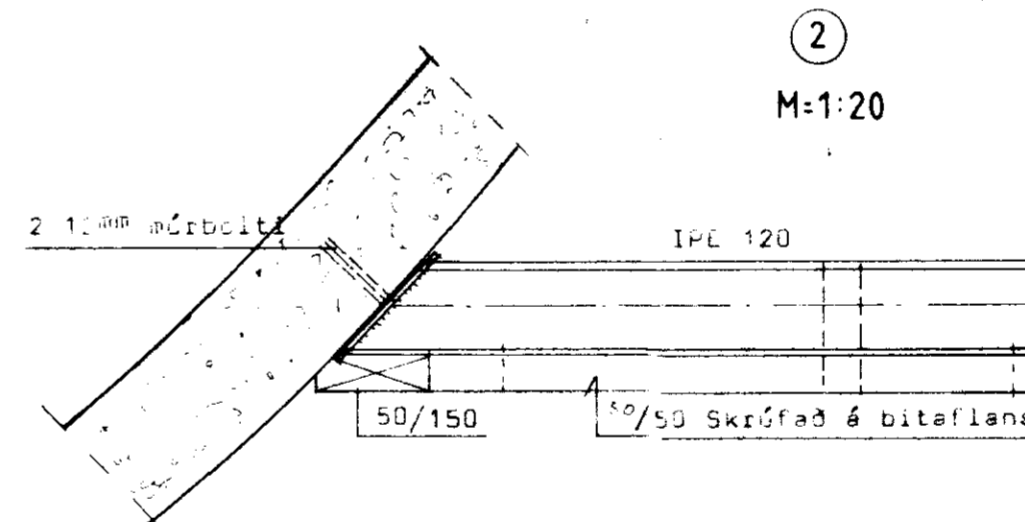

Hinnar Árnar

①
M=1:10

②
M=1:20

BL BYGGINGASTOFNUN LANDBÚNADARINS
LAUGAVEGI 120. REYKJAVÍK. Sími 25444
NORÐURGARÐUR, SKEIÐHR. ÁRN.
VOTHEYSTURN, MILLIÞYGGING.

TEIKN. NR. 30-4865/4
BREYTT FRÁ
MÆLIKVARDI 1:50, 1:20, 1:10.
DAGSETNING APRIL. 1985.
TEIKNAD G.N.