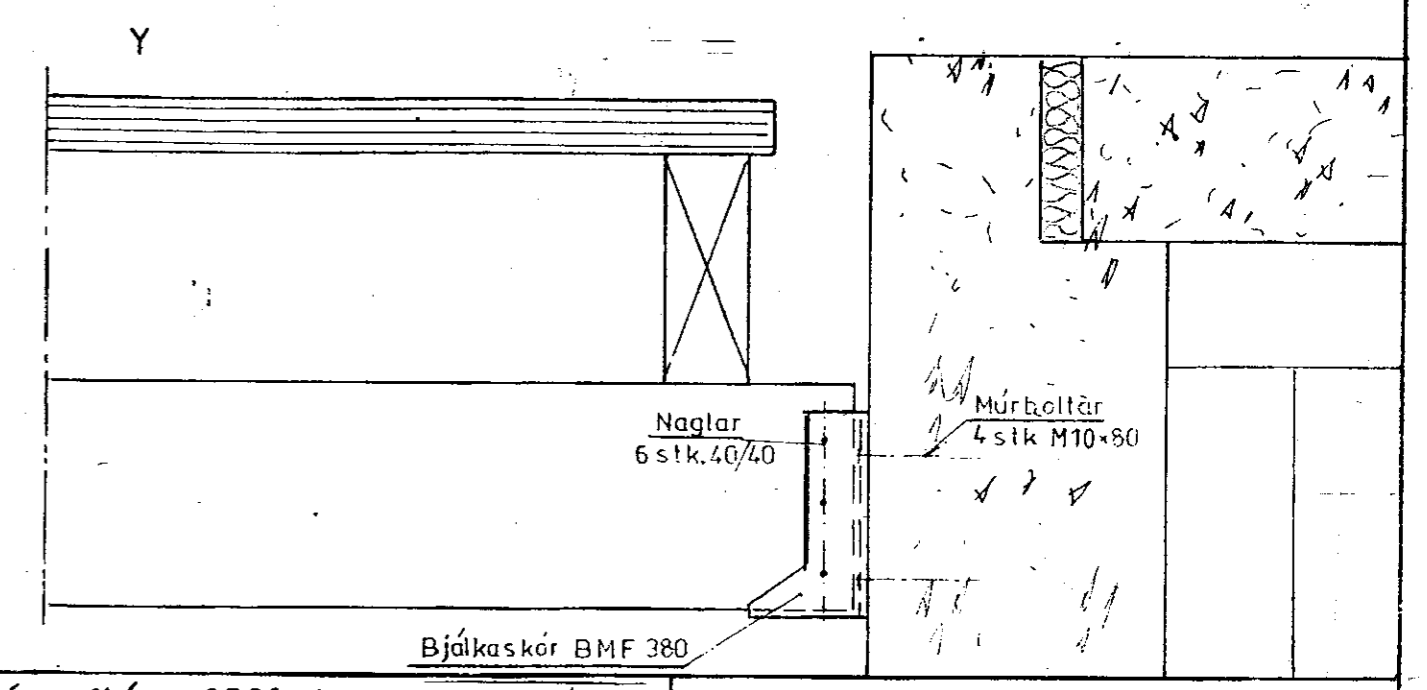

Binding verandar við sökkul og súlu.

Mkv: 1:5, 1:10	Sumarhús í landi Andrésarfjóss, 8720-Skeiða og Gnúp-verjahreppi, 'Arnessýslu Landnr, 210033 'Nátthagi' 1913,3 m ² Eigandi: Ingveldur Þorbjörnsdóttir kt. 260845-4469	TEIKNIVANGUR
Dags: júní '07		
Nr. 221-05		
Snid í sökkul		270733-2559
		201032-4829