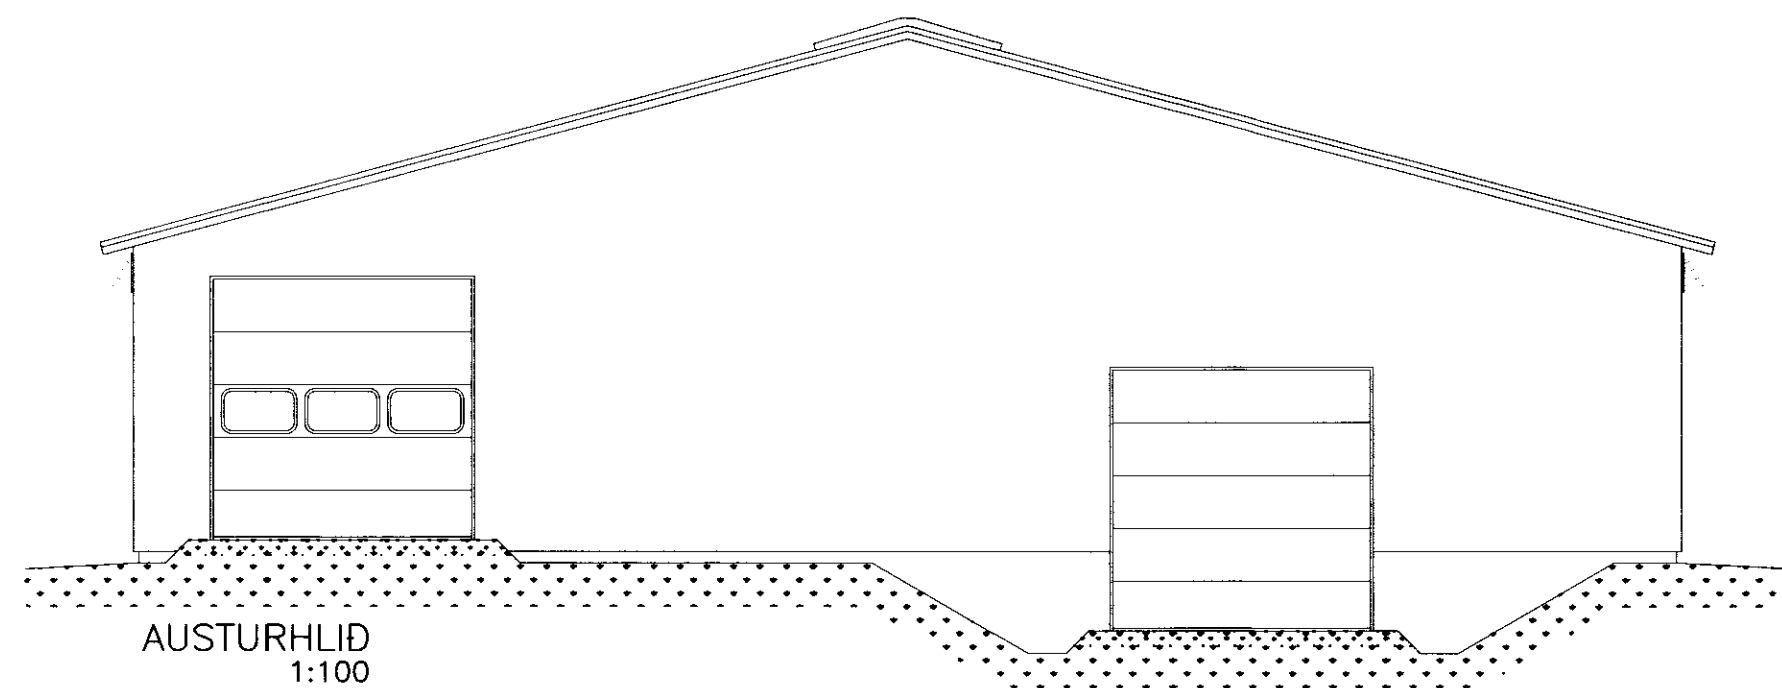

AUSTURHLID
1:100

ÓLAFSVELLIR, SKEIDAHREPPI

ADALUPPDRÁTTUR

Melikvarði

ÚTLIT

1:100

Hannað:	Teiknað:	Yfirfarið:	Dagur:
LP/GH	LP/SST		13.07.2006
Stað á disk:	06202-01	Verknr. 06202	Bl.nr. 02

Samþykkt: *Erlingur Ingvason*
ERLINGUR INGVASON KT: 280152 4399

LANDSTÓLPI

Teiknað: Lórus Pétursson, 190165-3889

HS-HÖNNUNAR SETRIÐ ehf

Austurvegur 5, 800 Selfoss, Sími: 482 3900, 899 6003, Fax: 482 3914,