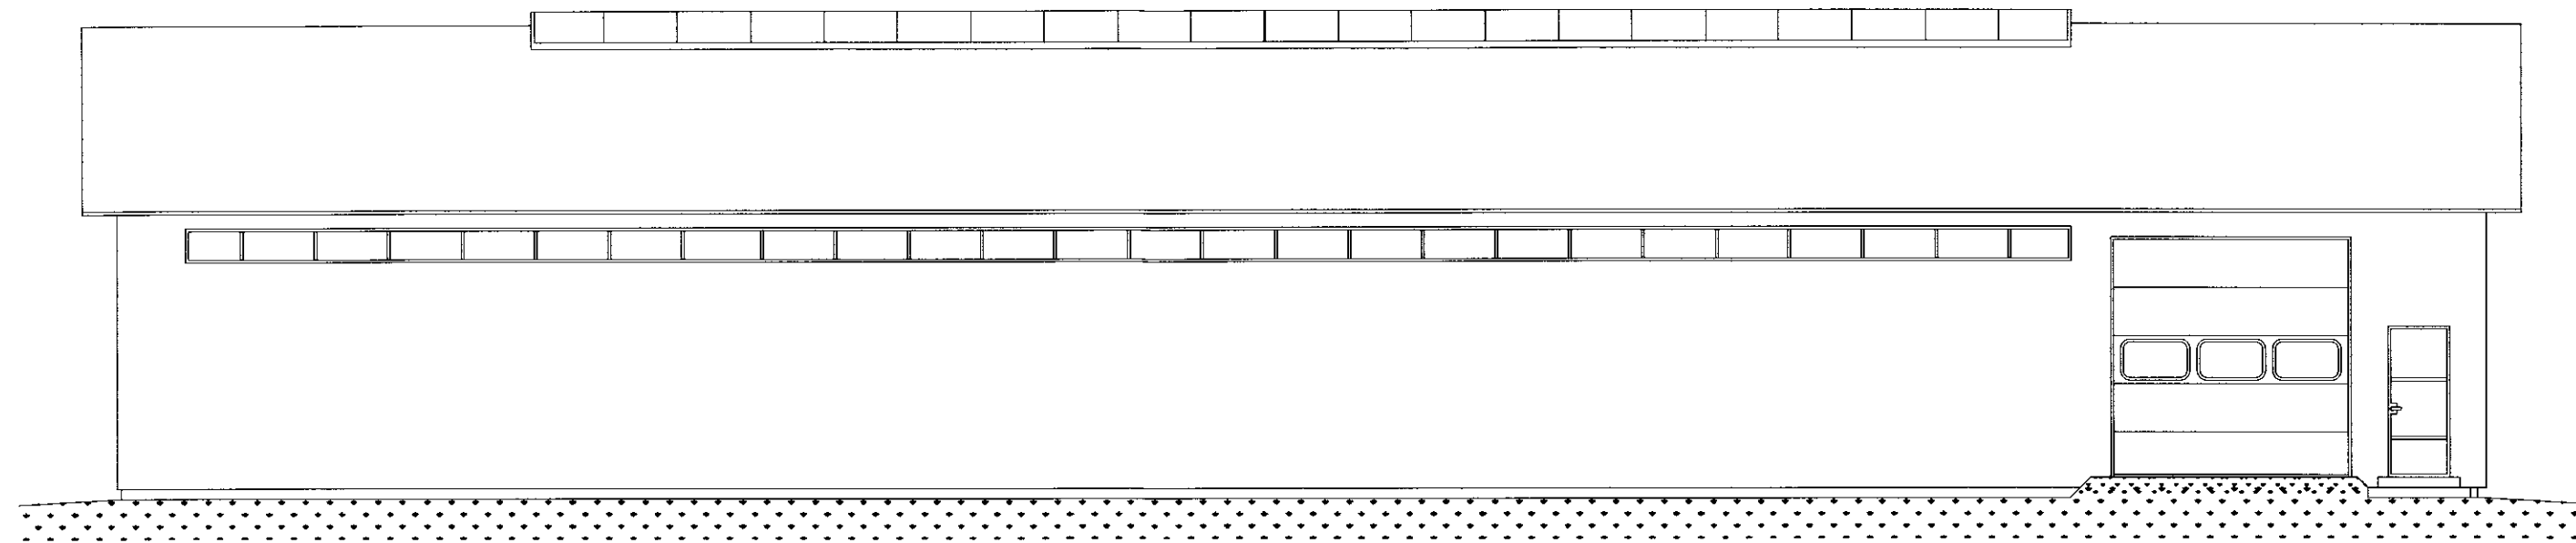

Samþykkt

18 JULÍ 2006

Erlingur Ingvason
Erlingur Ingvason KT

NORDURHLID
1:100