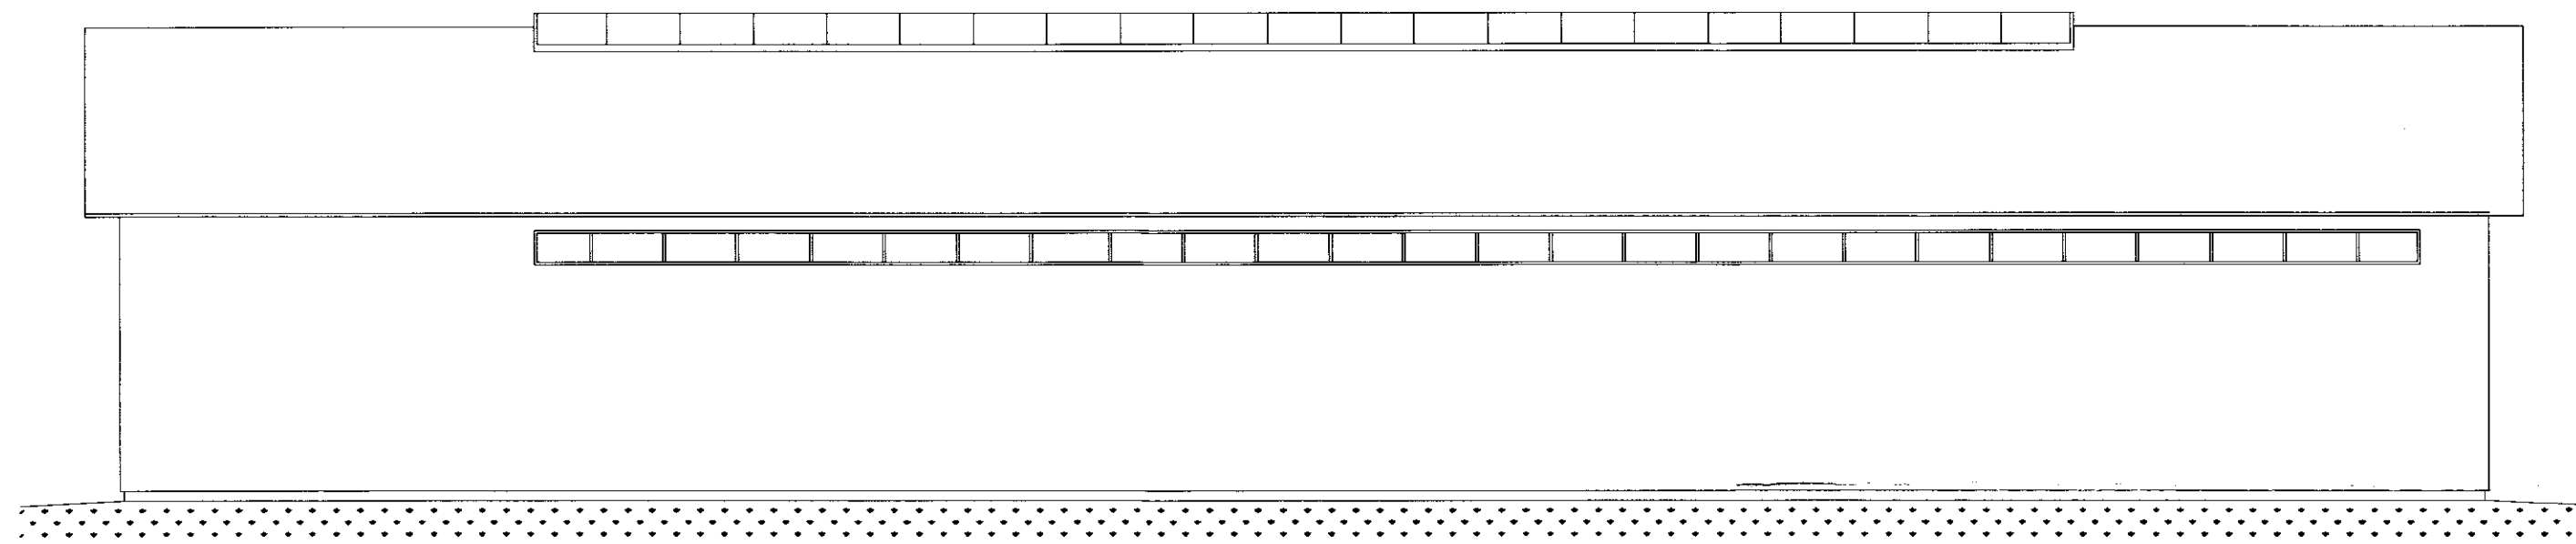

SUDURHLID
1:100