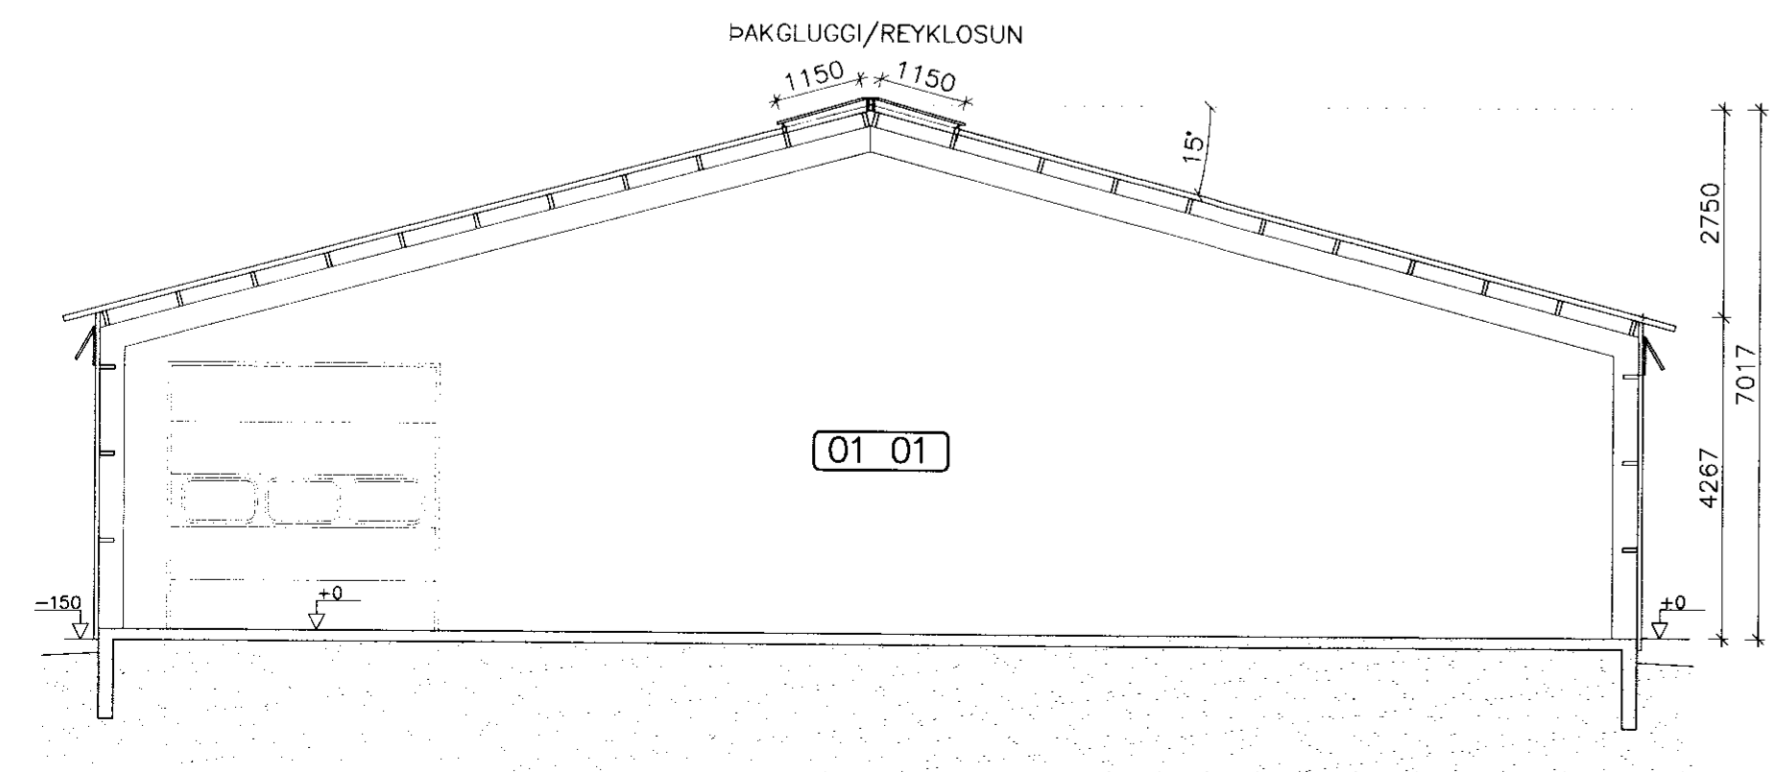

Samþykkt  
18 JULÍ 2006  
*Erlingur Ingvason*  
Byggingarstjóri

SNID A  
Mkv: 1:100

SNID B  
Mkv: 1:100

SNID C  
Mkv: 1:100

ÓLAFSVELLIR, SKEIDAHREPPI			
ADALUPPDRAÐTUR		Meiðkvæði	
SNEIDING		1:100	
Hönnuð:	Teiknað:	Yfirforið:	Daga:
LP/GH	LP/SST		13.07.2006
Skið á disk:	Verknr.		Bl.mr.
	06202-01	06202	03
Samþykkt: <i>Erlingur Ingvason</i>			
ERLINGUR INGVASON KT. 280152 4399			