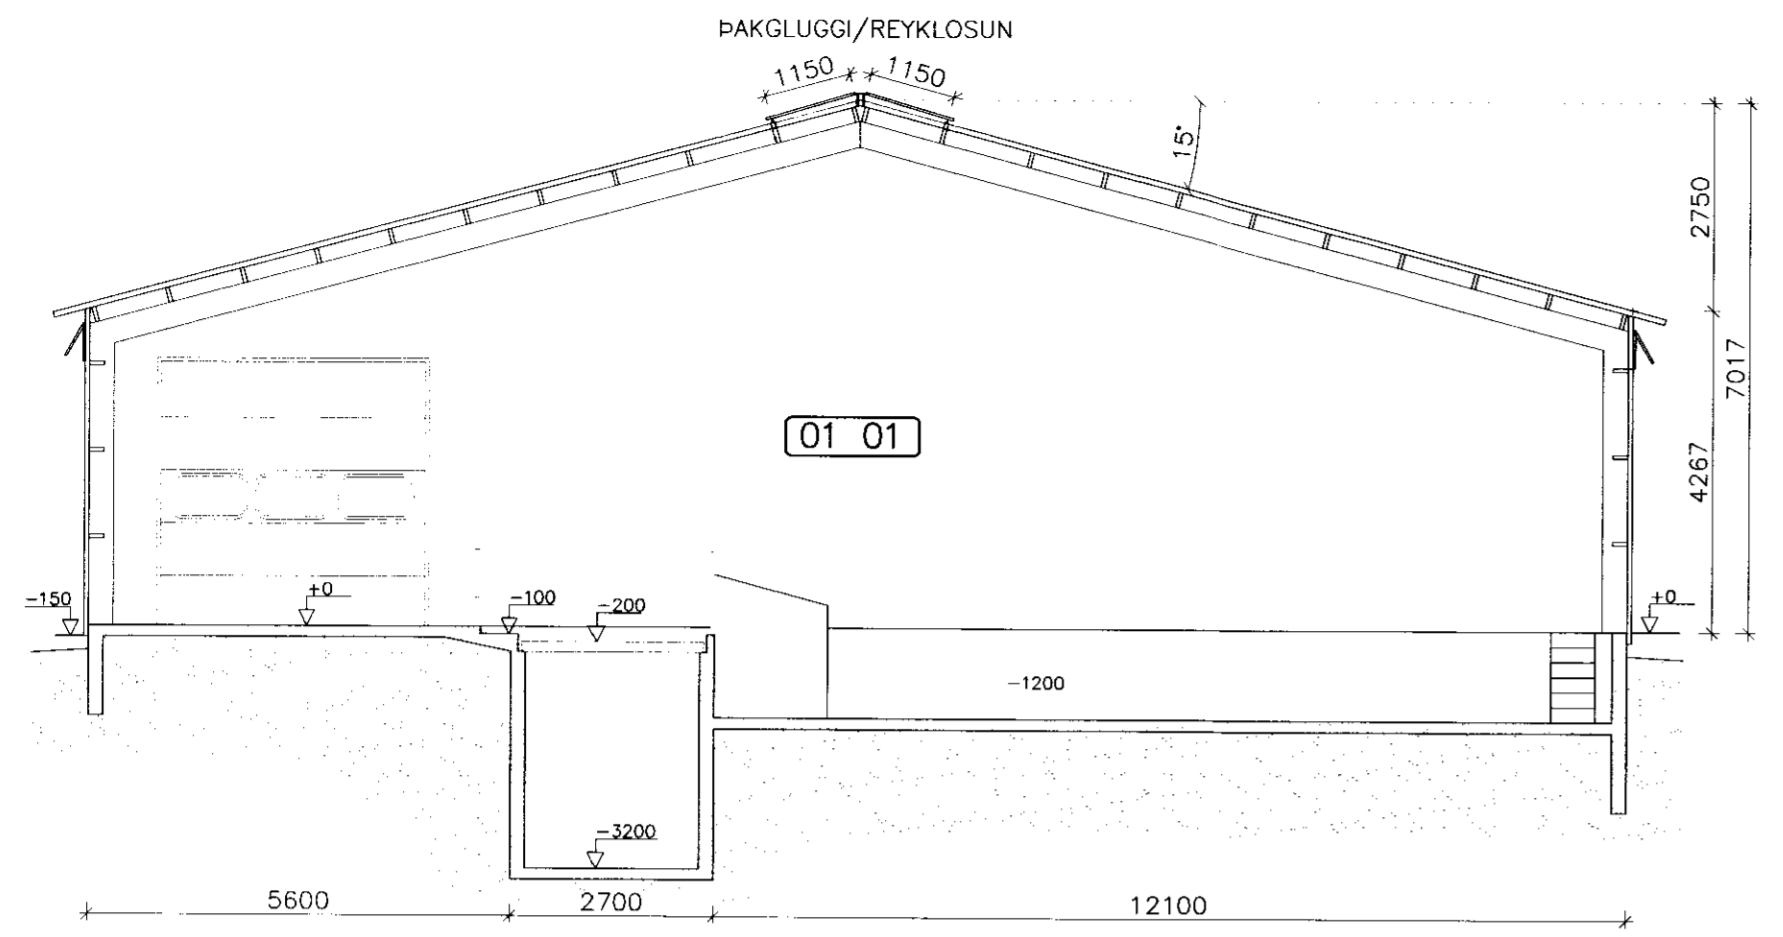

Samþykkt  
18 JULÍ 2006  
*Erlingur Ingvason*  
Byggingarstjóri

SNID A  
Mkv: 1:100

SNID B  
Mkv: 1:100

SNID C  
Mkv: 1:100

ÓLAFSVELLIR, SKEIDAHREPPI			
ADALUPPDRAÐTUR		Meiðkvæði	
SNEIDING		1:100	
Hönnuð:	Teiknað:	Yfirforið:	Daga:
LP/GH	LP/SST		13.07.2006
Skið á disk:	Verknr.		Bl.mr.
	06202-01	06202	03
Samþykkt: <i>Erlingur Ingvason</i>			
ERLINGUR INGVASON KT. 280152 4399			