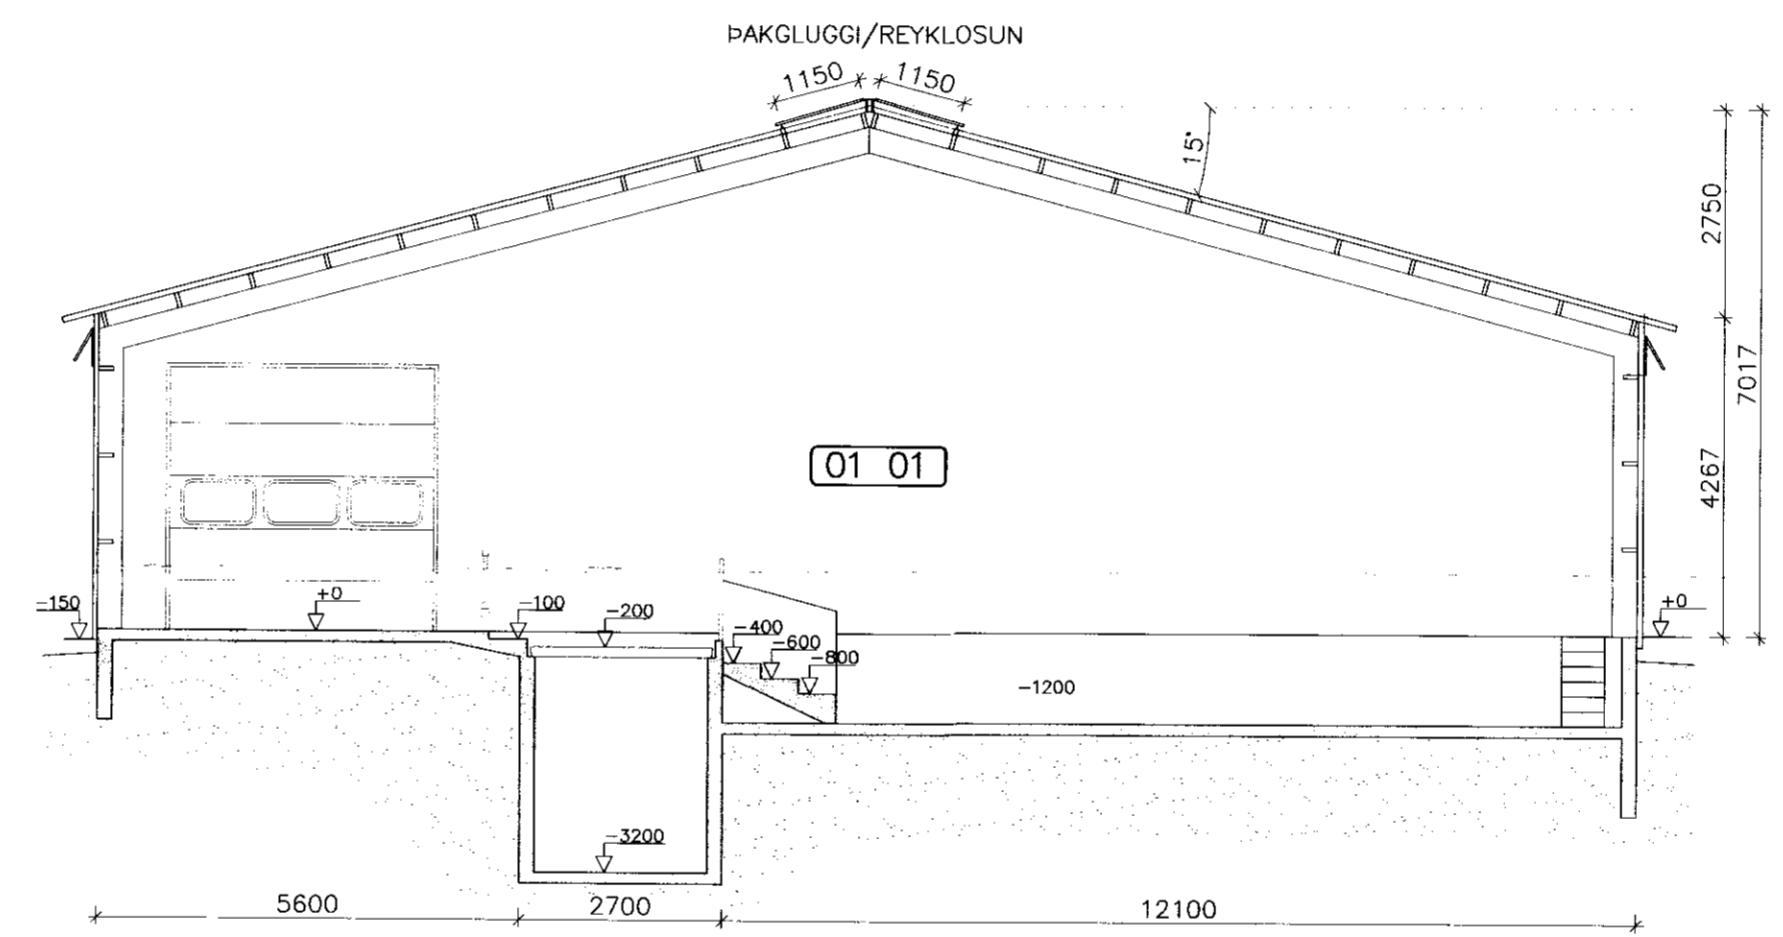

Samþykkt  
18 JULÍ 2006  
*Erlingur Ingvason*  
Byggingarstjóri

SNID A  
Mkv: 1:100

SNID B  
Mkv: 1:100

SNID C  
Mkv: 1:100

ÓLAFSVELLIR, SKEIDAHREPPI			
ADALUPPDRAÐTUR		Meiðkvæði	
SNEIDING		1:100	
Hönnuð:	Teiknað:	Yfirforið:	Daga:
LP/GH	LP/SST		13.07.2006
Skið á disk:	Verknr.		Bl.mr.
	06202-01	06202	03
Samþykkt: <i>Erlingur Ingvason</i>			
ERLINGUR INGVASON KT. 280152 4399			