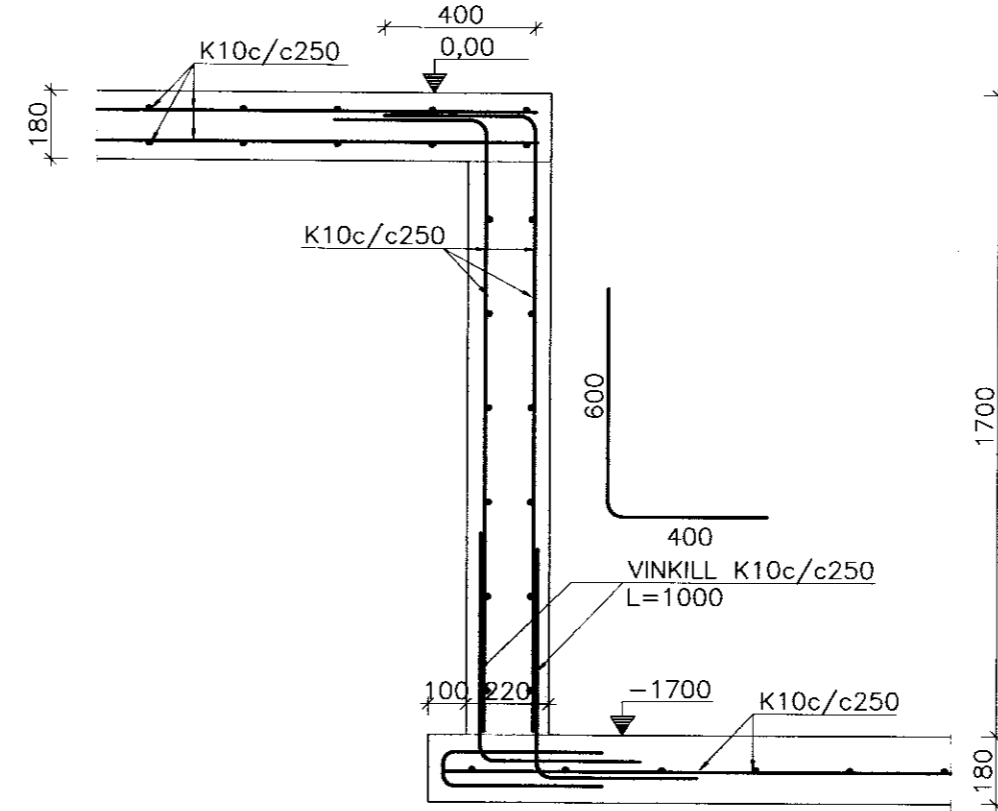

PLATA OG SÖKKLAR

SNID Mkv: 1:20 G

SNID Mkv: 1:20 I

ÓLAFSVELLIR, SKEIDAHREPPI

BURDARVIRKI:	Málfráði
PLATA, GRUNNMYND	1:100
SNID	1:100

Hönnuð:	Teiknað:	Yfirfarð:	Dags:
GH	SST		19.09.2006
Síðu á disk:	Skránumfr:	Verkr.:	Bl.nr.
	06202-20	06202	202