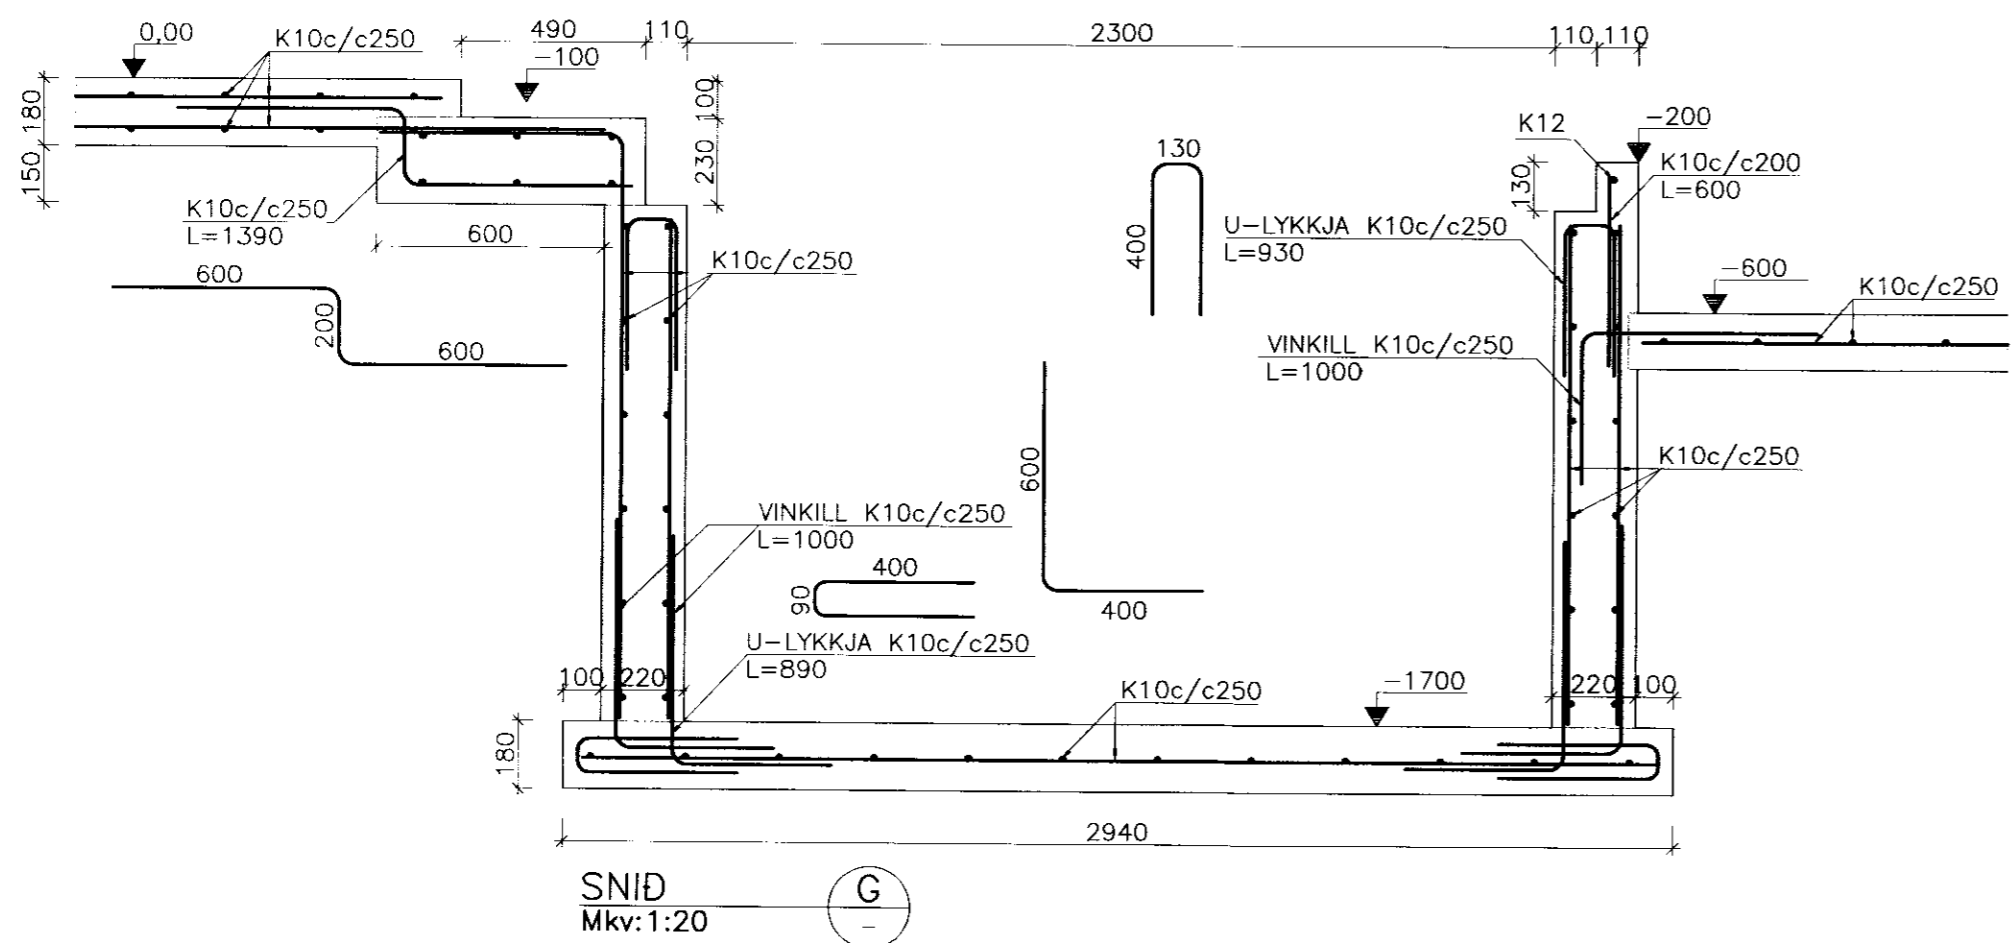

PLATA OG SÖKKLAR

SNID Mkv: 1:20 G

SNID Mkv: 1:20 I

ÓLAFSVELLIR, SKEIDAHREPPI

BURDARVIRKI:	Málfráði
PLATA, GRUNNMYND	1:100
SNID	1:100

Hönnuð:	Teiknað:	Yfirfarð:	Dags:
GH	SST		19.09.2006
Síðu á disk:	Skránumfr:	Verkr.:	Bl.nr.
	06202-20	06202	202