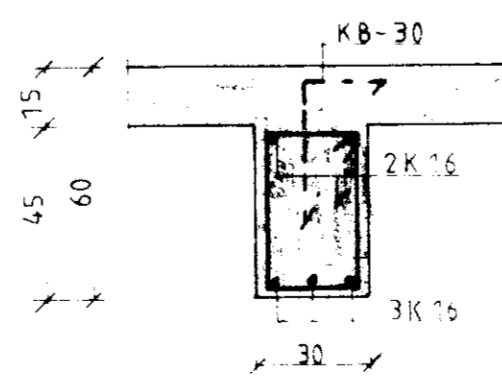

SNID A-A  
M=1:20

SNID B-B  
M=1:20

C-C  
M=1:20

**BL** BYGGINGASTOFNUN LANDBUNADARINS  
LAUGAVEGI 120, REYKJAVIK, SIMI 25444  
REYKJAHLIÐ, SKEIÐAHR., ÁRN.  
BURÐARÞ.  
ÞVERBÍTÍLÍ EÚS, L=1380 *Sig. Sigvaldsson*

TEIKN. NR. 10-4550/4  
BREYTT FRÁ  
MÆLIKVARDI 1:50, 1:20  
DAGSETNING 04.83  
TEIKNAD