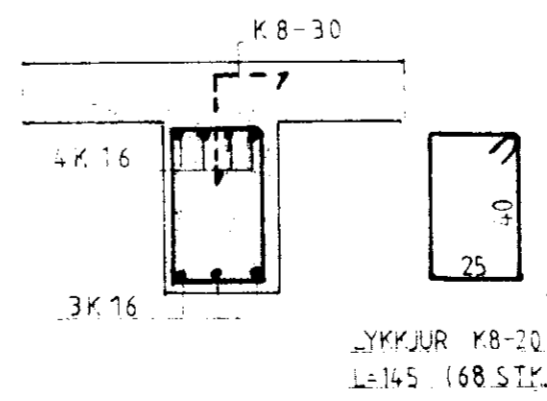

SNID A-A  
M=1:20

SNID B-B  
M=1:20

C-C  
M=1:20

**BL** BYGGINGASTOFNUN LANDBUNADARINS  
LAUGAVEGI 120, REYKJAVIK, SIMI 25444  
REYKJAHLIÐ, SKEIÐAHR., ÁRN.  
BURÐARÞ.  
ÞVERBÍTÍLÍ EÚS, L=1380 *Sig. Sigvaldsson*

TEIKN. NR. 10-4550/4  
BREYTT FRÁ  
MÆLIKVARDI 1:50, 1:20  
DAGSETNING 04.83  
TEIKNAD