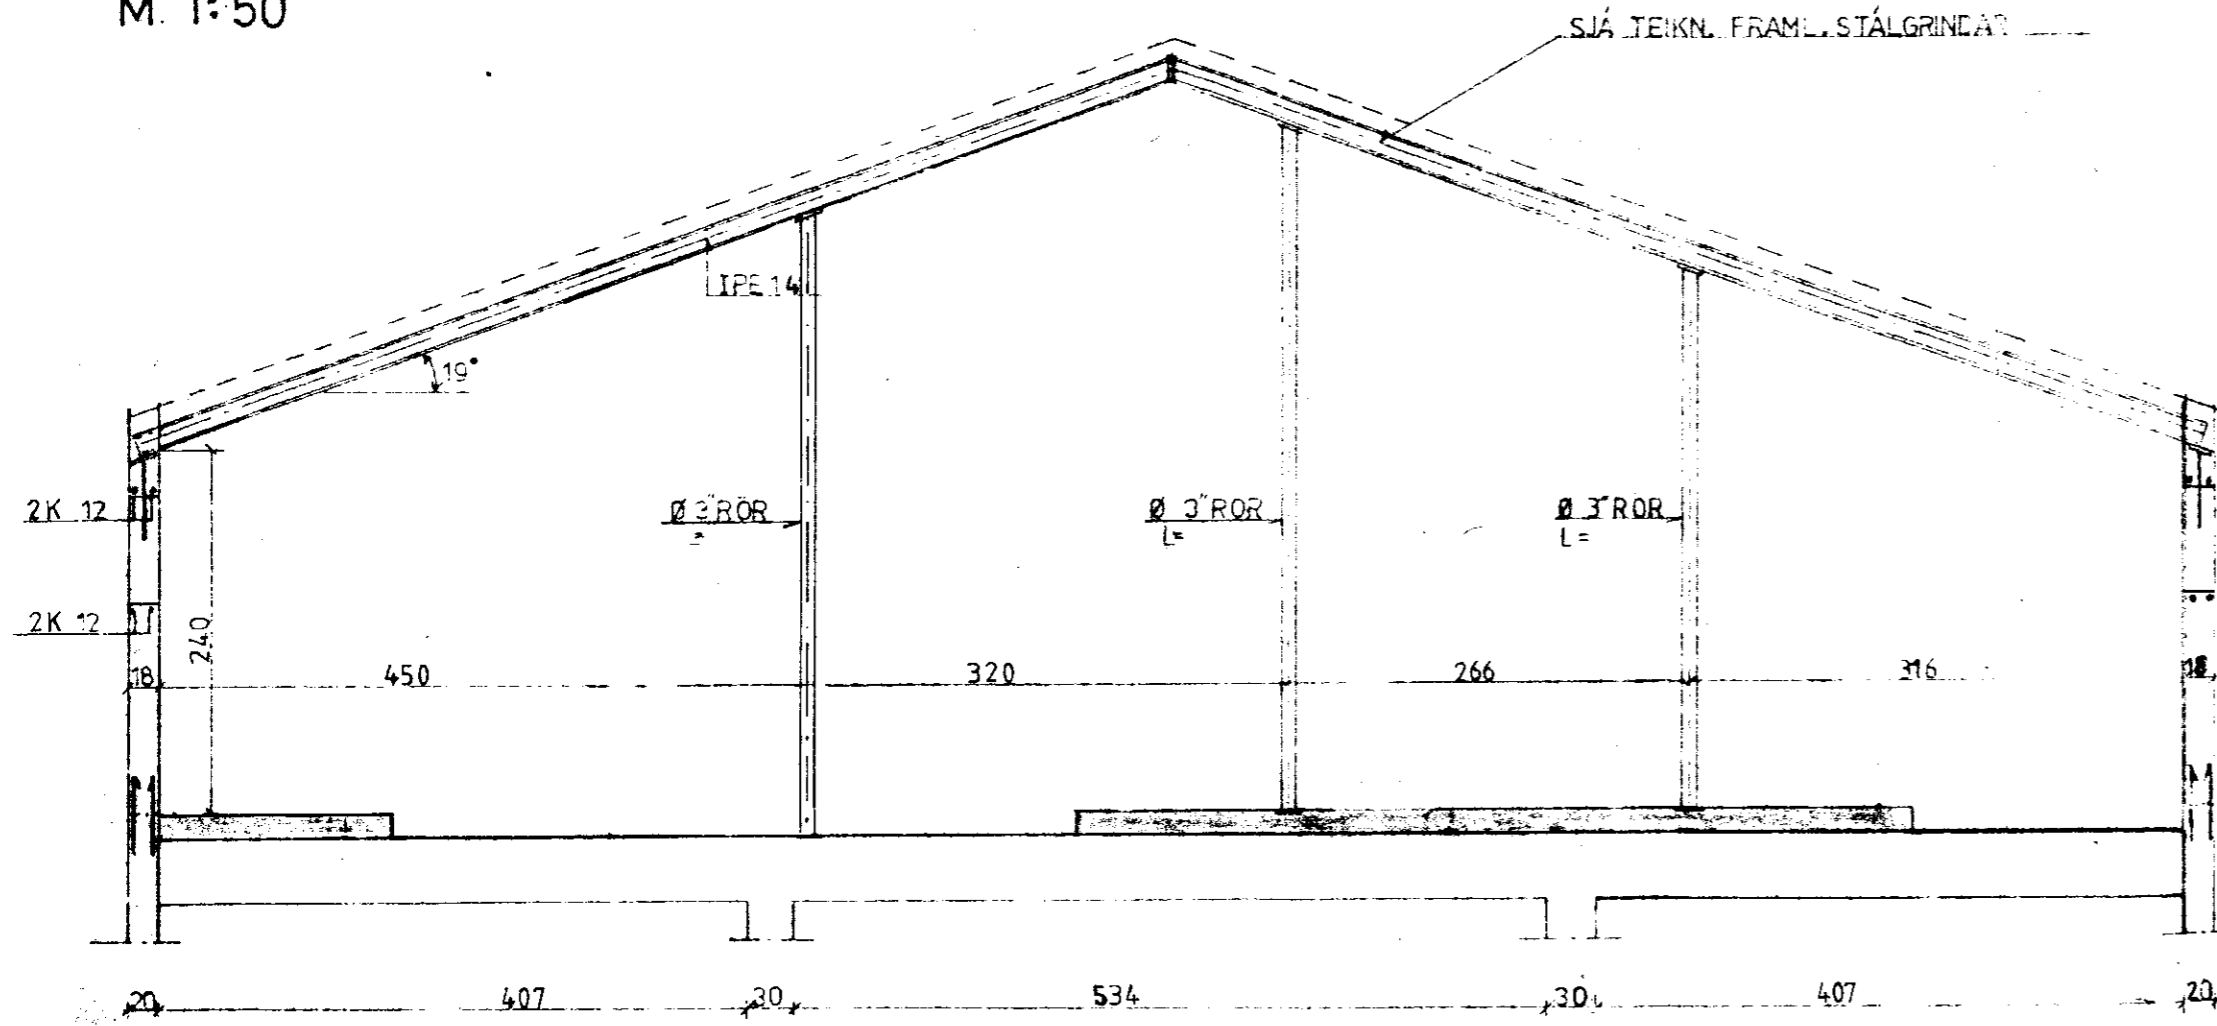

ÞVERSNIÐ 1-1  
M. 1:50

SJÁ TEIKN. FRAM. STÁLGRINDAR

**BL** BYGGINGASTOFNUN LANDBÚNADARINS  
LAUGAVEGI 120 REYKJAVÍK. SÍMI 25444  
REYKJAHLIÐ, SKEIÐAHR. ÁRN.  
BURDARD  
ÞAK TEIKNING *Sig. Sigvaldson*

TEIKN. NR. 10-4550/7  
BREYTT FRÁ  
MÆLIKVARDI 1:100  
DAGSETNING 04.83  
TEIKNAD