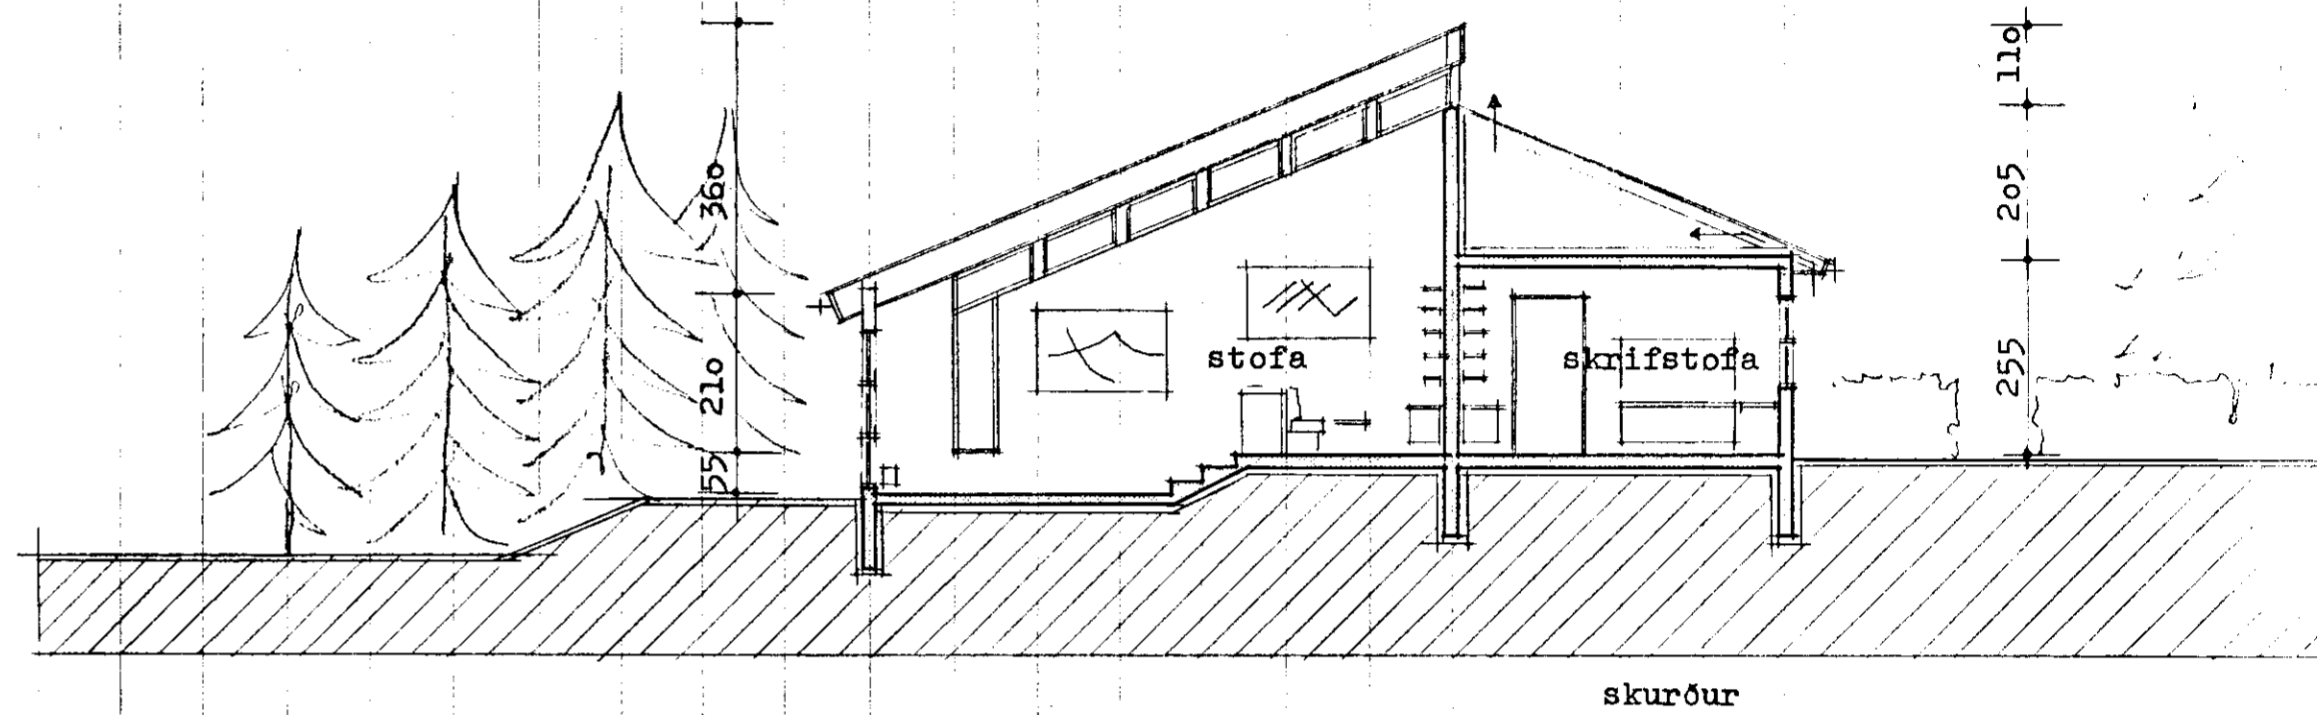

26/14'88
 H. Mat. Linnemann

ARKITEKTAR
 GUÐM KR GUÐMUNDSSON
 OLAFUR SIGURÐSSON FAI
 ÞINGHOLTSSTRÆTI 27 RVK
 SIMAR: 15445 OG 10870

REYKJAHLIÐ á Skeiðum
 íbúðarhús
 afstöðumynd, útlit og skurður

KVARDI: 1:100 / 1:500 DAGS.: mars 88 TEIKN.: ó.sig. YFIRF.: