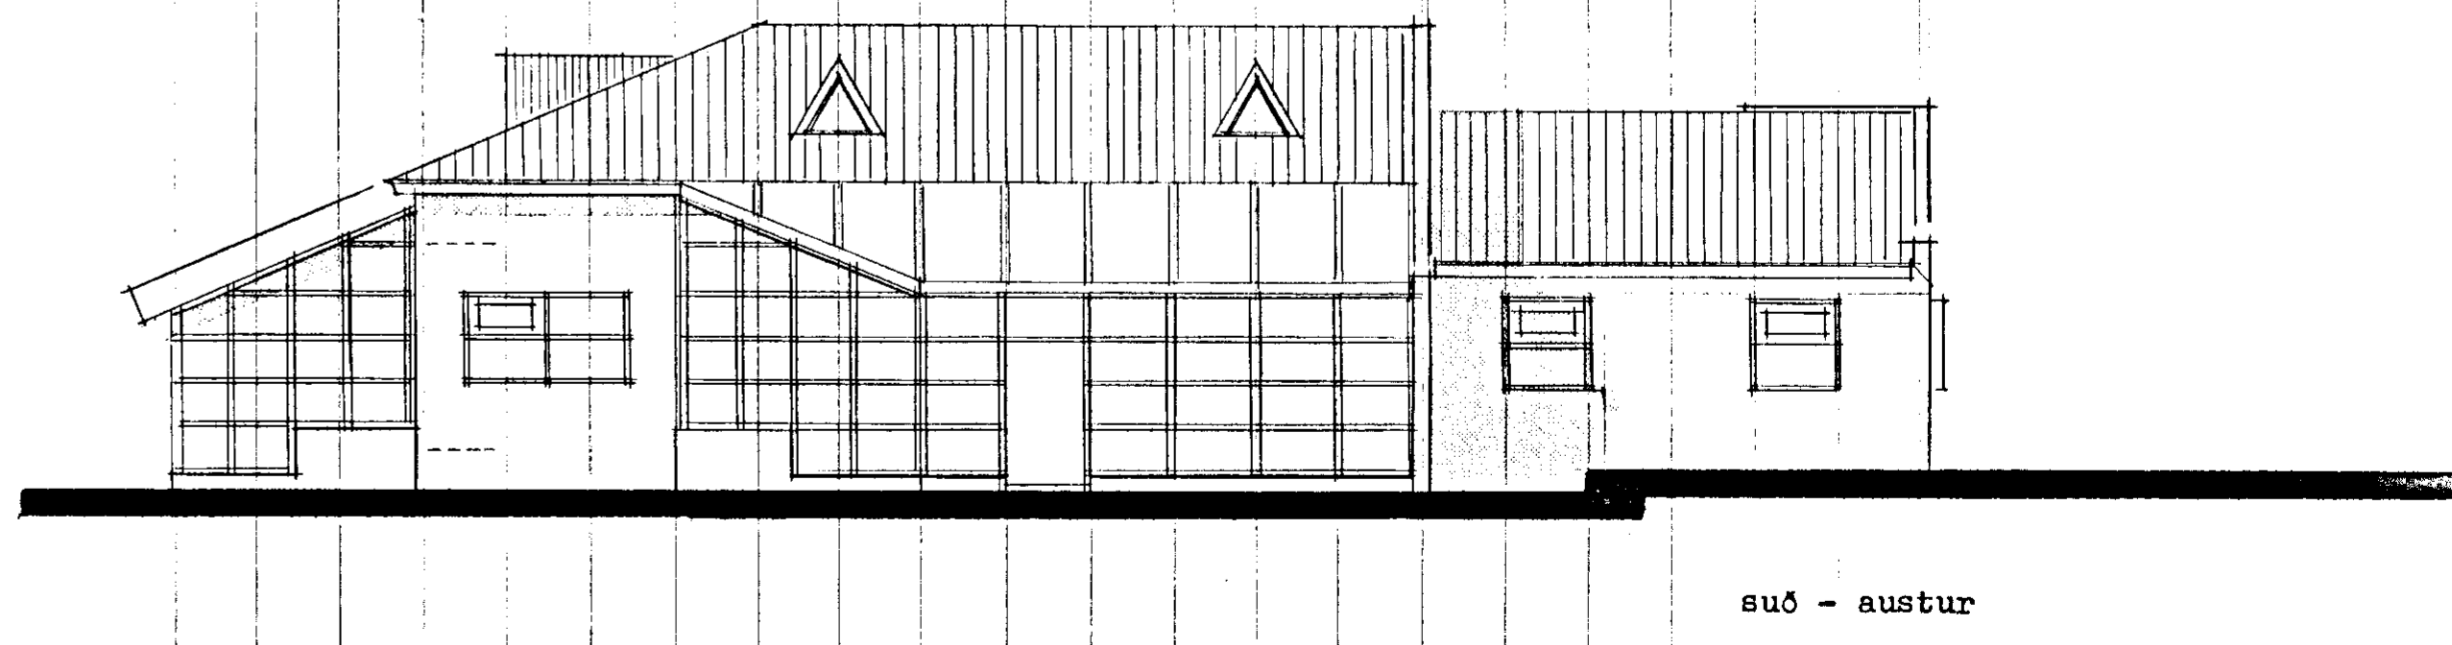

26/14'88
 H. Mat. Linnemann

ARKITEKTAR
 GUÐM KR GUÐMUNDSSON
 OLAFUR SIGURÐSSON FAI
 ÞINGHOLTSSTRÆTI 27 RVK
 SIMAR: 15445 OG 10870

REYKJAHLIÐ á Skeiðum
 íbúðarhús
 afstöðumynd, útlit og skurður

KVARDI: 1:100 / 1:500 DAGS.: mars 88 TEIKN.: ó.sig. YFIRF.: