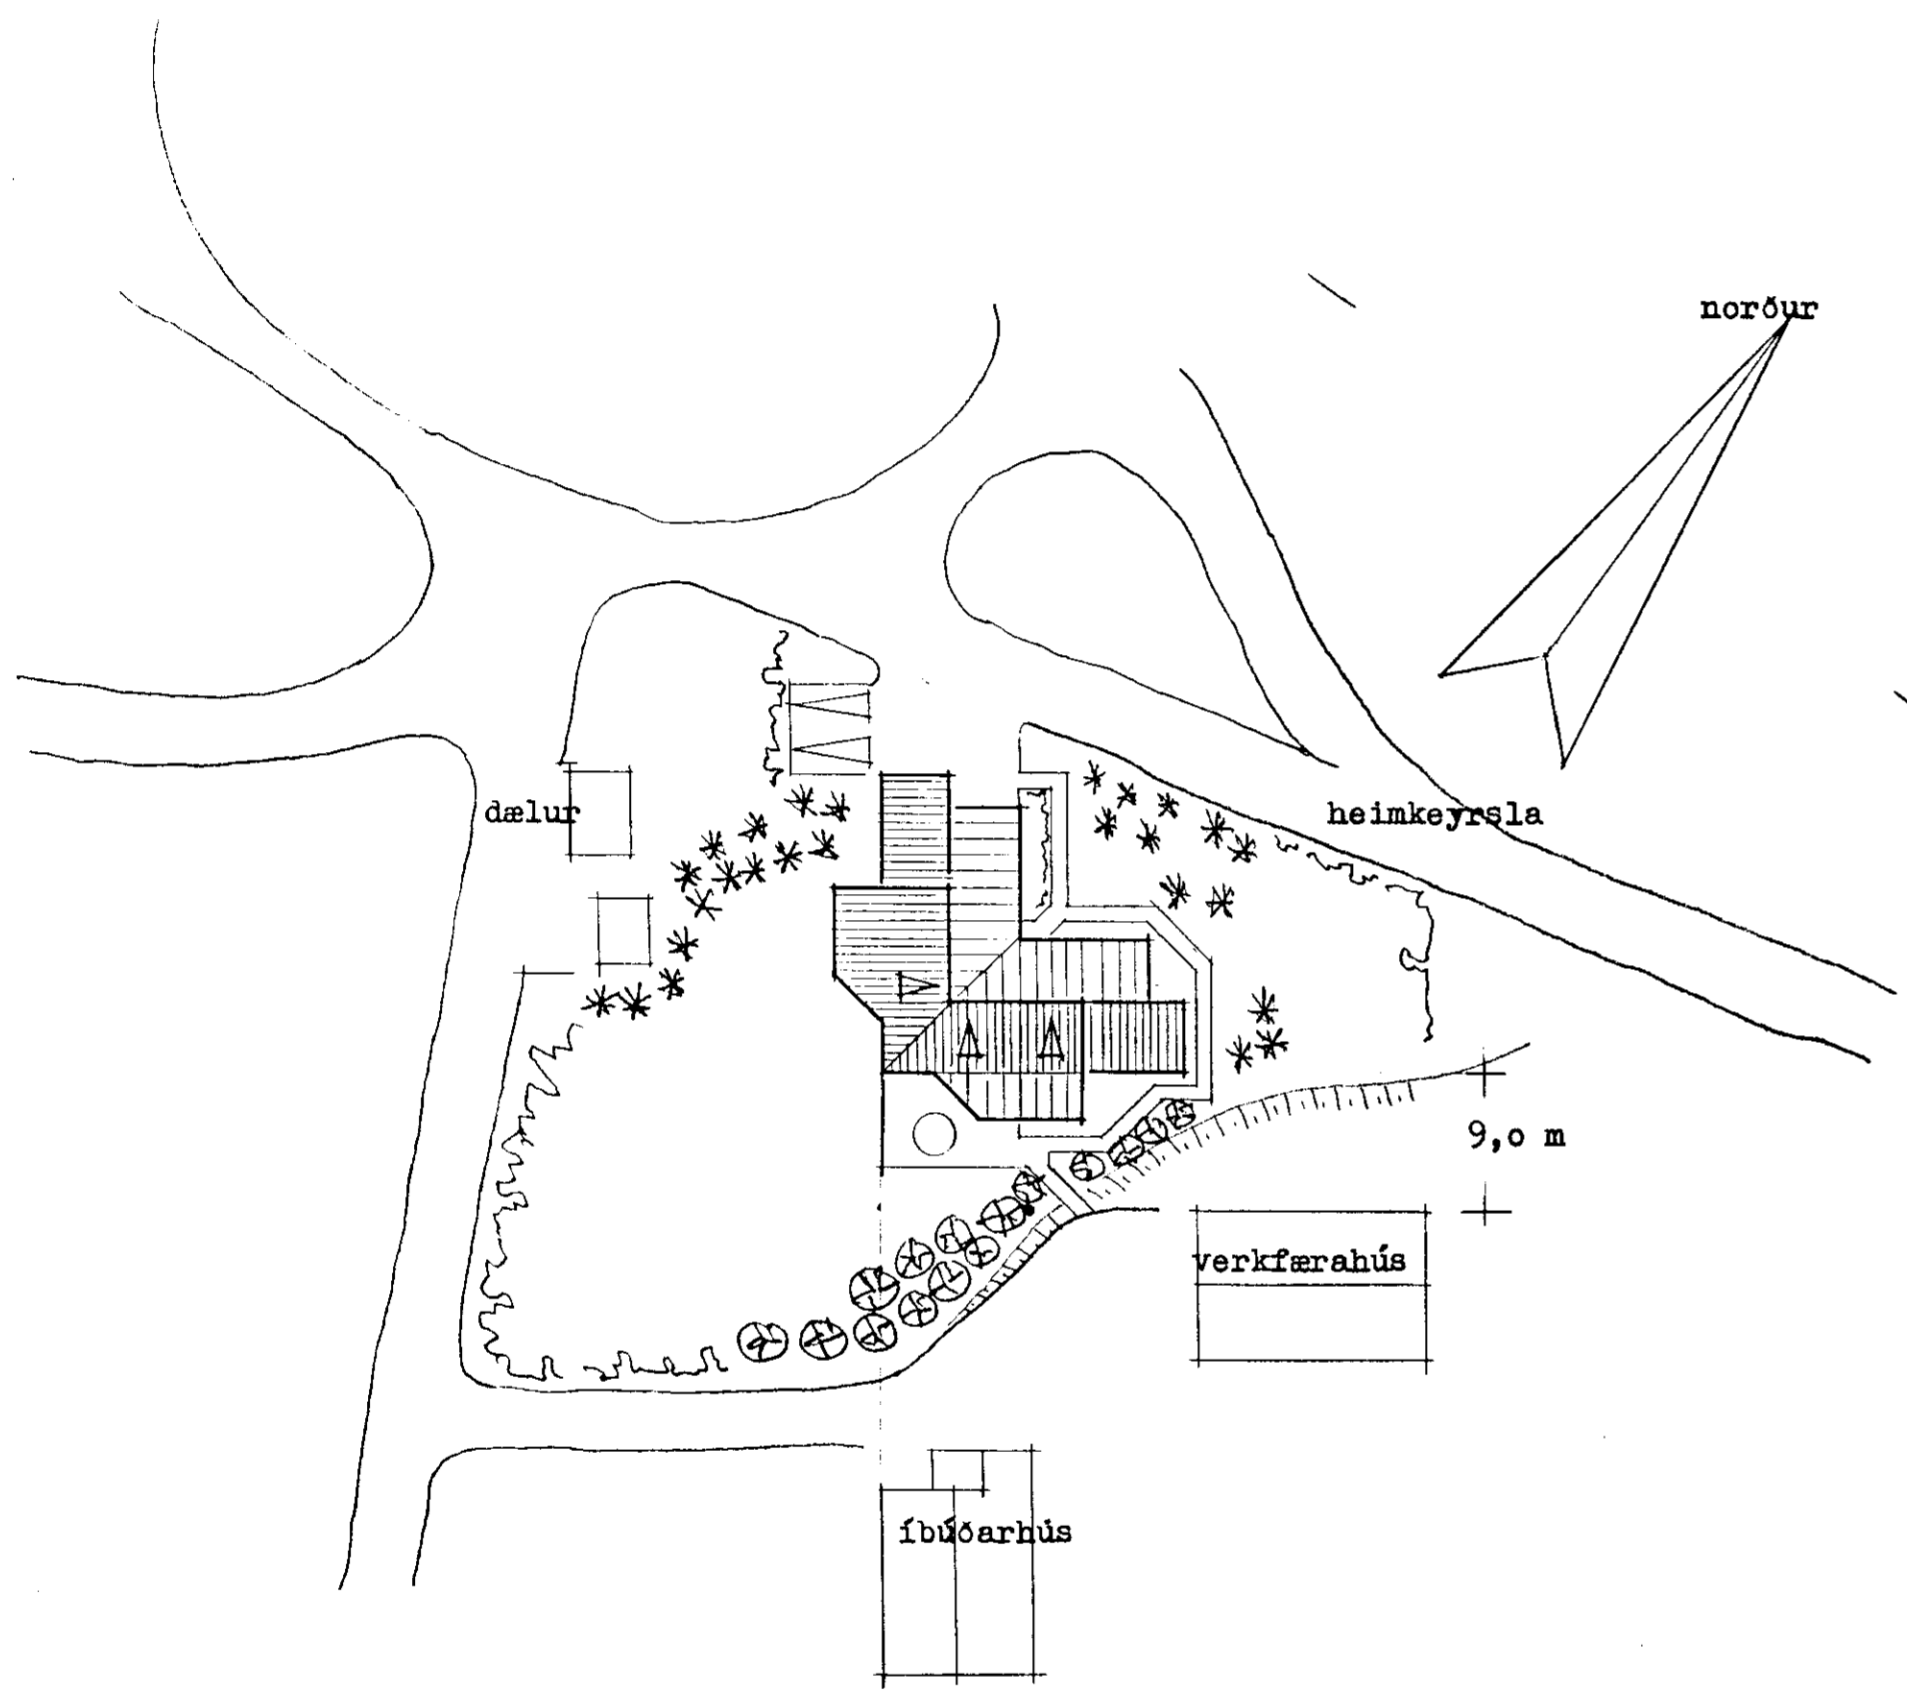

26/14'88
 H. Mat. Linnemann

ARKITEKTAR
 GUÐM KR GUÐMUNDSSON
 OLAFUR SIGURÐSSON FAI
 ÞINGHOLTSSTRÆTI 27 RVK
 SIMAR: 15445 OG 10870

REYKJAHLIÐ á Skeiðum
 íbúðarhús
 afstöðumynd, útlit og skurður

KVARDI: 1:100 / 1:500 DAGS.: mars 88 TEIKN.: ó.sig. YFIRF.: