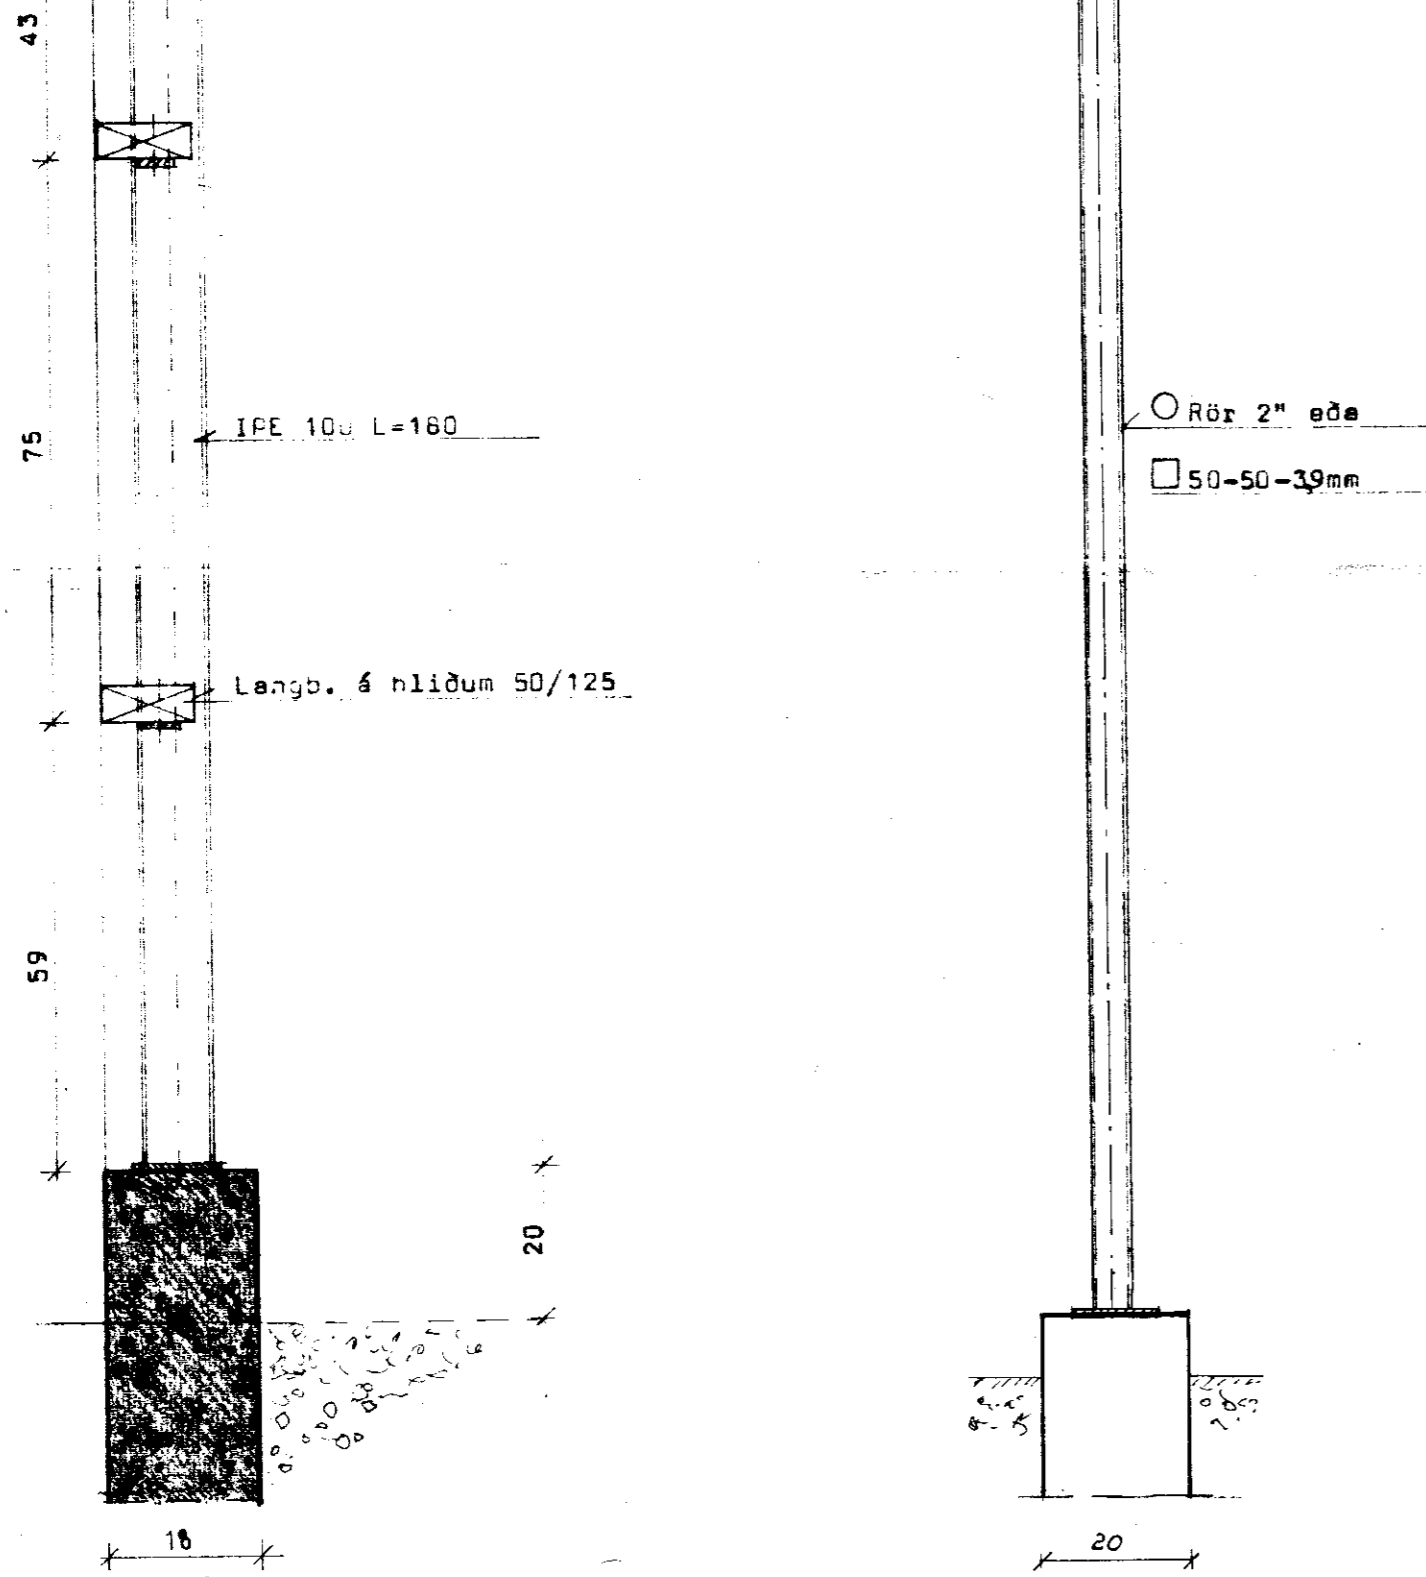

STÁLRAMMI, DEILI,

M= 1:10

LANGBÖND, ÞAK,

M=1:10

MINKAHÚS  
 BYGGINGASTOFNUN LANDBÚNADARINS  
 LAUGAVEGI 120, REYKJAVÍK. Sími 25444  
 RETTARLEIÐ, GANDEYJA, HÖRNUM  
 Snid í gáflrama, deili

*Sig. Sigvaldsson*

TEIKN. NR. 84-5  
 BREYTT FRÁ  
 MÆLIKVARDI 1:10  
 DAGSETNING Okt. 1986  
 TEIKNAD *et. S. et.*