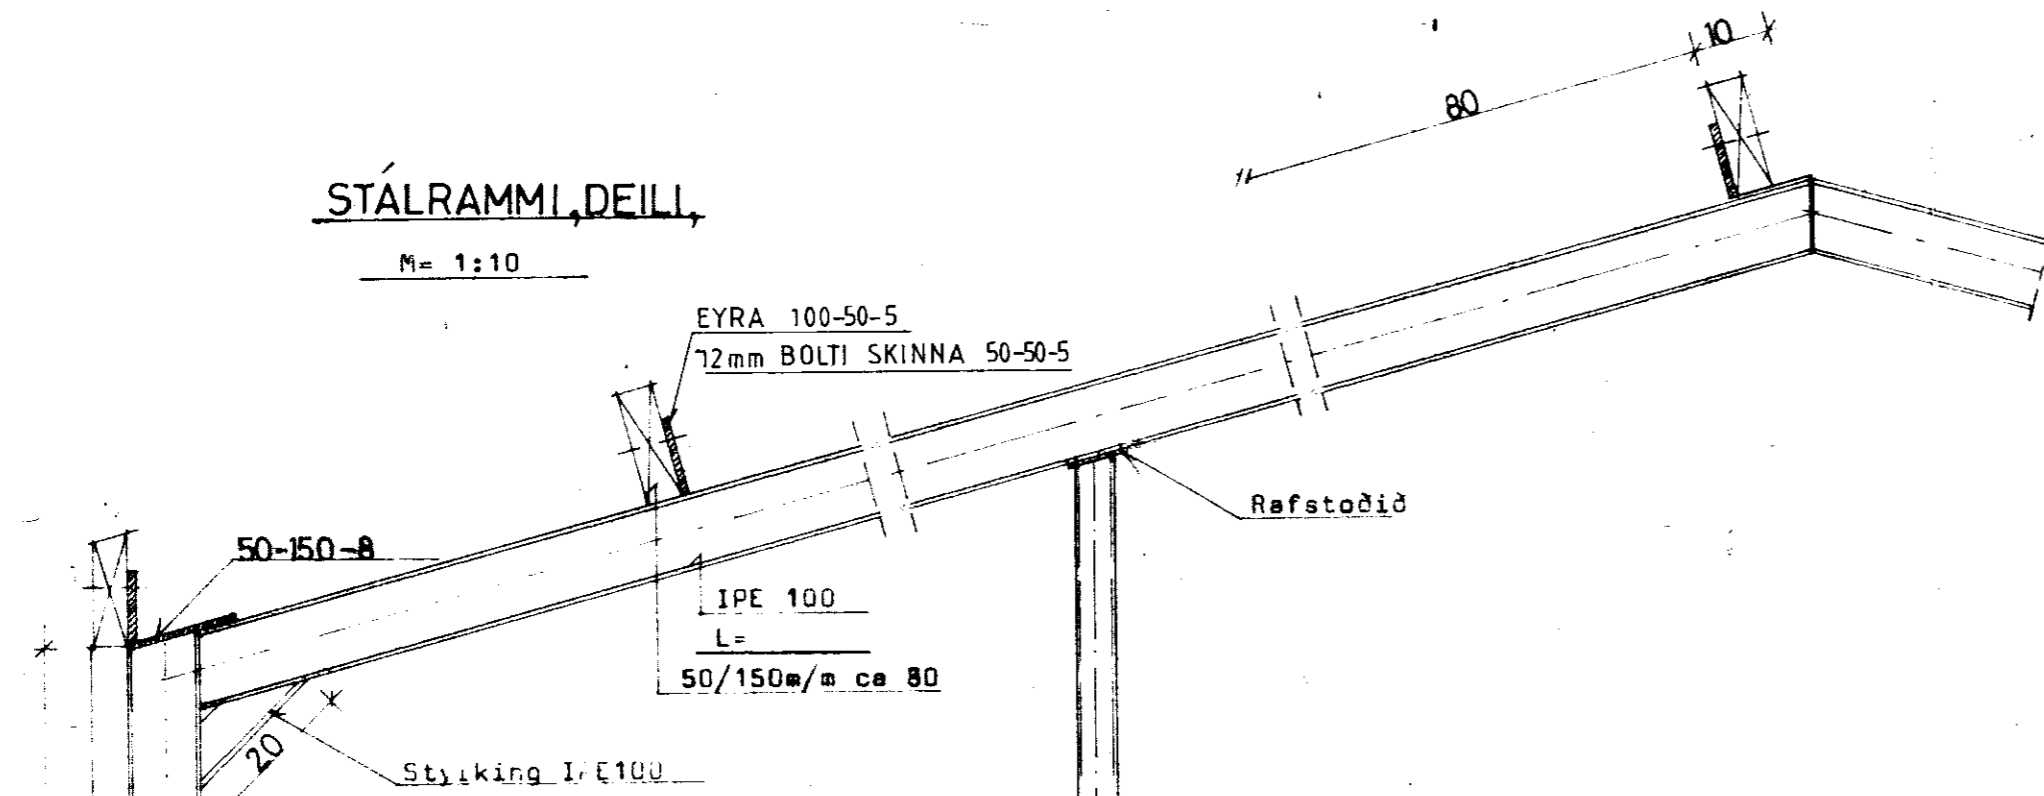

STÁLRAMMI, DEILI,

M= 1:10

LANGBÖND, ÞAK,

M=1:10

MINKAHÚS  
 BYGGINGASTOFNUN LANDBÚNADARINS  
 LAUGAVEGI 120, REYKJAVÍK. Sími 25444  
 RETTARLEIÐ, GANDEYJA, HÖRNUM  
 Snid í gáflrama, deili

*Sig. Sigvaldsson*

TEIKN. NR. 84-5  
 BREYTT FRÁ  
 MÆLIKVARDI 1:10  
 DAGSETNING Okt. 1986  
 TEIKNAD *et. S. et.*