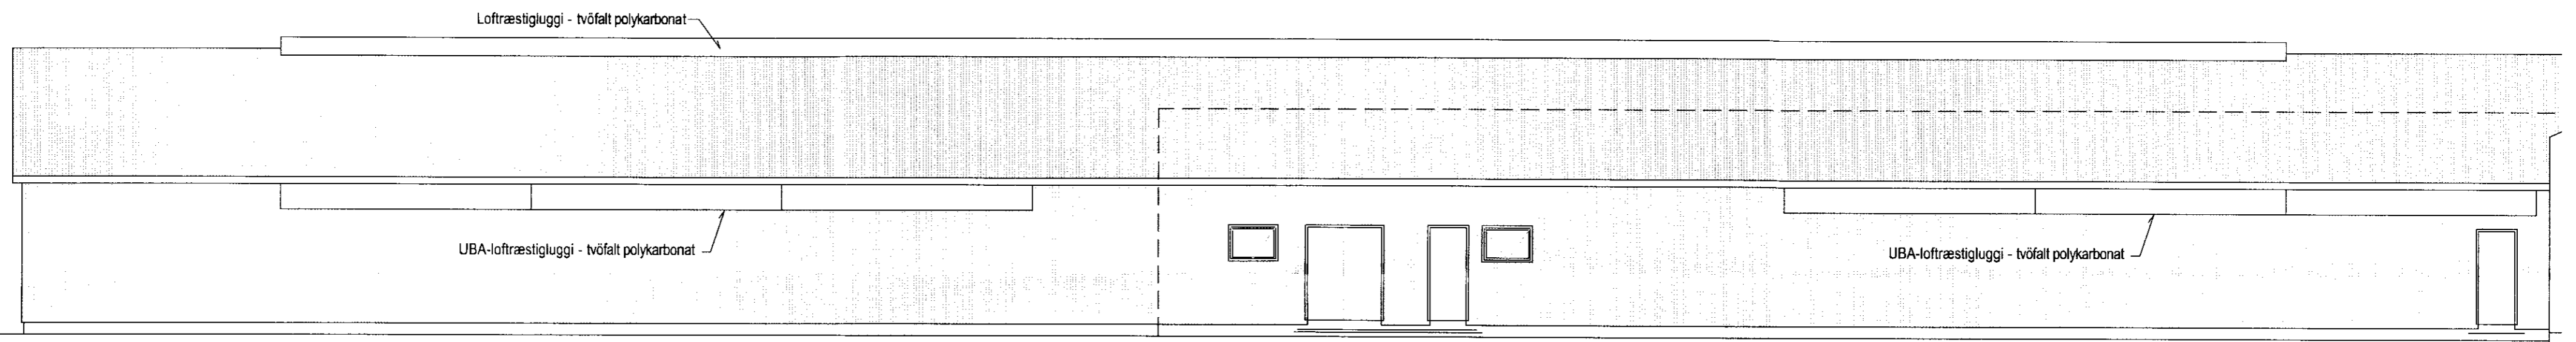

SANDVIKKT
24. AUG. 2011
Ólafur Guðmundsson
Byggingarfræðingur / Arnsæli og Flóahólmur

Norð-austurhlíð

Strikalína táknar eldra þak

Suð-vesturhlíð

BR		
VERK Reykir - 166491 - Skeiða-og Gnúpverjahreppi		
Aðalteikningar geldneytafjöss Snið og útlitsmyndir	HANNAÐ USS/MS <i>Ólafur Guðmundsson</i> KT. 460474 4859	TEIKNAD MS
KVARDI 1:100	REYKJAVÍK 22.08.2011	
BYGGINGAÞJÓNUSTA BÆNDASAMTAKA ÍSLANDS BÆNDAHÖLLINNI, HAGATORGI, REYKJAVÍK sími: 5630300	VERK NR. 1040-10	TEIKN. NR. A 2 BR. -