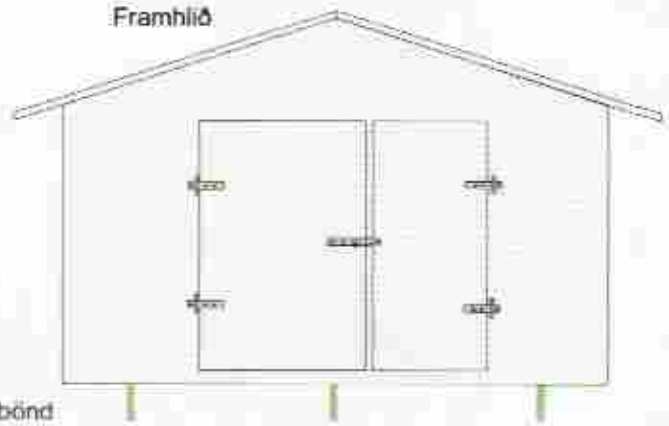

Grunnflötur
7,2 x 3,7 m
26,6 fermetrar

Framhlíð

Langbönd
50x10

Bakhlíð

Geymsluhús við Skammbeinsstaði
í landi Stóra Hofa Gnúpverjahreppi

1: 50

Mál í cm

760

720

Norðurhlíð