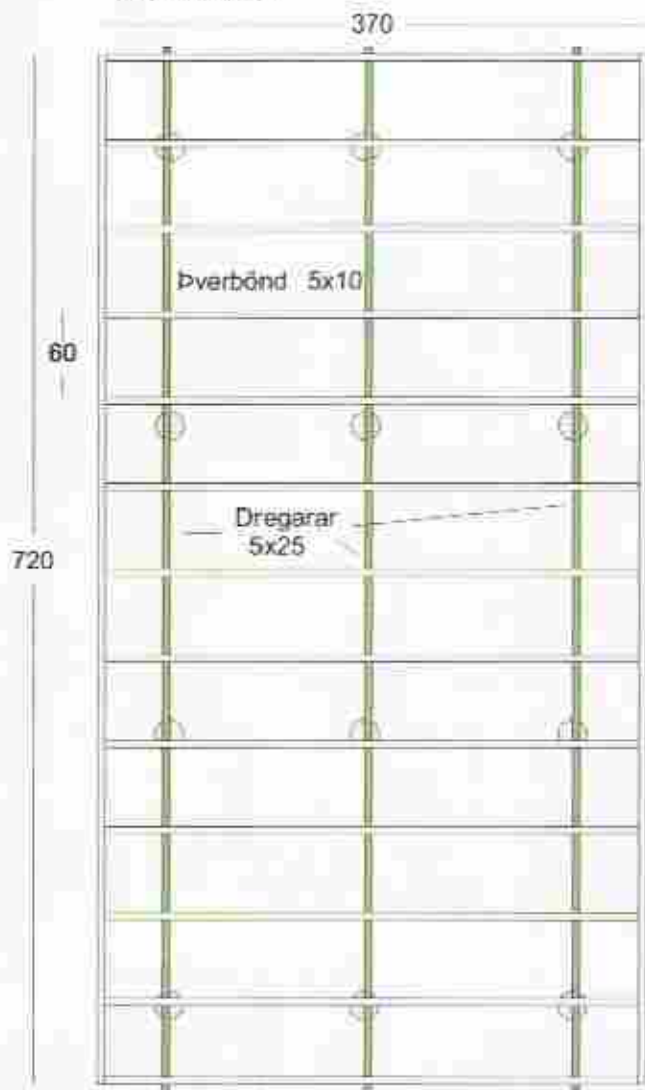

Grunnflötur
7,2 x 3,7 m
26,6 fermetrar

Framhlíð

Langbönd
50x10

Bakhlíð

Geymsluhús við Skammbeinsstaði
í landi Stóra Hofa Gnúpverjahreppi

1: 50

Mál í cm

760

720

Norðurhlíð