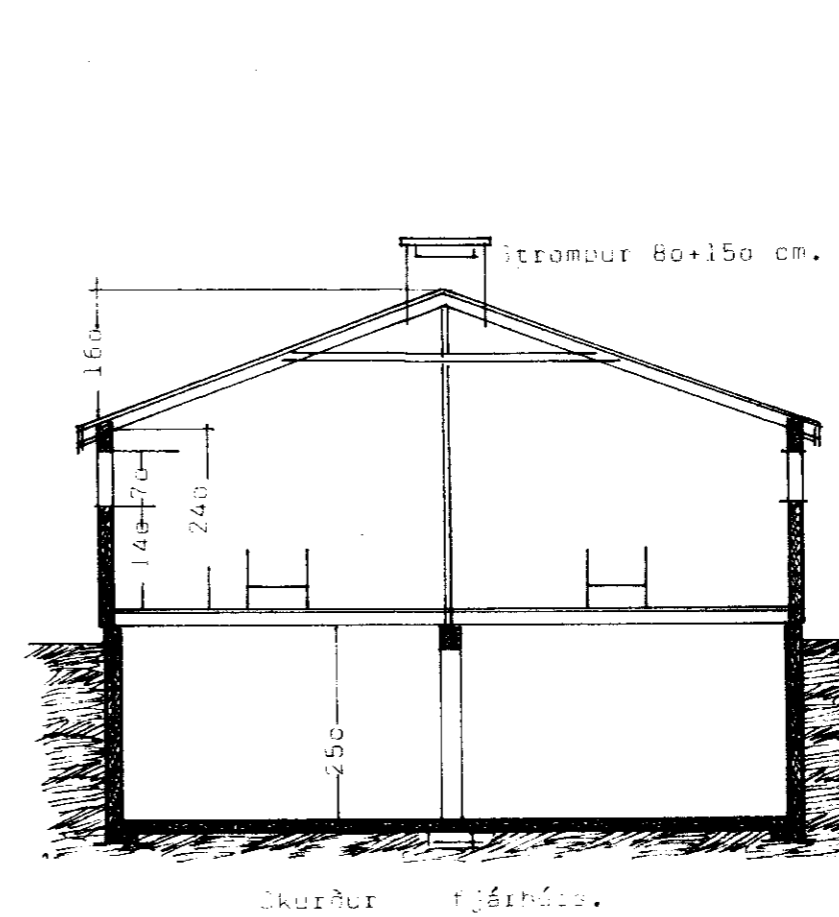

→ Óopnlegir gluggar.  
 → Loftinntakaop.  
 (Húrop. 20+35 cm.)

10.1-79

Stóra Mástunga II, Gnúpverjah., Arn. Höfud  
 BYGGINGASTOFNUN LANDBÚNAÐARINS TEIKN. NR. 20 ~ 2621  
 LAUGAVEGI 120, REYKJAVÍK, SÍMI 25444 BREYTT FRÁ  
 MÆLIKVARDI 1:100  
 DAGSETNING 10. Júní 1976  
 TEIKNAD M.M.V.  
 Grunnmyndir, Skurður, Útlitsmyndir.