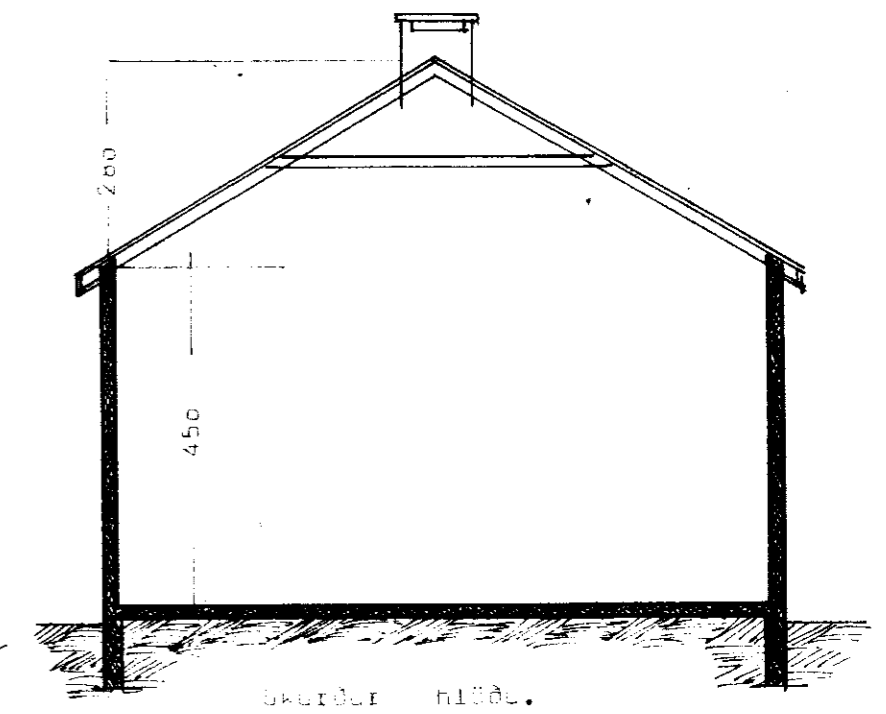

→ Óopnlegir gluggar.  
 → Loftinntakaop.  
 (Húrop. 20+35 cm.)

10.1-79

Stóra Mástunga II, Gnúpverjah., Arn. Höfud  
 BYGGINGASTOFNUN LANDBÚNAÐARINS TEIKN. NR. 20 ~ 2621  
 LAUGAVEGI 120, REYKJAVÍK, SÍMI 25444 BREYTT FRÁ  
 MÆLIKVARDI 1:100  
 DAGSETNING 10. Júní 1976  
 TEIKNAD M.M.V.  
 Grunnmyndir, Skurður, Útlitsmyndir.