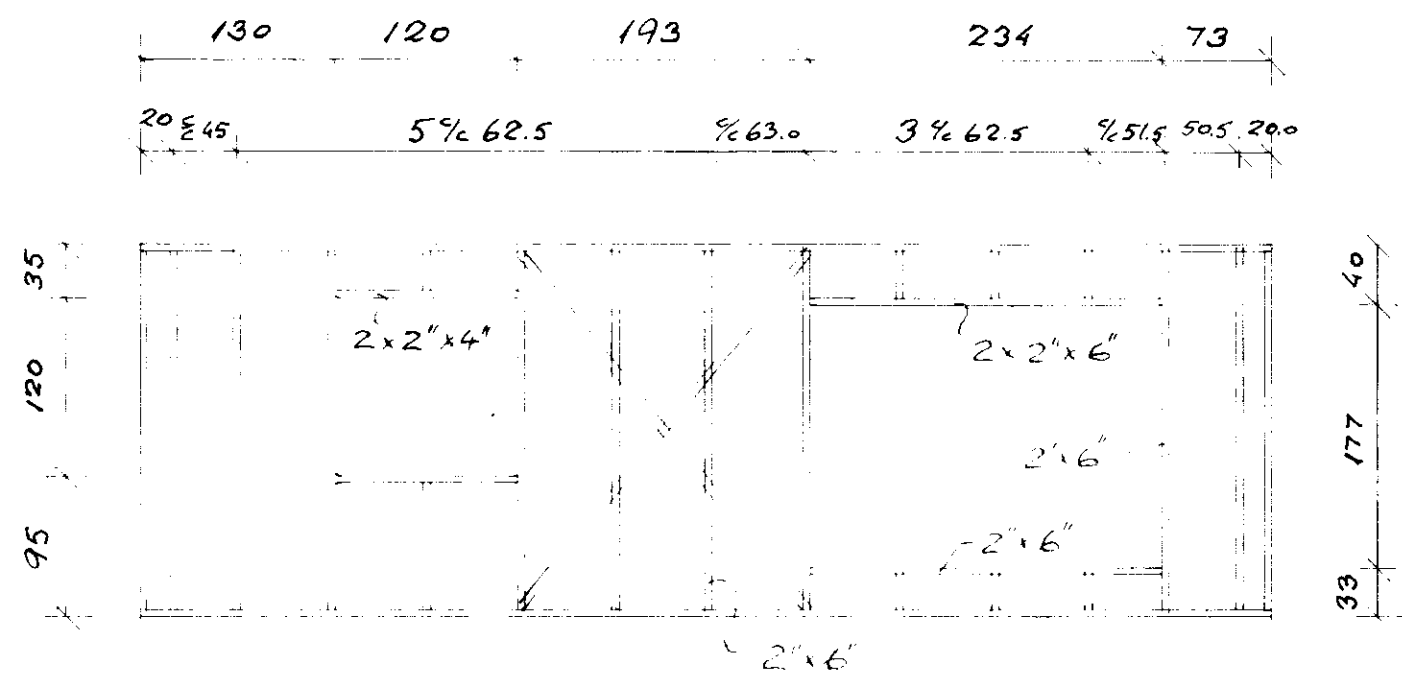

Snið A-A; 1:50

Snið B-B; 1:50

Grundmynd; 1:100

Snið C-C; 1:50

Kraftsperrur frá
Húsa-smíðunni hf

15.10.1981

Sermynd af SV-horni

M 1:10