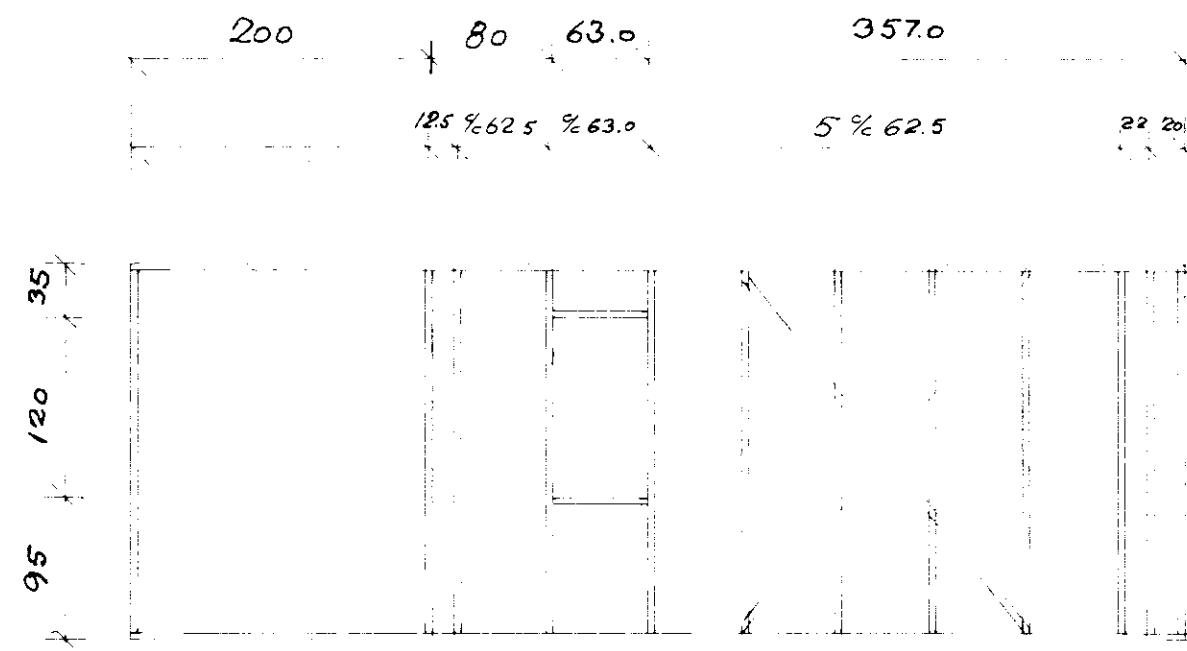

Snið A-A; 1:50

Snið B-B; 1:50

Grundmynd; 1:100

Snið C-C; 1:50

Kraftsperrur frá
Húsa-smíðunni hf

15.10.1981

Sermynd af SV-horni

M 1:10

Sermynd af SA-horni

M 1:10

GUDJÓN Samúelsson verk s. 73432	
STÓRI NÚPUR II Gnúpvörjahn. Arn Hæð	
Skilríki G. Sam	Mkv 1:50, 1:20
Skilríki G. Sam	Dags Okt '81
Skilríki G. Sam	Nr.
Samb.	