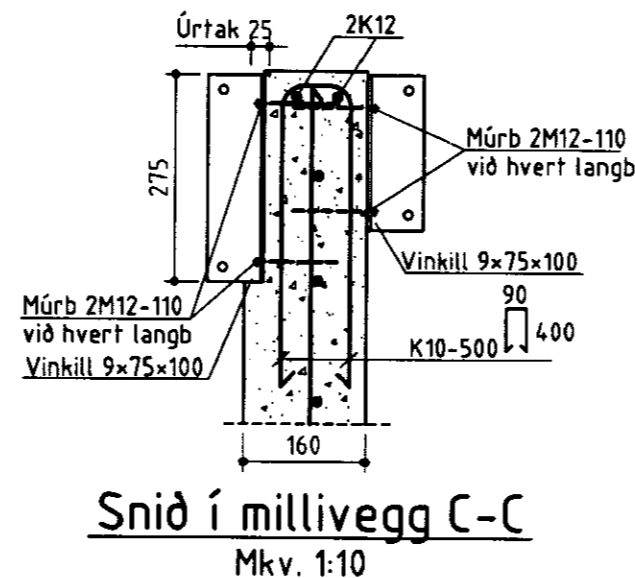

Grunmynd af þaki
Mkv. 1:100

- Stodir S1 = 80-80-3,6
- Stodir S2 = 70-70-3,6 með 300 mm fót
- Stodir S3 = 70-70-3,6 án fótar
- Stodir S4 = 80-80-3,6 með 300 mm fót

BYGGINGAÞJÓNUSTA BÆNDASAMTAKA ÍSLANDS BÆNDAHÖLLINNI, HAGATORGI, REYKJAVÍK sími: 5630300	Verk nr: 0695-40
	Blað nr: 10 af 11
Stléttaból, Skeidahreppi, Árn. Svínahús Grunmynd af þaki, snið	Mkv: 1:10, 1:100
	Dags: 04.09.2000
	Breytt: 10.10.2000
Hannað: S.S. Teiknað: Ó.Þ.	