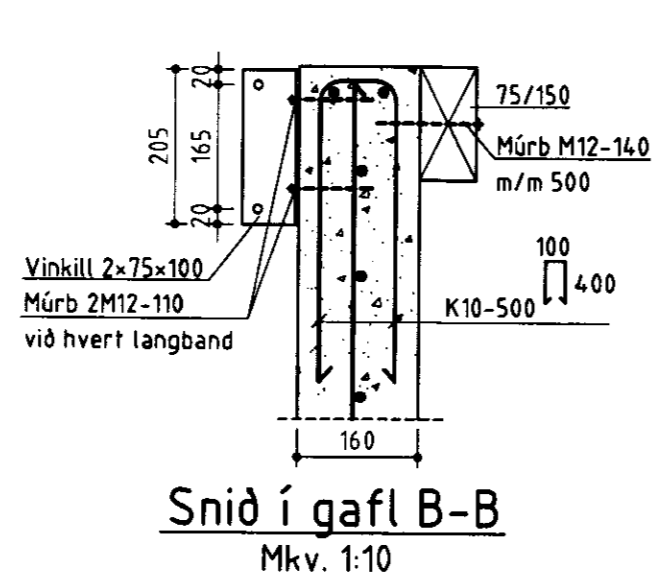

Grunmynd af þaki
Mkv. 1:100

- Stodir S1 = 80-80-3,6
- Stodir S2 = 70-70-3,6 með 300 mm fót
- Stodir S3 = 70-70-3,6 án fótar
- Stodir S4 = 80-80-3,6 með 300 mm fót

BYGGINGAÞJÓNUSTA BÆNDASAMTAKA ÍSLANDS BÆNDAHÖLLINNI, HAGATORGI, REYKJAVÍK sími: 5630300	Verk nr: 0695-40
	Blað nr: 10 af 11
Stléttaból, Skeidahreppi, Árn. Svínahús Grunmynd af þaki, snið	Mkv: 1:10, 1:100
	Dags: 04.09.2000
	Breytt: 10.10.2000
Hannað: S.S. Teiknað: Ó.Þ.	