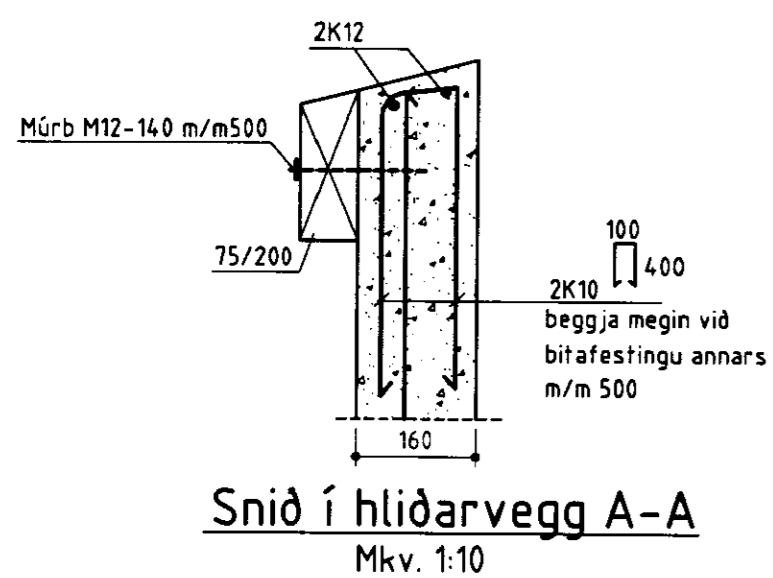

Grunmynd af þaki
Mkv. 1:100

- Stodir S1 = 80-80-3,6
- Stodir S2 = 70-70-3,6 með 300 mm fót
- Stodir S3 = 70-70-3,6 án fótar
- Stodir S4 = 80-80-3,6 með 300 mm fót

BYGGINGAÞJÓNUSTA BÆNDASAMTAKA ÍSLANDS BÆNDAHÖLLINNI, HAGATORGI, REYKJAVÍK sími: 5630300	Verk nr: 0695-40
	Blað nr: 10 af 11
Stléttaból, Skeidahreppi, Árn. Svínahús Grunmynd af þaki, snið	Mkv: 1:10, 1:100
	Dags: 04.09.2000
	Breytt: 10.10.2000
Hannað: S.S. Teiknað: Ó.Þ.	