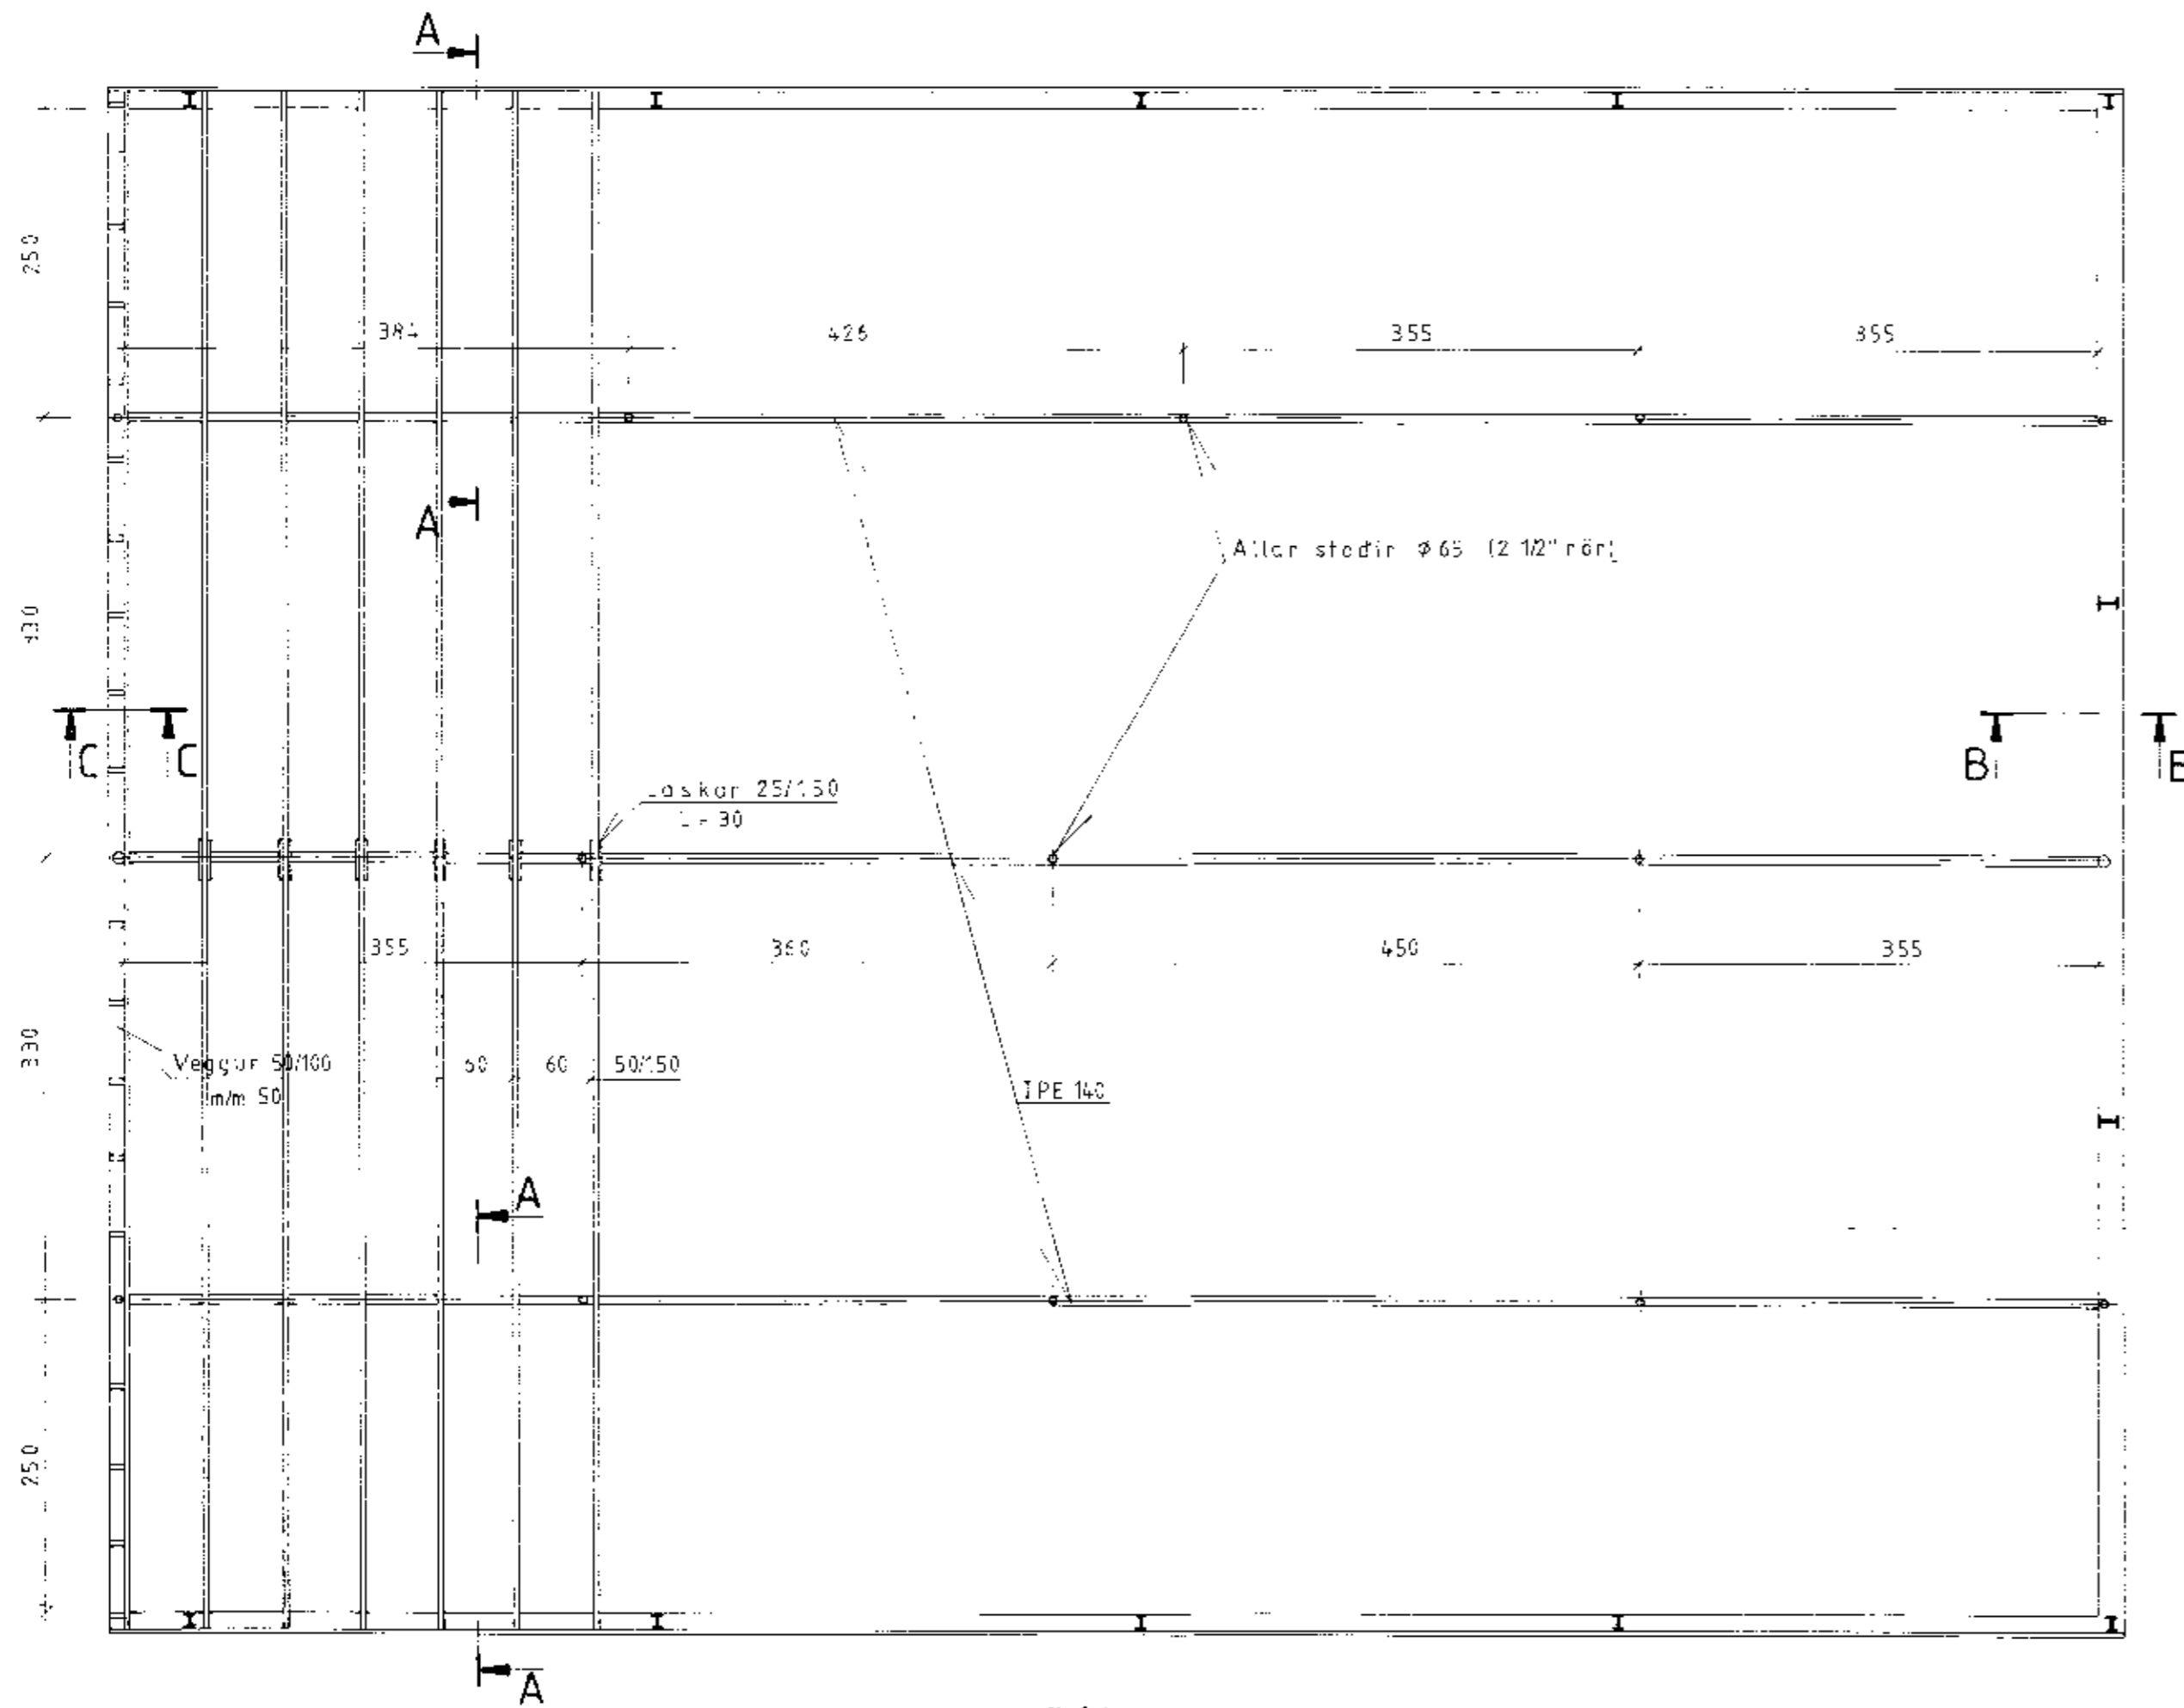

Group 30/96
 Hannad S.S. Teiknadur

Gólf
 M=1:50

Snid C-C
 M=1:10

Snid A-A
 M=1:10

Snid B-B
 M=1:10