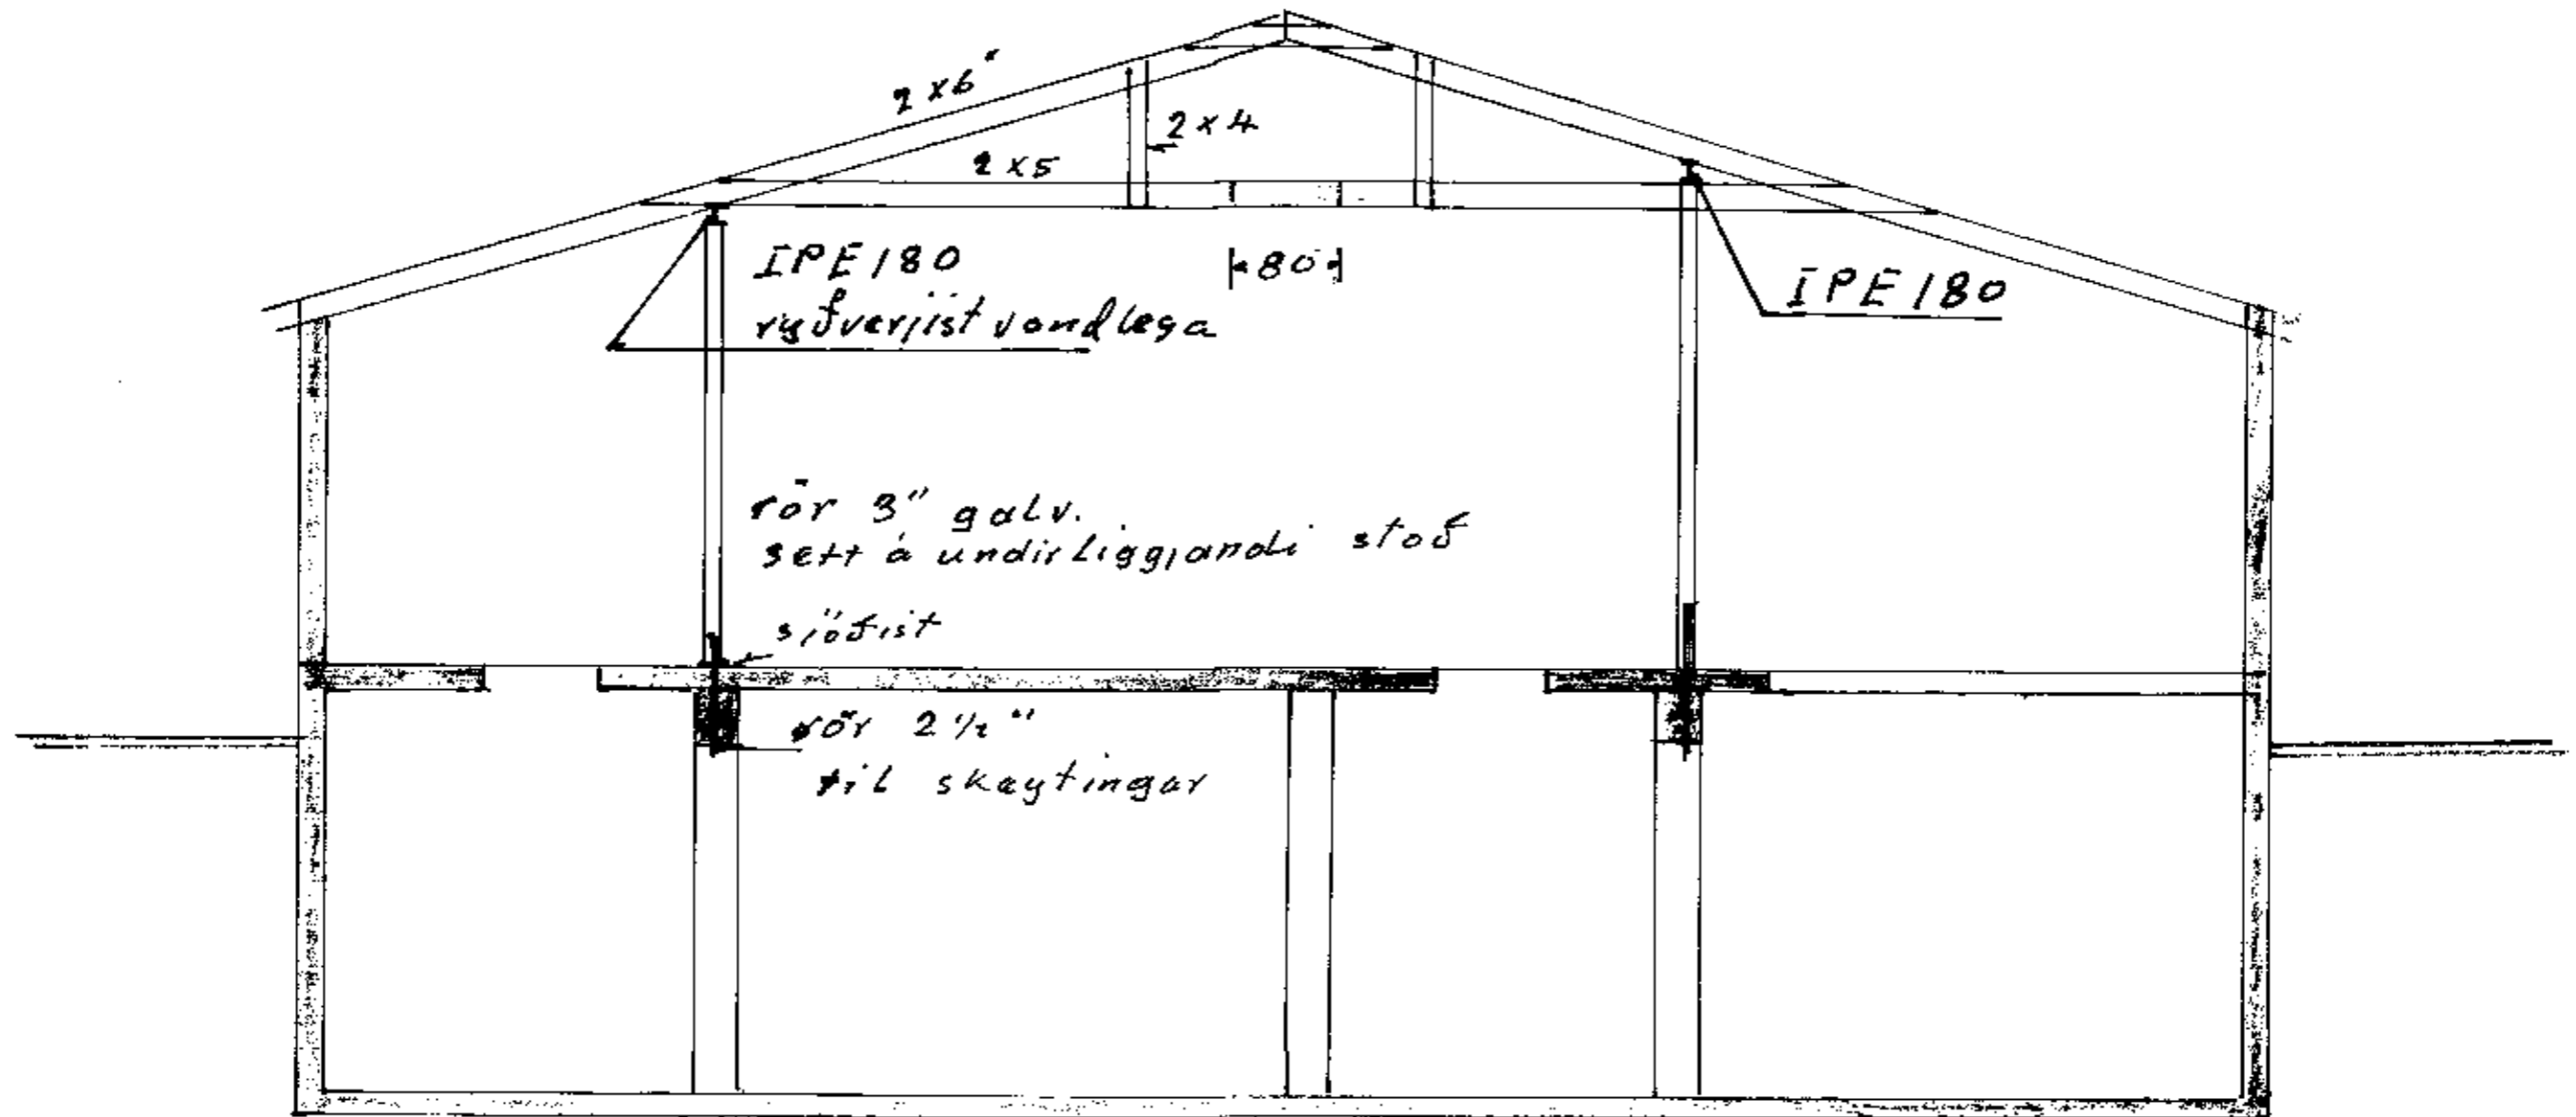

sperrur 2x6"  $\approx$  60  
Langbönd 1 1/2 x 4"  $\approx$  60  
Skammtbiti 2x5"

Kálfhóll I, 5  
Snif i fjös 1:50

Ath. undirstöfuv

30.5.81

Max Vainin