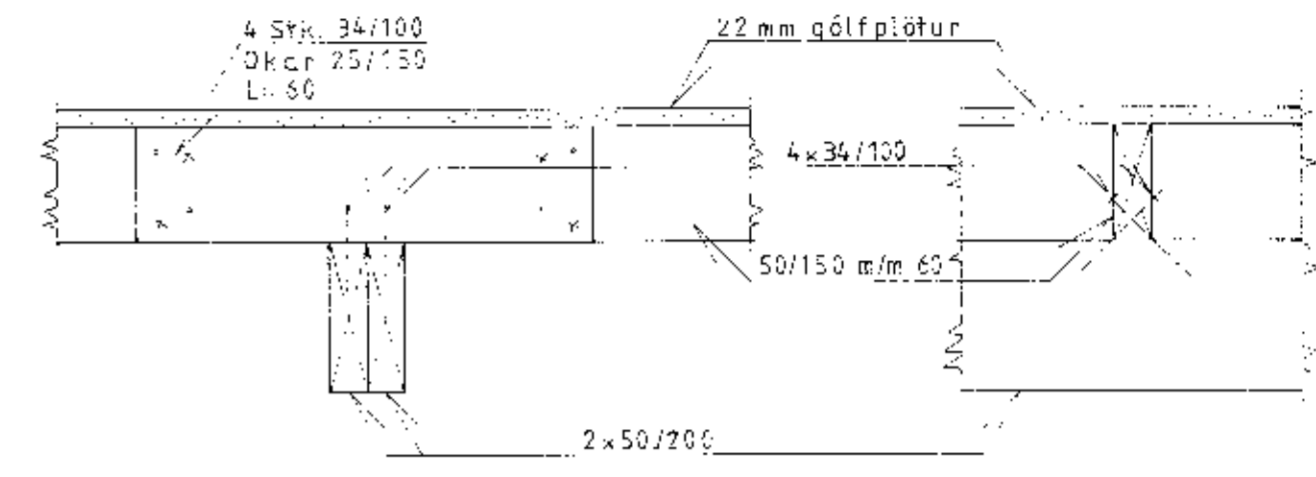

Samp. 14.9.95

*Handwritten signature*

**Pak grunnmynd**  
M=1:50

Snið A-A og B-B  
Síð 5/4

**1 Deili M=1:10**

**2 Deili M=1:10**

**Stoð snið.**

**BYGGINGAÞJÓNUSTA BÆNDASAMTAKA ÍSLANDS**  
BÆNDAHÖLLINI, 127 REYKJAVÍK, S: 563 0300  
Sléttabót, Skeidahr. Árn.  
Plöðu breytt í svínahús  
Pak. *Sig. Sig. Aldason*