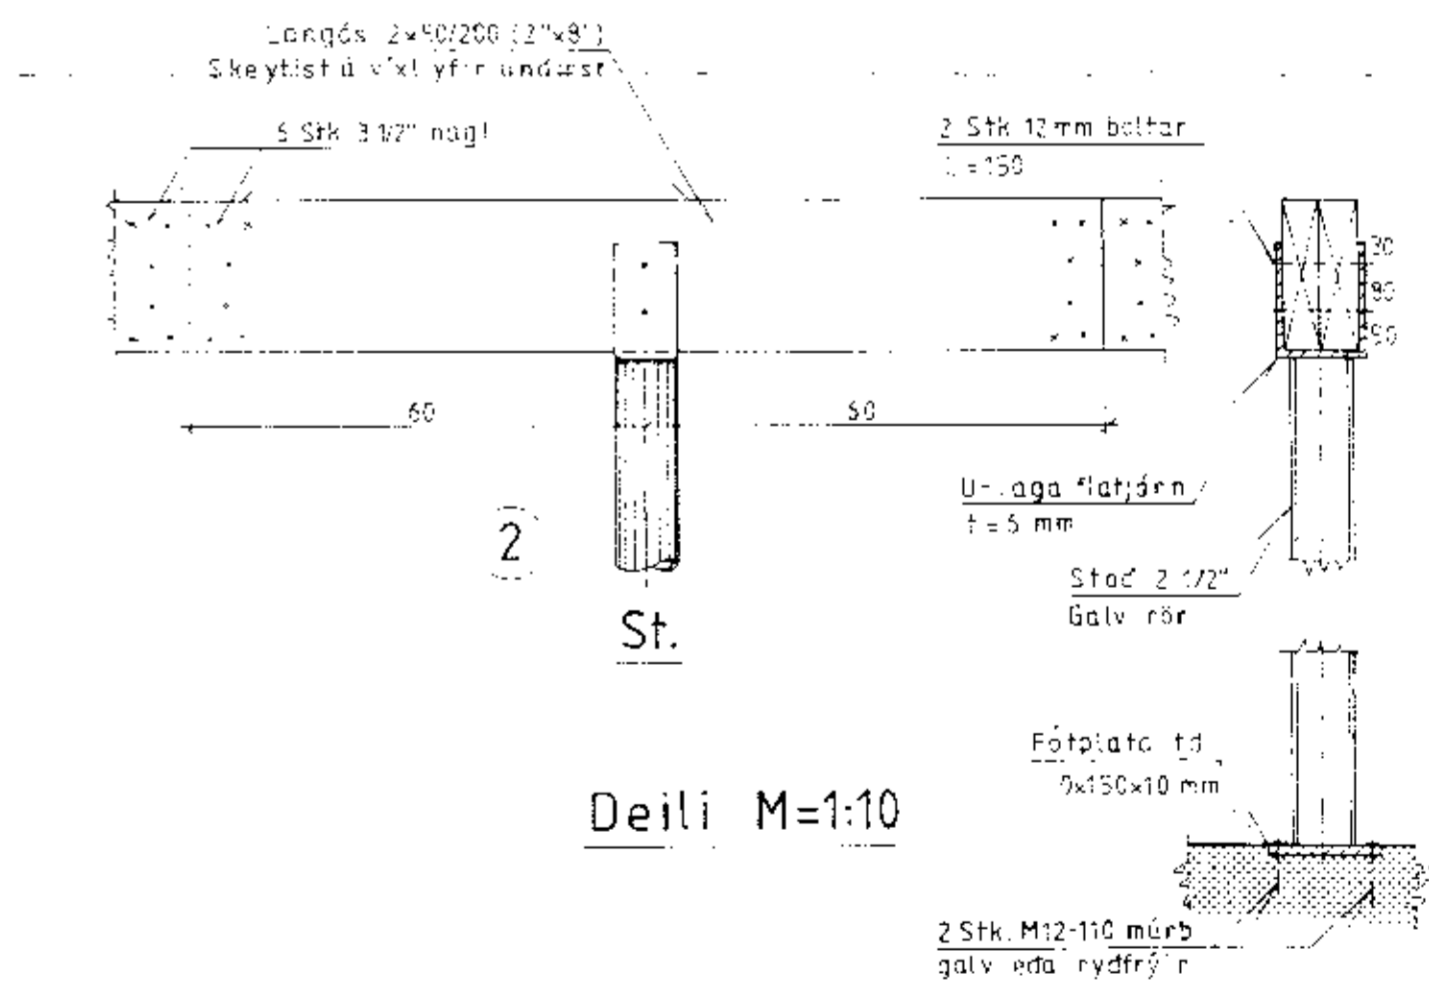

Samp. 14.9.95

*Handwritten signature*

**Pak grunnmynd**  
M=1:50

Snið A-A og B-B  
Síð 5/4

**1 Deili M=1:10**

**2 Deili M=1:10**

**Stoð snið.**

**BYGGINGAÞJÓNUSTA BÆNDASAMTAKA ÍSLANDS**  
BÆNDAHÖLLINI, 127 REYKJAVÍK, S: 563 0300  
Sléttabót, Skeidahr. Árn.  
Plöðu breytt í svínahús  
Pak. *Sig. Sig. Aldason*

TEIKNING NR. 0404-40  
BLAD NR. 6 af 6  
MÆLIKVARÐI 1:10 1:50  
DAGSETNING 08/09/1991  
HANNAD S.S. TEIKNAD