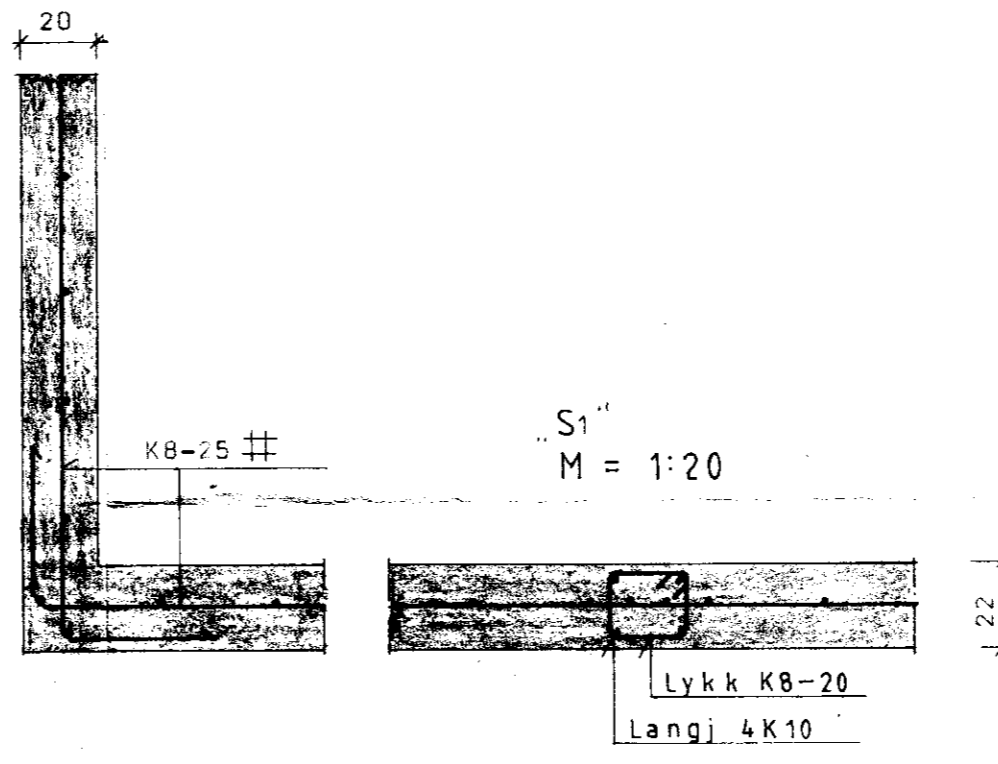

GRUNNMYND
M = 1:100

PAK
M = 1:100

S1
M = 1:20

SNIÐ Í SÖKKUL
M = 1:20

BL BYGGINGASTOFNUN LANDBÚNADARINS
LAUGAVEGI 120, REYKJAVÍK, Sími 25444

ÁRNES. GNÚPVERJAHREPPI. ÁRN.

VÉLAGEYMS LA:
Pj. Þj. Þj. Þj. Þj.

TEIKN. NR. 60-5155 / 2
BREYTT FRÁ
MÆLIKVARDI 1:100, 1:20.
DAGSETNING ÁGÚST. 1986.
TEIKNAD G.N.