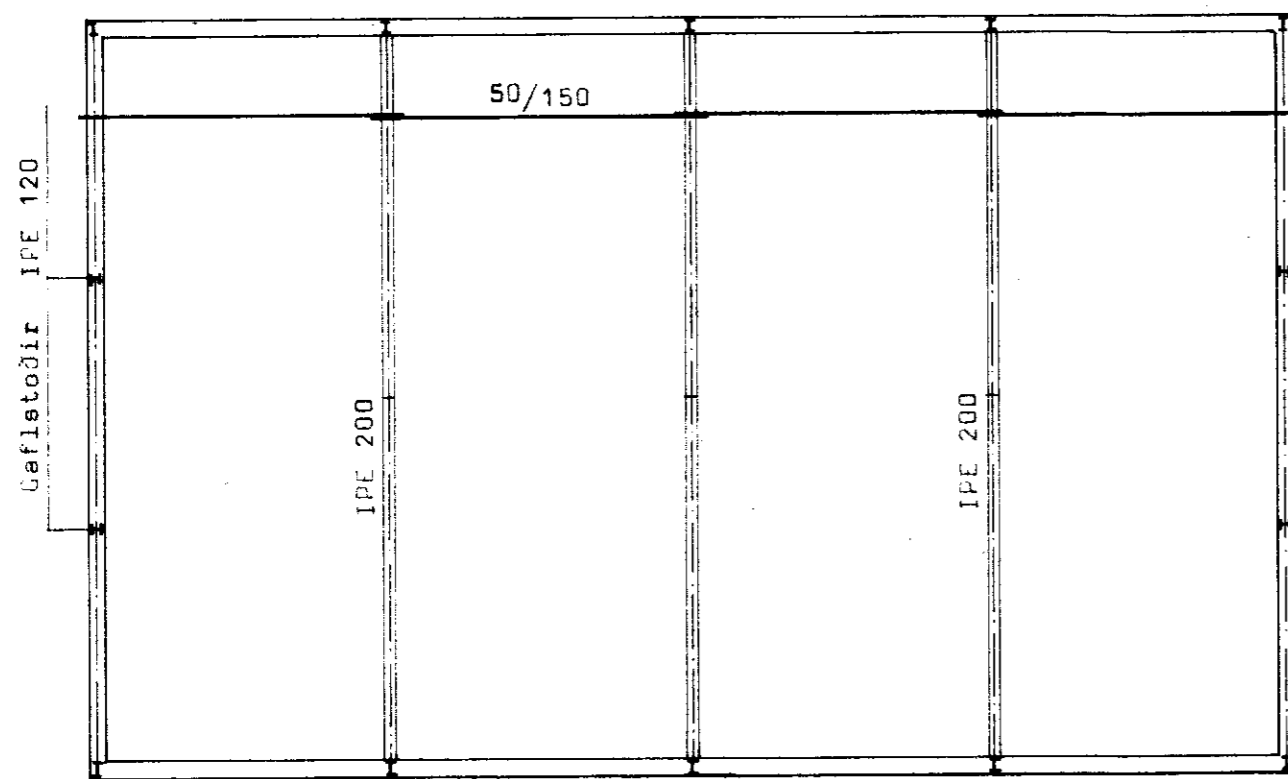

GRUNNMYND
M = 1:100

PAK
M = 1:100

S1
M = 1:20

SNIÐ Í SÖKKUL
M = 1:20

BL BYGGINGASTOFNUN LANDBÚNADARINS
LAUGAVEGI 120, REYKJAVÍK, Sími 25444

ÁRNES. GNÚPVERJAHREPPI. ÁRN.

VÉLAGEYMS LA:
Pj. Þj. Þj. Þj. Þj.

TEIKN. NR. 60-5155 / 2
BREYTT FRÁ
MÆLIKVARDI 1:100, 1:20.
DAGSETNING ÁGÚST. 1986.
TEIKNAD G.N.