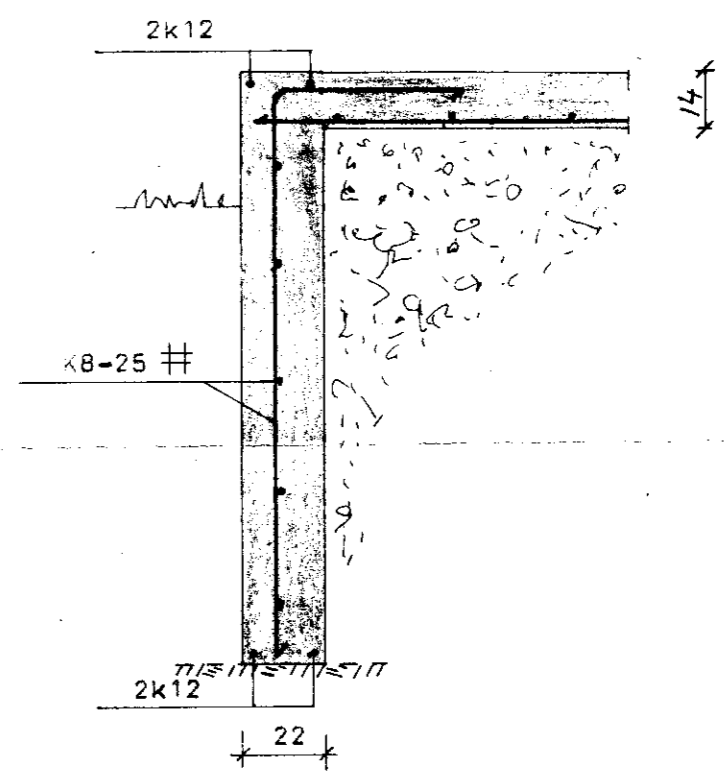

GRUNNMYND
M = 1:100

PAK
M = 1:100

S1
M = 1:20

SNIÐ Í SÖKKUL
M = 1:20

BL BYGGINGASTOFNUN LANDBÚNADARINS
LAUGAVEGI 120, REYKJAVÍK, Sími 25444

ÁRNES. GNÚPVERJAHREPPI. ÁRN.

VÉLAGEYMS LA:
Pj. Þj. Þj. Þj. Þj.

TEIKN. NR. 60-5155 / 2
BREYTT FRÁ
MÆLIKVARDI 1:100, 1:20.
DAGSETNING ÁGÚST. 1986.
TEIKNAD G.N.