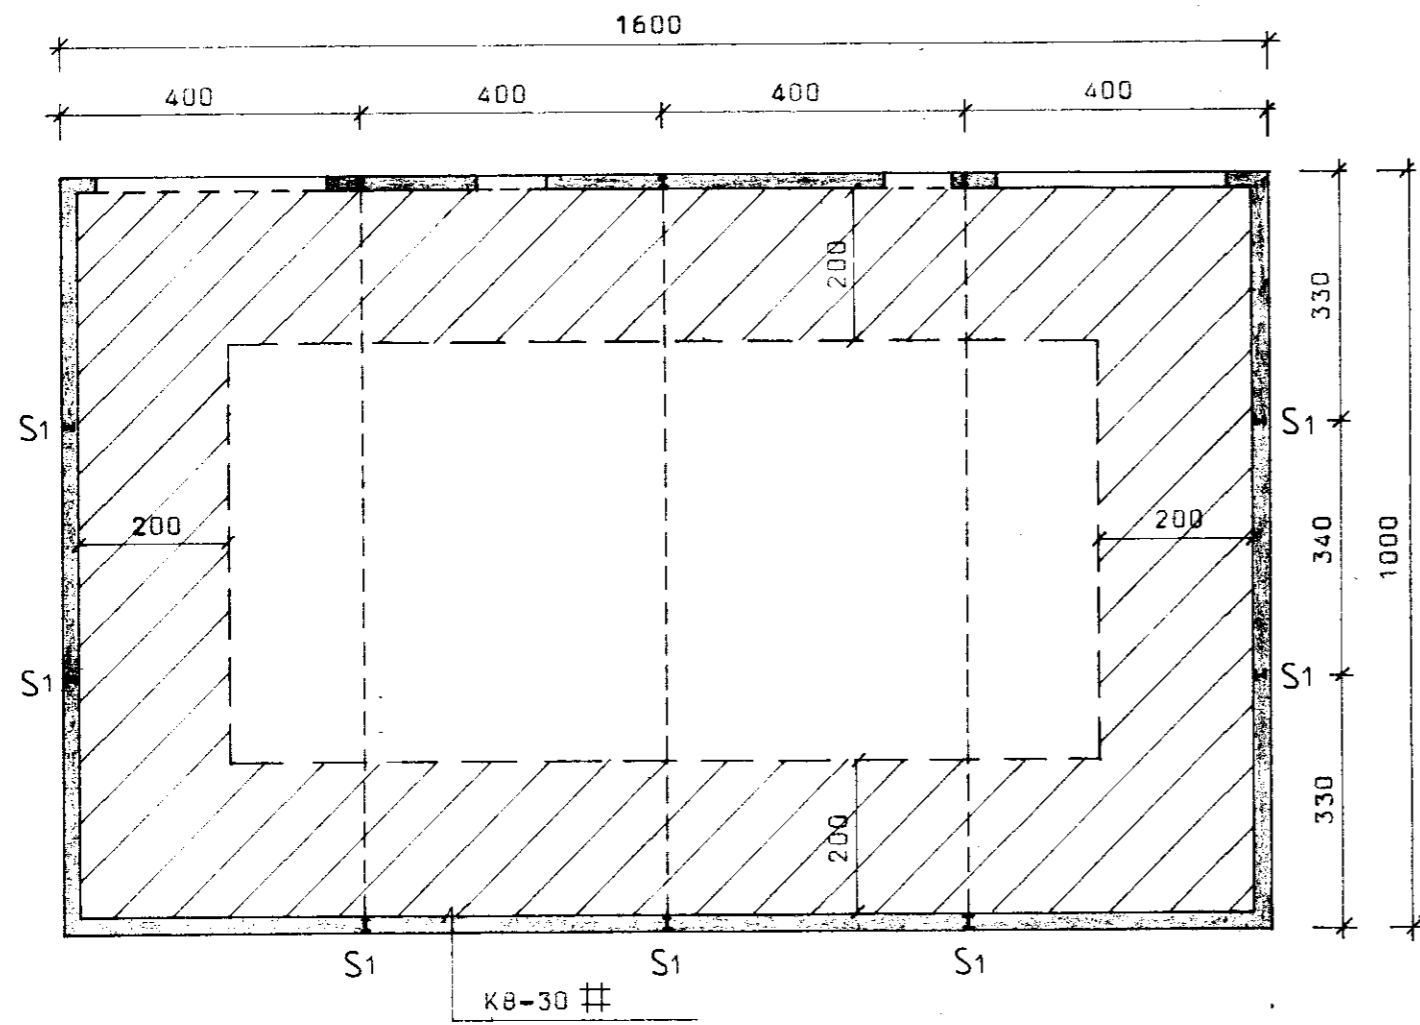

GRUNNMYND
M = 1:100

PAK
M = 1:100

S1
M = 1:20

SNIÐ Í SÖKKUL
M = 1:20

BL BYGGINGASTOFNUN LANDBÚNADARINS
LAUGAVEGI 120, REYKJAVÍK, Sími 25444

ÁRNES. GNÚPVERJAHREPPI. ÁRN.

VÉLAGEYMS LA:
Pj. Þj. Þj. Þj. Þj.

TEIKN. NR. 60-5155 / 2
BREYTT FRÁ
MÆLIKVARDI 1:100, 1:20.
DAGSETNING ÁGÚST. 1986.
TEIKNAD G.N.