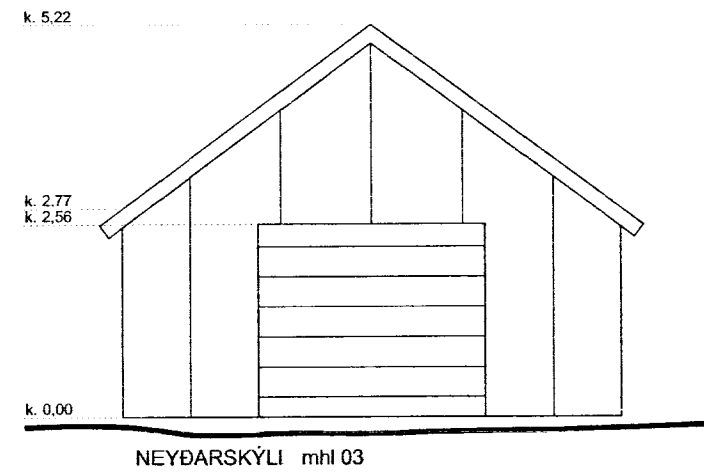

AFSTÖÐUMYND M 1:500

ÚTLIT SUÐUR M 1:100

ÚTLIT NORÐUR M 1:100

ÚTLIT AUSTUR M 1:100

ÚTLIT VESTUR M 1:100

GRUNNMYND M 1:100

SNEIDING A - A M 1:100

Verkheiti:

Setrið - skáli ferðaklúbbsins 4x4
sunnan Höfsjökuls - landnr. 166521

Verkluti:

Neyðarskýli - afstaða, grunnmynd, útlit og snið

Teiknúmer: **1.08**

Mælikvarði: 1:100, 1:500

Teiknað: RA

Yfirfarið:

Samþykkt: