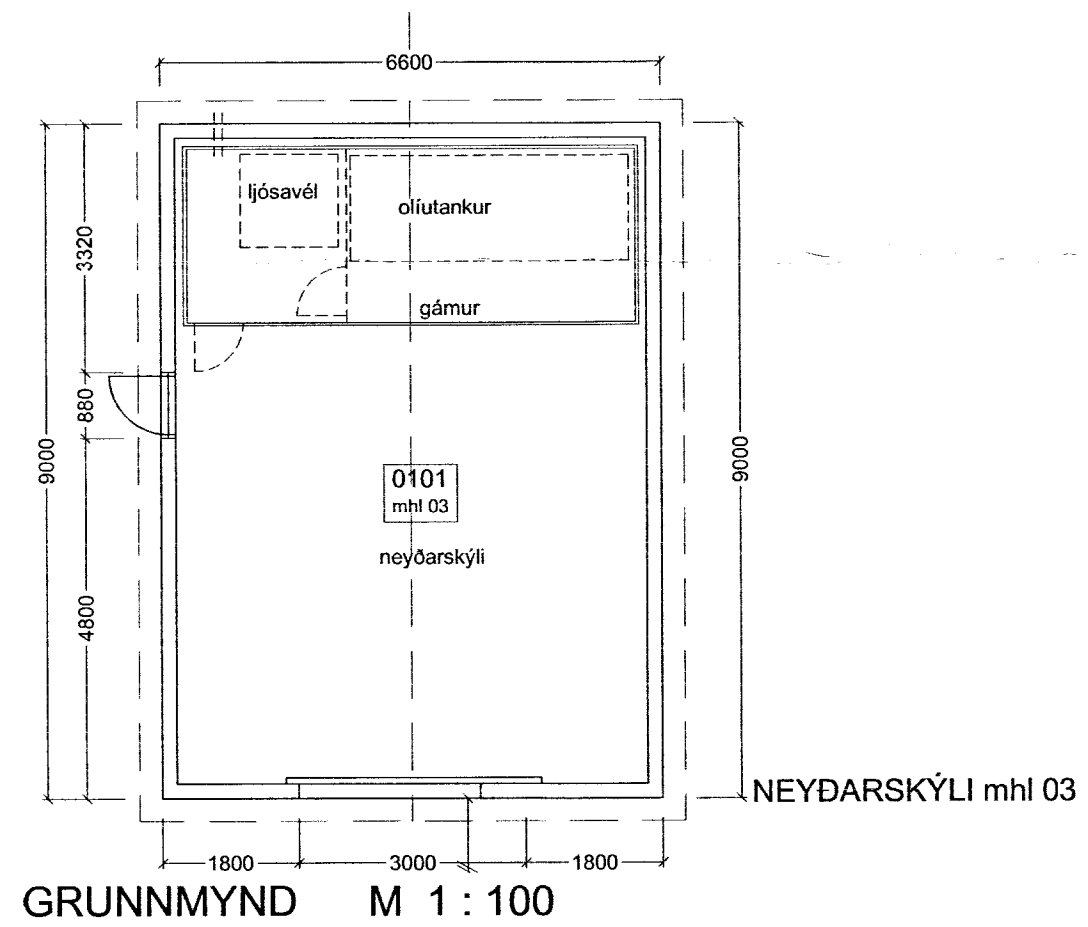

AFSTÖÐUMYND M 1:500

ÚTLIT SUÐUR M 1:100

ÚTLIT NORÐUR M 1:100

ÚTLIT AUSTUR M 1:100

ÚTLIT VESTUR M 1:100

GRUNNMYND M 1:100

SNEIDING A - A M 1:100

Verkheiti:

Setrið - skáli ferðaklúbbsins 4x4
sunnan Höfsjökuls - landnr. 166521

Verkluti:

Neyðarskýli - afstaða, grunnmynd, útlit og snið

Teiknúmer: **1.08**

Mælikvarði: 1:100, 1:500

Teiknað: RA

Yfirfarið:

Samþykkt: