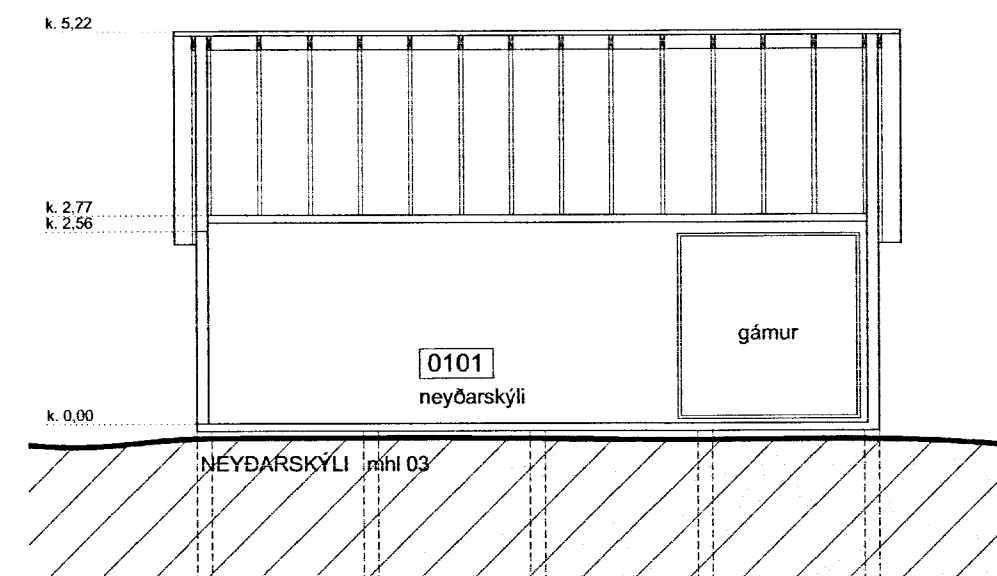

AFSTÖÐUMYND M 1:500

ÚTLIT SUÐUR M 1:100

ÚTLIT NORÐUR M 1:100

ÚTLIT AUSTUR M 1:100

ÚTLIT VESTUR M 1:100

GRUNNMYND M 1:100

SNEIDING A - A M 1:100

Verkheiti:

Setrið - skáli ferðaklúbbsins 4x4
sunnan Höfsjökuls - landnr. 166521

Verkluti:

Neyðarskýli - afstaða, grunnmynd, útlit og snið

Teiknúmer: **1.08**

Mælikvarði: 1:100, 1:500

Teiknað: RA

Yfirfarið:

Samþykkt: