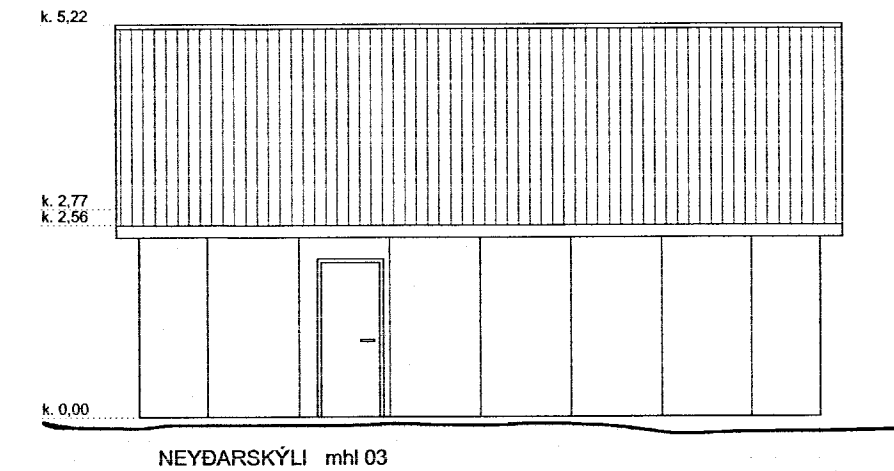

AFSTÖÐUMYND M 1:500

ÚTLIT SUÐUR M 1:100

ÚTLIT NORÐUR M 1:100

ÚTLIT AUSTUR M 1:100

ÚTLIT VESTUR M 1:100

GRUNNMYND M 1:100

SNEIDING A - A M 1:100

Verkheiti:

Setrið - skáli ferðaklúbbsins 4x4
sunnan Höfsjökuls - landnr. 166521

Verkluti:

Neyðarskýli - afstaða, grunnmynd, útlit og snið

Teiknúmer: **1.08**

Mælikvarði: 1:100, 1:500

Teiknað: RA

Yfirfarið:

Samþykkt: