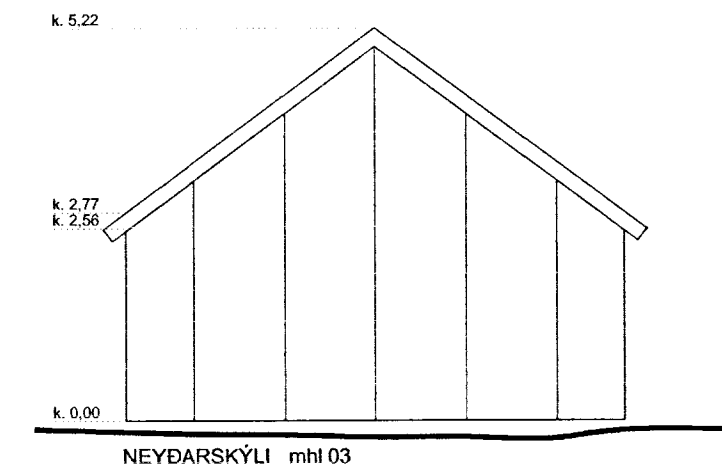

AFSTÖÐUMYND M 1:500

ÚTLIT SUÐUR M 1:100

ÚTLIT NORÐUR M 1:100

ÚTLIT AUSTUR M 1:100

ÚTLIT VESTUR M 1:100

GRUNNMYND M 1:100

SNEIDING A - A M 1:100

Verkheiti:

Setrið - skáli ferðaklúbbsins 4x4
sunnan Höfsjökuls - landnr. 166521

Verkluti:

Neyðarskýli - afstaða, grunnmynd, útlit og snið

Teiknúmer: **1.08**

Mælikvarði: 1:100, 1:500

Teiknað: RA

Yfirfarið:

Samþykkt: