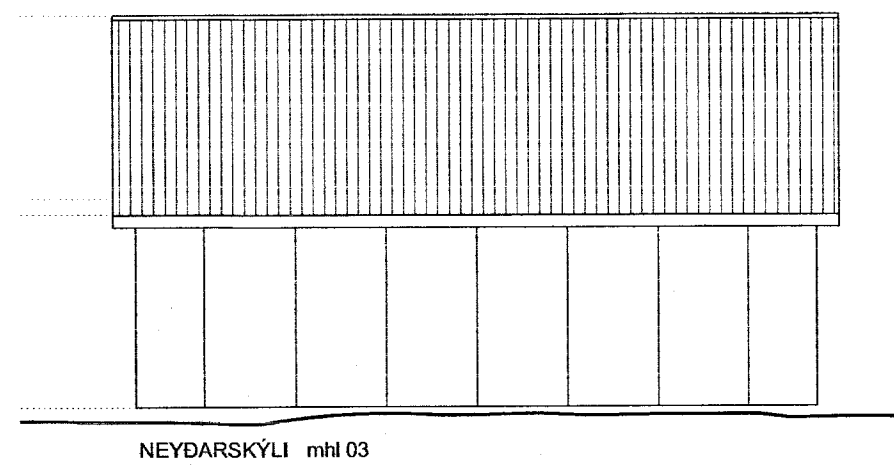

AFSTÖÐUMYND M 1:500

ÚTLIT SUÐUR M 1:100

ÚTLIT NORÐUR M 1:100

ÚTLIT AUSTUR M 1:100

ÚTLIT VESTUR M 1:100

GRUNNMYND M 1:100

SNEIDING A - A M 1:100

Verkheiti:

Setrið - skáli ferðaklúbbsins 4x4
sunnan Höfsjökuls - landnr. 166521

Verkluti:

Neyðarskýli - afstaða, grunnmynd, útlit og snið

Teiknúmer: **1.08**

Mælikvarði: 1:100, 1:500

Teiknað: RA

Yfirfarið:

Samþykkt: