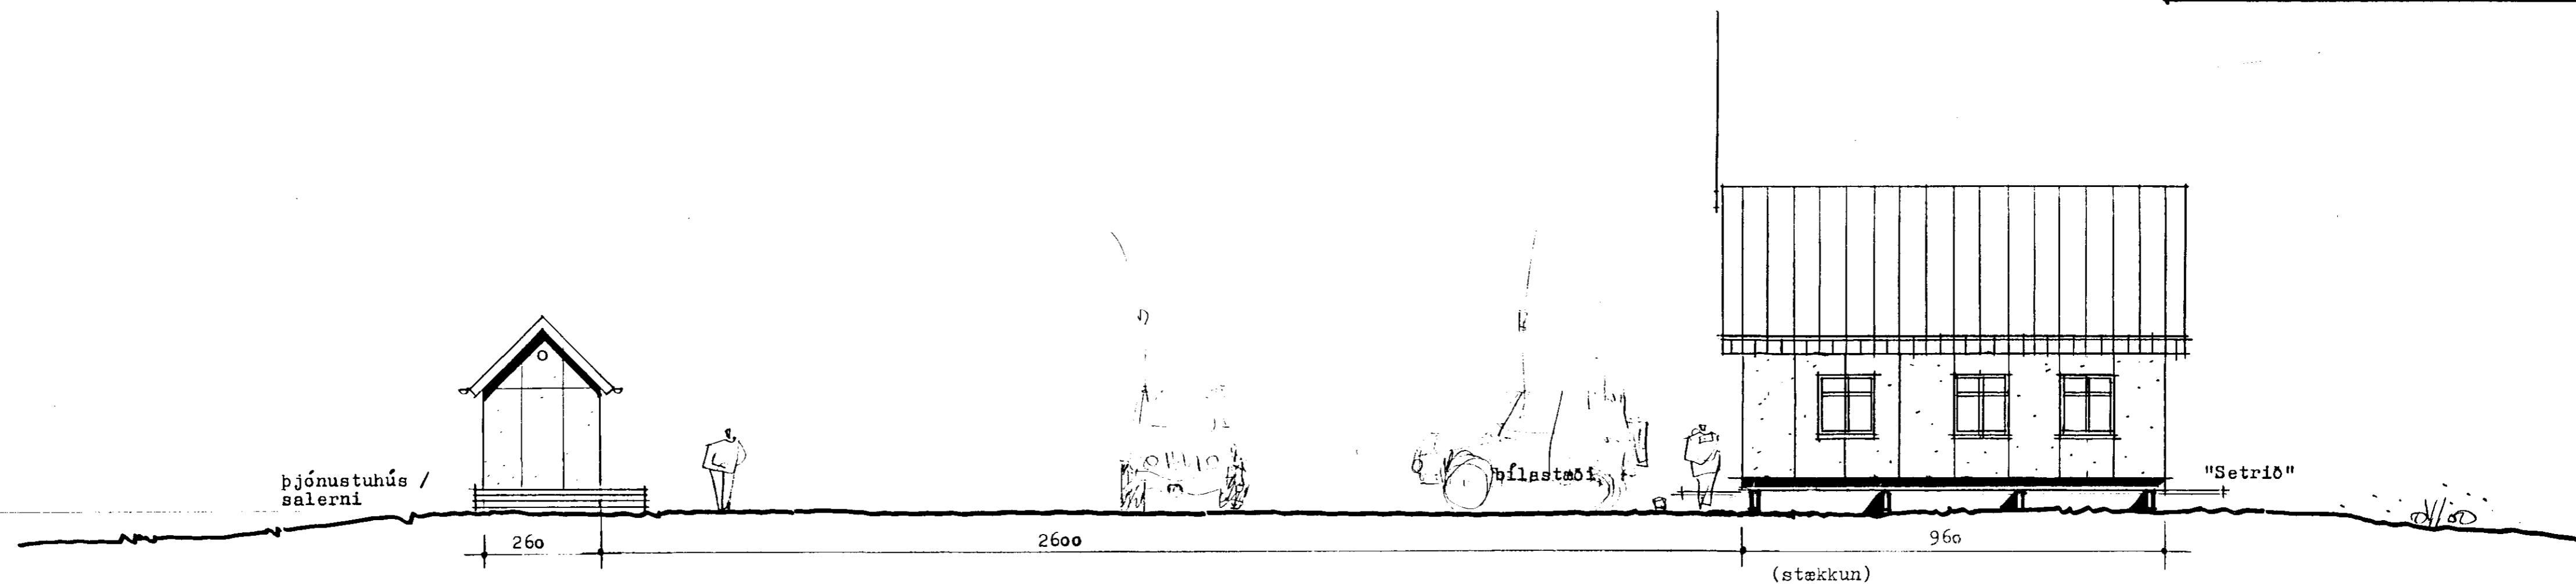

Samp. 18/5 '99
 G. S. Sigmundsson

útlit norður 1:100

útlit austur 1:100

ARK ÞING

GUÐMUNDUR KR. GUÐMUNDSSON, ARKITEKT
 ÓLAFUR SIGURÐSSON, ARKITEKT
 SIGURÐUR HALLGRÍMSSON, ARKITEKT
 HJÓRTUR PÁLSSON, BYGG.FR.

ÞINGHOLTSSTRÁTI 27
 101 REYKJAVÍK
 Símar: 551 0870, 551 5445
 Fax: 551 0875

VERK: Setrið - skáli ferðaklúbbsins 4 x 4 - sunnan Hofsjökulls
 HEITI: útlit norður og austur

VERKNR.:
 KVARDI: 1:100
 TEIKN.: sh.
 DAGS.: apríl '99

BREYTT:
 TEIKN. NR.: 14