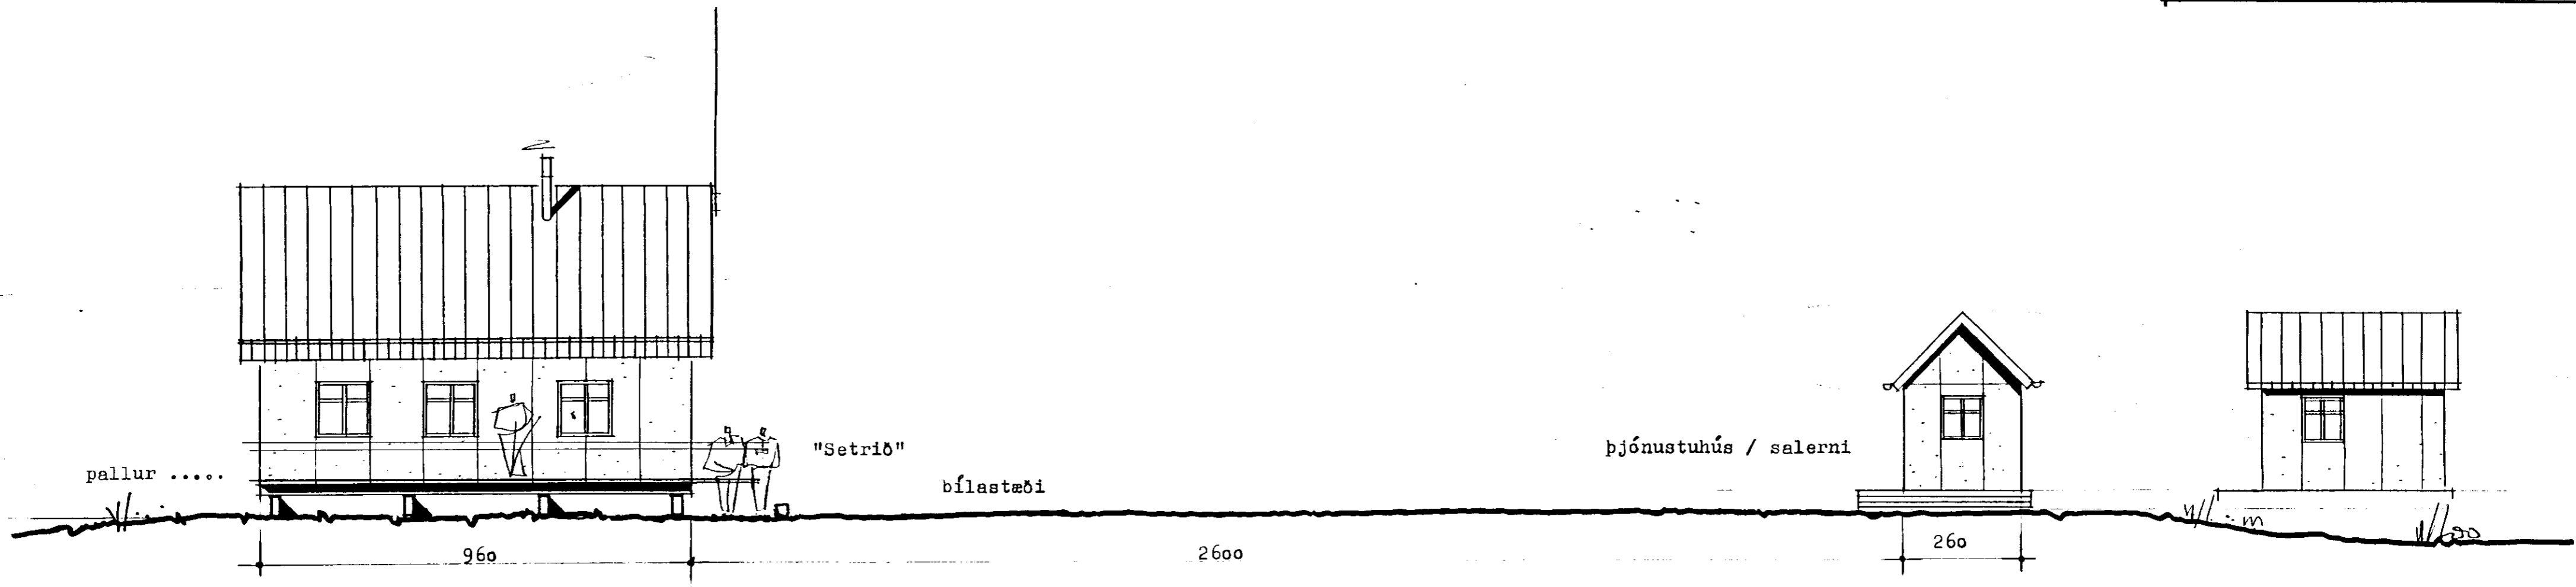

Samp. 18/5 '99
H. Hallgrímsson

útlit suður 1:100