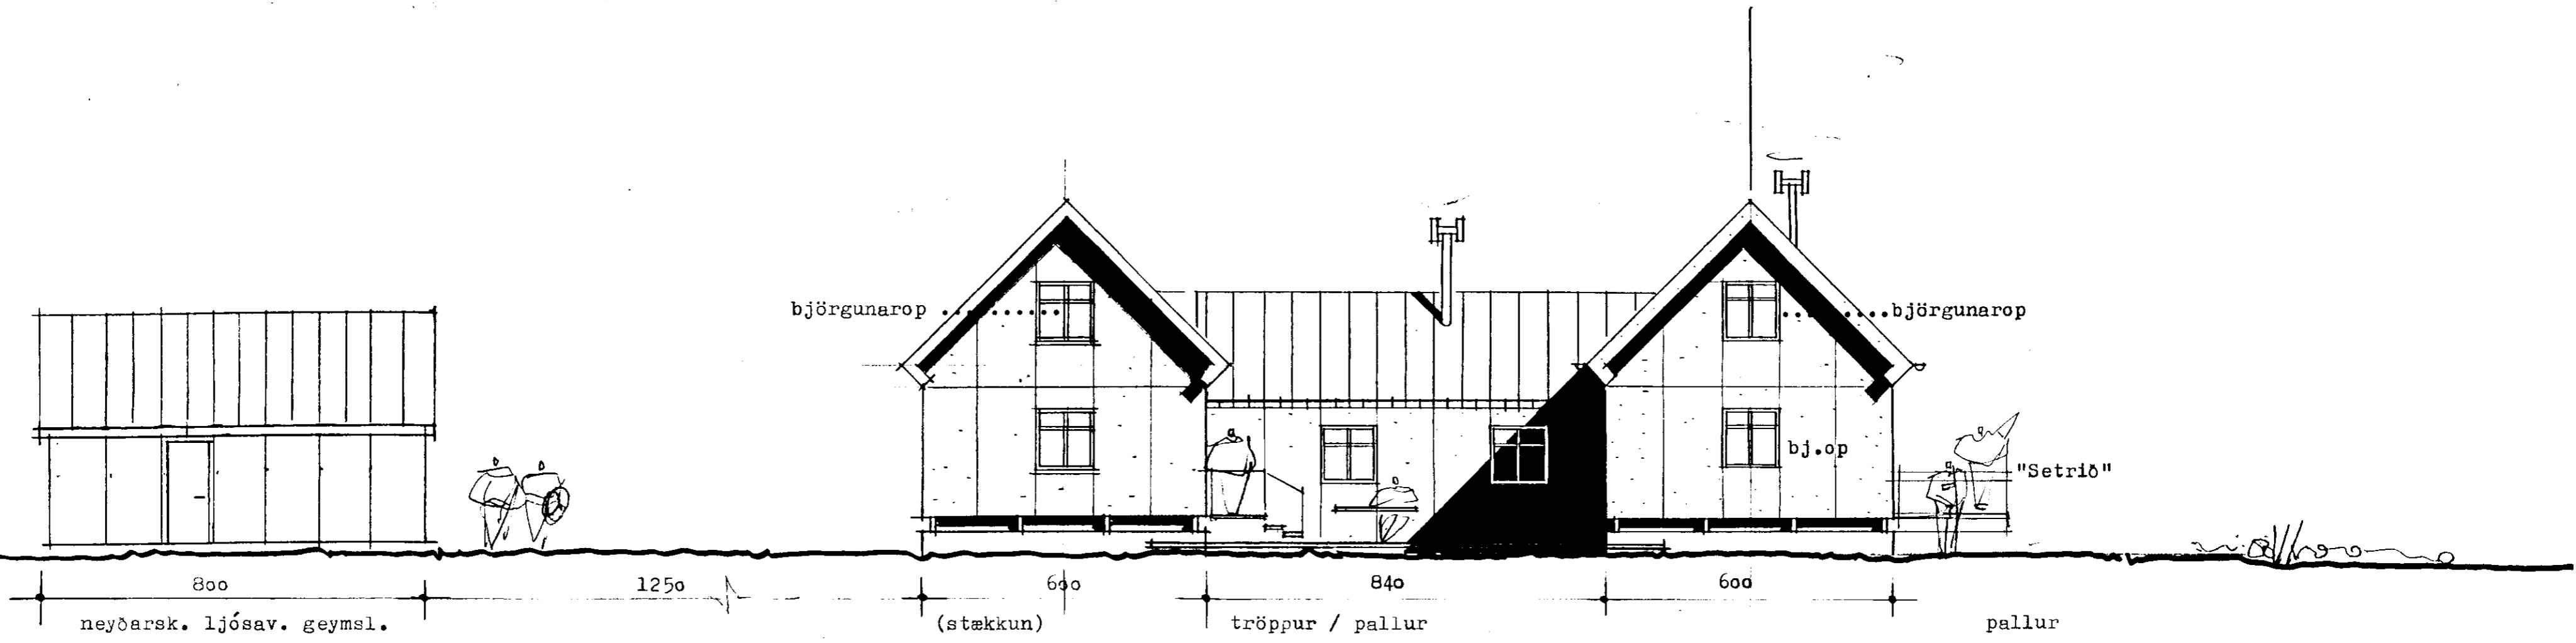

útlit vestur 1:100

ARK ÞING

GUDMUNDUR KR. GUDMUNDSSON, ARKITEKT
ÓLAFUR SIGURDSSON, ARKITEKT
SIGURDUR HALLGRÍMSSON, ARKITEKT
HJÓRTUR PÁLSSON, BYGG.FR.

ÞINGHOLTSTRÁTI 27
101 REYKJAVÍK
SíMAR: 551 0870, 551 5445
FAX: 551 0875

VERK: Setrið - skáli ferðaklúbbsins 4 x 4 - sunnan Hofsjökulls
HEITI: útlit suður og vestur

VERKNR.:
KVARÐI: 1:100
TEIKN.: sh.
DAGS.: apríl '99

BREYTT:
TEIKN. NR.: 15