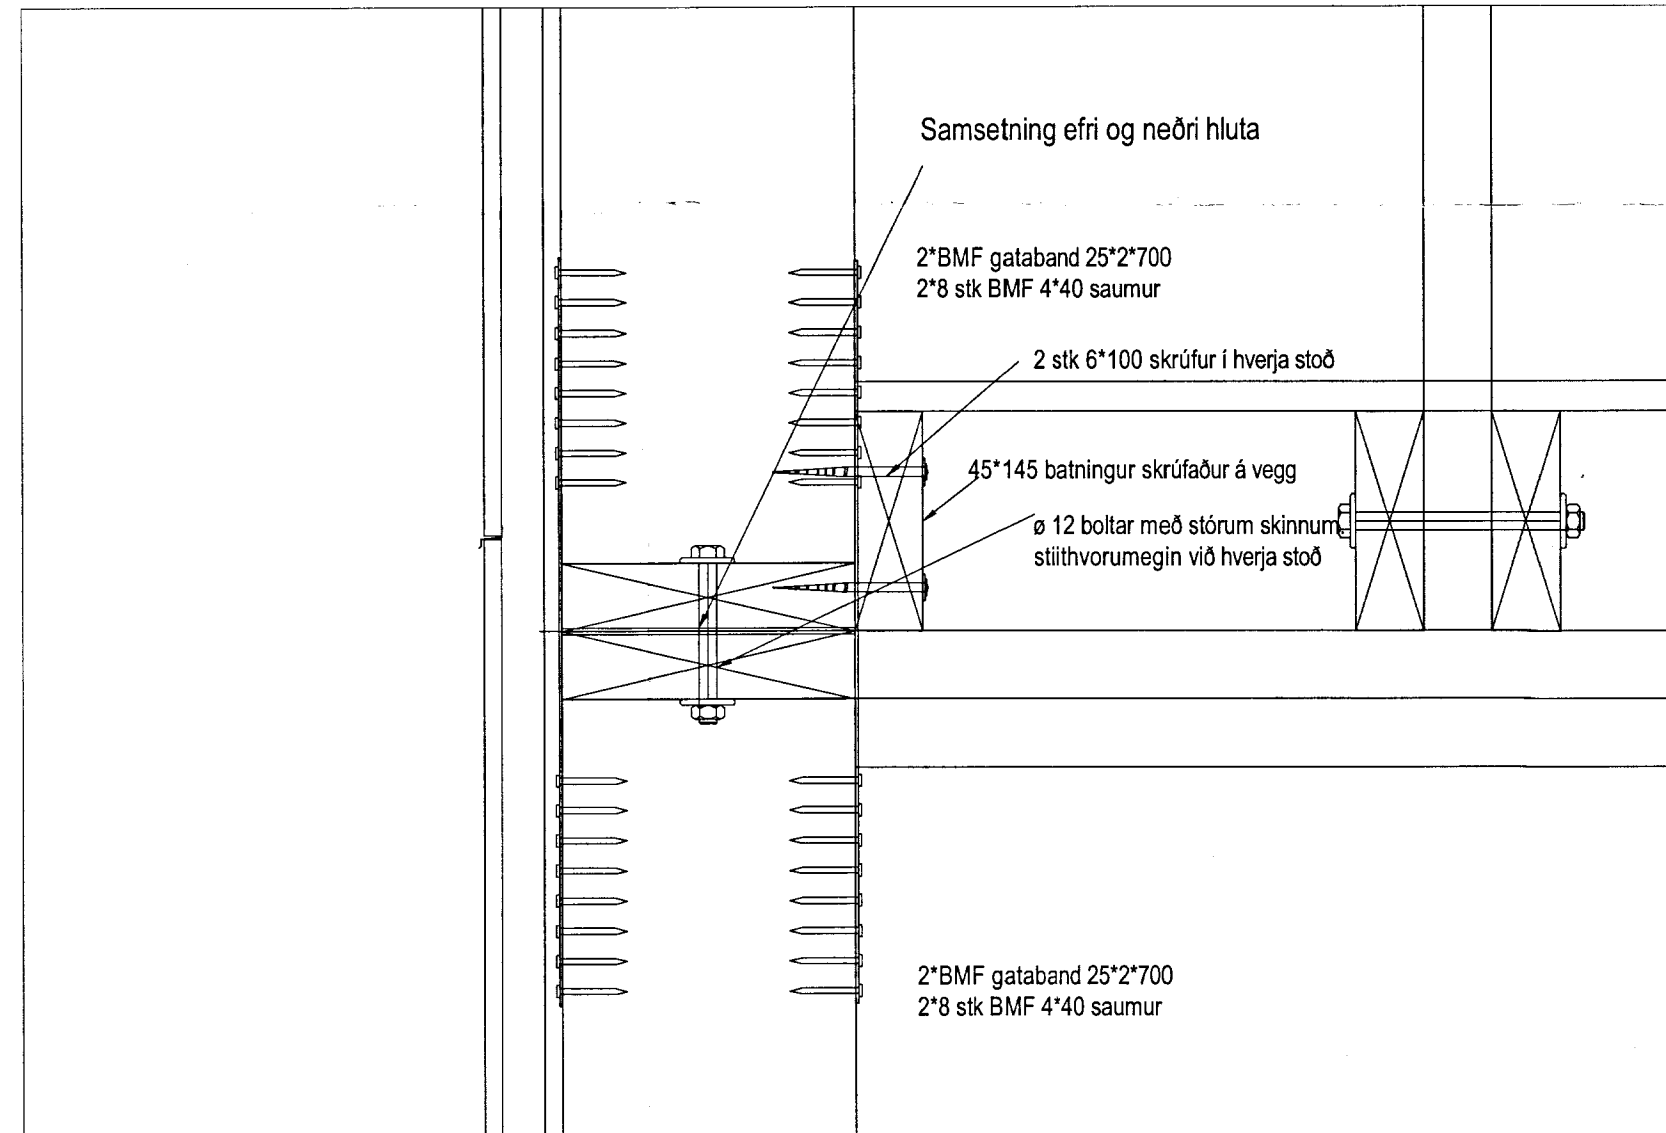

Sérmynd 25

Sérmynd 27

Sérmynd 26

MÓTTAKIÐ
 29. NOV. 2012
 Byggingafræðingur, Hagkerfi og Félagsr.

Snið B
 1/50