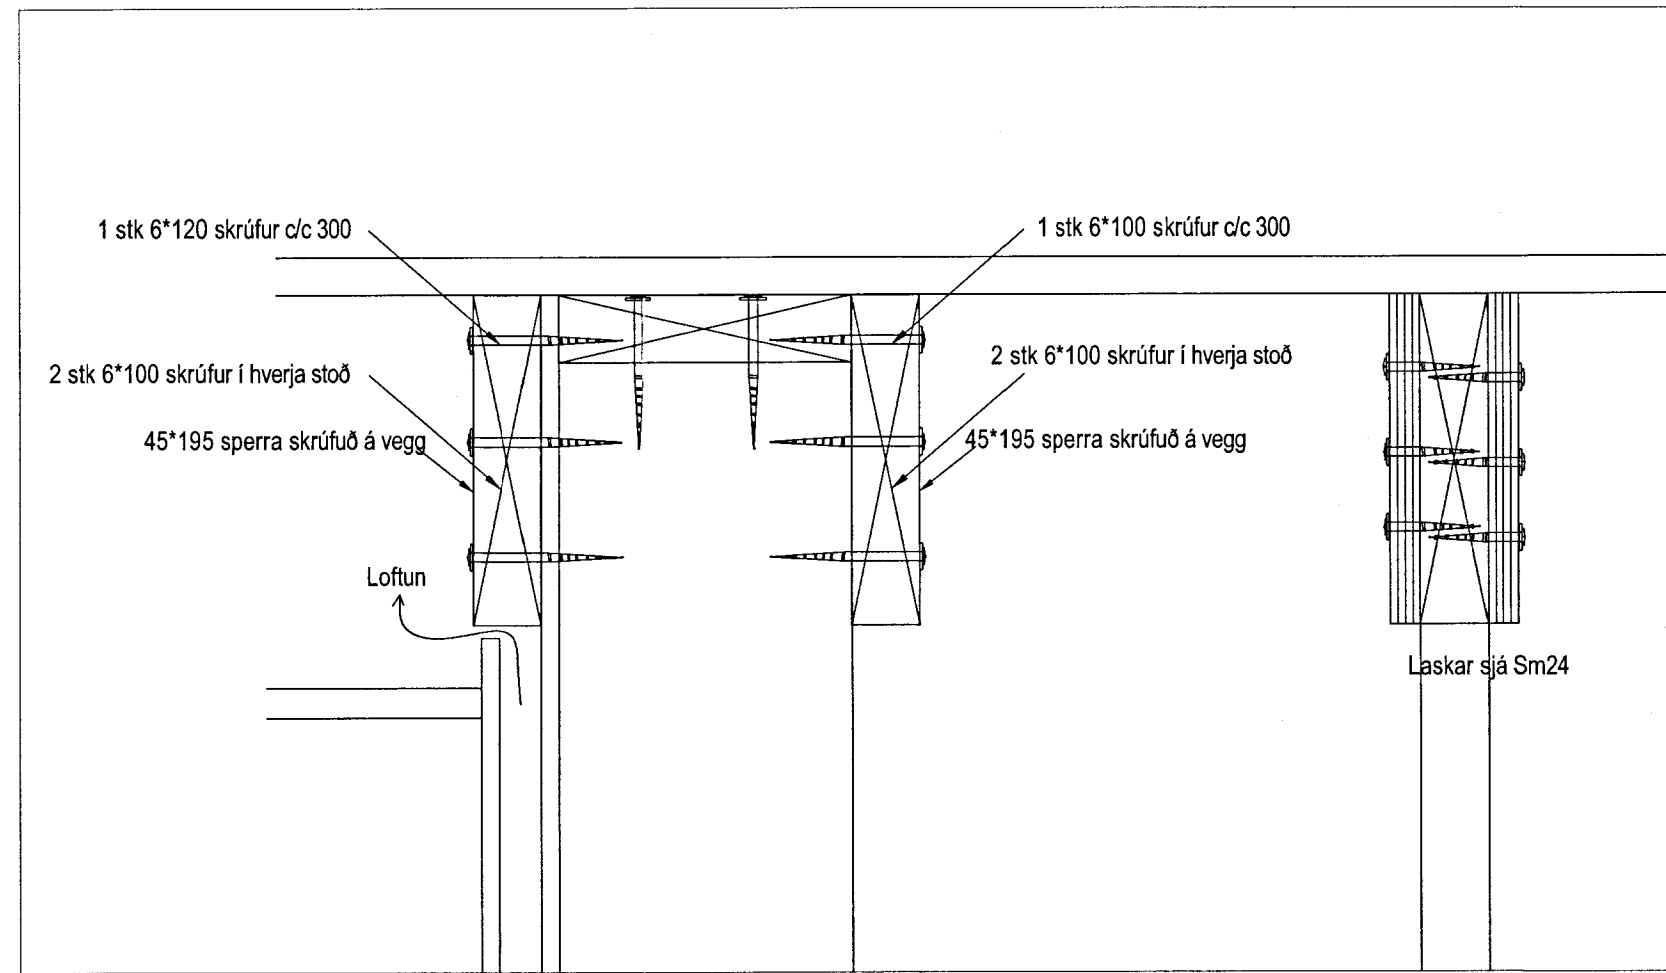

Sérmynd 25

Sérmynd 27

Sérmynd 26

MÓTTAKIÐ
 29. NOV. 2012
 Byggingafræðingur, Hagkerfi og Félagsr.

Snið B
 1/50