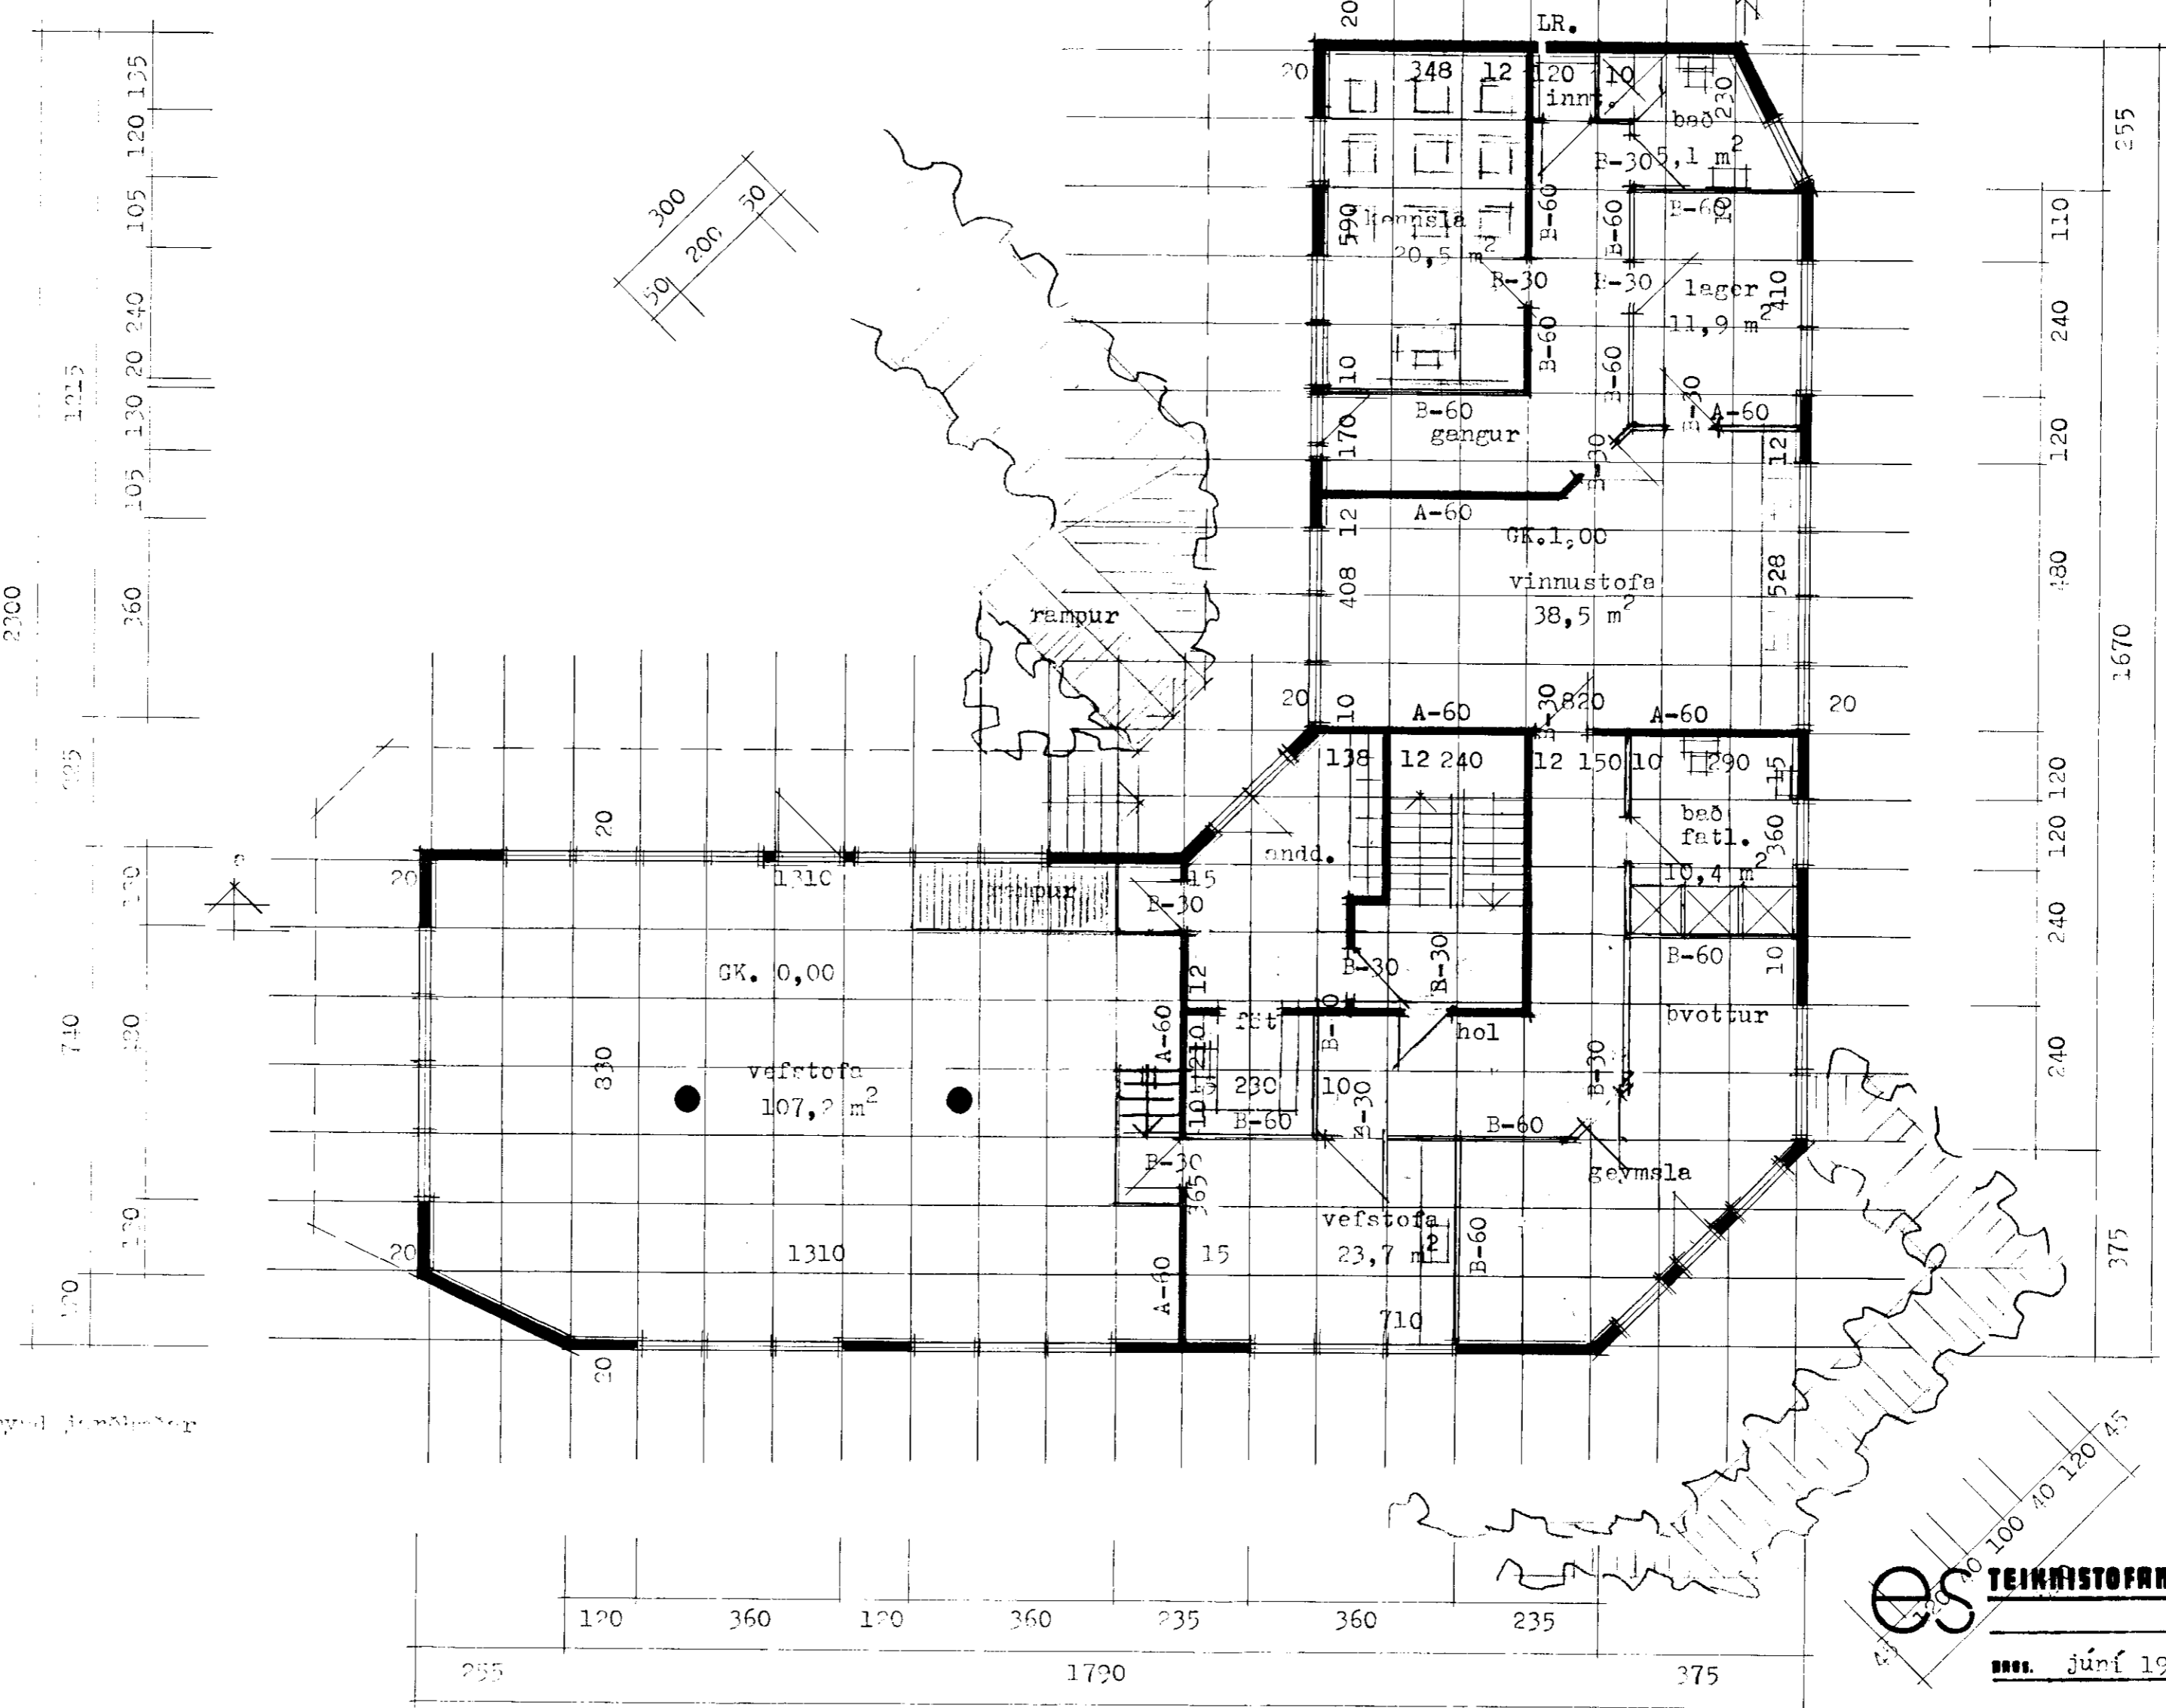

2420

bl. 2

Brunamálastofnun ríkisins  
SAMPYKKT

14 APR. 1993

Arni Arnason

TEIKNISTOFN BORGARTÚNI 18 626330  
 SÍGURDUR HJARTARSSON  
 DRÖG. júní 1990 DRÖGVI. 1:100

grunndráttur

2420