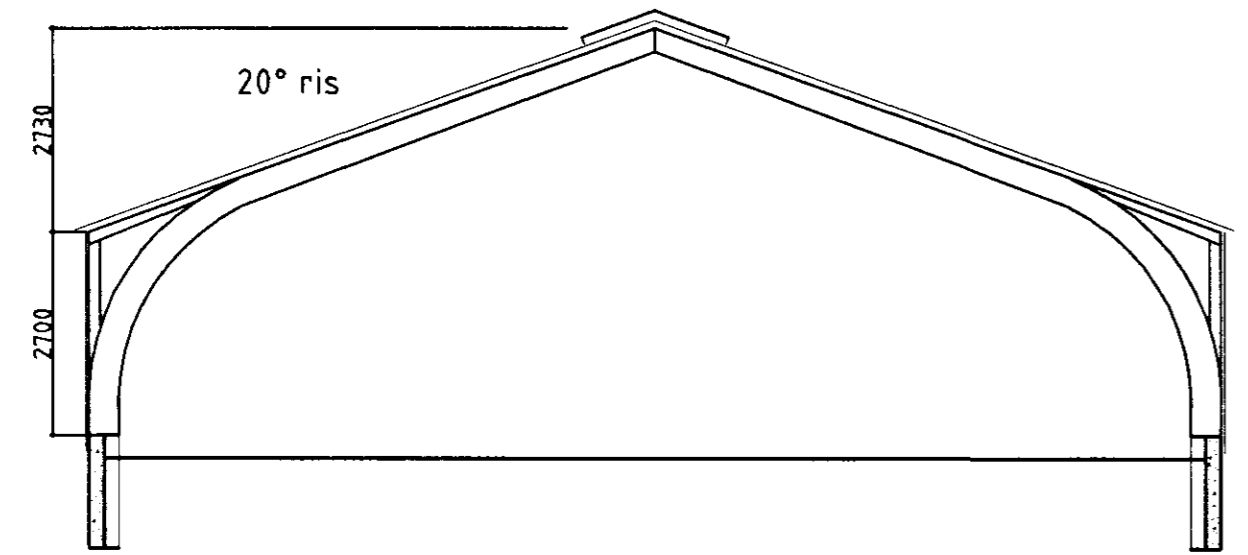

Samp. 22.03.2003
 BYGGINGAÞJÓNUSTA BÆNDASAMTAKA ÍSLANDS
 SKEIÐAHÖLLINNI, HAGATORGI, REYKJAVÍK
M. S.

Norðurhlíð

Suðurhlíð

Snið B - B

Snið A - A

Vesturstafn

Austurstafn

BYGGINGAÞJÓNUSTA BÆNDASAMTAKA ÍSLANDS BÆNDAHÖLLINNI, HAGATORGI, REYKJAVÍK sími: 5630300	Verk nr: 0813-10 Blað nr: 3 af Dags. 24.03.2003 Breytt Mkv. 1: 100 Hannað: M.S. Teiknað: M.S.
--	--