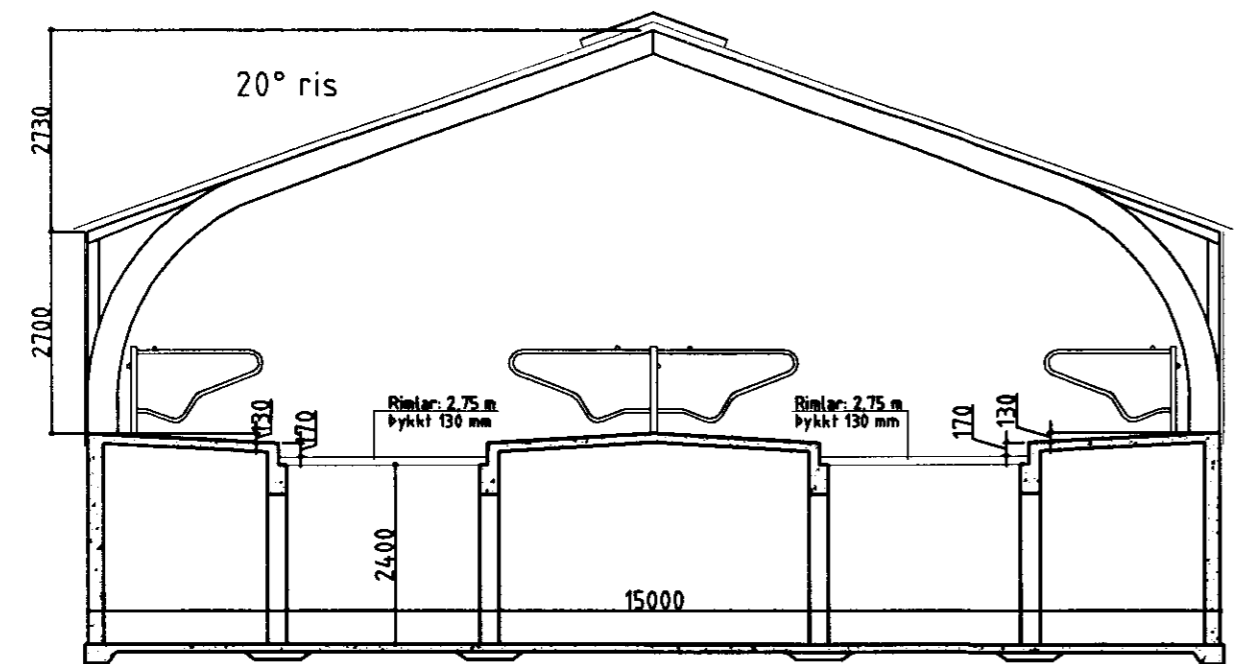

Samp. 22.03.2003
 BYGGINGAÞJÓNUSTA BÆNDASAMTAKA ÍSLANDS
 SKEIÐAHÖLLINNI, HAGATORGI, REYKJAVÍK
M. S.

Norðurhlíð

Suðurhlíð

Snið B - B

Snið A - A

Vesturstafn

Austurstafn

BYGGINGAÞJÓNUSTA BÆNDASAMTAKA ÍSLANDS BÆNDAHÖLLINNI, HAGATORGI, REYKJAVÍK sími: 5630300	Verk nr: 0813-10 Blað nr: 3 af Dags. 24.03.2003 Breytt Mkv. 1: 100 Hannað: M.S. Teiknað: M.S.
--	--