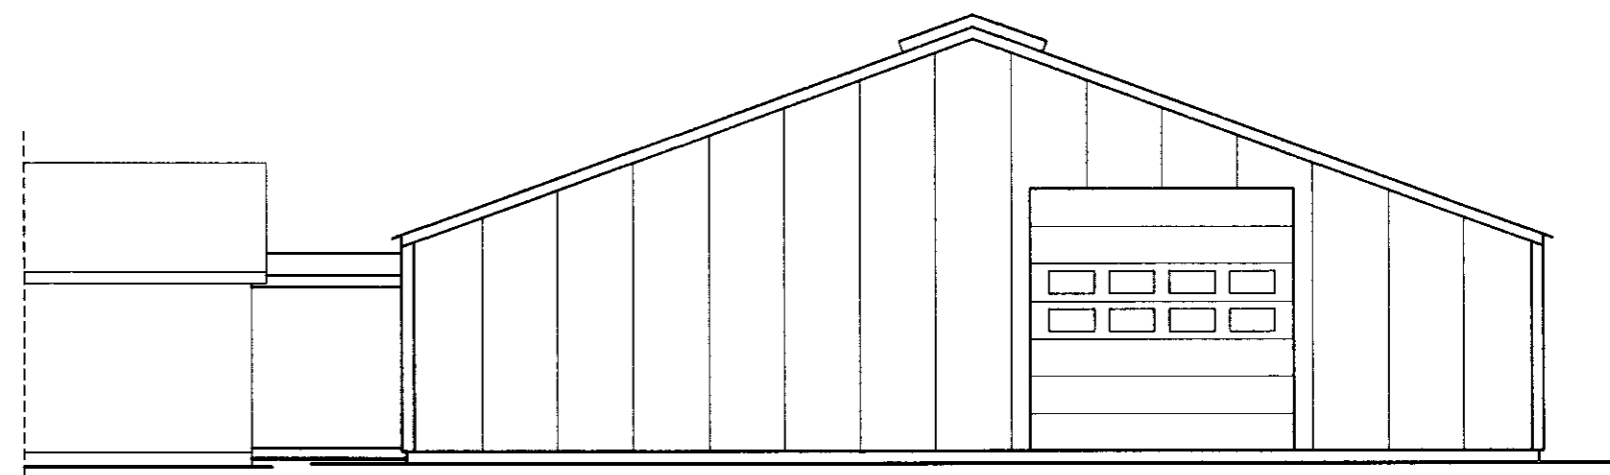

Samp. 22.03.2003
 BYGGINGAÞJÓNUSTA BÆNDASAMTAKA ÍSLANDS
 SKEIÐAHÖLLINNI, HAGATORGI, REYKJAVÍK
M. S.

Norðurhlíð

Suðurhlíð

Snið B - B

Snið A - A

Vesturstafn

Austurstafn

BYGGINGAÞJÓNUSTA BÆNDASAMTAKA ÍSLANDS BÆNDAHÖLLINNI, HAGATORGI, REYKJAVÍK sími: 5630300	Verk nr: 0813-10 Blað nr: 3 af Dags. 24.03.2003 Breytt Mkv. 1: 100 Hannað: M.S. Teiknað: M.S.
--	--