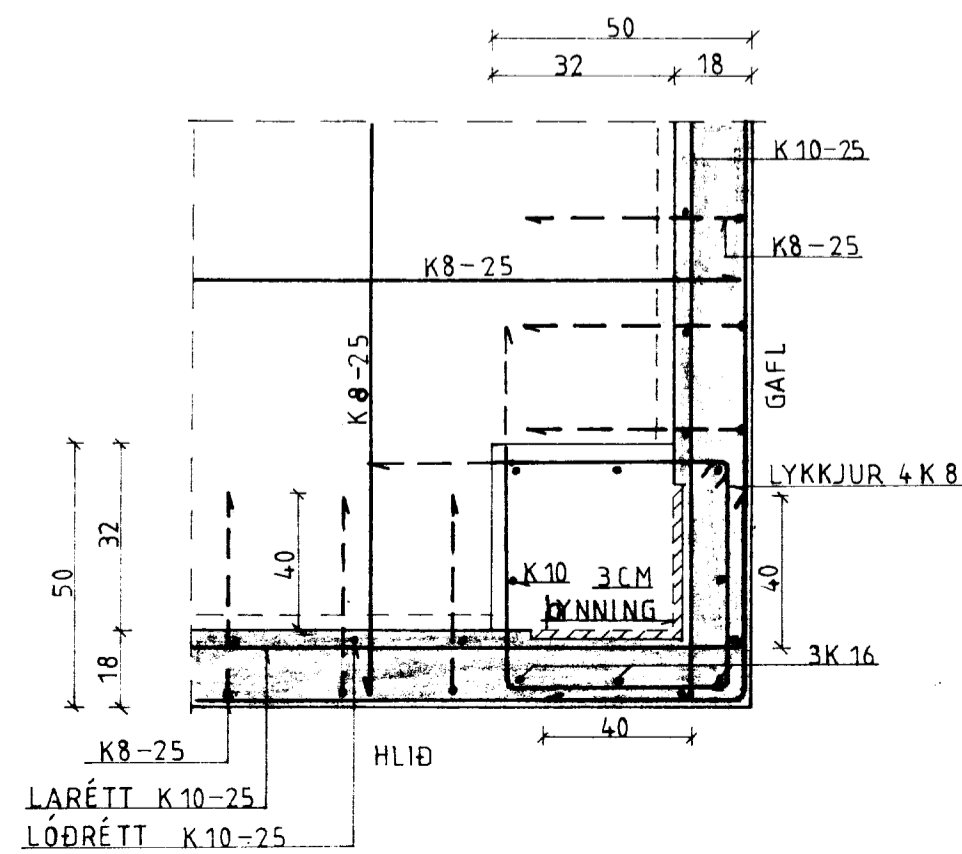

UNDIRST. U1  
M=1:20

SNID C-C  
M=1:20

UNDIRST. U2  
M=1:20

SNID B-B  
M=1:20

**BL** BYGGINGASTOFNUN LANDBÚNADARINS  
LAUGAVEGI 120, REYKJAVÍK, SÍMI 25444  
SKEIÐHÁHOLT I, SKEIÐAHR., ÁRN.  
BURÐARÞ. HLAÐA *Pjetur Sigvaldsson*

TEIKN. NR. 30-4558/4  
BREYTT FRÁ  
MÆLIKVARDI 1:20  
DAGSETNING MAÍ 1983  
TEIKNAD