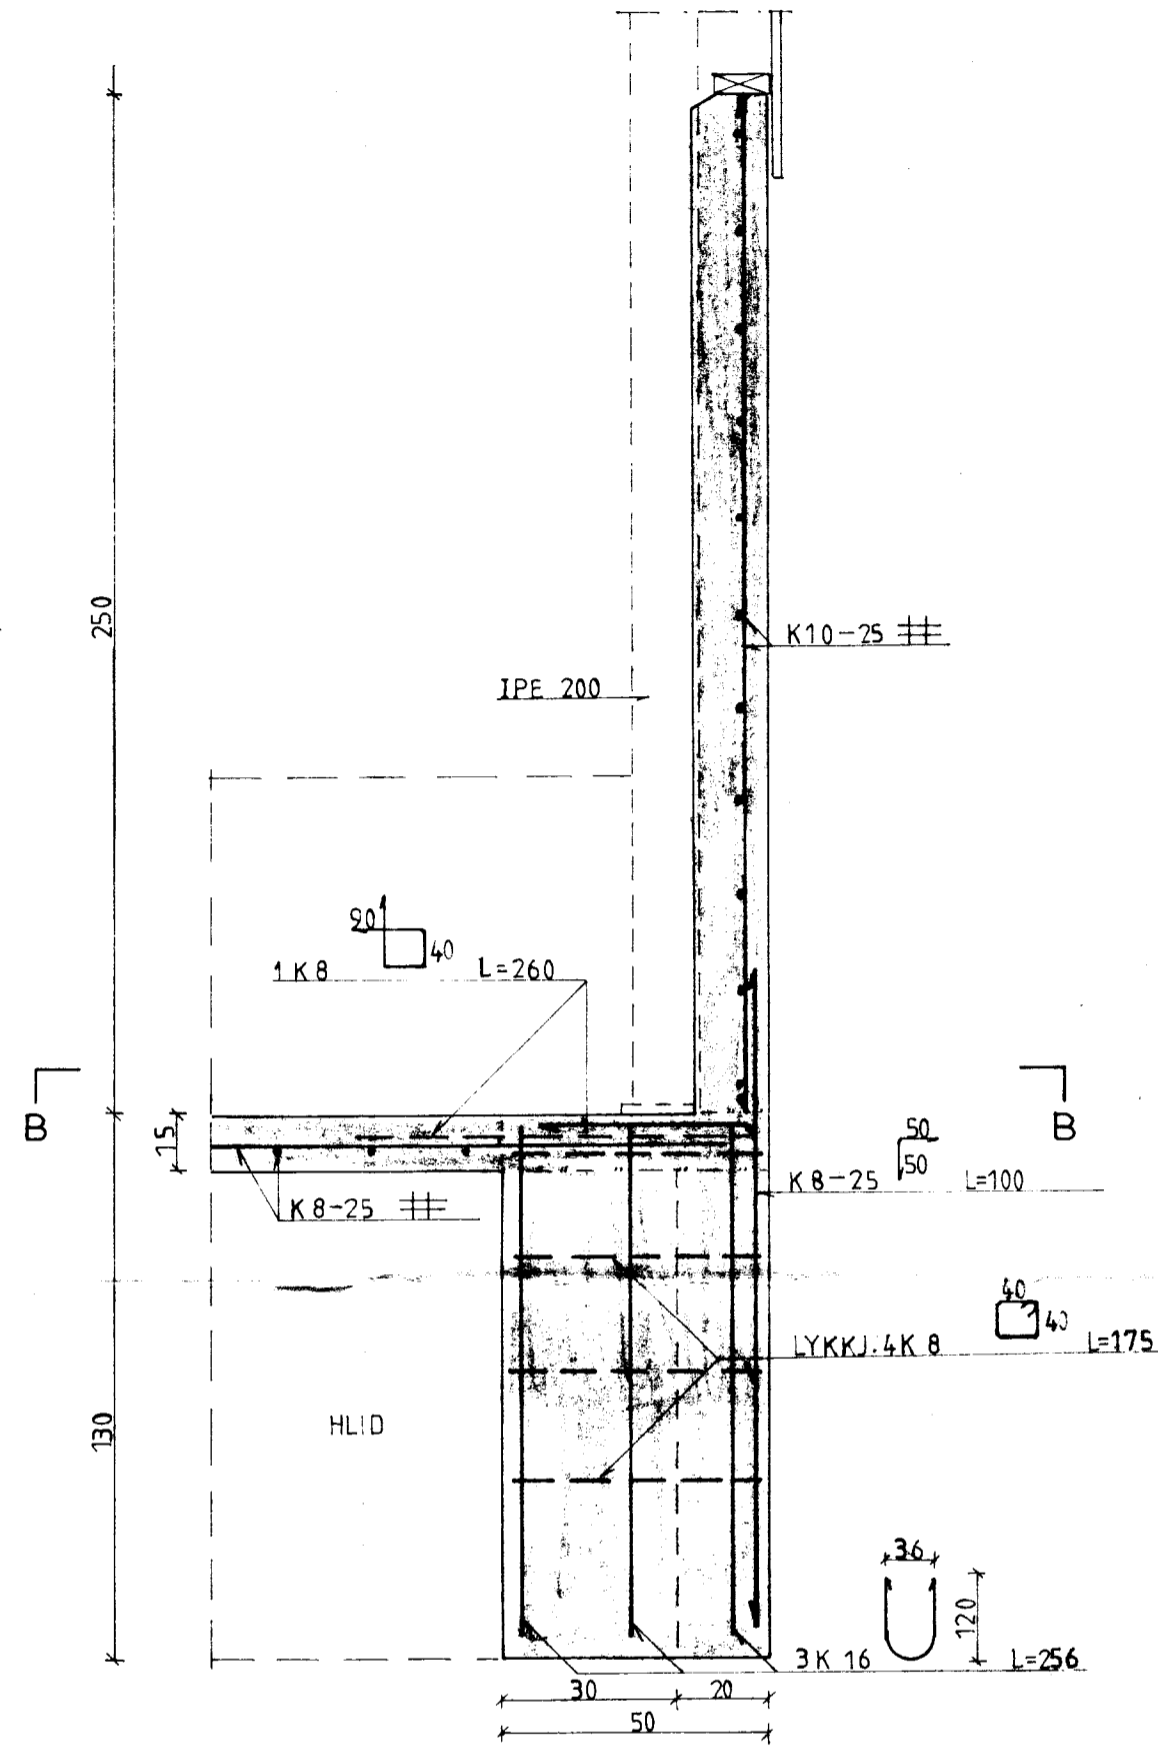

UNDIRST. U1  
M=1:20

SNID C-C  
M=1:20

UNDIRST. U2  
M=1:20

SNID B-B  
M=1:20

**BL** BYGGINGASTOFNUN LANDBÚNADARINS  
LAUGAVEGI 120, REYKJAVÍK, SÍMI 25444  
SKEIÐHÁHOLT I, SKEIÐAHR., ÁRN.  
BURÐARÞ. HLAÐA *Pjetur Sigvaldsson*

TEIKN. NR. 30-4558/4  
BREYTT FRÁ  
MÆLIKVARDI 1:20  
DAGSETNING MAÍ 1983  
TEIKNAD