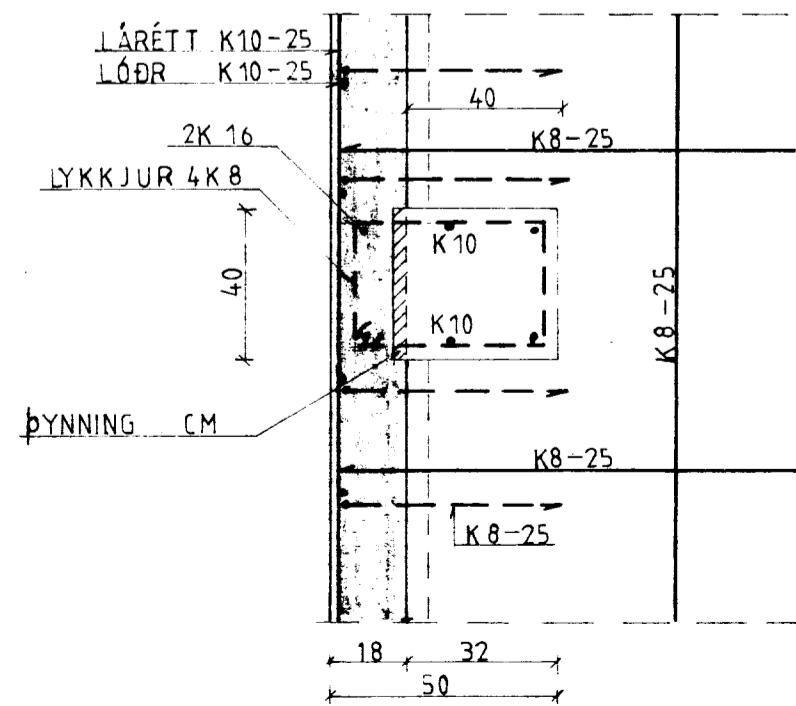

UNDIRST. U1  
M=1:20

SNID C-C  
M=1:20

UNDIRST. U2  
M=1:20

SNID B-B  
M=1:20

**BL** BYGGINGASTOFNUN LANDBÚNADARINS  
LAUGAVEGI 120, REYKJAVÍK, SÍMI 25444  
SKEIÐHÁHOLT I, SKEIÐAHR., ÁRN.  
BURÐARÞ. HLAÐA *Pjetur Sigvaldsson*

TEIKN. NR. 30-4558/4  
BREYTT FRÁ  
MÆLIKVARDI 1:20  
DAGSETNING MAÍ 1983  
TEIKNAD