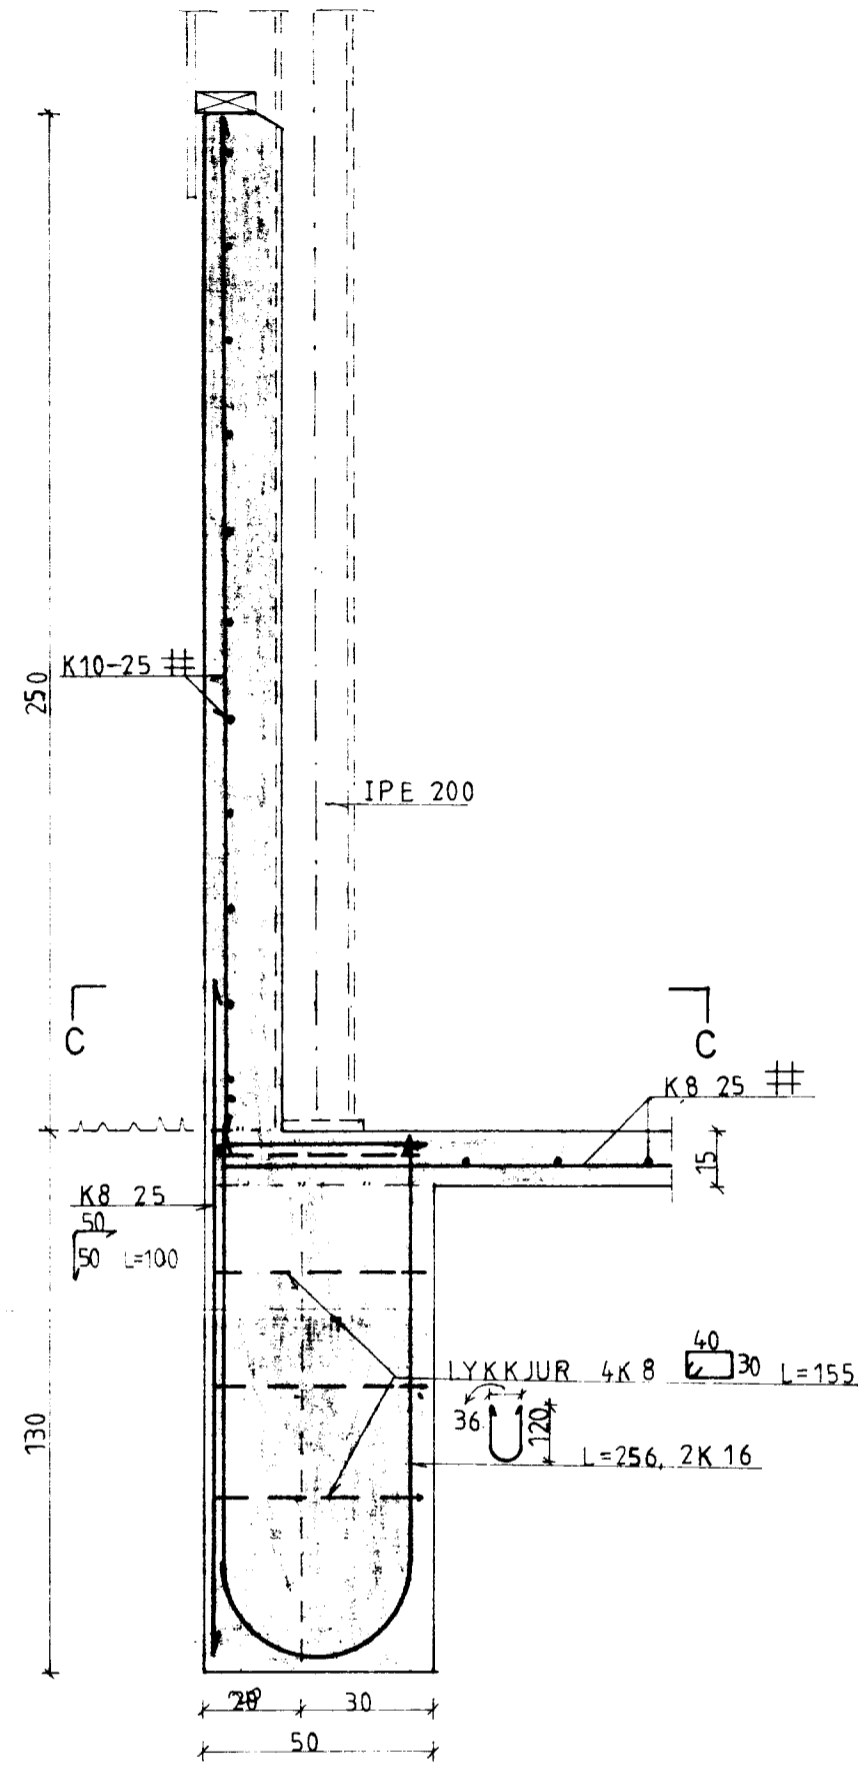

UNDIRST. U1  
M=1:20

SNID C-C  
M=1:20

UNDIRST. U2  
M=1:20

SNID B-B  
M=1:20

**BL** BYGGINGASTOFNUN LANDBÚNADARINS  
LAUGAVEGI 120, REYKJAVÍK, SÍMI 25444  
SKEIÐHÁHOLT I, SKEIÐAHR., ÁRN.  
BURÐARÞ. HLAÐA *Pjetur Sigvaldsson*

TEIKN. NR. 30-4558/4  
BREYTT FRÁ  
MÆLIKVARDI 1:20  
DAGSETNING MAÍ 1983  
TEIKNAD