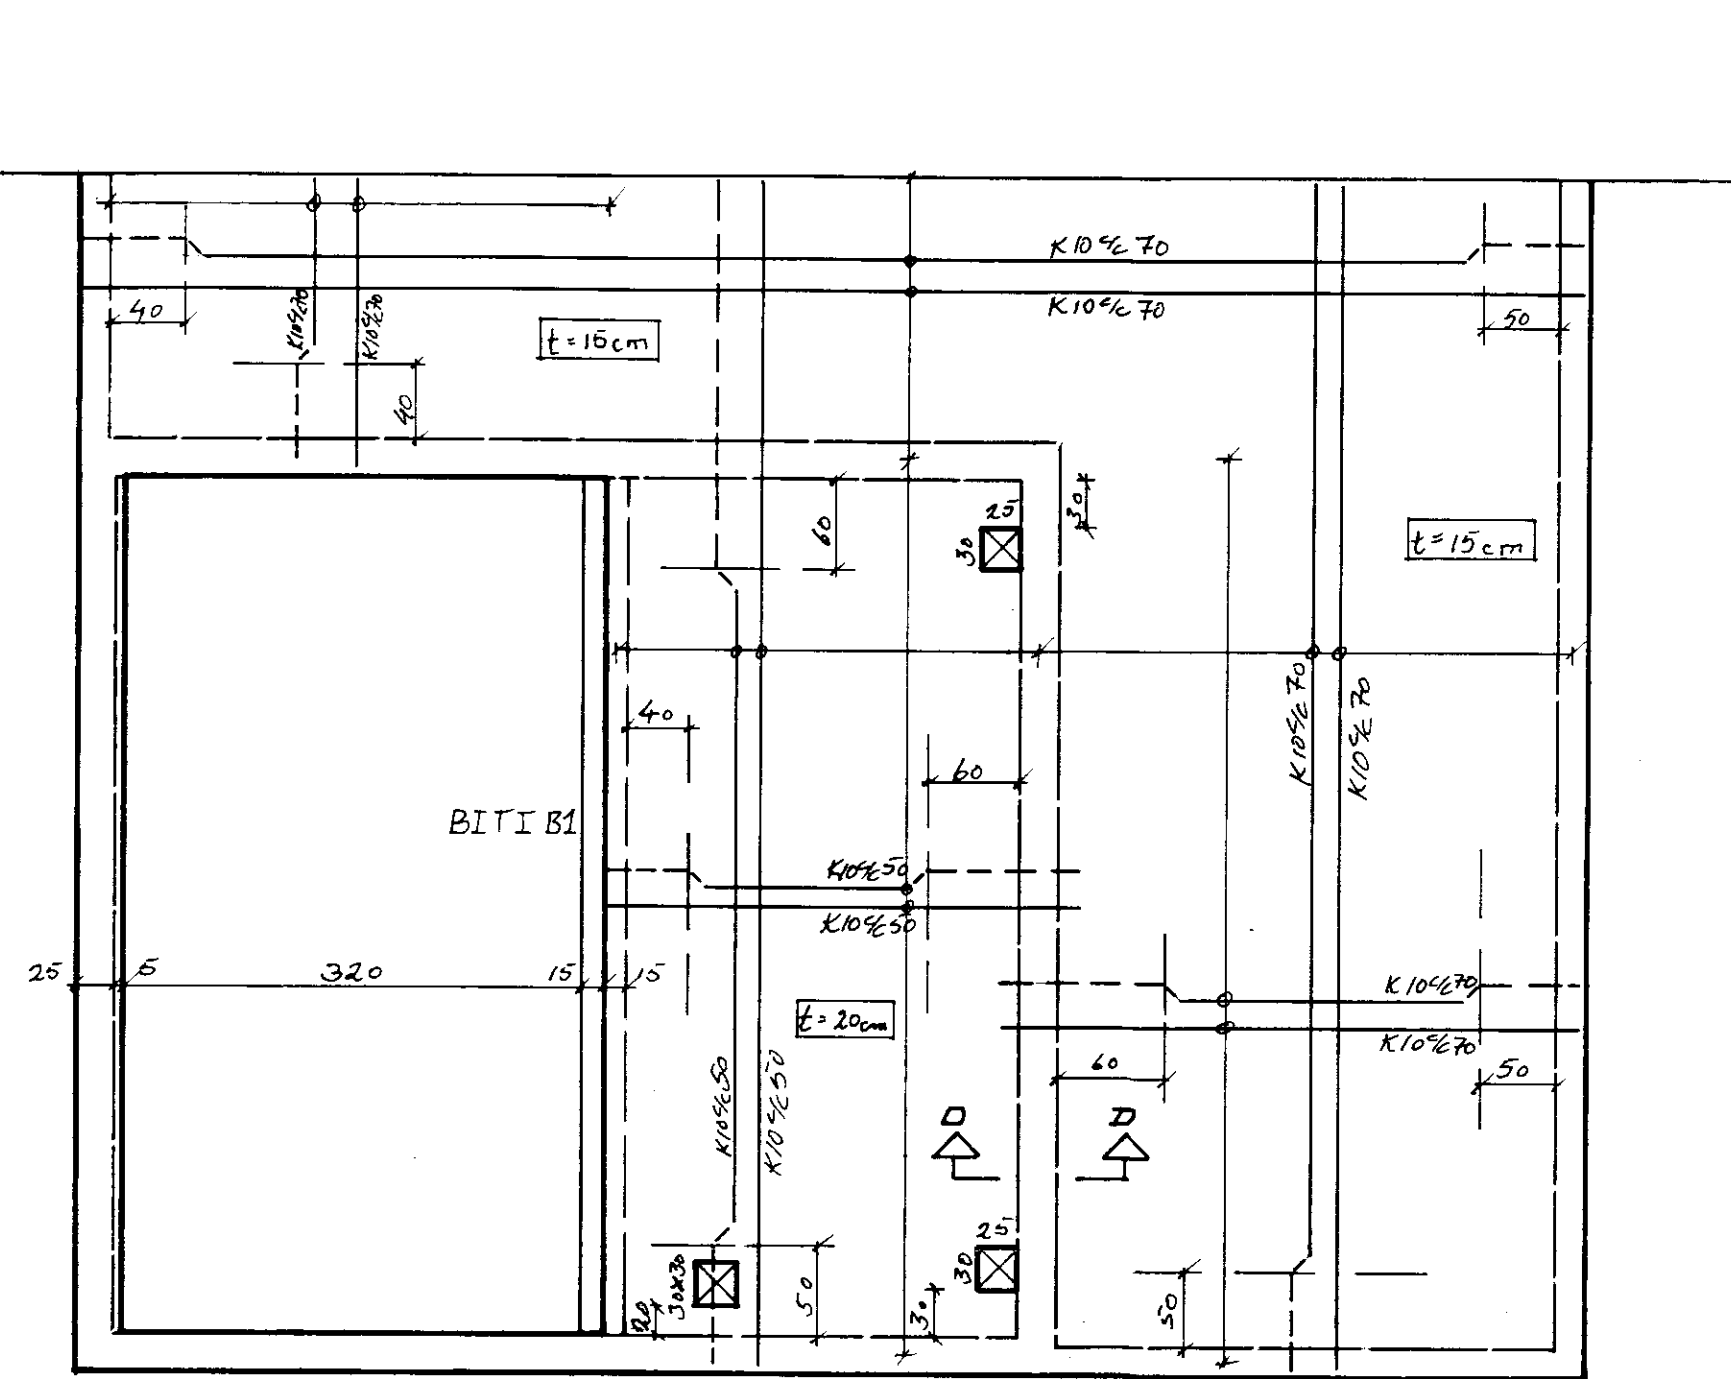

JARNBENDING PLÖTU 1:50

PLÖTUÞYKKI Á FYLLINGU ER 15 cm.  
PLÖTUÞYKKI YFIR HAUGHÚSI ER 20 cm.

KRINGUM MÚRÐ SKAL SETJA K12  
Í EFTIR OG NEÐRI BRÚN, 50 cm ÚT  
FYRIR BRÚN.

- SJÁ TEIKN. N. 2003, FESTING BURÐARVEGGJAR -