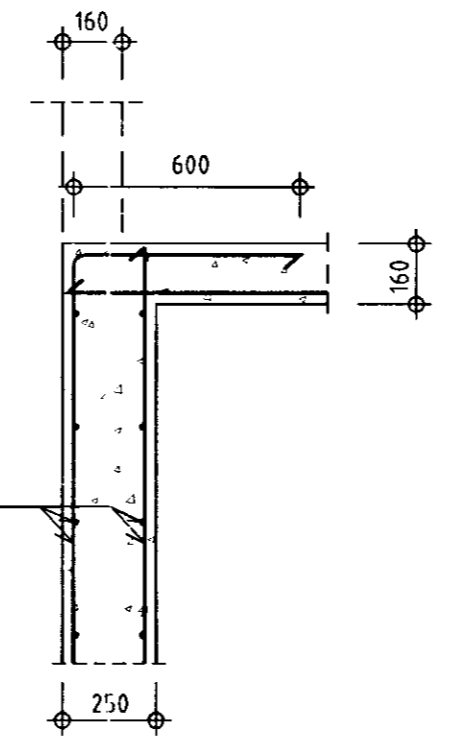

Fjörgólf  
M=1:50

Snið 1-1  
M=1:20

Snið 4-4  
M=1:20

Snið 2-2  
M=1:20

Snið 3-3 (í dyr)  
M=1:20

BYGGINGAÐJÓNUSTA BÆNDASAMTAKA ÍSLANDS	Verk nr: 0518-10
BÆNDAHÖLLINNI, HAGATORGI, REYKJAVÍK sími: 5630900	Blað nr: 3 af:
Skarð 2, Grúpvörjahreppi, Árnessýslu.	Mkv: 1:20 1:50
Geldneytafjós	Dags: 24/09/1997
Fjörgólf, grunnmynd og snið.	Breytt:
	Hannað: S.S. Teiknað: E.T.