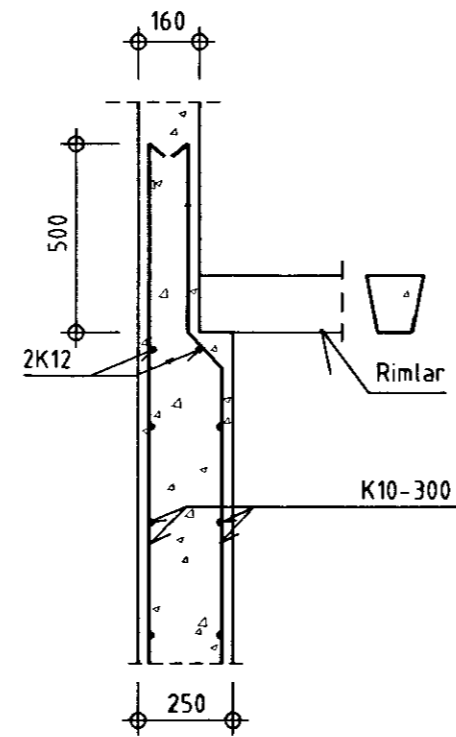

Fjörgólf  
M=1:50

Snið 1-1  
M=1:20

Snið 4-4  
M=1:20

Snið 2-2  
M=1:20

Snið 3-3 (í dyr)  
M=1:20

BYGGINGAÐJÓNUSTA BÆNDASAMTAKA ÍSLANDS	Verk nr: 0518-10
BÆNDAHÖLLINNI, HAGATORGI, REYKJAVÍK sími: 5630900	Blað nr: 3 af:
Skarð 2, Grúpvörjahreppi, Árnessýslu.	Mkv: 1:20 1:50
Geldneytafjós	Dags: 24/09/1997
Fjörgólf, grunnmynd og snið.	Breytt:
	Hannað: S.S. Teiknað: E.T.