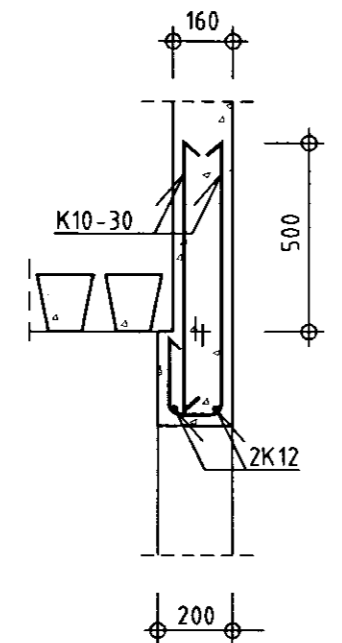

Fjörgólf  
M=1:50

Snið 1-1  
M=1:20

Snið 4-4  
M=1:20

Snið 2-2  
M=1:20

Snið 3-3 (í dyr)  
M=1:20

BYGGINGAÐJÓNUSTA BÆNDASAMTAKA ÍSLANDS	Verk nr: 0518-10
BÆNDAHÖLLINNI, HAGATORGI, REYKJAVÍK sími: 5630900	Blað nr: 3 af:
Skarð 2, Grúpvörjahreppi, Árnessýslu.	Mkv: 1:20 1:50
Geldneytafjós	Dags: 24/09/1997
Fjörgólf, grunnmynd og snið.	Breytt:
	Hannað: S.S. Teiknað: E.T.