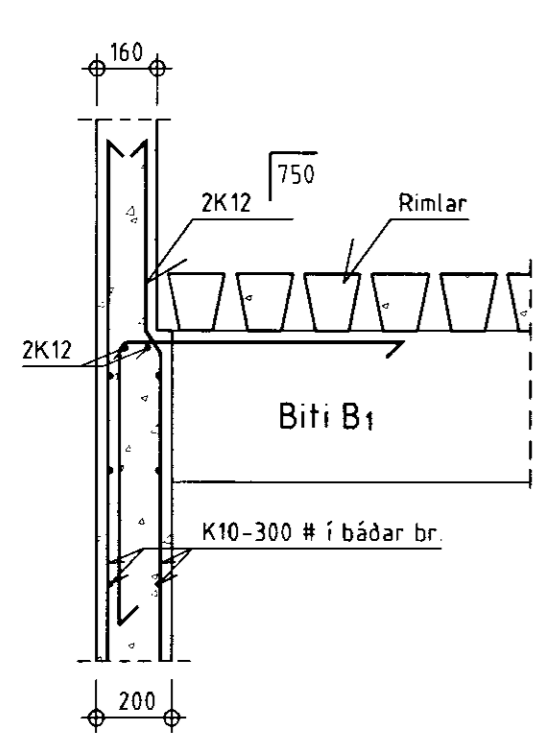

Fjörgólf  
M=1:50

Snið 1-1  
M=1:20

Snið 4-4  
M=1:20

Snið 2-2  
M=1:20

Snið 3-3 (í dyr)  
M=1:20

BYGGINGAÐJÓNUSTA BÆNDASAMTAKA ÍSLANDS	Verk nr: 0518-10
BÆNDAHÖLLINNI, HAGATORGI, REYKJAVÍK sími: 5630900	Blað nr: 3 af:
Skarð 2, Grúpvörjahreppi, Árnessýslu.	Mkv: 1:20 1:50
Geldneytafjós	Dags: 24/09/1997
Fjörgólf, grunnmynd og snið.	Breytt:
	Hannað: S.S. Teiknað: E.T.