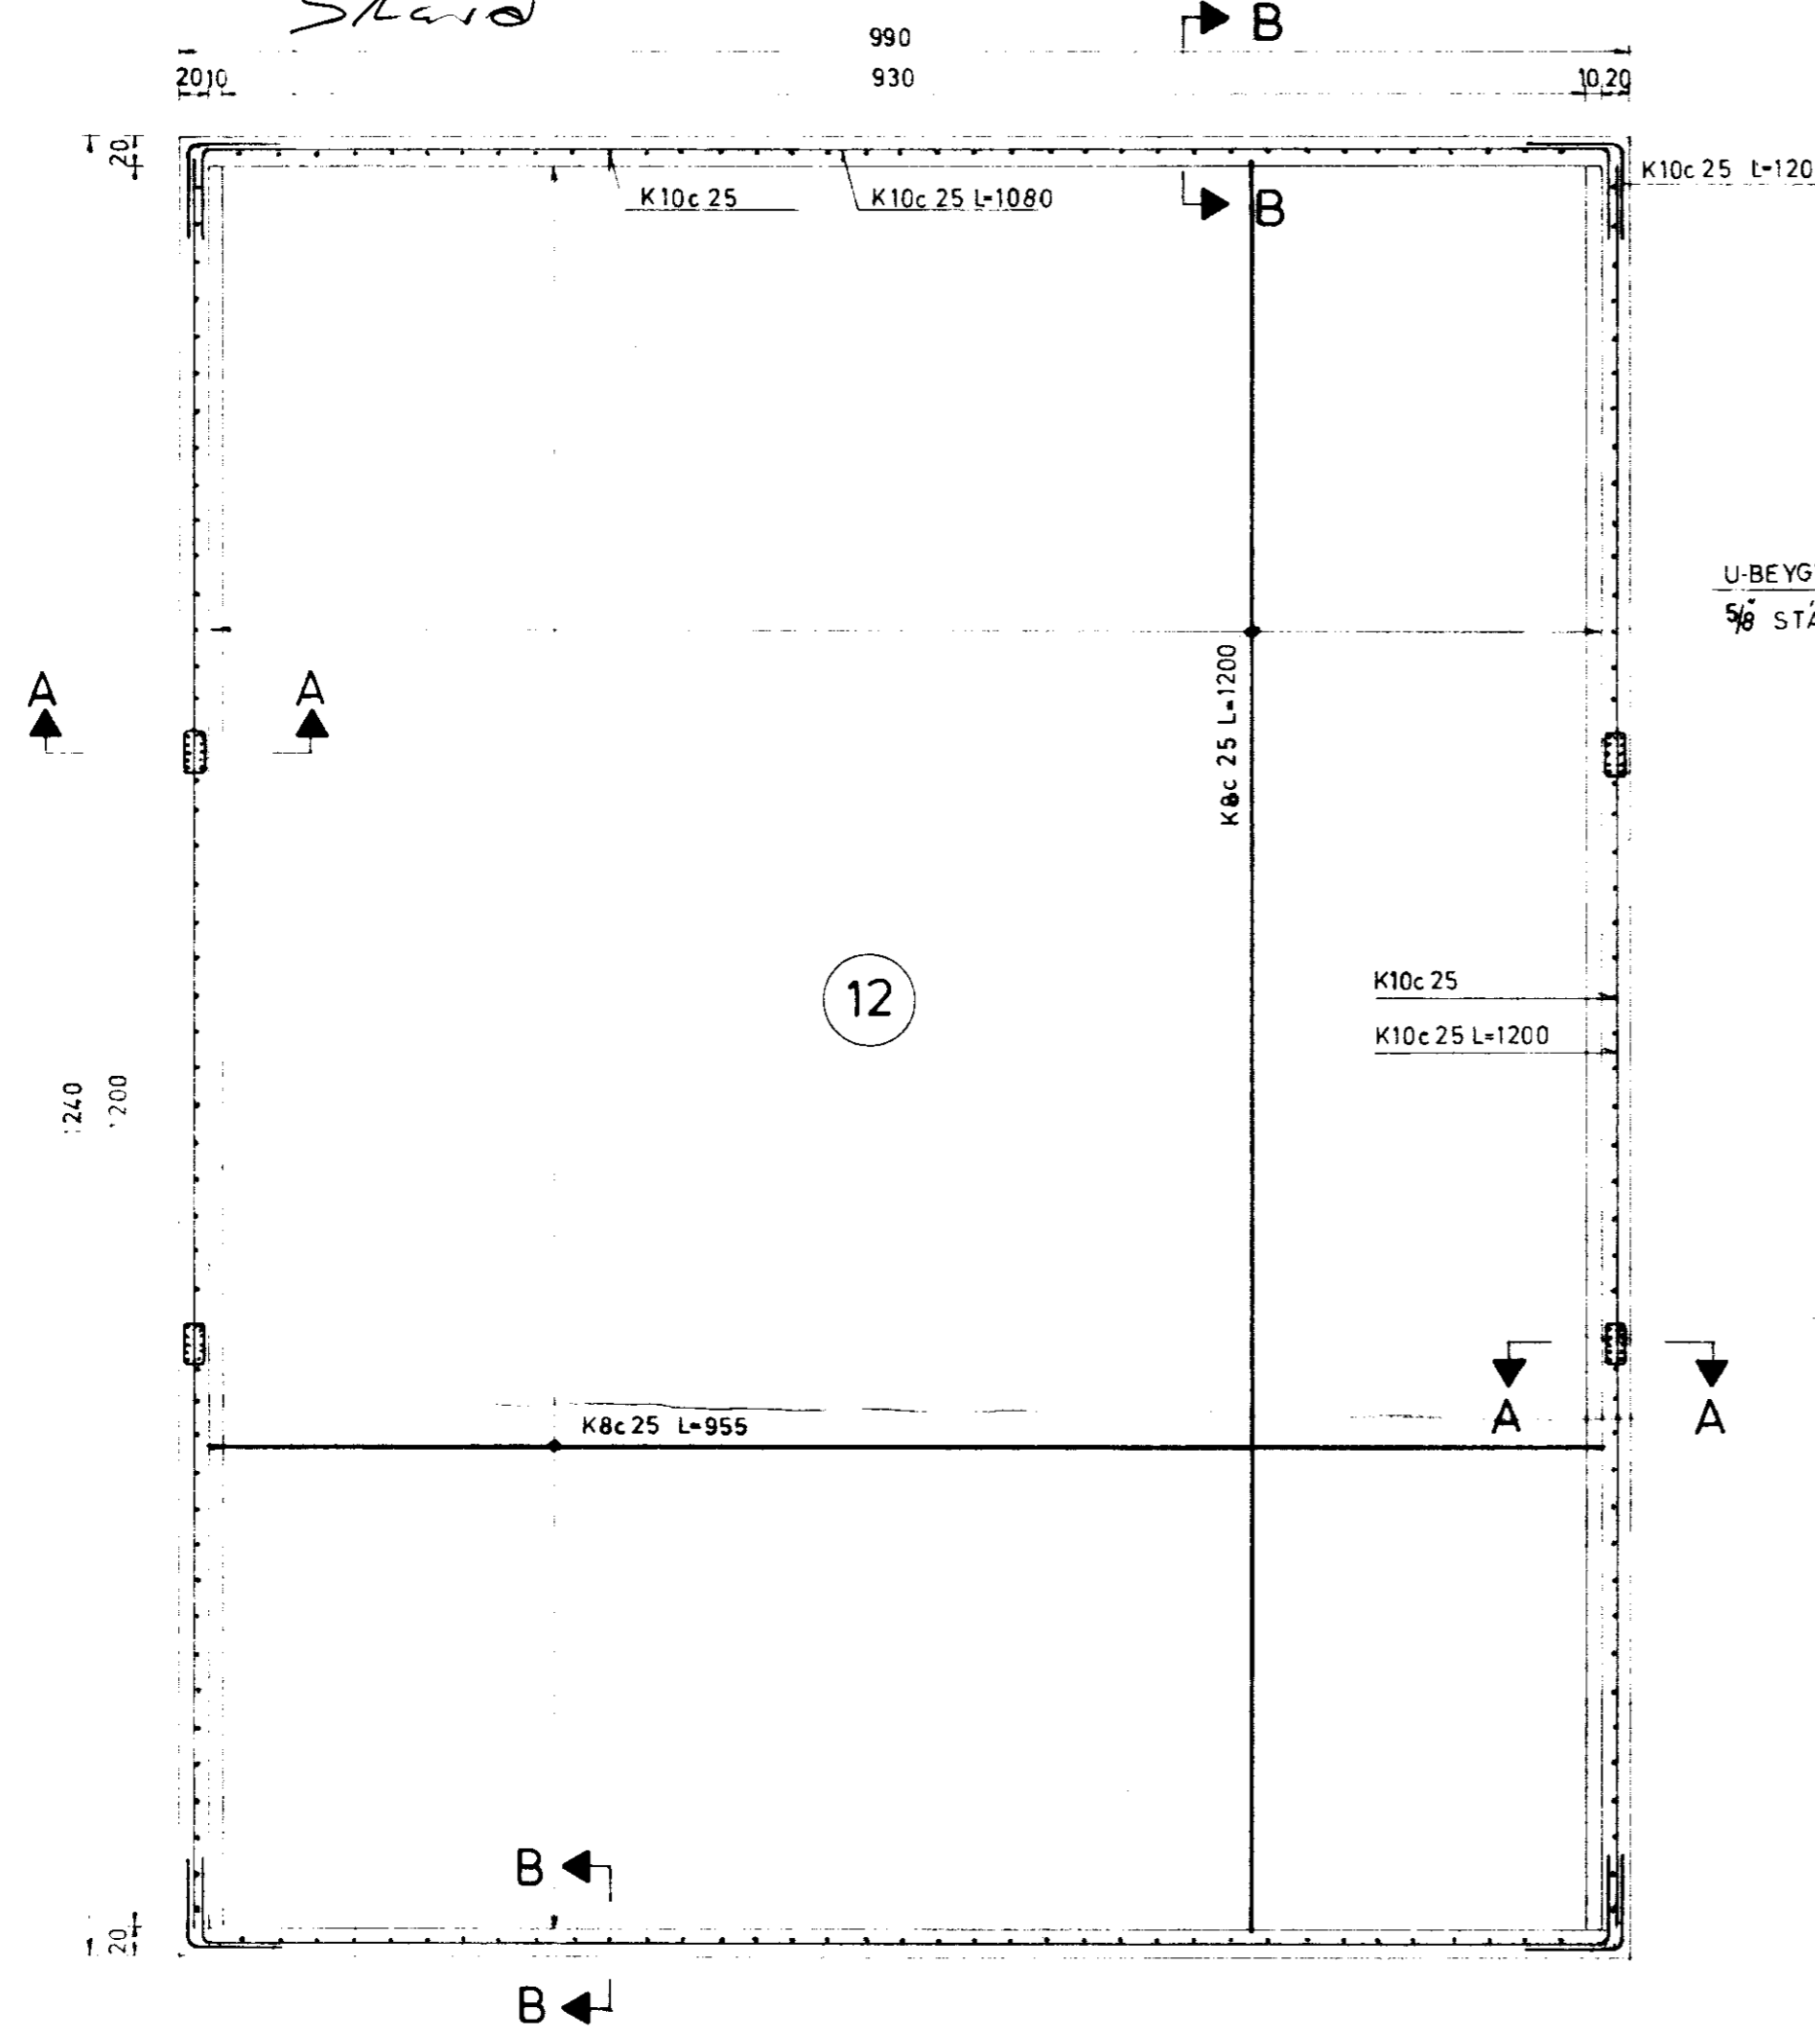

Skarð

GRUNNMYND 1:50

U-BEYGT SNITTAD
5/8 STÁL 37

SNID A-A 1:20

SNID B-B 1:20

SNID C-C 1:20

STEYPA SKAL VERA S-200.
ÖNEND MÁL ERU SM.

Samþ. 11. 82
MB.

VERKFRÆÐISTOFA SUÐURLANDS				BLAD 1
Heimahaga 11 Selfossi sími 99-1776				KVARDI:
SKARÐ GNÚPVERJAHREPPI ÁRNESSÝSLU				1:50, 1:20
HLAÐA				REIKN. DA.
UNDIRSTÖDUVEGGIR OG GÓLFPLATA				TEIKN. DA.
OKT	Meiningabreyting jarn	AF	SAMP	DAGS: JÚLÍ '82
NR:	DAGS:	BREYTING:	AF	NR