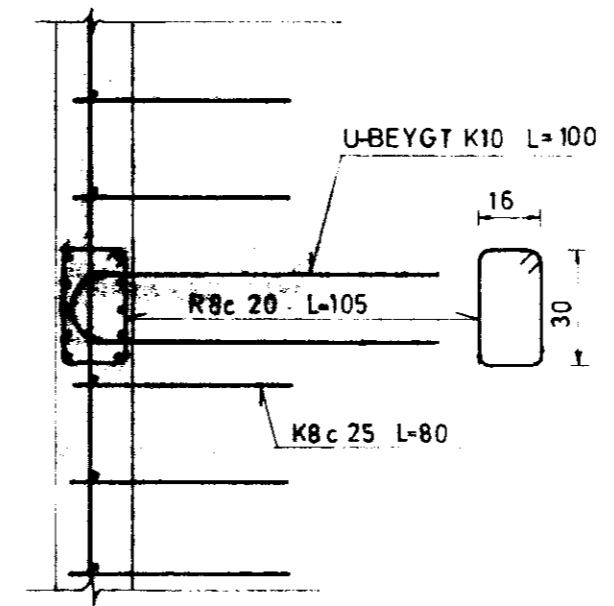

Skarð

GRUNNMYND 1:50

U-BEYGT SNITTAD
5/8 STÁL 37

SNID A-A 1:20

SNID B-B 1:20

SNID C-C 1:20

STEYPA SKAL VERA S-200.
ÖNEND MÁL ERU SM.

Samþ. 11. 82
MB.

VERKFRÆÐISTOFA SUÐURLANDS				BLAD 1
Heimahaga 11 Selfossi sími 99-1776				KVARDI:
SKARÐ GNÚPVERJAHREPPI ÁRNESSÝSLU				1:50, 1:20
HLAÐA				REIKN. DA.
UNDIRSTÖDUVEGGIR OG GÓLFPLATA				TEIKN. DA.
OKT	Meiningabreyting jarn	AF	SAMP	DAGS: JÚLÍ '82
NR:	DAGS:	BREYTING:	AF	NR