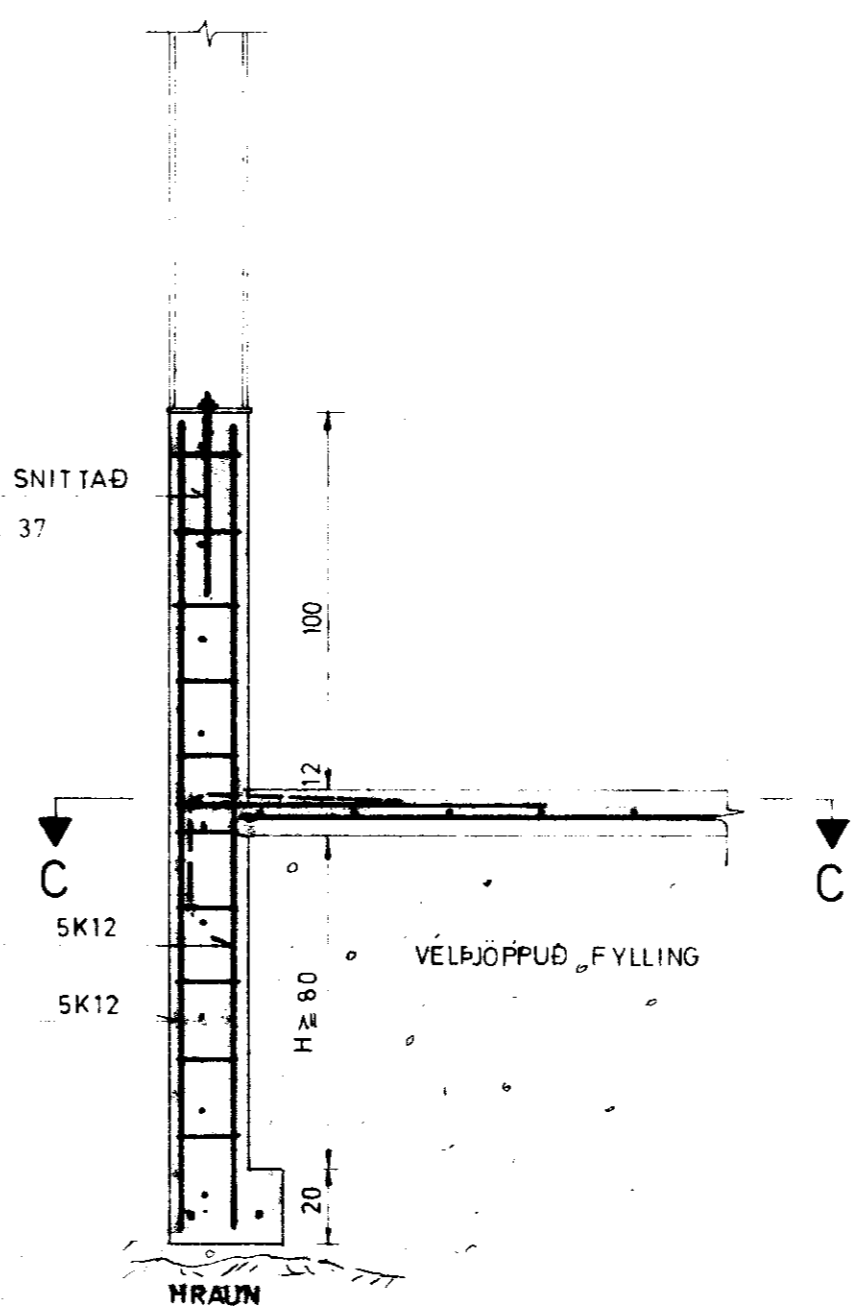

Skarð

GRUNNMYND 1:50

U-BEYGT SNITTAD
5/8 STÁL 37

SNID A-A 1:20

SNID B-B 1:20

SNID C-C 1:20

STEYPA SKAL VERA S-200.
ÖNEND MÁL ERU SM.

Samþ. 11. 82
MB.

VERKFRÆÐISTOFA SUÐURLANDS				BLAD 1
Heimahaga 11 Selfossi sími 99-1776				KVARDI:
SKARÐ GNÚPVERJAHREPPI ÁRNESSÝSLU				1:50, 1:20
HLAÐA				REIKN. DA.
UNDIRSTÖDUVEGGIR OG GÓLFPLATA				TEIKN. DA.
OKT	Meiningabreyting jarn	AF	SAMP	DAGS: JÚLÍ '82
NR:	DAGS:	BREYTING:	AF	NR