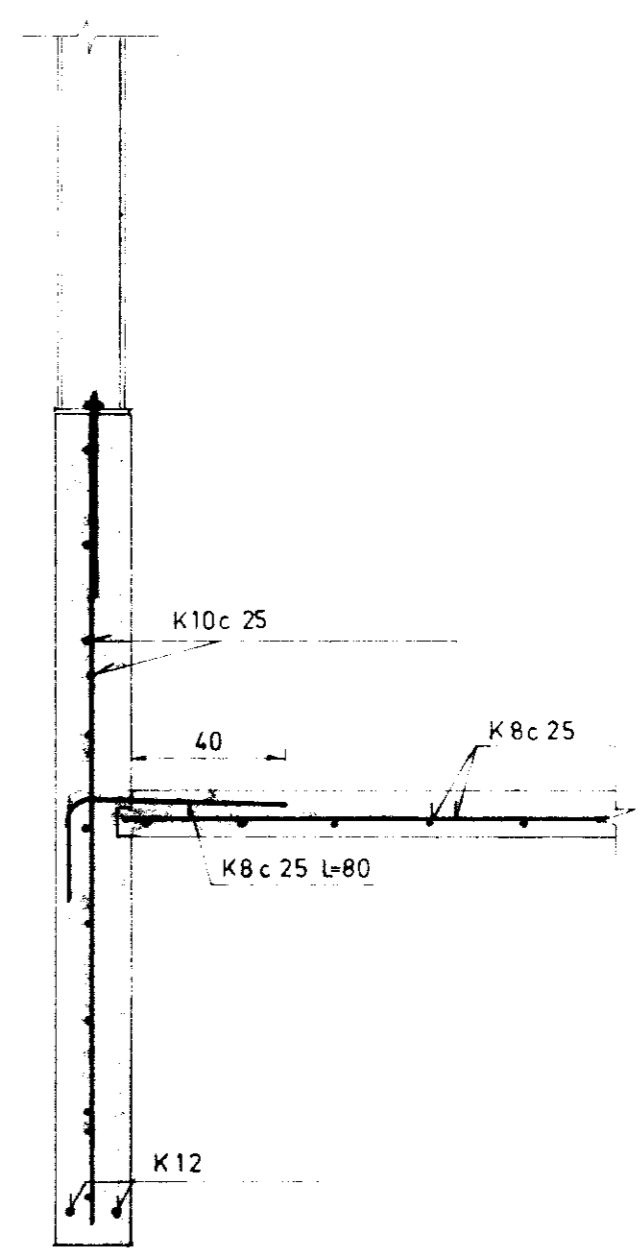

Skarð

GRUNNMYND 1:50

U-BEYGT SNITTAD
5/8 STÁL 37

SNID A-A 1:20

SNID B-B 1:20

SNID C-C 1:20

STEYPA SKAL VERA S-200.
ÖNEND MÁL ERU SM.

Samþ. 11. 82
MB.

VERKFRÆÐISTOFA SUÐURLANDS				BLAD 1
Heimahaga 11 Selfossi sími 99-1776				KVARDI:
SKARÐ GNÚPVERJAHREPPI ÁRNESSÝSLU				1:50, 1:20
HLAÐA				REIKN. DA.
UNDIRSTÖDUVEGGIR OG GÓLFPLATA				TEIKN. DA.
OKT	Meiningabreyting jarn	AF	SAMP	DAGS: JÚLÍ '82
NR:	DAGS:	BREYTING:	AF	NR