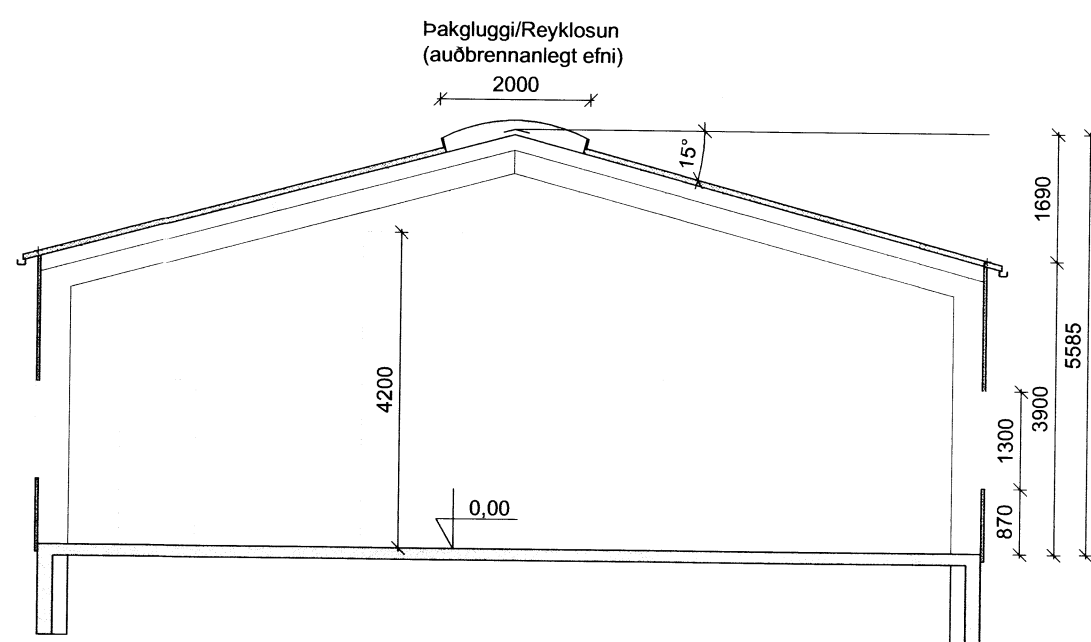

A Sneiðing
M 1:100

Skipulags- og byggingarfulltrúi Uppsveita bs.
Samþykkt
04 SEPT. 2014
Reykur Karlsson
Byggingarfulltrúi

ADALHÖNNUDUR

ÚTG. DAGS. ÚTGÁFUFERILL HANNAÐ TEIKN. YFIRF.

EFLA
VERKFRÆÐISTOFA
Sími: 412 6000 www.efla.is

Skiðufellsnes, Skeiða-og Gnúpv.hr.

Geymsluhús
Aðaluppdráttur

Grunnmynd
Sneiðing

TEIKNINÚMÉR: 2345-011
BLADSTÆRD: A2
HANNAD: SS1
TEIKNAD: SS1
01 002-03
YFIRFARIÐ: GH

DAGS. MÆLIKVARÐI ÚTGÁFA
Maí 2014 1:100 **A**

SAMPYKKT
Kennitala: Guðmundur Hjaltason kt. 070966-5579