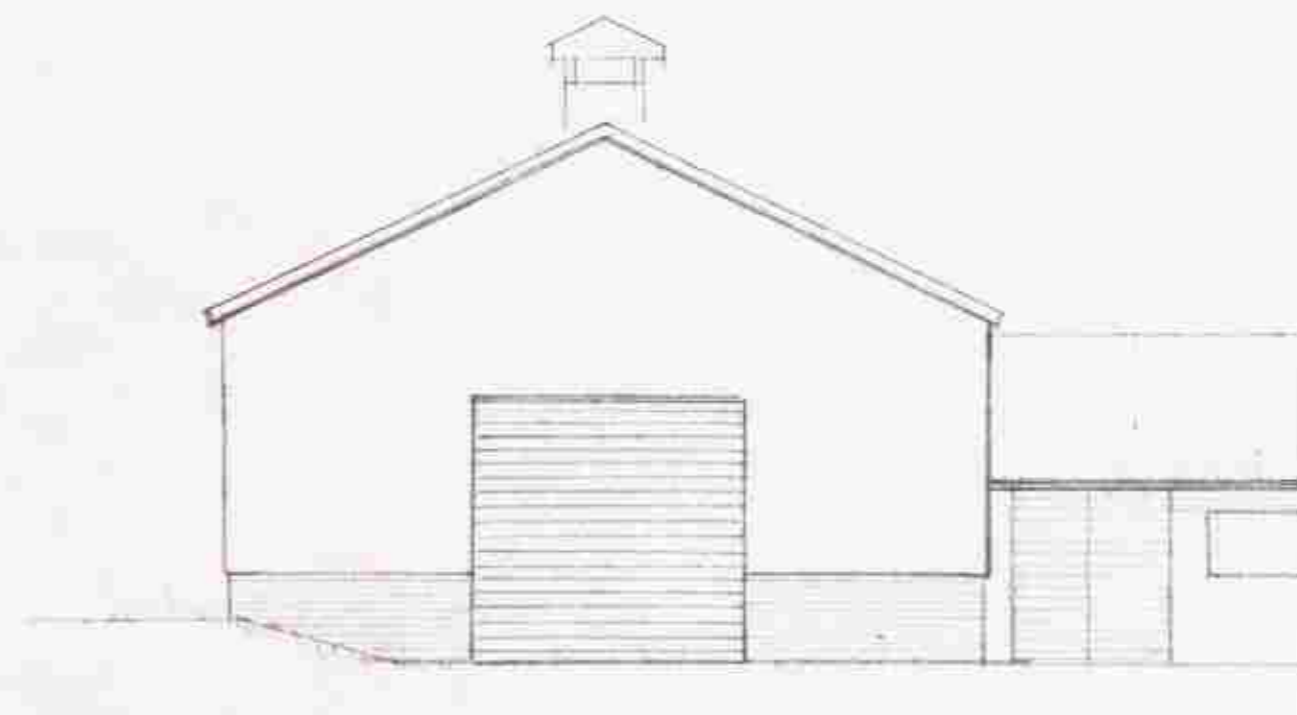

Norður

Austur

Grundmynd

Skurður

BANDLÆKUR, Grúpvörjan,
 Þunngösklaða.
 Stofund á steyplau grunni
 Apríl 1982 1:100

Brútt: 8-6-82, S.H.

Sigurjon Helgason, verkfr. VFI