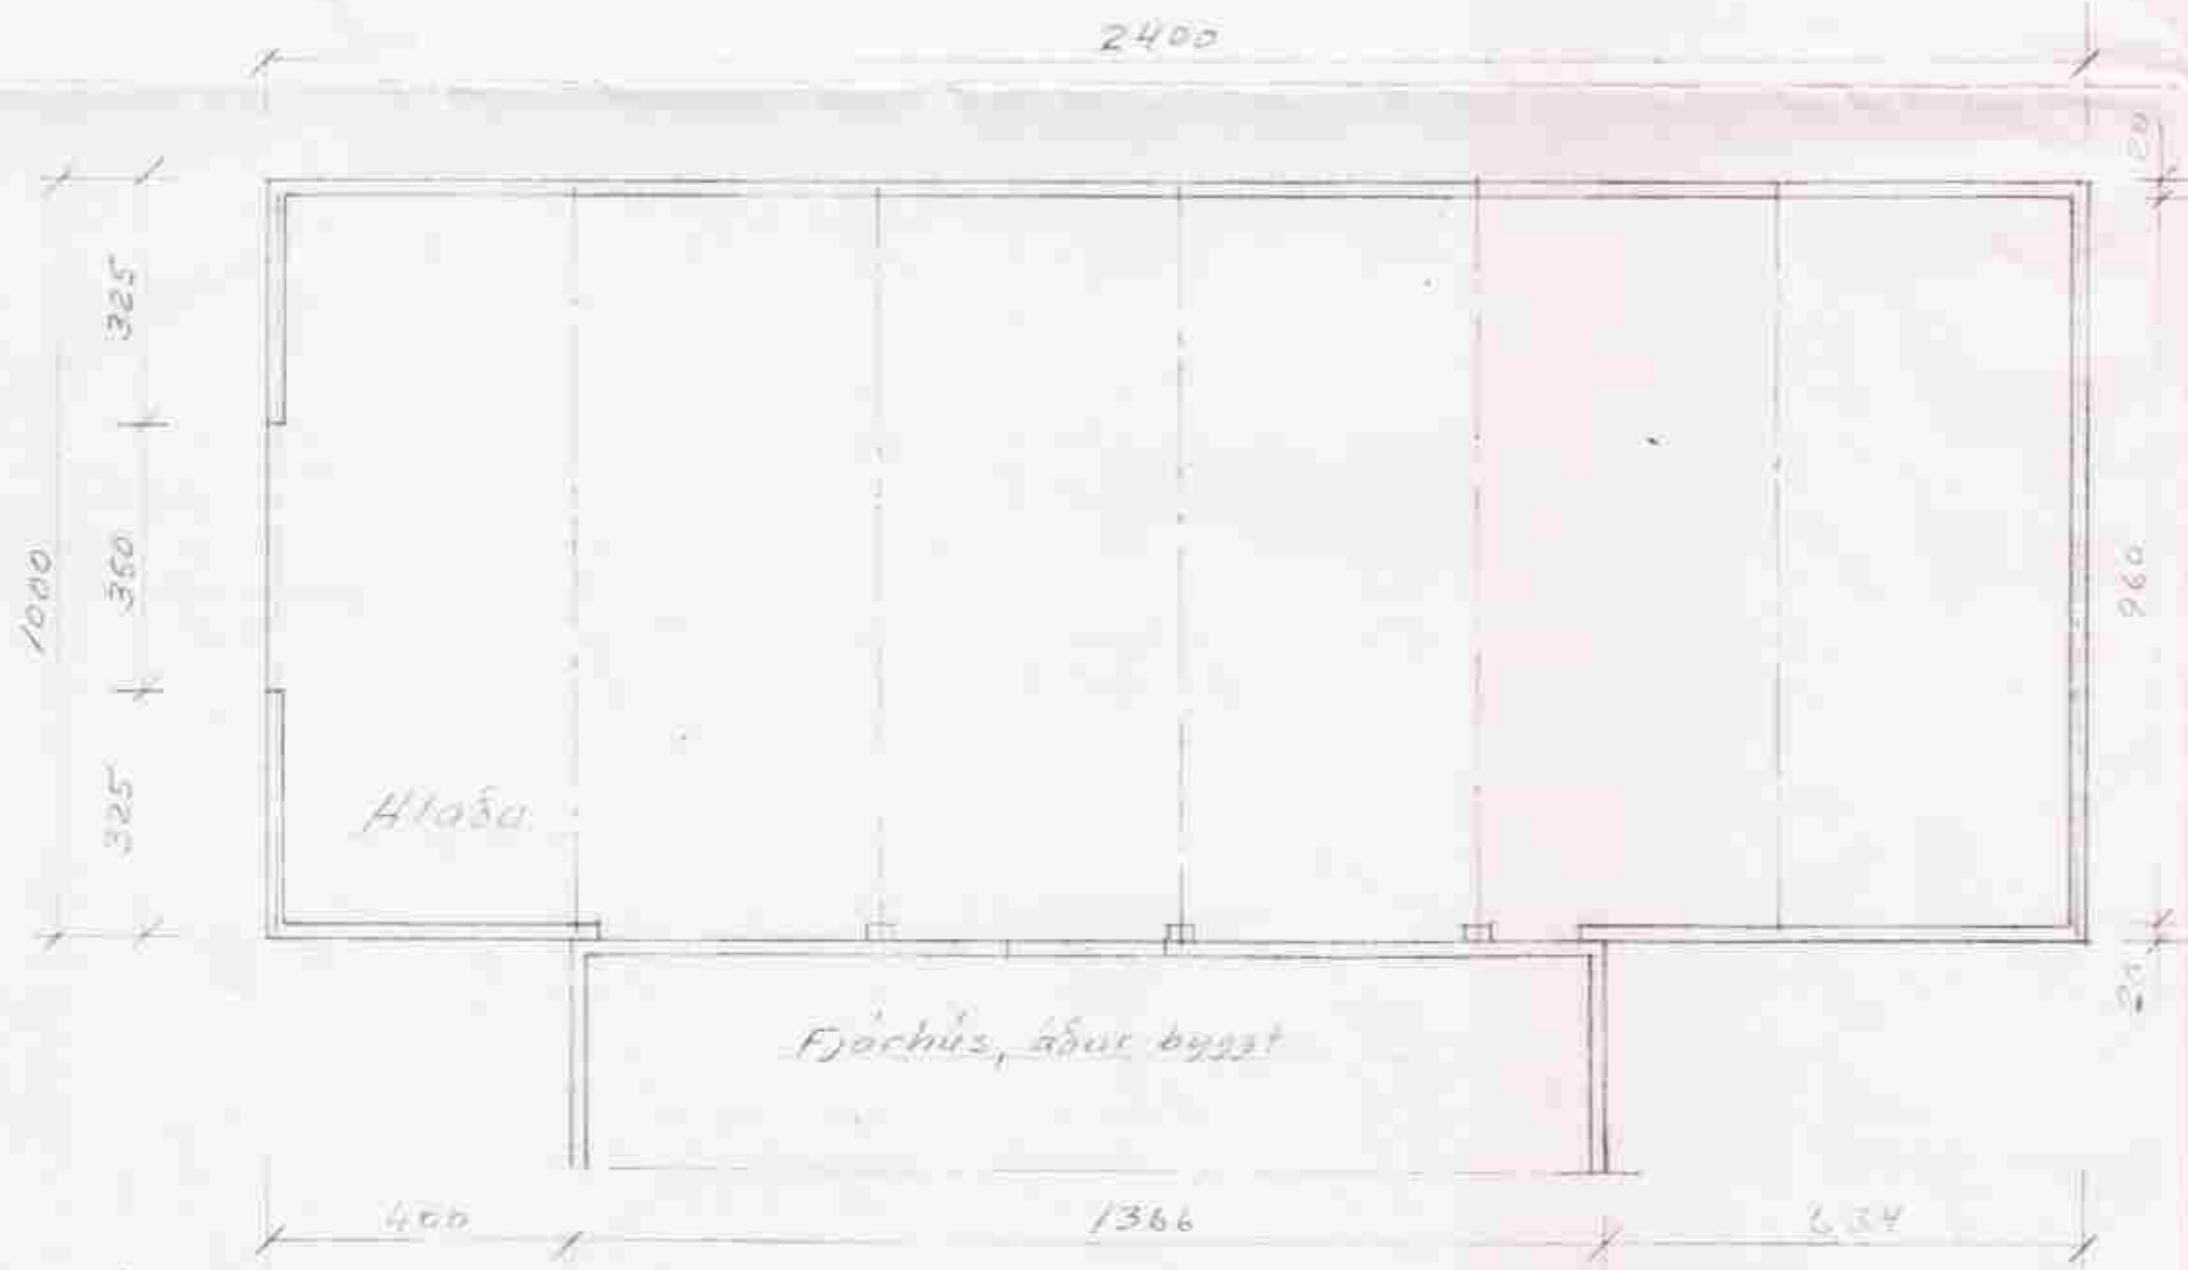

Norður

Austur

Grundmynd

Skurður

BANDLÆKUR, Grúpvörjan,
 Þunngösklaða.
 Stofund á steyplau grunni
 Apríl 1982 1:100

Brútt: 8-6-82, S.H.

Sigurjon Helgason, verkfr. VFI