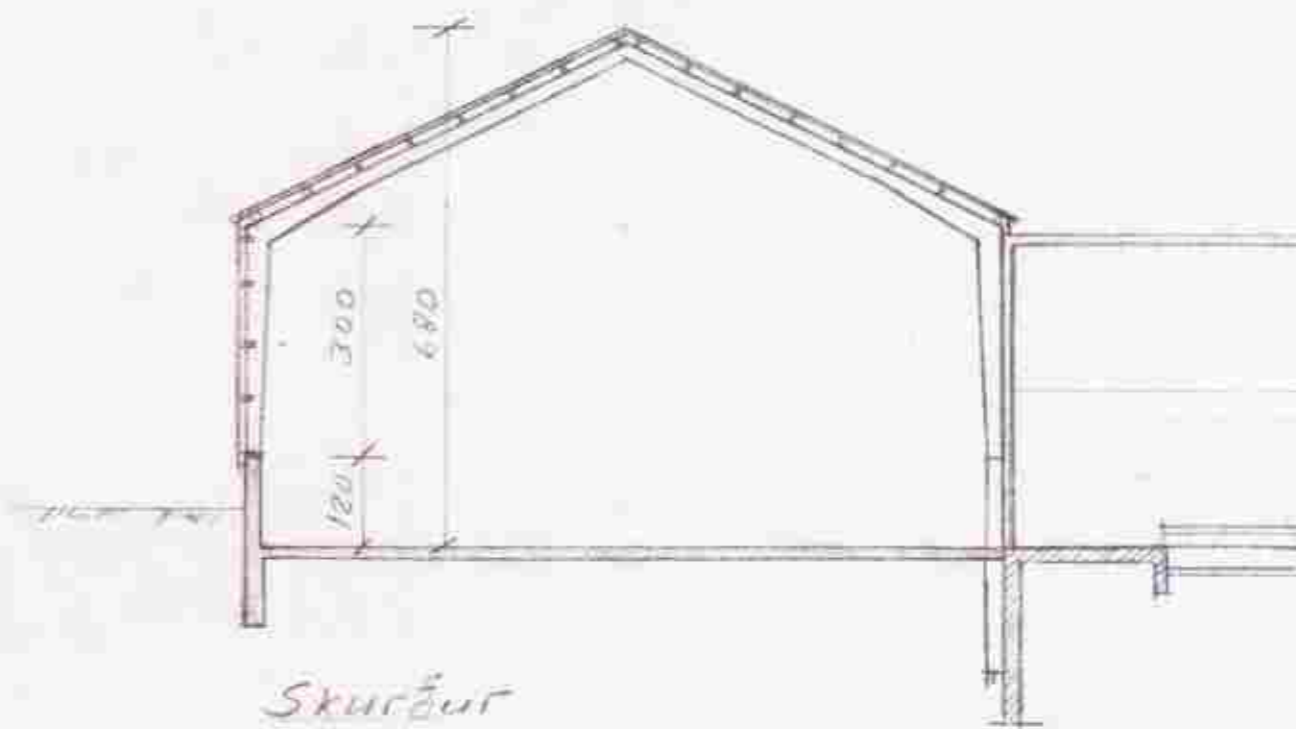

Norður

Austur

Grundmynd

Skurður

BANDLÆKUR, Grúpvörjan,
 Þunngösklaða.
 Stofund á steyplau grunni
 Apríl 1982 1:100

Brútt: 8-6-82, S.H.

Sigurjon Helgason, verkfr. VFI