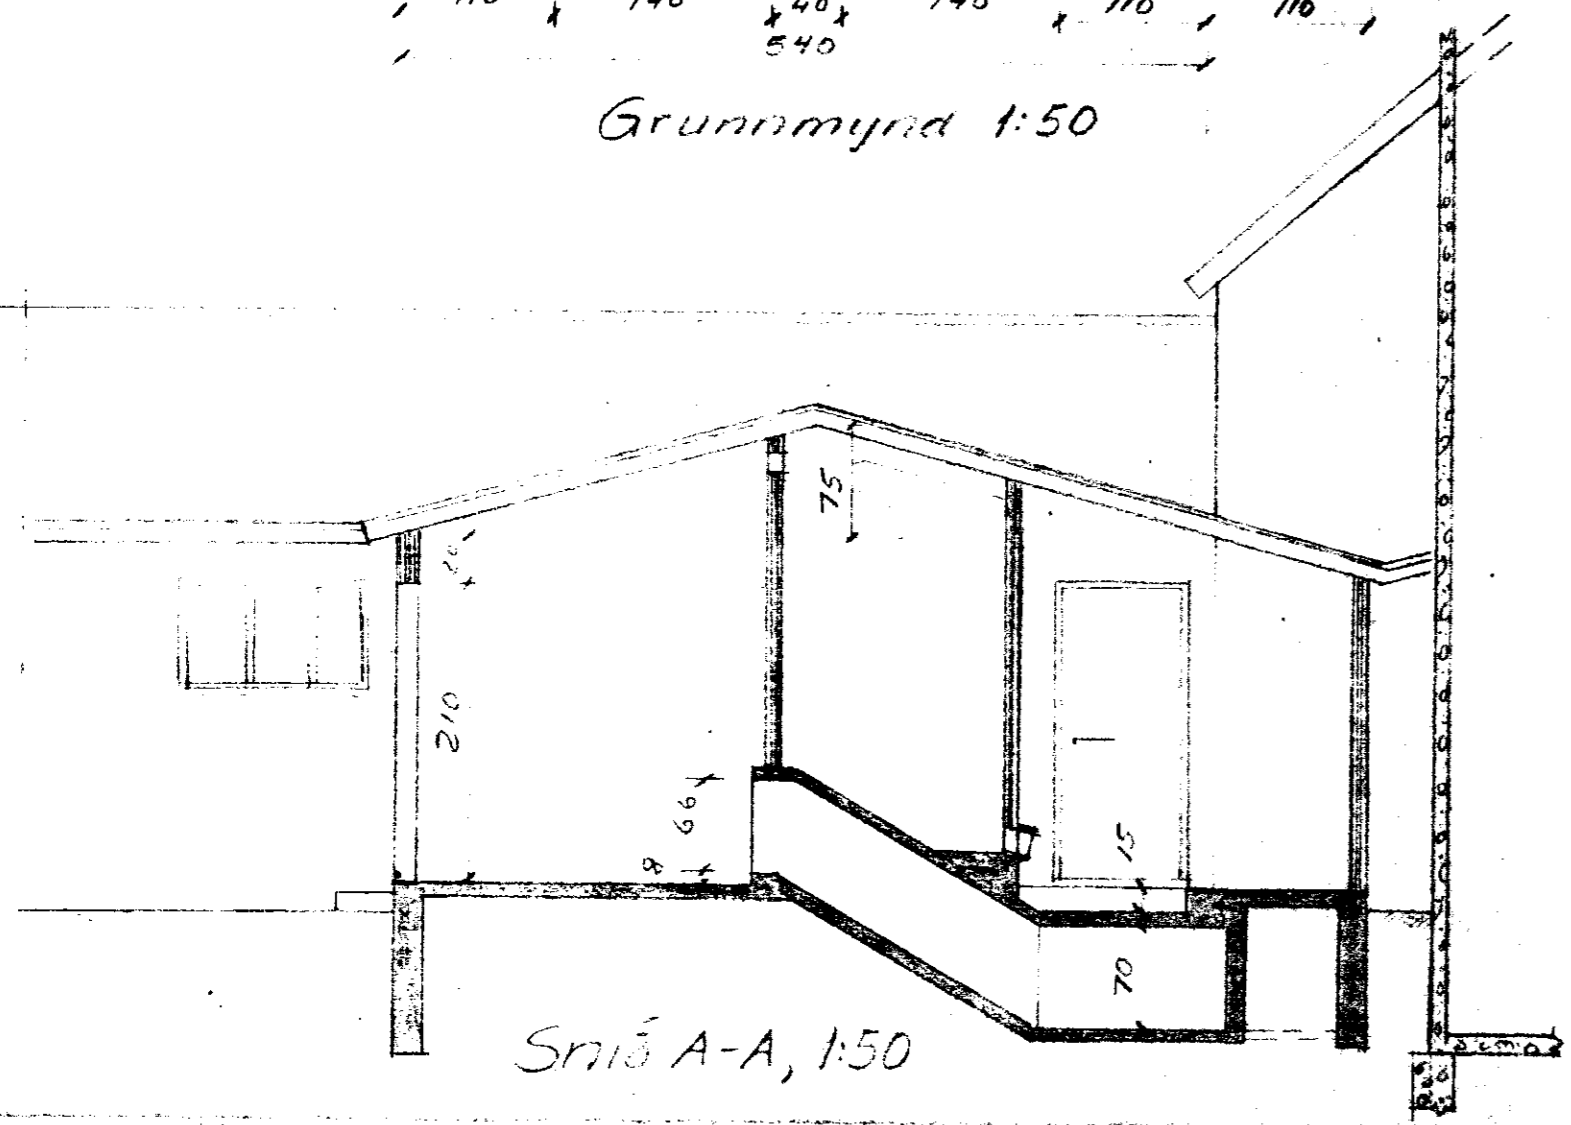

Grunnmynd 1:50

Suðurlit 1:50

Snit A-A, 1:50

Austurgaff, 1:50.

13.9.1974.
 Braut Arn álfur Sævar
 24.5.1974
 Hól eini um

Sandlaugur II, Grönnverjani.		
Viðbygging við fjós		
5-5-74	Kr. 7.01	Merk. 1:50
Sigrún Heiðmann, v. H. V. S.		

Breytt: 29-8-74 S.H.