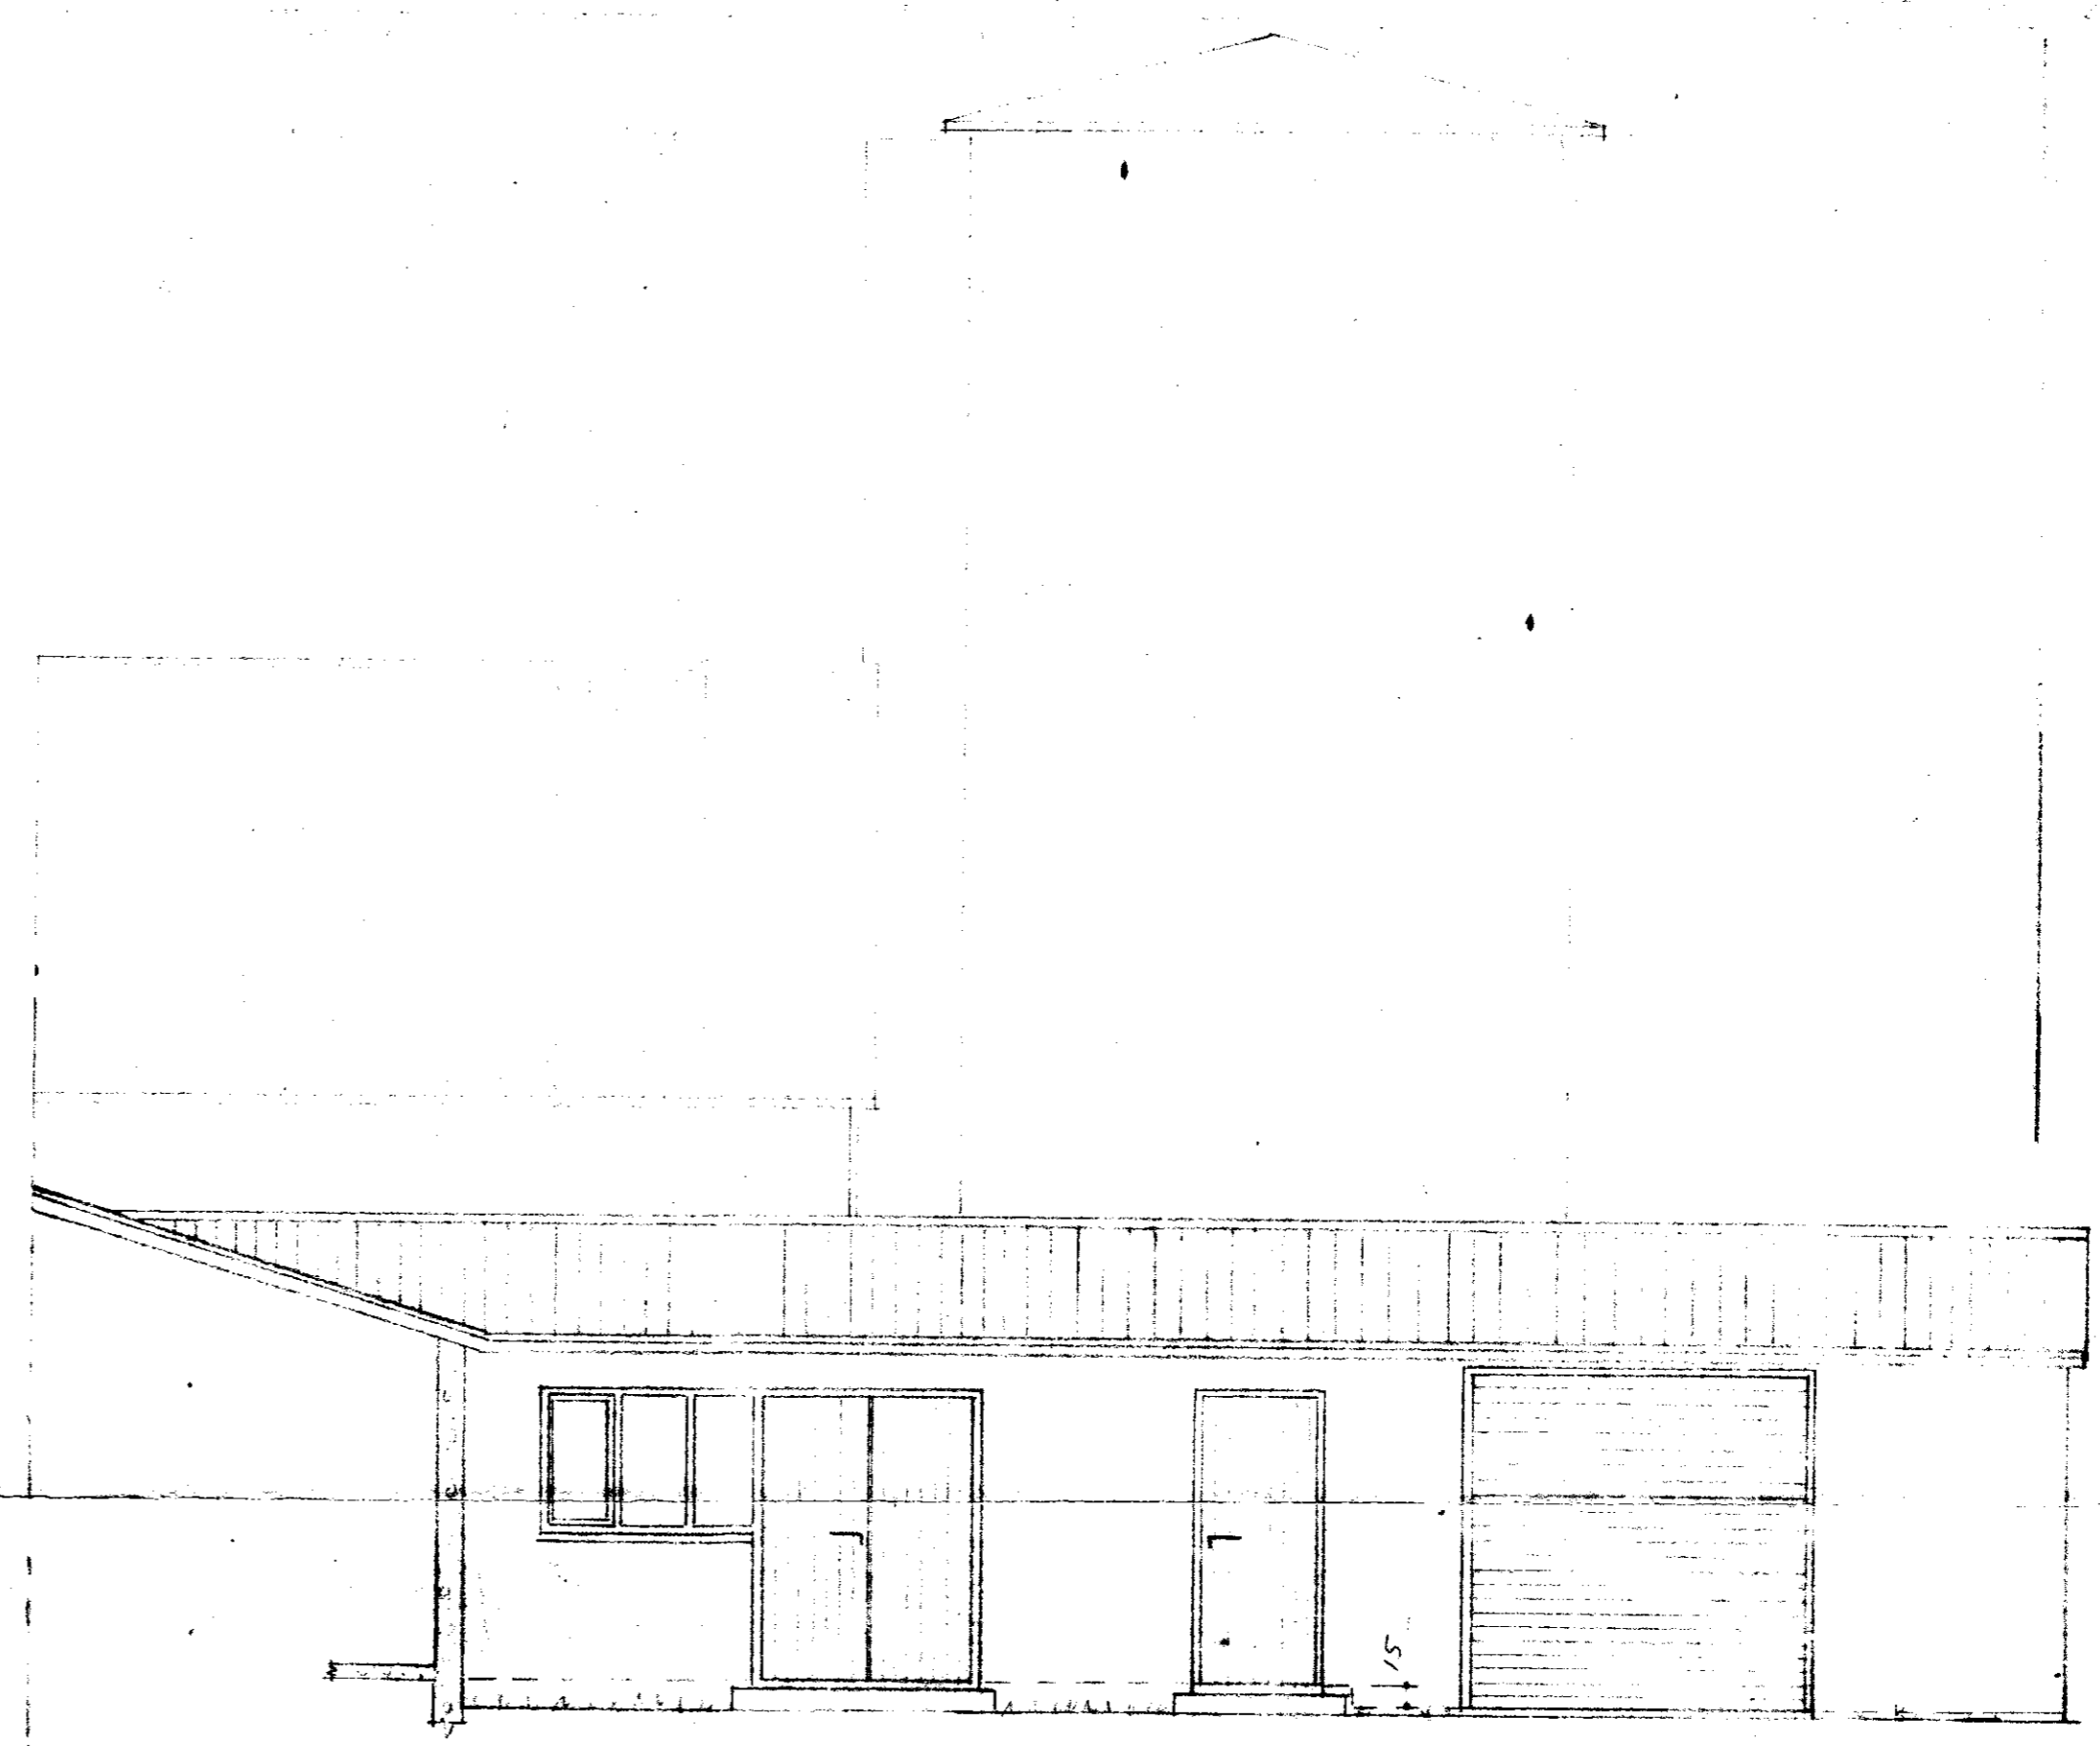

Grunnmynd 1:50

Suðurlit 1:50

Snit A-A, 1:50

Austurgaff, 1:50.

13.9.1974.
 Braut Arn álfur Sævar
 24.5.1974
 Hól eini um

Sandlaugur II, Grönnverjani.		
Viðbygging við fjós		
5-5-74	Kr. 7.01	Merk. 1:50
Sigrún Heiðmann, v. H. V. S.		

Breytt: 29-8-74 S.H.