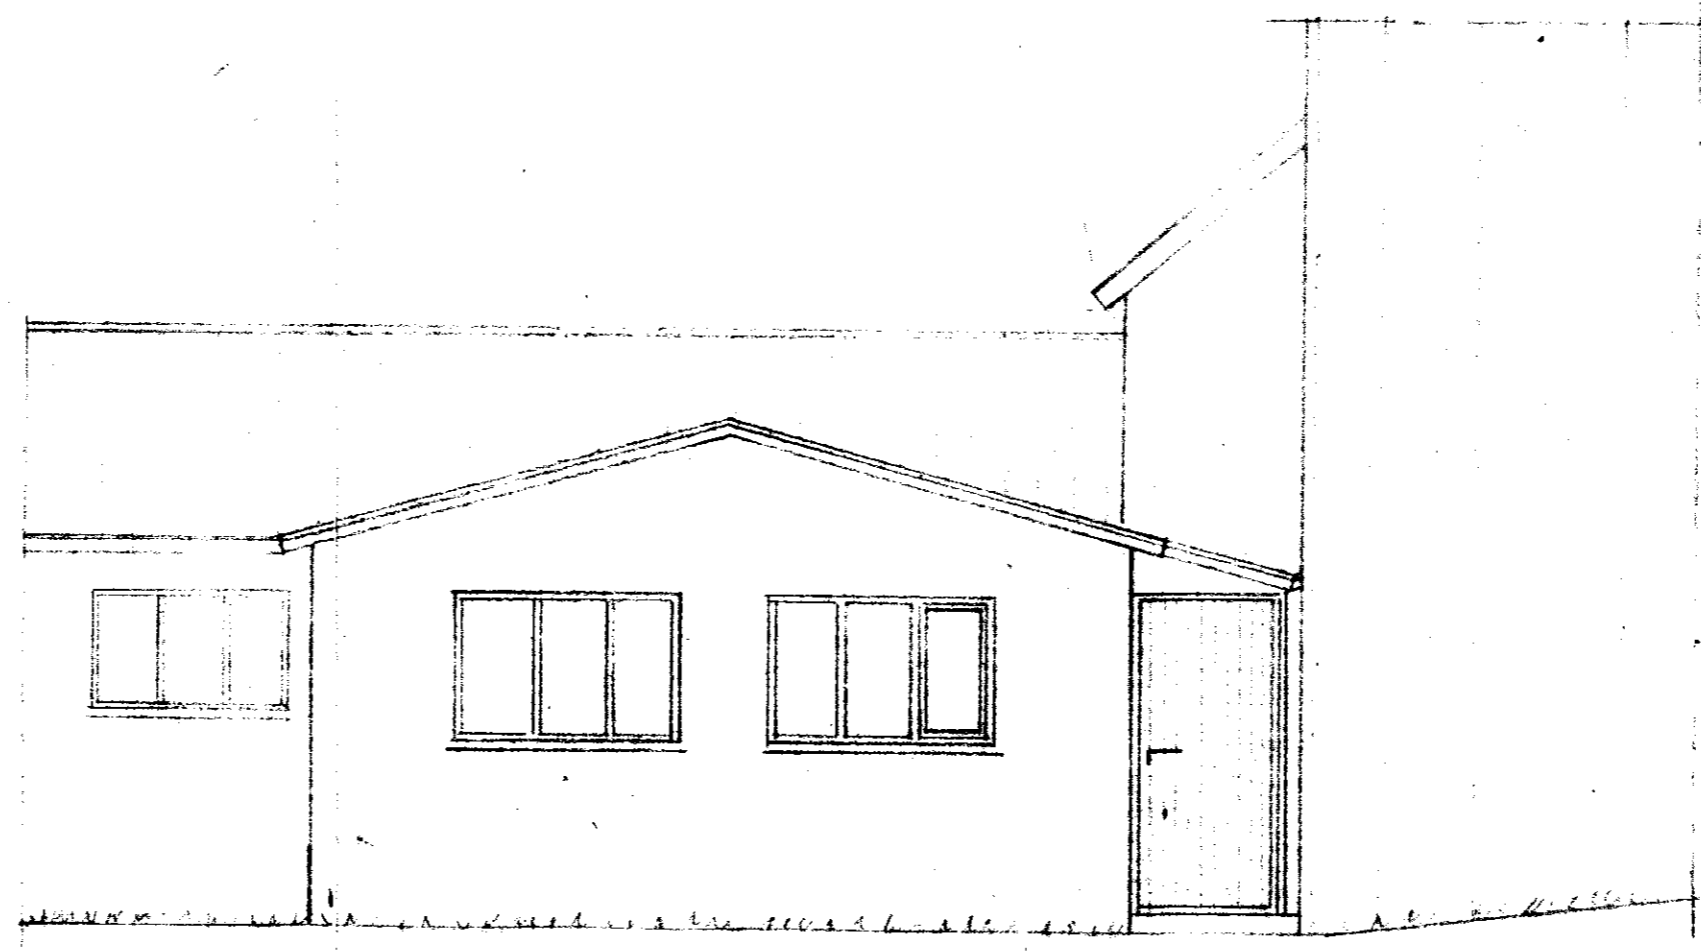

Grunnmynd 1:50

Suðurlit 1:50

Snit A-A, 1:50

Austurgaff, 1:50.

13.9.1974.
 Braut Arn álfur Sævar
 24.5.1974
 Hól eini um

Sandlaugur II, Grönnverjani.		
Viðbygging við fjós		
5-5-74	Kr. 7.01	Merk. 1:50
Sigrún Heiðmann, v. H. V. S.		

Breytt: 29-8-74 S.H.