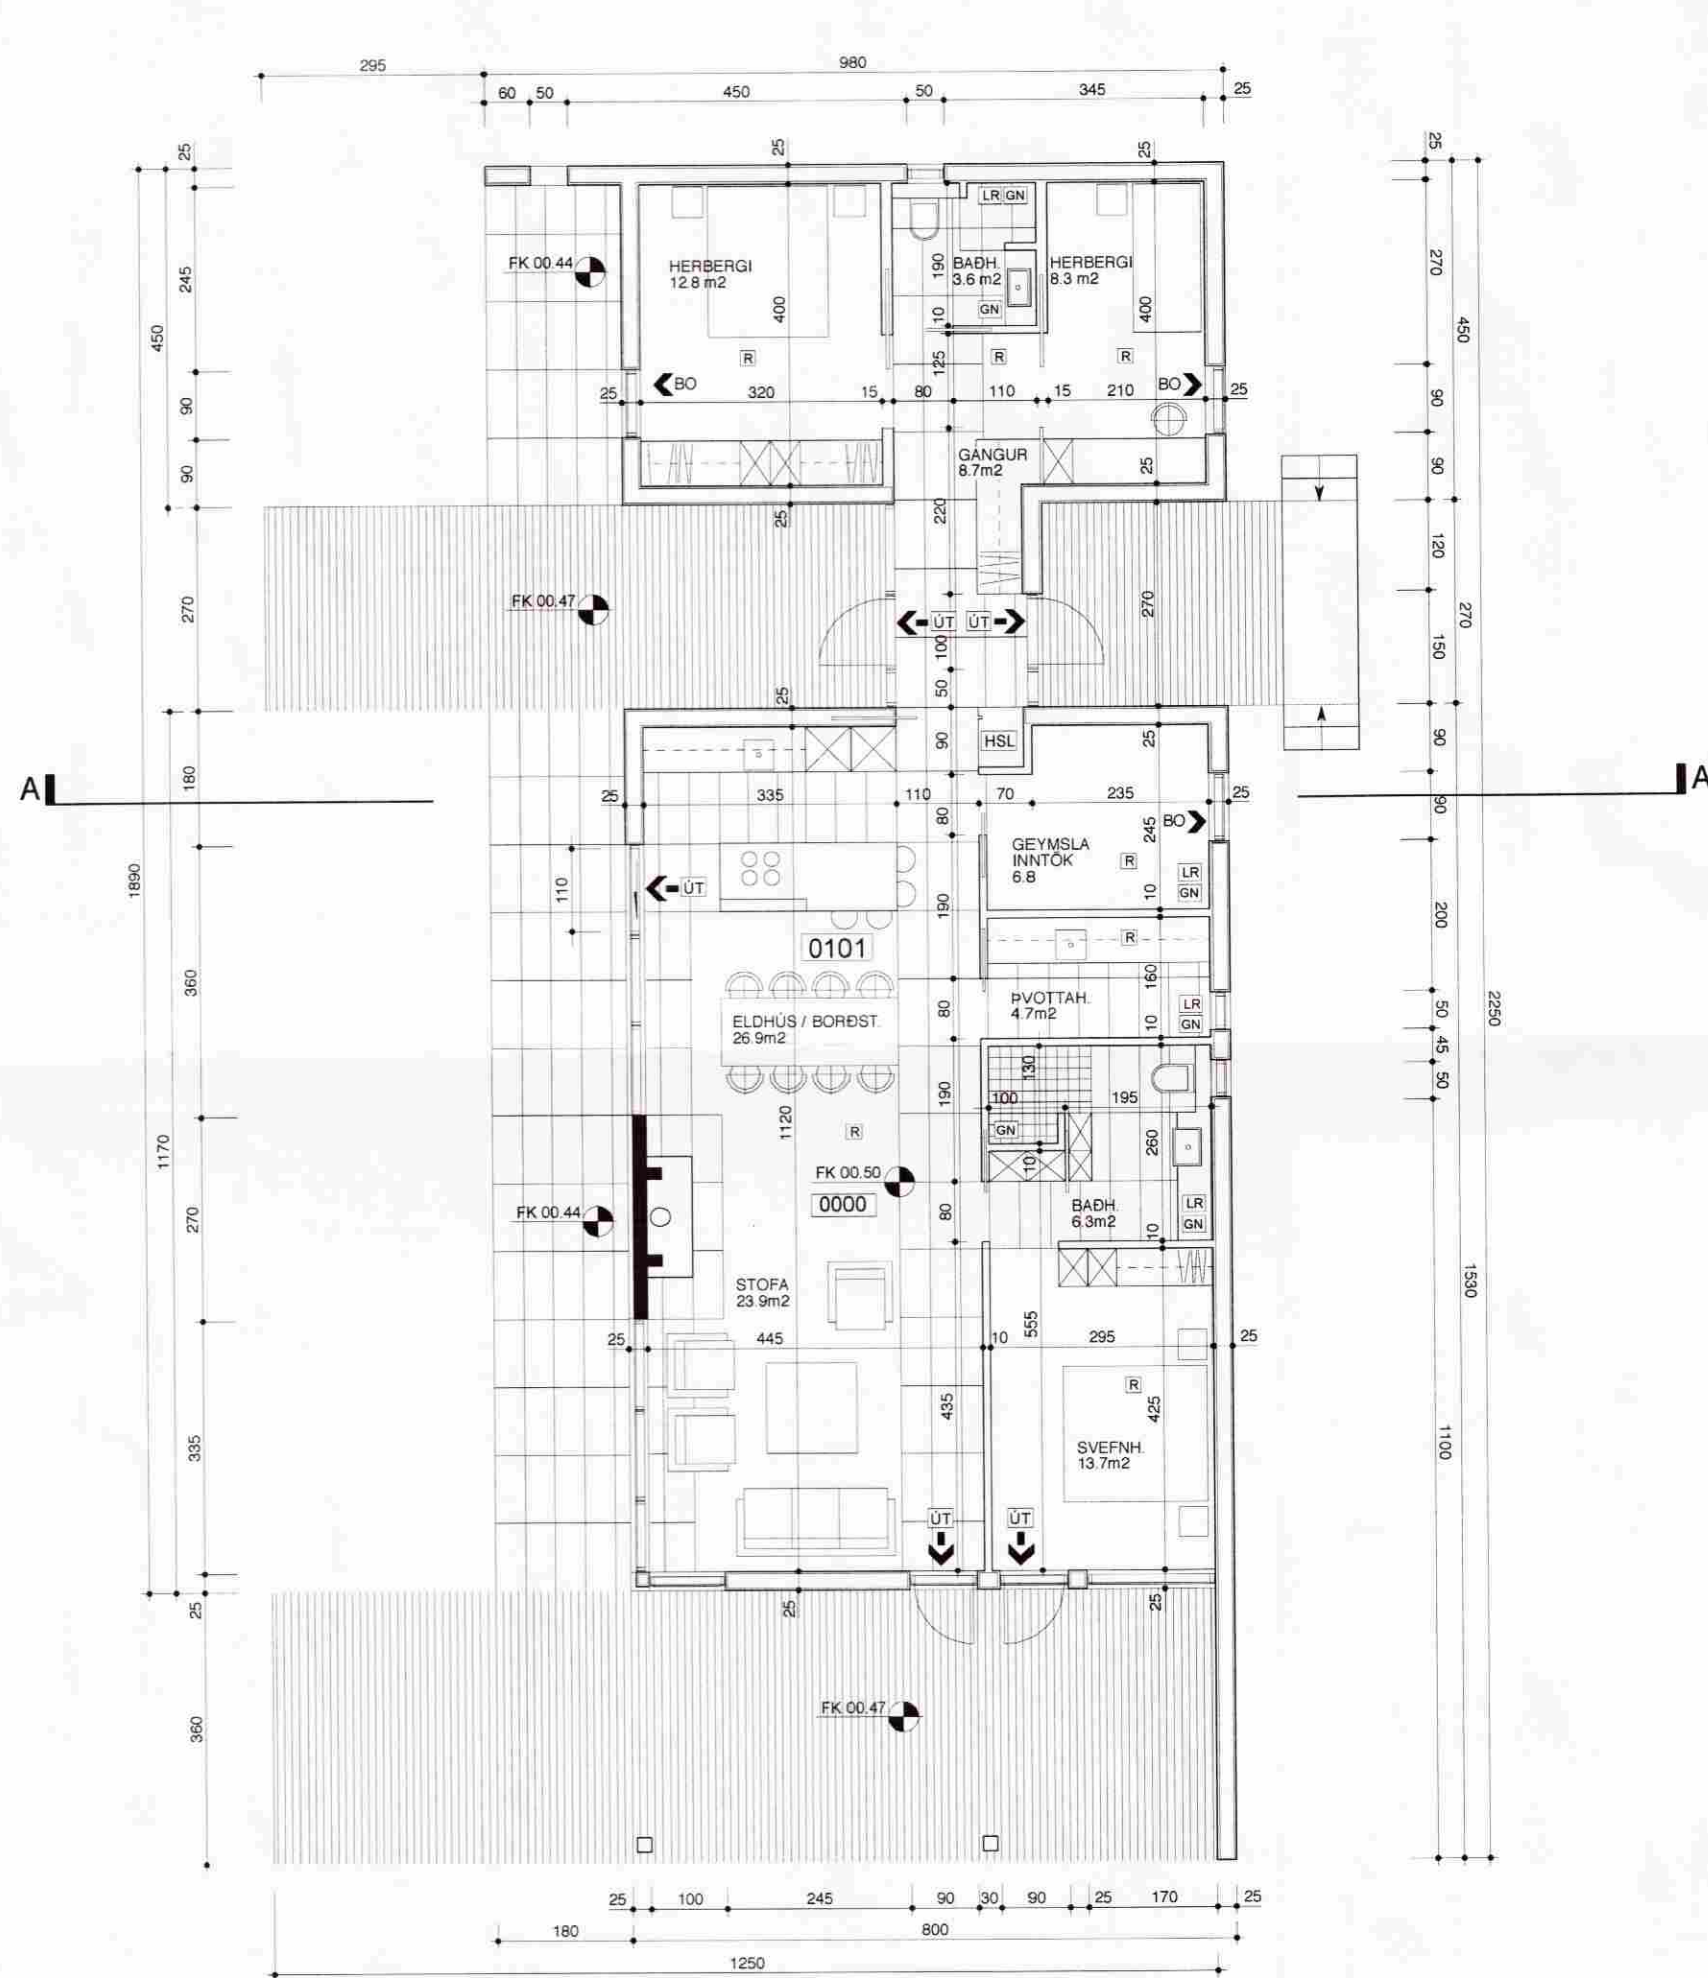

SAMÞYKKT
 08 JULI 2009
Ólafur Kjartan
 Byggingafræðingur, Árnæssýslu og Flóahær.

GRUNNMYND KVARÐI 1:100

ÚTLIT NORÐUR

ÚTLIT SUÐUR

SNEIÐING AA

SMALASKYGGNIR 2 Í LANDI STÓRA HOFS

ADALUPPRÁTTUR	VERK:	00-00
GRUNNMYND, ÚTLIT OG SNID	KVARÐI:	1:100
	DAGS:	26.07.09
	TEIKN:	Ó.SIG
	TEIKN NR.:	01