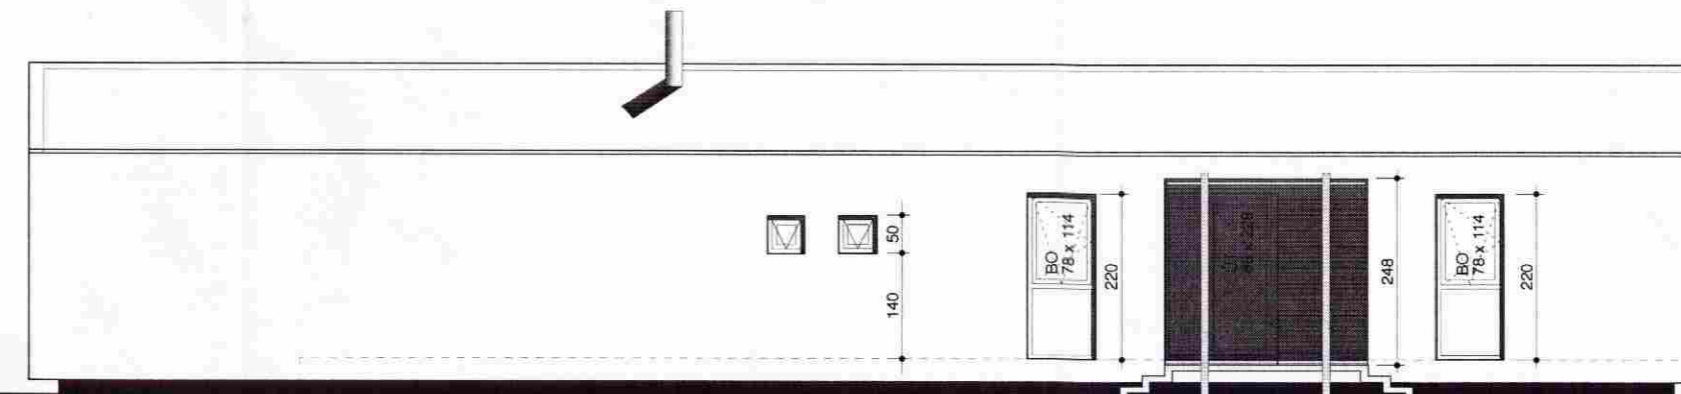

SAMÞYKKT
08 JULI 2009
Ólafur Kjartan
Byggingafurkrúi uppsv. Ámessýslu og Flóahfr.

ÞAKMYND KVARÐI 1:100

ÚTLIT AUSTUR

ÚTLIT VESTUR

SMALASKYGGNIR 2 Í LANDI STÓRA HOFS

| | | |
|------------------|------------|----------|
| ADALUPPRÁTTUR | VERK: | 00-00 |
| ÞAKMYND OG ÚTLIT | KVARÐI: | 1:100 |
| | DAGS: | 26.07.09 |
| | TEIKN: | Ó.SIG |
| | TEIKN NR.: | 02 |