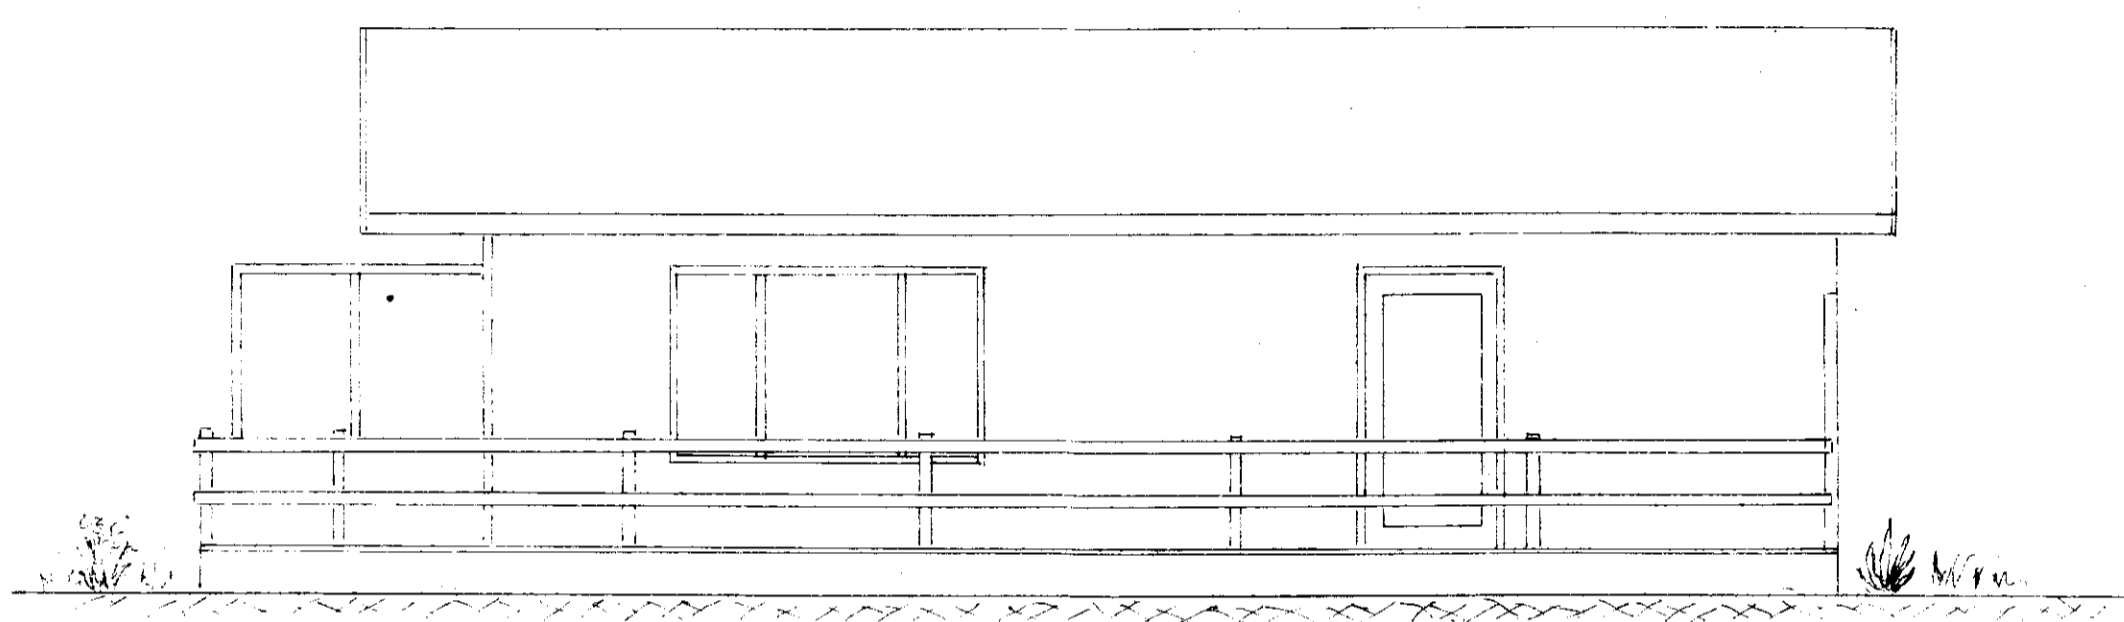

BÁSAR M/F SUMARHÚS

DAGS: 13.04'83

GRUNNMYND, SNID OG ÚTLIT

MKV: 1:20

TEIKNAD: B. Þúðunsson

SAMP:

ÖLL MÁLERU Í SM.

Samp. 1/7 '83

Hilmar Jónsson

SUÐUR