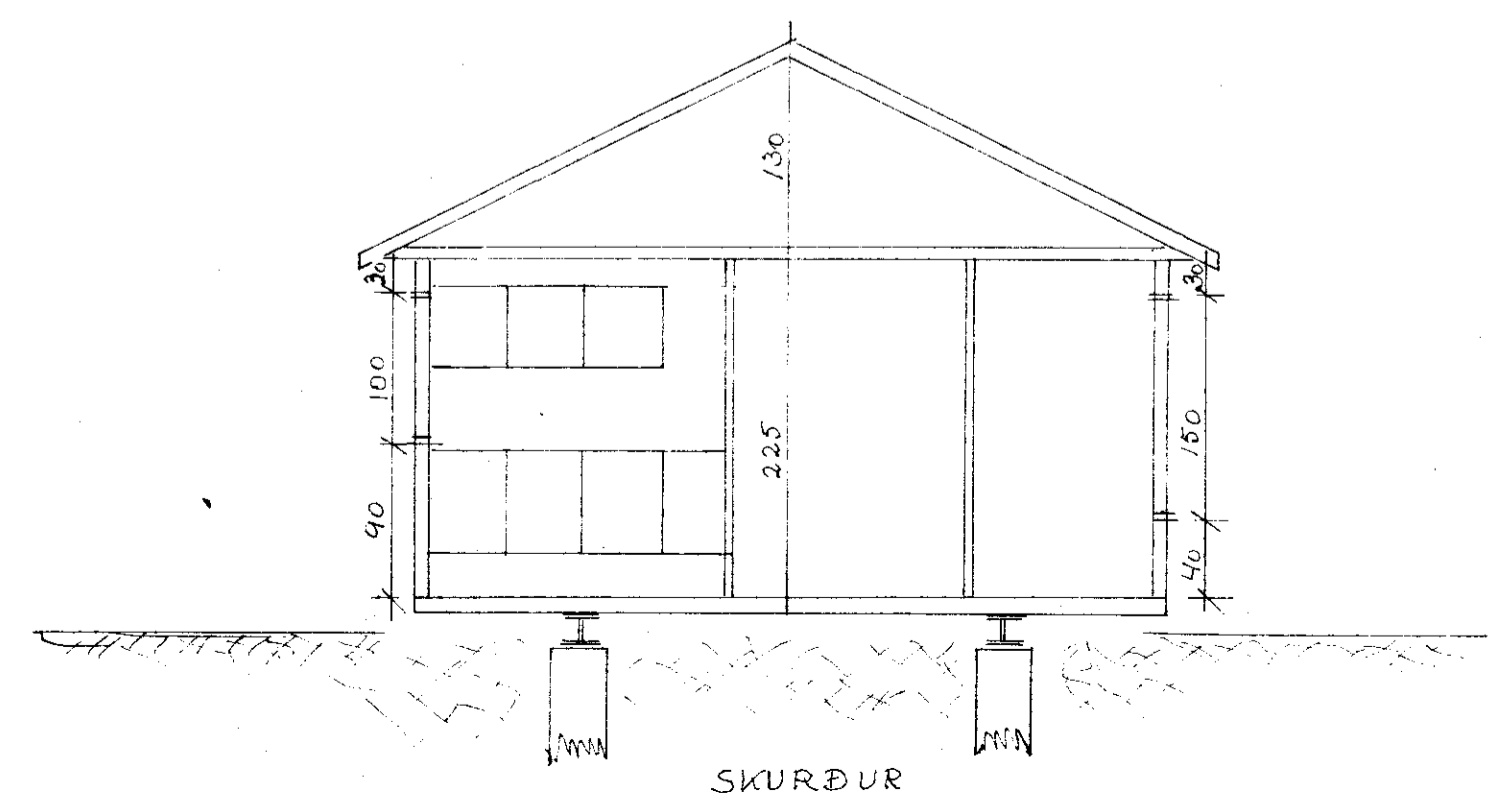

BÁSAR M/F SUMARHÚS

DAGS: 13.04'83

GRUNNMYND, SNID OG ÚTLIT

MKV: 1:20

TEIKNAD: B. Þúðunsson

SAMP:

ÖLL MÁLERU Í SM.

Samp. 1/7 '83

Hilmar Jónsson

SKURÐUR