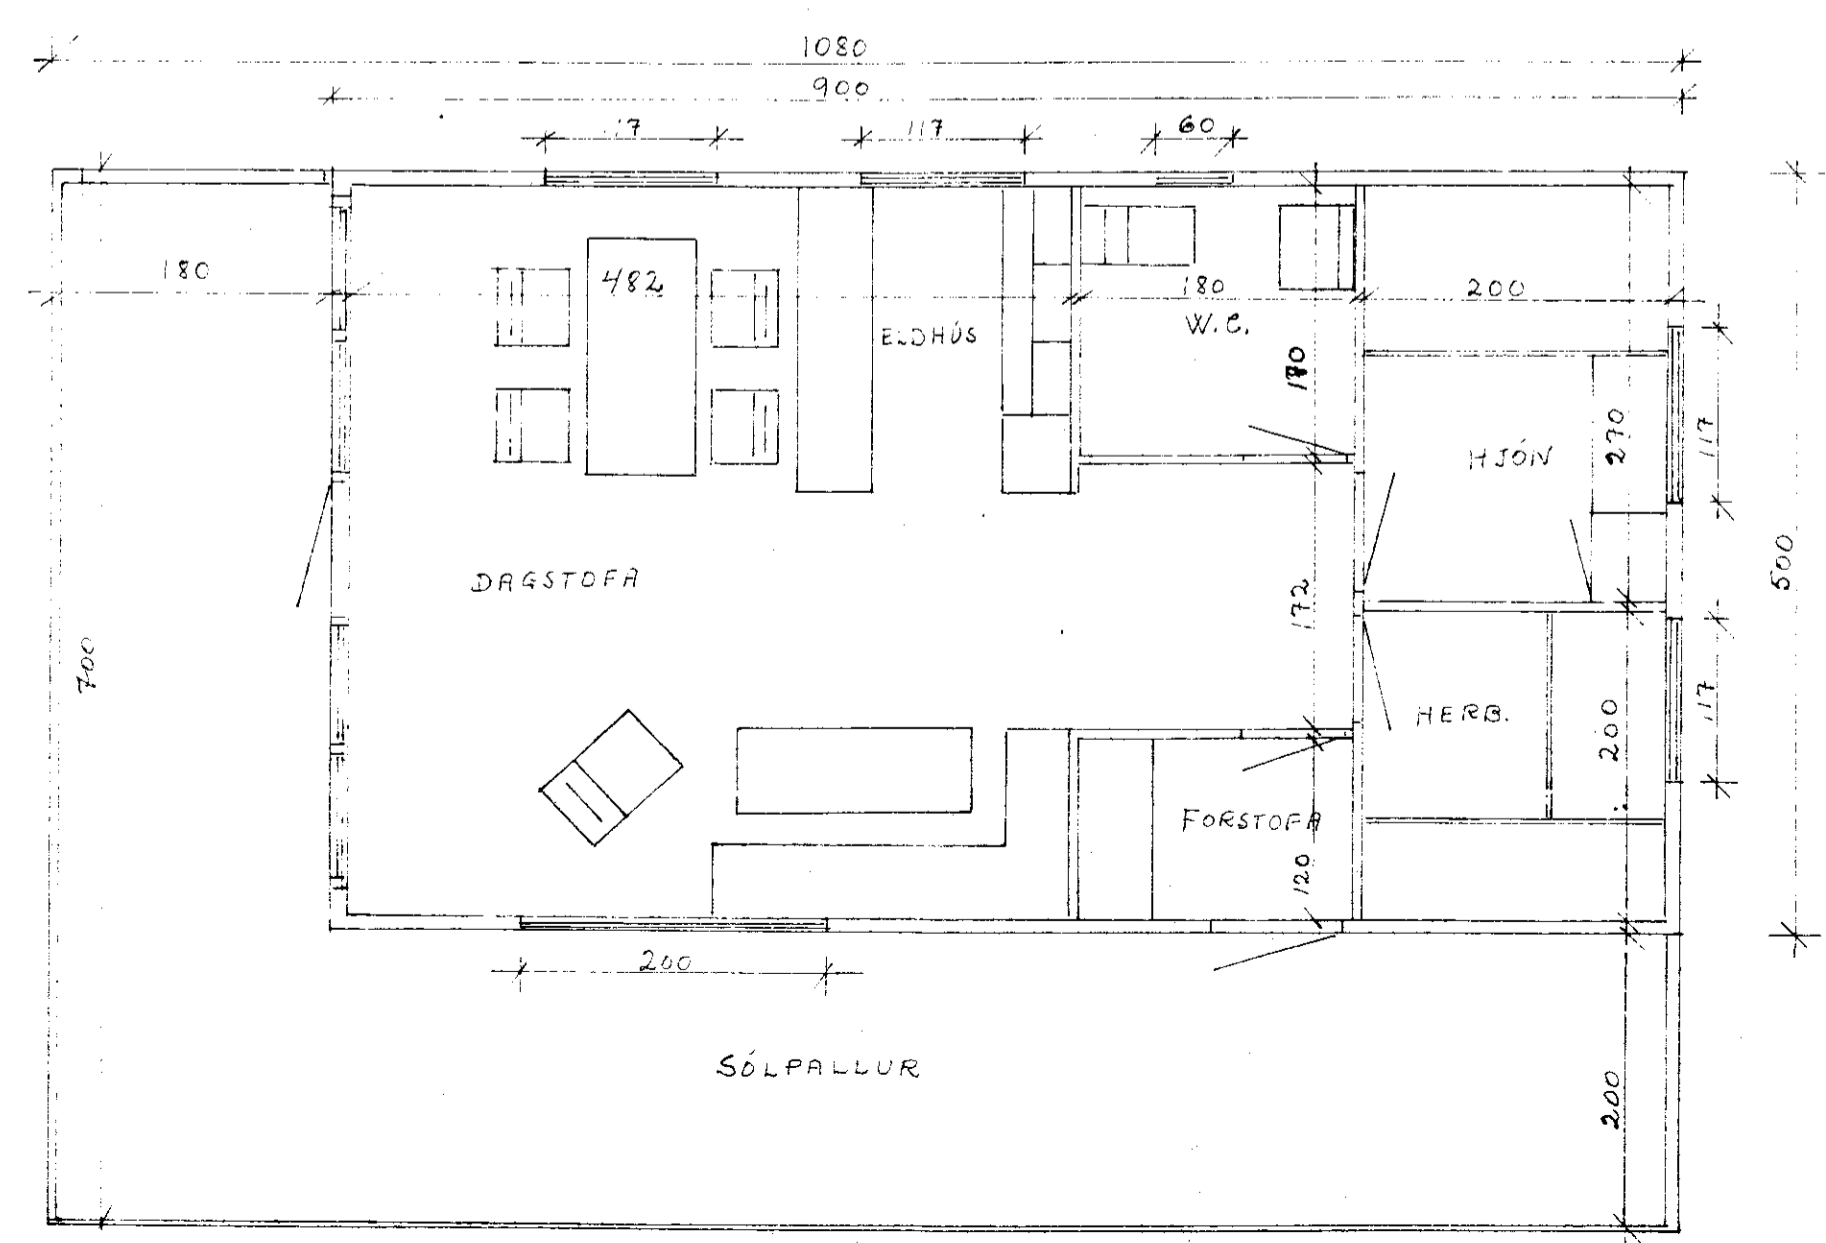

BÁSAR M/F SUMARHÚS

DAGS: 13.04'83

GRUNNMYND, SNID OG ÚTLIT

MKV: 1:20

TEIKNAD: B. Þúðunsson

SAMP:

ÖLL MÁLERU Í SM.

Samp. 1/7 '83

Hilmar Jónsson

SKURÐUR