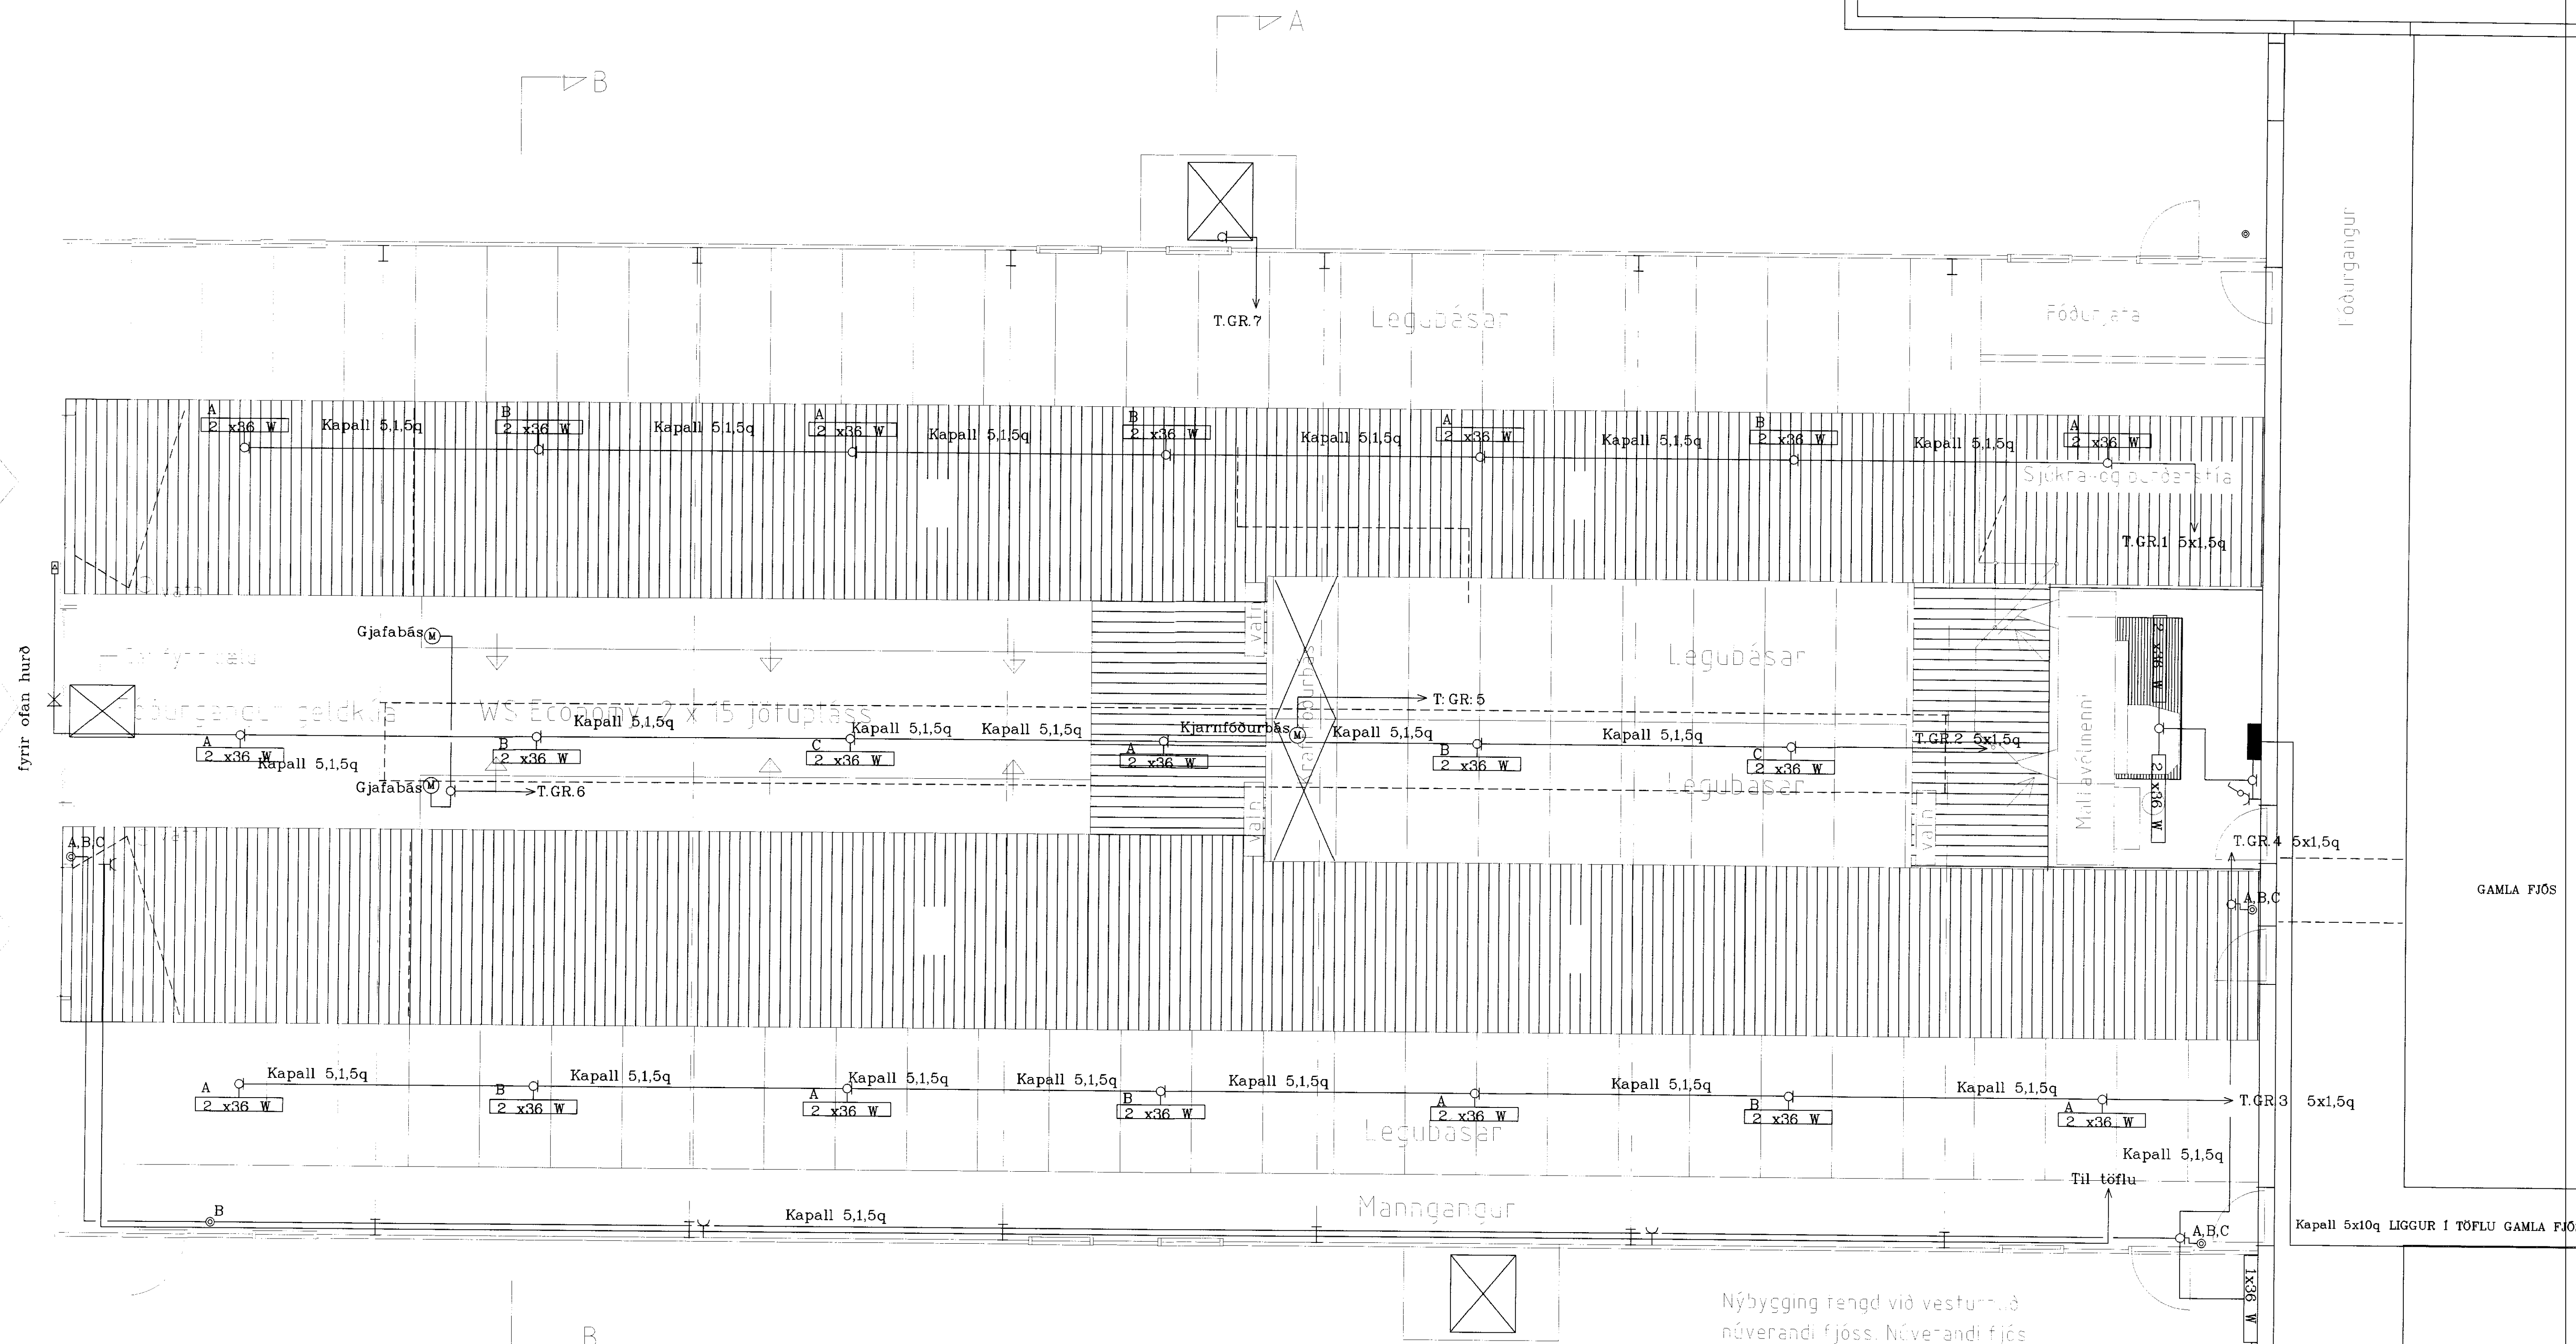

Skýringar.

Lögnin er utanálggjandi plastkapallög.

Öll mál eru miðuð við fullfrágengin gólf í mitt efni, og eru í millimetrum.

Allt efni skal vera rakaþétt.

Hæð rofa og tengla sé 150.

Þetta gildir nema annars sé getið.

Núverandi húða

Nýbygging rengd við vesturhléð núverandi fjóss. Núverandi fjóss verð notað sem upplýsingarfjóss fyrir káifa og geldheiti.

		EYRAVEGI 3 SELFOSSI Sími 482 1439-182 1851 FAX 482 2044	BLAD 1 AF 3 KVARDI 1:50 REIKN Ömat DAGS Nöf 2000 NR 32-00
NR. DAGS Breyting	AF	SAG	RAFLAGNIR