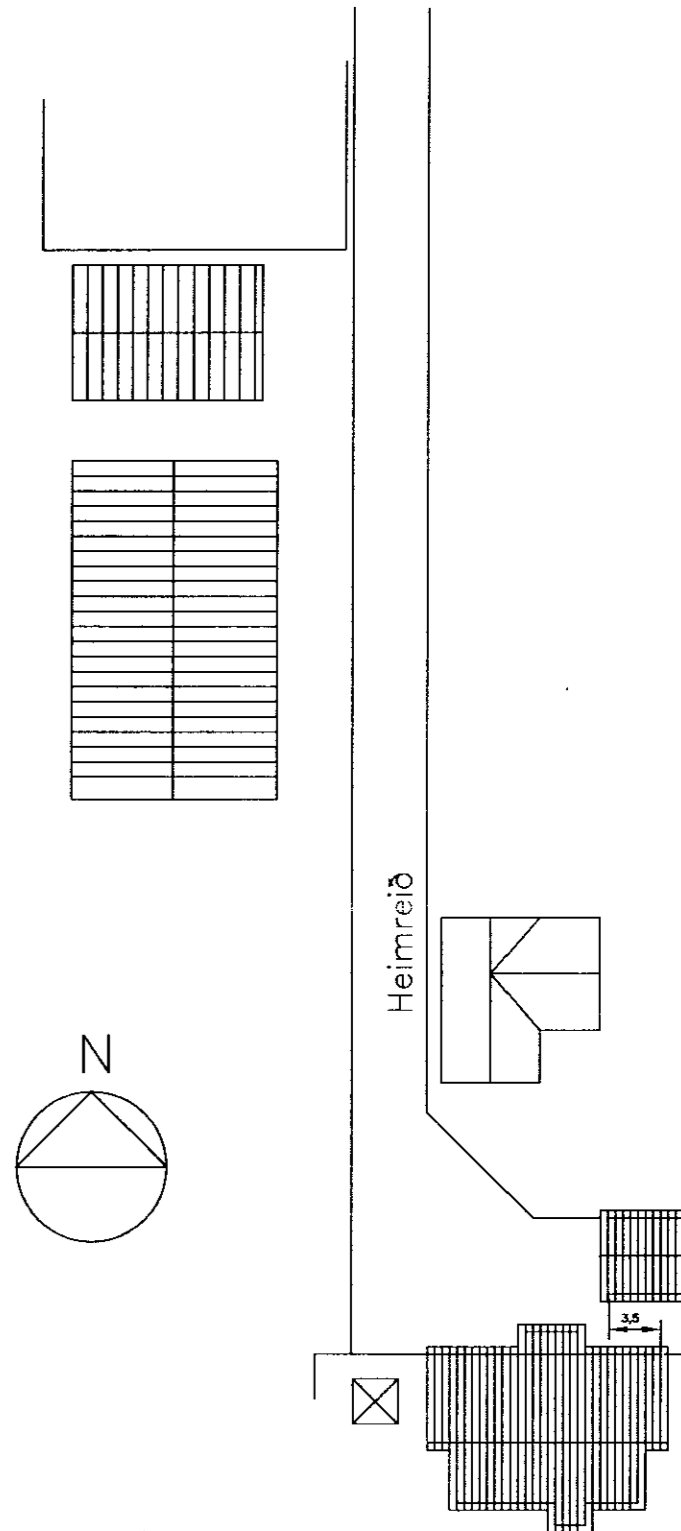

Norðurhlíð

Vesturhlíð

Suðurhlíð

Austurhlíð

1. hæð

ris hæð

Afstöðumynd  
M 1:500

VERKKAUPI  
Útverk Skeiðahreppi

Íbúðarhús

*Einar Pólsen*

TEIKNING NR. 1 BLAÐ NR. 1 N. BLAÐ NR.

DAGS. 10-5-2001 VERK NR.

SAMB. KENNIT.