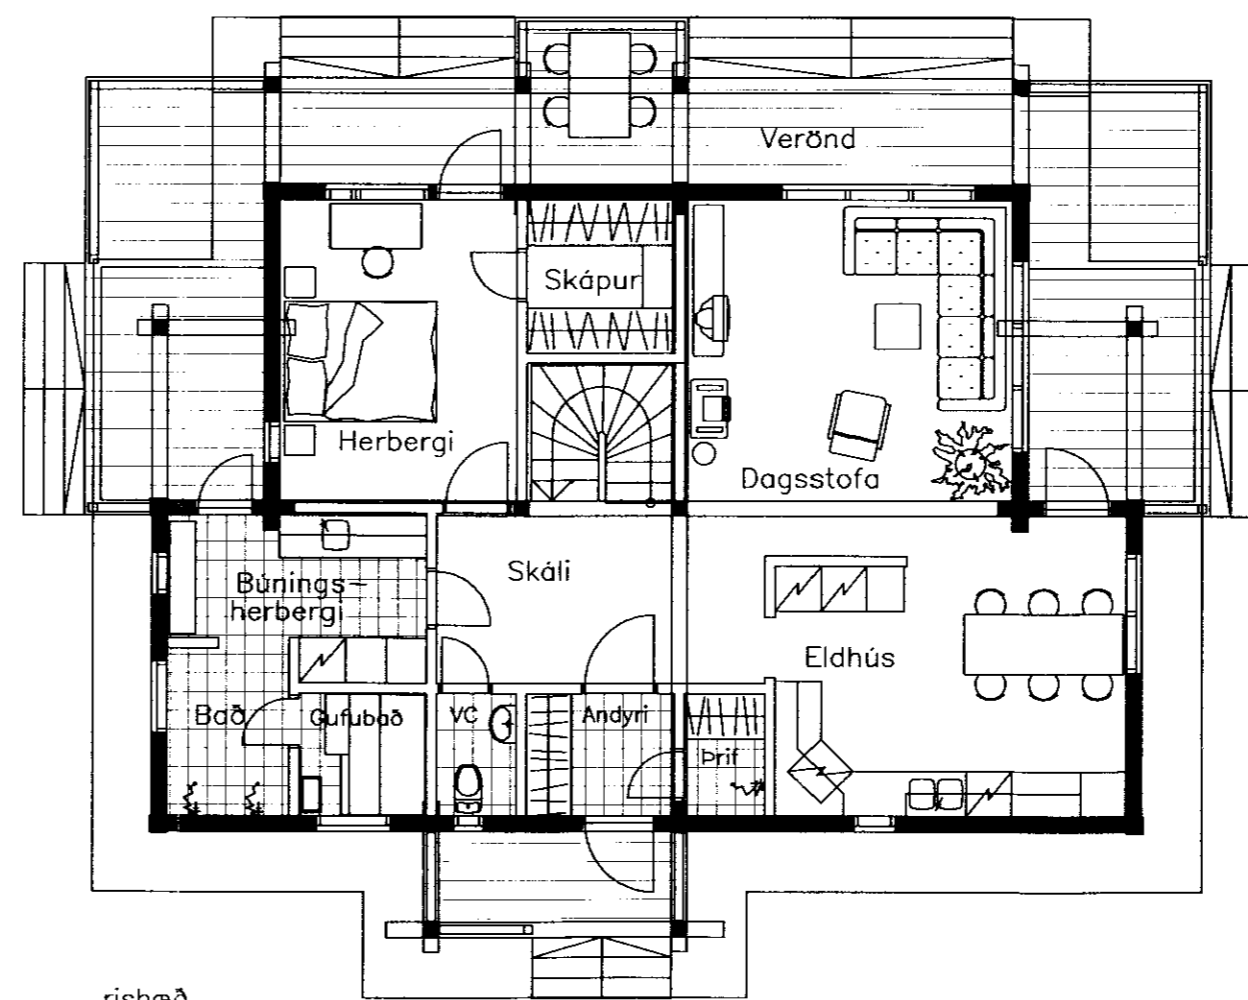

Norðurhlíð

Vesturhlíð

Suðurhlíð

Austurhlíð

1. hæð

ris hæð

Afstöðumynd  
M 1:500

VERKKAUPI  
Útverk Skeiðahreppi

Íbúðarhús

*Einar Pólsen*

TEIKNING NR. 1 BLAÐ NR. 1 N. BLAÐ NR.

DAGS. 10-5-2001 VERK NR.

SAMB. KENNIT.