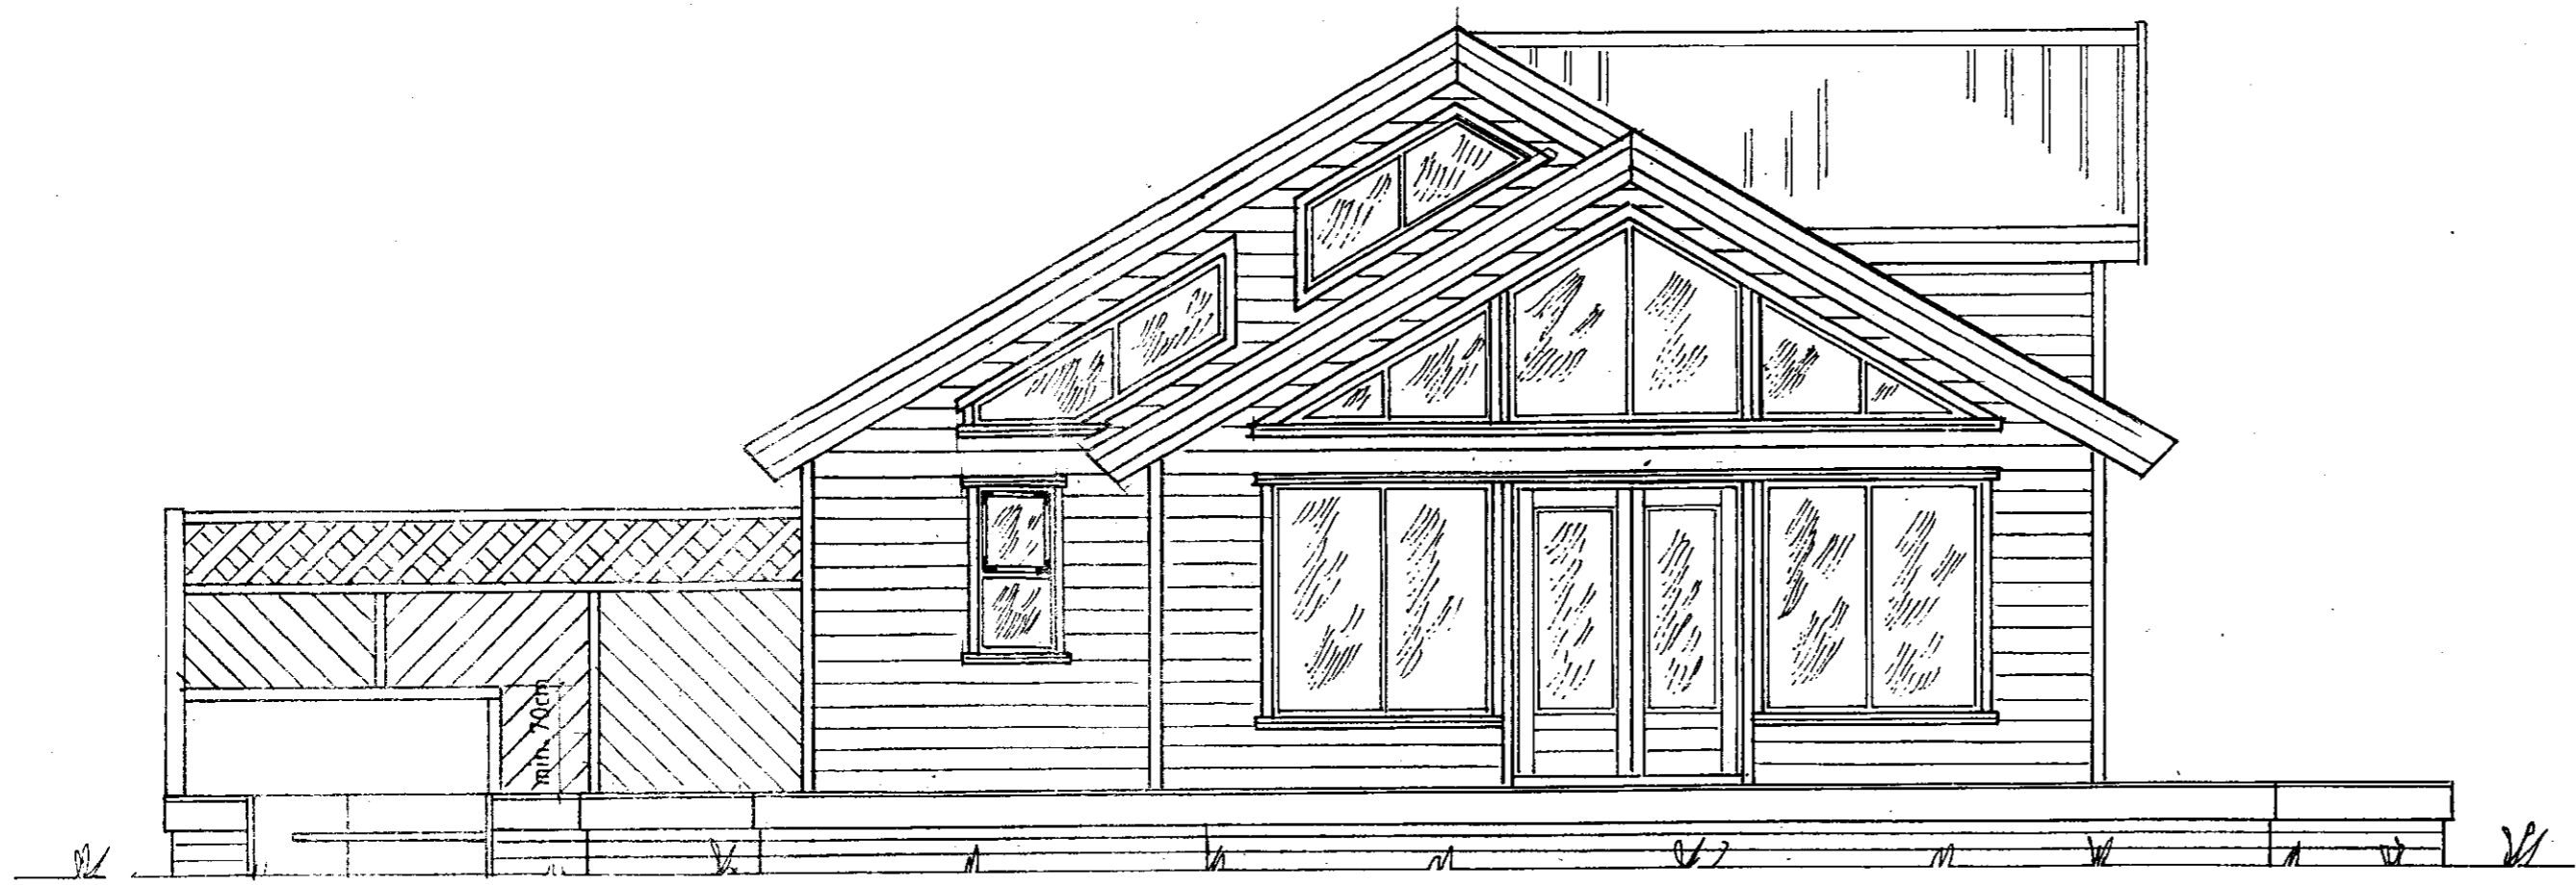

Samþykkt
 26 SEPT. 2006
Hilmar Ólafsson
 Byggingarfulltrúi uppsveita Arnessýslu

Hús nr. 152 flm.85,8 milliloft 26,11 m²

Breyting: kvisti bætt við apríl '09

Mkv.: 1:50

Dags: júní '06

Nr. 152 01

Sumarhús í landi Vorsabæjar I Skeiða og Gnúpverjahreppi

Arnessýslu-Lóð nr. 1 stærð 0,5 ha
 Eigendur: Hreidar Sigtryggsson kt.060756-3419
 Salóme Þórisdóttir kt.010956-3829

Útlit

TEIKNIVANGUR

Hilmar Ólafsson 270733-2559
Arninn Arnarson 201032-4829