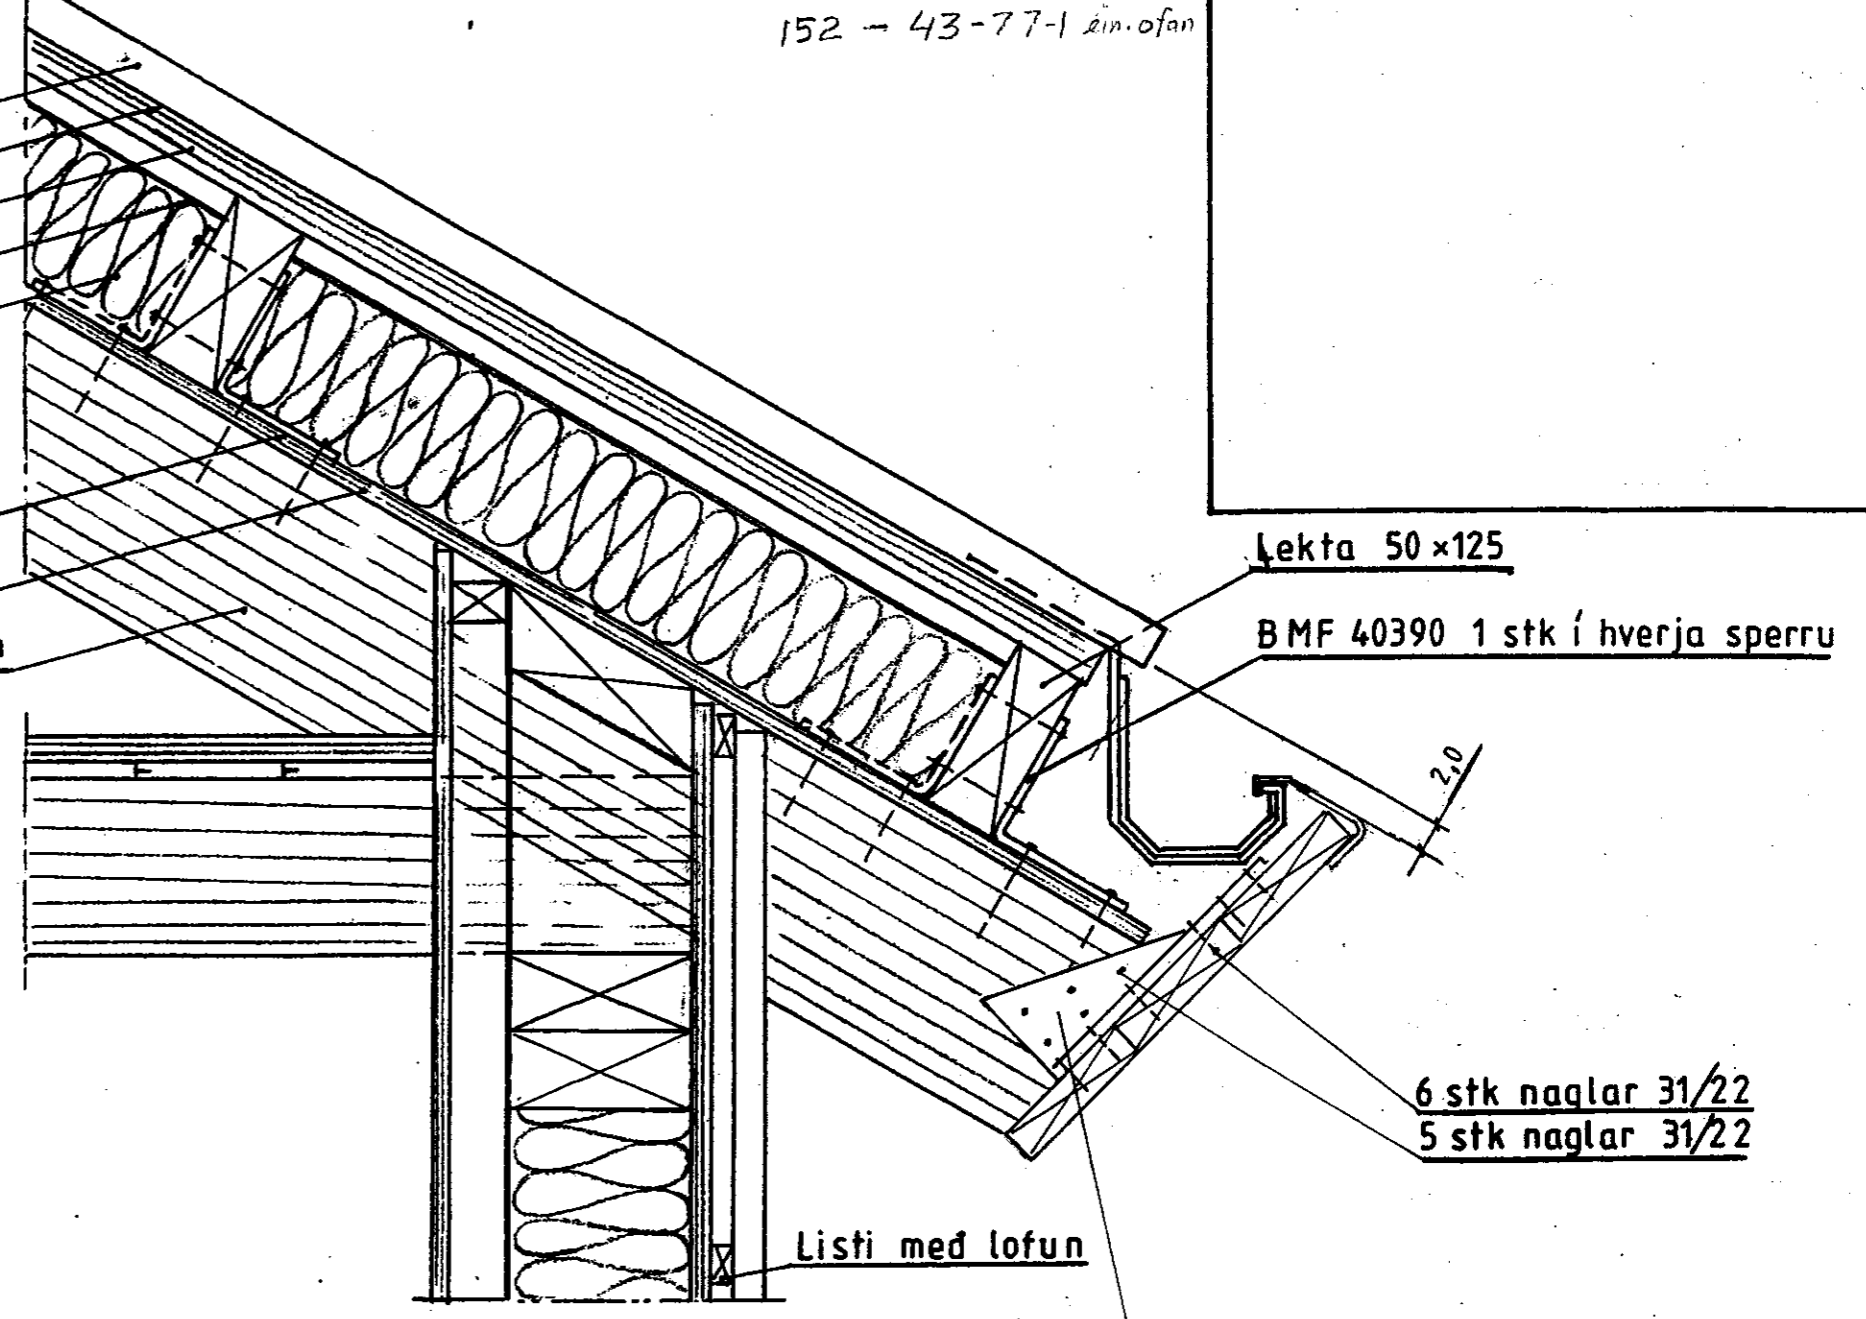

- Pakjárn
- Pakpappi 20 pam
- Klædning 25 x 150
- Vindpappi
- Péttsteinull 100

- Plastdúkur 0,2
- Panelklædning
- Sperra 145x45 c/c 60cm

Snid í pak og pakskegg

Mkv: 1:5	Sumarhús í landi Vorsabæjar, Skeiða og Gnúpverjahreppi, Árnessýslu. Lóð nr. 2 10,000m ²	TEIKNIVANGUR sími 568 1317
Dags: júní '06	Eigendur: Arni Stefán Jónsson og Helga Ingibergsdóttir 191251-3349 040953-2059	270733-2559
Nr. 152-13	SNIÐMYNDIR Stödlud mynd, ekki í kvarða	201032-4829