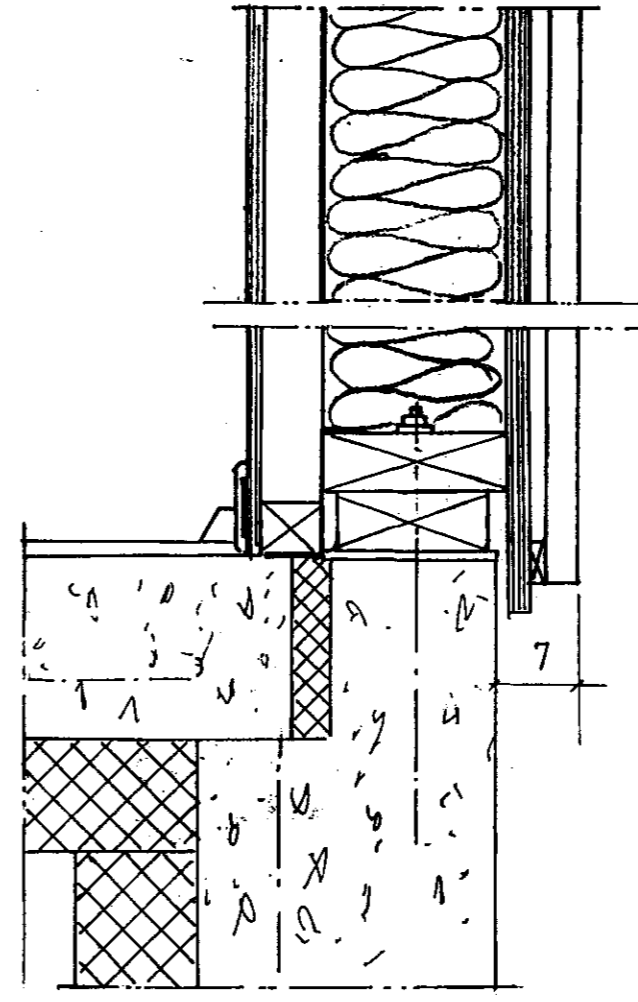

- Pakjárn
- Pakpappi 20 pam
- Klædning 25 x 150
- Vindpappi
- Péttsteinull 100

- Plastdúkur 0,2
- Panelklædning
- Sperra 145x45 c/c 60cm

Snid í pak og pakskegg

Mkv: 1:5	Sumarhús í landi Vorsabæjar, Skeiða og Gnúpverjahreppi, Árnessýslu. Lóð nr. 2 10,000m ²	TEIKNIVANGUR sími 568 1317
Dags: júní '06	Eigendur: Arni Stefán Jónsson og Helga Ingibergsdóttir 191251-3349 040953-2059	270733-2559
Nr. 152-13	SNIÐMYNDIR Stödlud mynd, ekki í kvarða	201032-4829