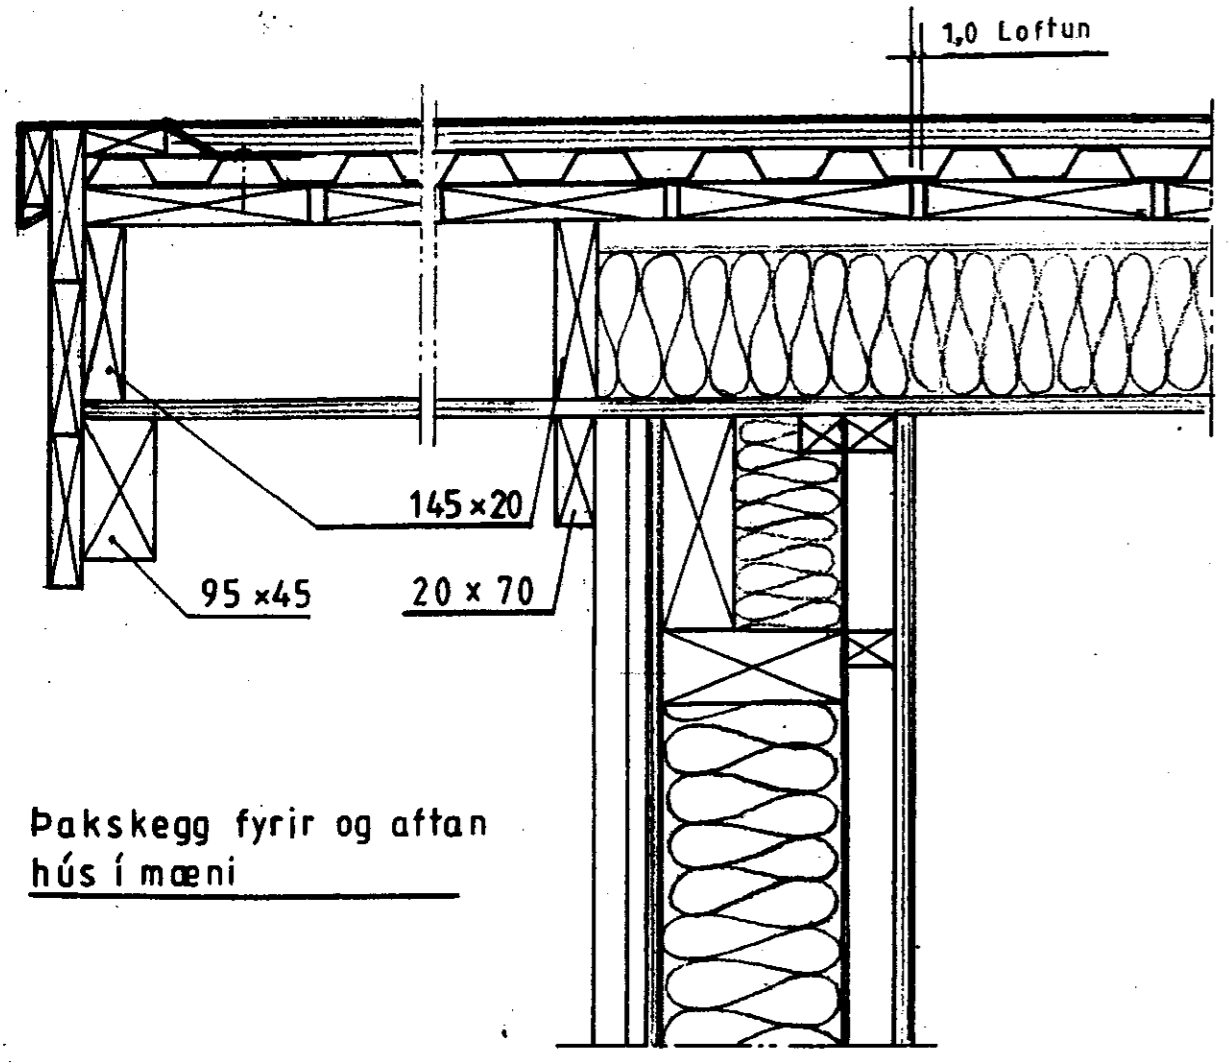

- Pakjárn
- Pakpappi 20 pam
- Klædning 25 x 150
- Vindpappi
- Péttsteinull 100

- Plastdúkur 0,2
- Panelklædning
- Sperra 145x45 c/c 60cm

Snid í pak og pakskegg

Mkv: 1:5	Sumarhús í landi Vorsabæjar, Skeiða og Gnúpverjahreppi, Árnessýslu. Lóð nr. 2 10,000m ²	TEIKNIVANGUR sími 568 1317
Dags: júní '06	Eigendur: Arni Stefán Jónsson og Helga Ingibergsdóttir 191251-3349 040953-2059	270733-2559
Nr. 152-13	SNIÐMYNDIR Stödlud mynd, ekki í kvarða	201032-4829