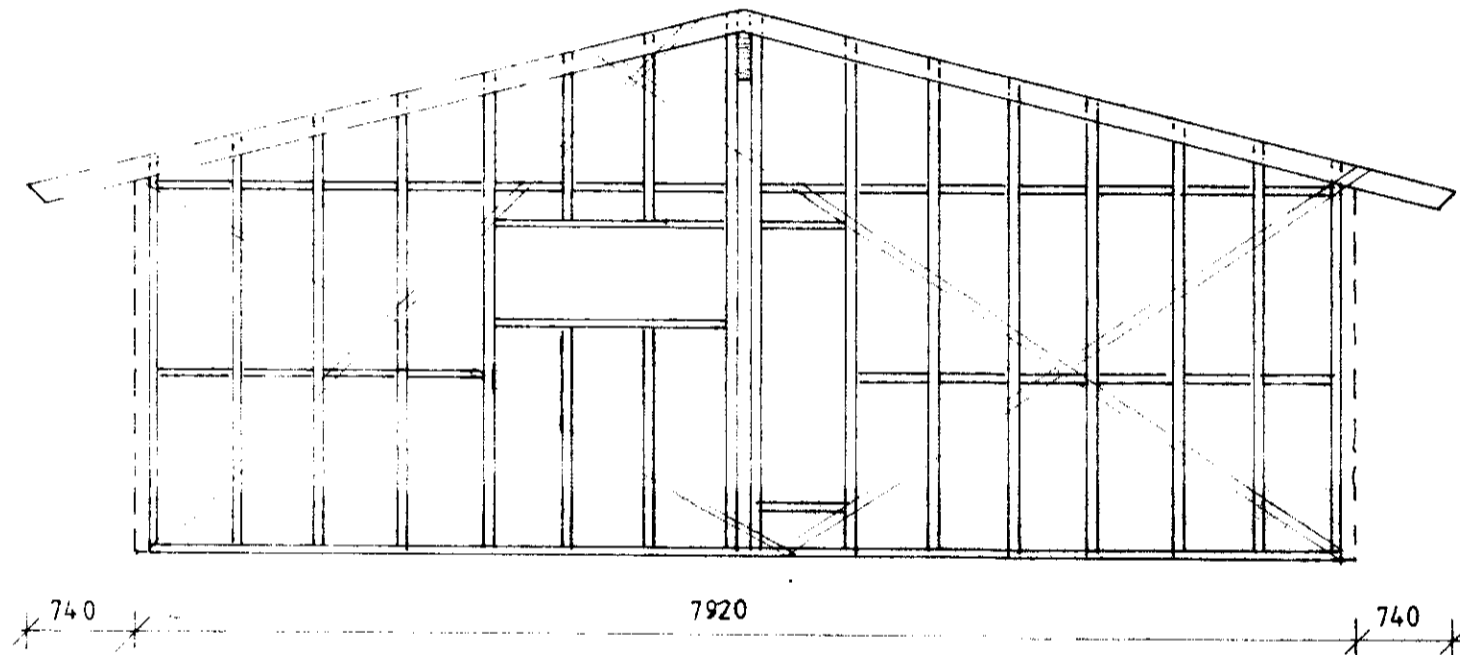

GAFL Í SUÐ-AUSTUR 1:50