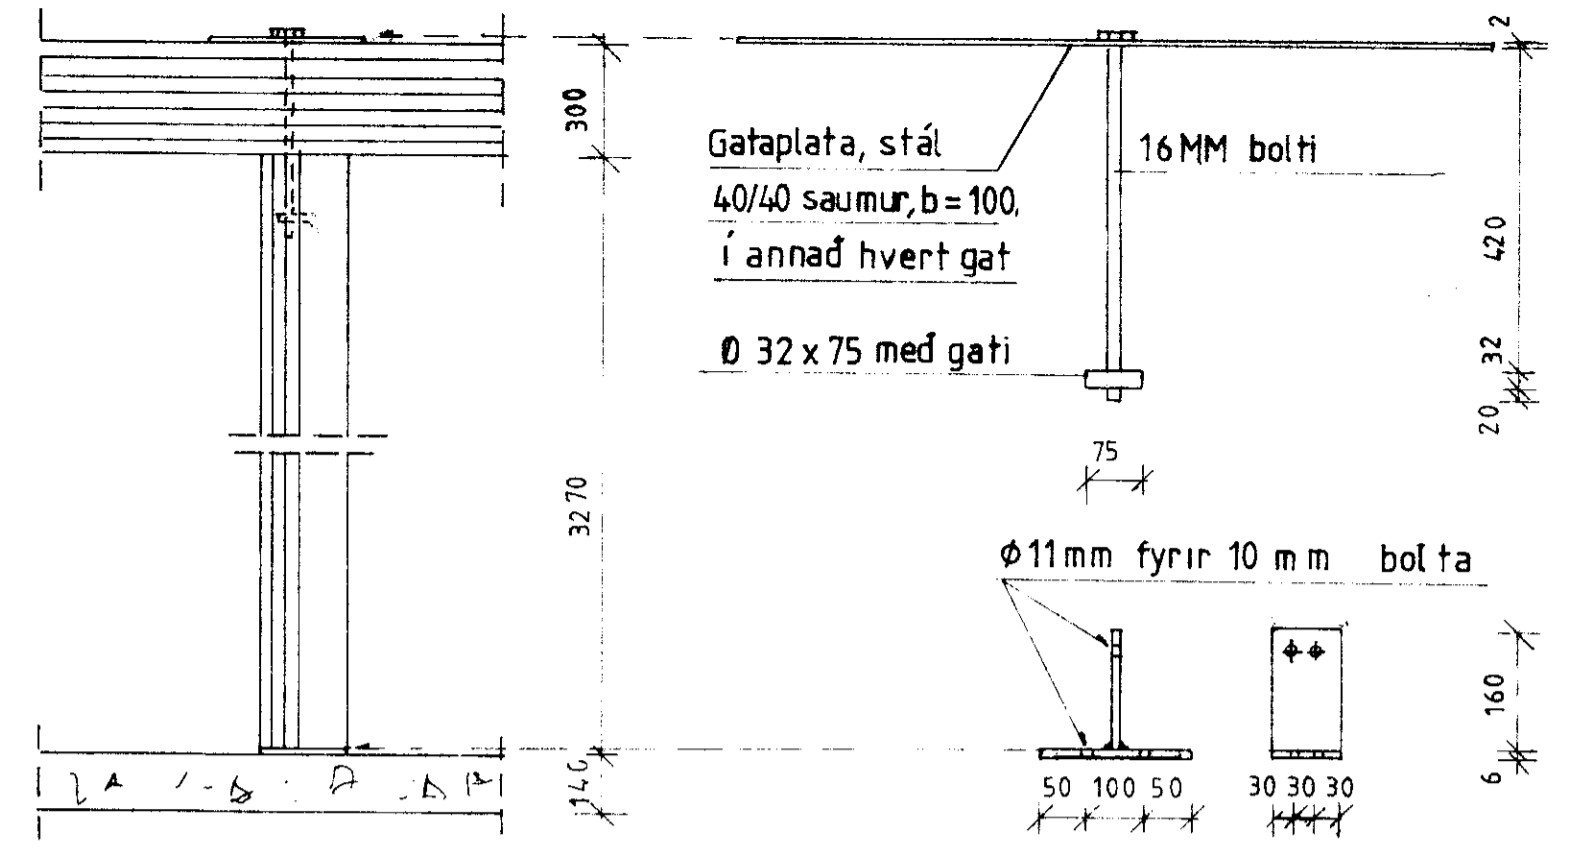

SNID C-C 1:20

FESTIBOLTI OG FESTIJARN 1:10