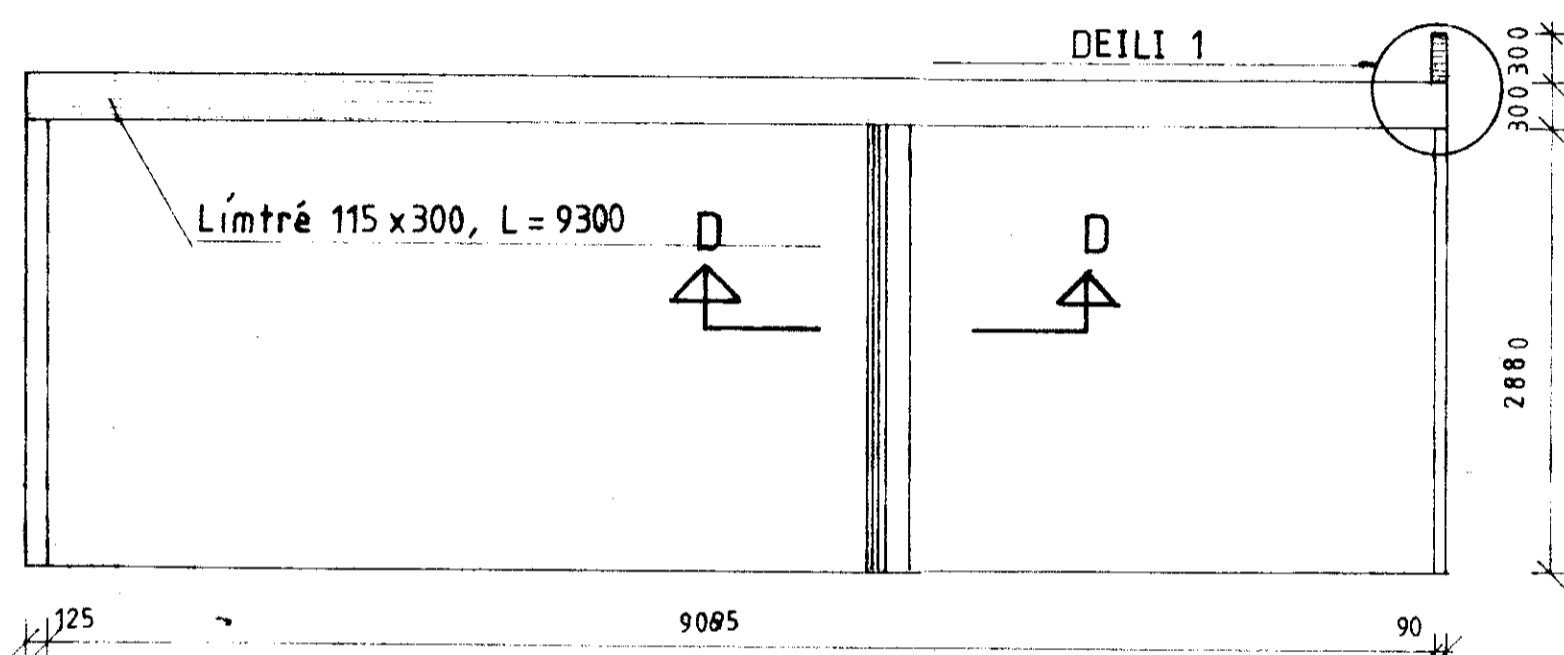

SNID B-B 1:50