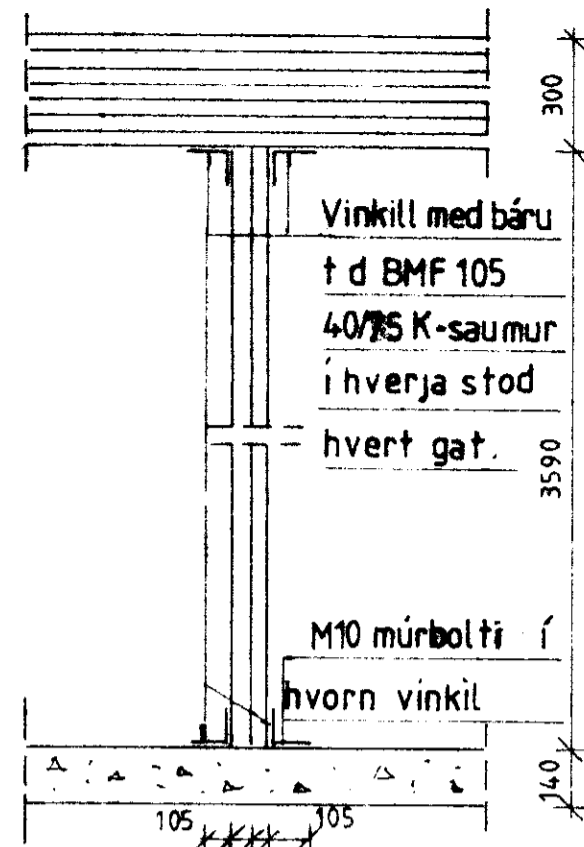

GAFL Í NORÐ-VESTUR 1:50

SNID Í SÚLUR 1:20

SNID C-C 1:20

FESTIBOLTI OG FESTIJARN 1:10

GAFL Í SUÐ-AUSTUR 1:50

SNID B-B 1:50

SNID D-D 1:10

SNID A-A 1:50

DEILI 1 1:20

VERKFRÆÐISTOFA SUÐURLANDS		BLAD
Eyravegi 29 800 Selfossi sími 99-1776		KVARDI: 1:50 1:20 1:10
VORSABÆR II, SKEIÐUM		REIKN. <i>GP</i>
BURDARGRIND EINBÝLISHÚSS		TEKN. <i>GP</i>
		DAGS: JUNI 1988
NR.	DAGS.	BREYTING
AF	SAMP.	NR. 88.010