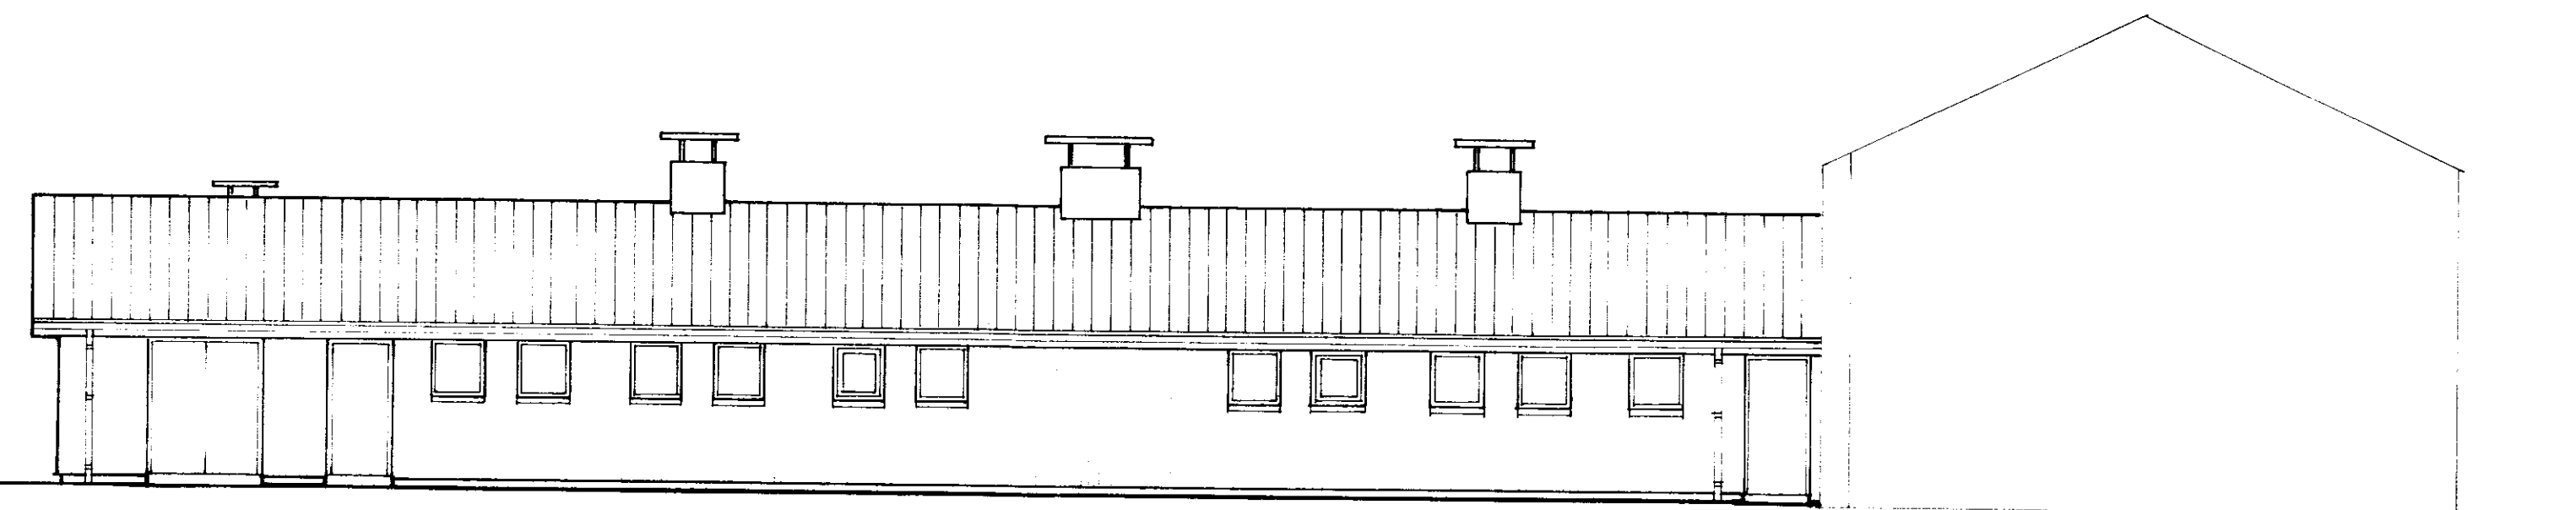

Samp. 15/1/85  
 Hólmur Þinnarson

vantanley hláða

GAFL

gömul hláða

HLIÐ

HLIÐ

ALLAR BREYTINGAR ÓHEMILAR ÁN  
 SAMÞYKKS BYGGINGASTOFNUNAR

**BL** BYGGINGASTOFNUN LANDBÚNAÐARINS  
 LAUGAVEGI 120. REYKJAVÍK, SÍMI 25444  
 VESTURKÖT, Skeiðahr., Trossaýslu  
 Fjós  
 Útlit

TEIKN. NR. 10-4693-3  
 BREYTT FRÁ  
 MÆLIKVARDI 1:100  
 DAGSETNING 23.03.1984  
 TEIKNAD Hólfriður

*Hólmur Þinnarson*