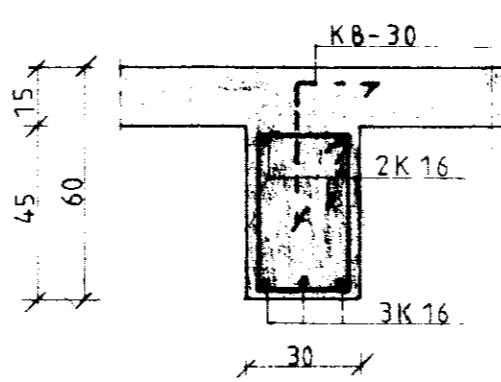

SNID A-A
M=1:20

SNID B-B
M=1:20

C-C
M=1:20

BL BYGGINGASTOFNUN LANDBUNADARINS
LAUGAVEGI 120, REYKJAVIK, SIMI 25444
VESTURKOT SKEIDAREPPI ARN
BURDARF.
ÞVERBITI Í FJÖS, L=1380 *Sig. Sigvaldsson*

TEIKN. NR. 10-4693/4
BREYTT FRÁ
MÆLIKVARDI 1:50, 1:20
DAGSETNING 02. 83
TEIKNAD