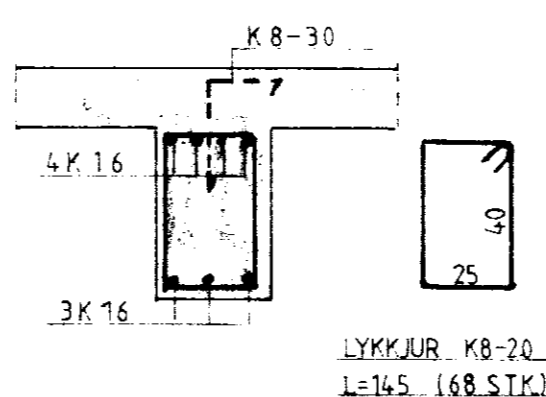

SNID A-A
M=1:20

SNID B-B
M=1:20

C-C
M=1:20

BL BYGGINGASTOFNUN LANDBUNADARINS
LAUGAVEGI 120, REYKJAVIK, SIMI 25444
VESTURKOT SKEIDAREPPI ARN
BURDARF.
ÞVERBITI Í FJÖS, L=1380 *Sig. Sigvaldsson*

TEIKN. NR. 10-4693/4
BREYTT FRÁ
MÆLIKVARDI 1:50, 1:20
DAGSETNING 02. 83
TEIKNAD