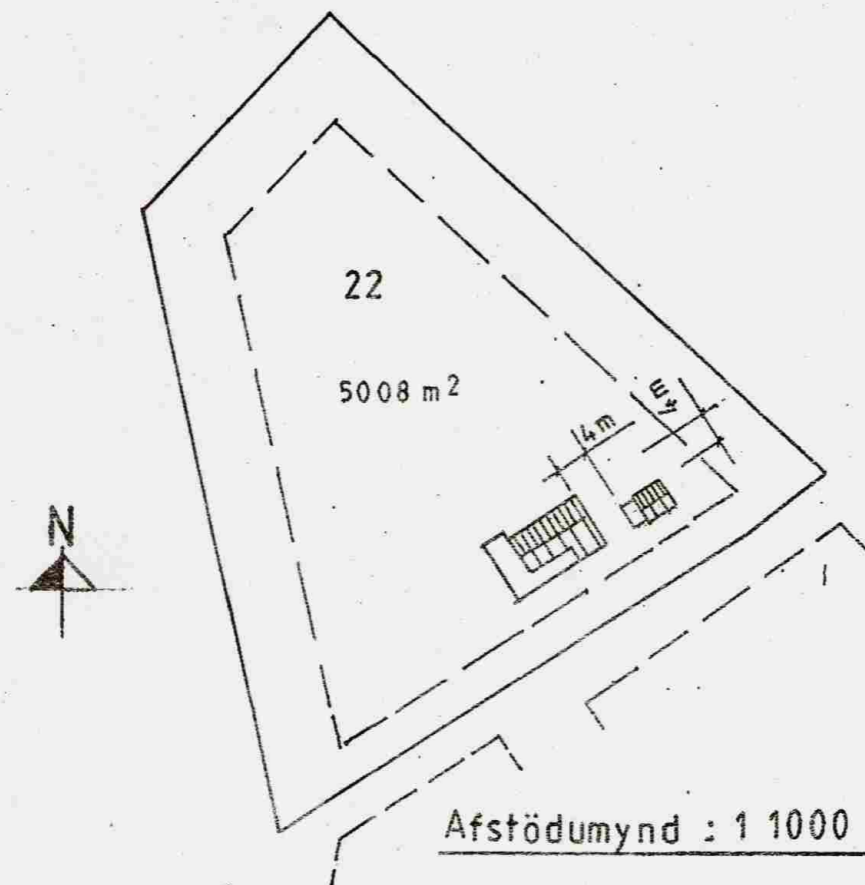

Samþykkt
 24 JUNI 2008
Ólafur Kjartan
 Byggingafrulltrúi uppsveita Arnessýslu

ÞAKSKEGG Í MÆNI FYRIR FRAMÁN OG AFTAN HÚS

Klæðnin gar

Snid í þak og þakskegg

A-A

Grunnm. sökkuls 1:50

Binding

A-A

B-B

Afstöðumynd : 1 1000

Z-Z

Mkv. 1:10	Garðhús í landi Laugaráss, 8721 Bláskógarbyggð, Arness.	TEIKNIVANGUR
Dags. júní '08	Lóð nr. 22 við Austurbyggð, Stærd lóðar 5008 m²	
Nr 25-02	Eigandi: Sigrún Erla Sigurdardóttir. kt 170235-4289	<i>Ólafur Kjartan</i> 270733-2559
	Afstöðumynd, sökkull og snid	<i>Ólafur Kjartan</i> 201032-4829