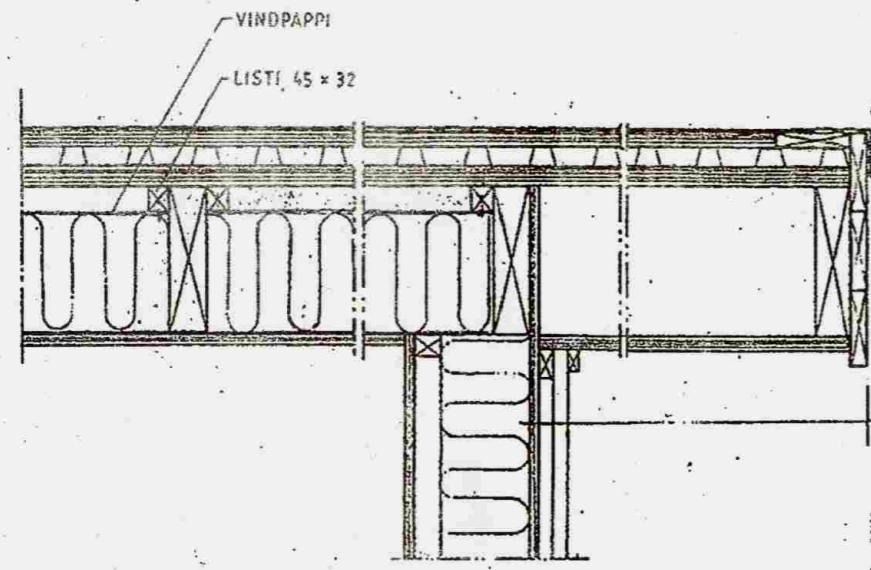

Samþykkt
 24 JUNI 2008
Ólafur Kjartan
 Byggingafrulltrúi uppsveita Arnessýslu

ÞAKSKEGG Í MÆNI FYRIR FRAMÁN OG AFTAN HÚS

Klæðnin gar

Snid í þak og þakskegg

A-A

Grunnm. sökkuls 1:50

Binding

A-A

B-B

Afstöðumynd : 1 1000

Z-Z

Mkv. 1:10	Garðhús í landi Laugaráss, 8721 Bláskógarbyggð, Arness.	TEIKNIVANGUR
Dags. júní '08	Lóð nr. 22 við Austurbyggð, Stærd lóðar 5008 m²	
Nr 25-02	Eigandi: Sigrún Erla Sigurdardóttir. kt 170235-4289	<i>Ólafur Kjartan</i> 270733-2559
	Afstöðumynd, sökkull og snid	<i>Ólafur Kjartan</i> 201032-4829