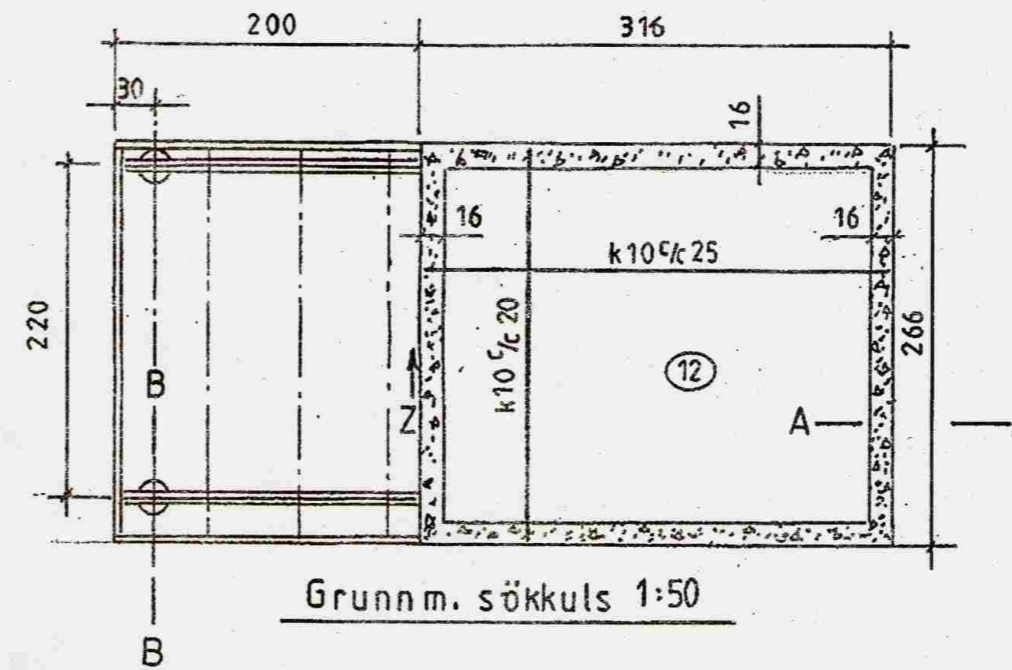

Samþykkt
 24 JUNI 2008
Ólafur Kjartan
 Byggingafrulltrúi uppsveita Arnessýslu

ÞAKSKEGG Í MÆNI FYRIR FRAMÁN OG AFTAN HÚS

Klæðnin gar

Snid í þak og þakskegg

A-A

Grunnm. sökkuls 1:50

Binding

A-A

B-B

Afstöðumynd : 1 1000

Z-Z

Mkv. 1:10	Garðhús í landi Laugaráss, 8721 Bláskógarbyggð, Arness.	TEIKNIVANGUR
Dags. júní '08	Lóð nr. 22 við Austurbyggð, Stærd lóðar 5008 m²	
Nr 25-02	Eigandi: Sigrún Erla Sigurdardóttir. kt 170235-4289	<i>Ólafur Kjartan</i> 270733-2559
	Afstöðumynd, sökkull og snid	<i>Ólafur Kjartan</i> 201032-4829