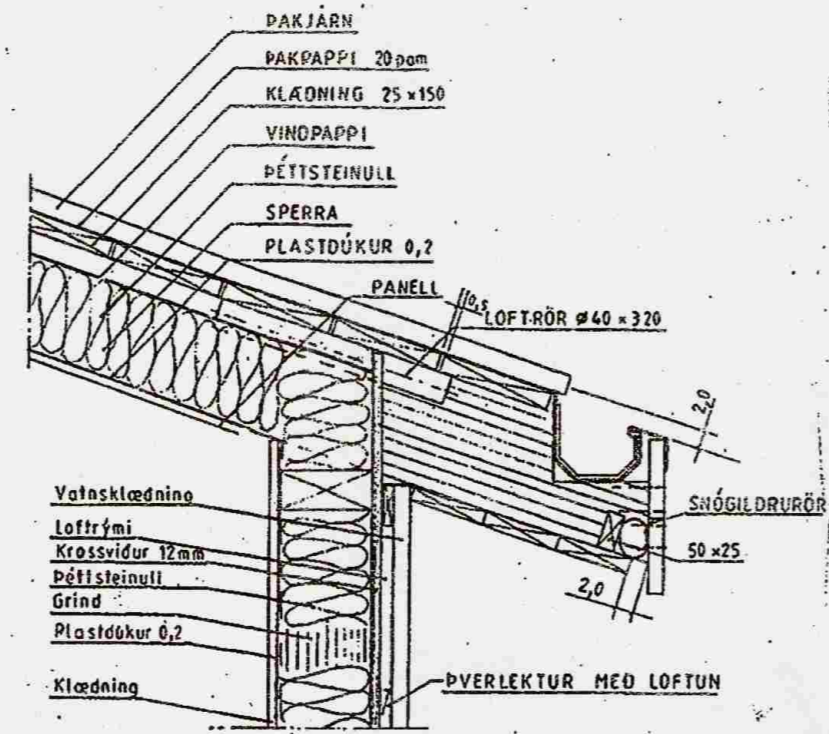

Samþykkt
 24 JUNI 2008
Ólafur Kjartan
 Byggingafrulltrúi uppsveita Arnessýslu

ÞAKSKEGG Í MÆNI FYRIR FRAMÁN OG AFTAN HÚS

Klæðnin gar

Snid í þak og þakskegg

A-A

Grunnm. sökkuls 1:50

Binding

A-A

B-B

Afstöðumynd : 1 1000

Z-Z

Mkv. 1:10	Garðhús í landi Laugaráss, 8721 Bláskógarbyggð, Arness.	TEIKNIVANGUR
Dags. júní '08	Lóð nr. 22 við Austurbyggð, Stærd lóðar 5008 m²	
Nr 25-02	Eigandi: Sigrún Erla Sigurdardóttir. kt 170235-4289	<i>Ólafur Kjartan</i> 270733-2559
	Afstöðumynd, sökkull og snid	<i>Ólafur Kjartan</i> 201032-4829