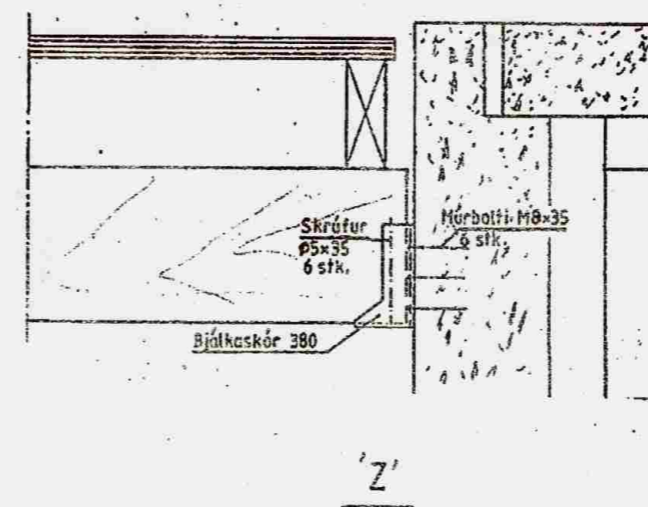

Samþykkt
 24 JUNI 2008
Ólafur Kjartan
 Byggingafrulltrúi uppsveita Arnessýslu

ÞAKSKEGG Í MÆNI FYRIR FRAMÁN OG AFTAN HÚS

Klæðnin gar

Snid í þak og þakskegg

A-A

Grunnm. sökkuls 1:50

Binding

A-A

B-B

Afstöðumynd : 1 1000

Z-Z

Mkv. 1:10	Garðhús í landi Laugaráss, 8721 Bláskógarbyggð, Arness.	TEIKNIVANGUR
Dags. júní '08	Lóð nr. 22 við Austurbyggð, Stærd lóðar 5008 m²	
Nr 25-02	Eigandi: Sigrún Erla Sigurdardóttir. kt 170235-4289	<i>Ólafur Kjartan</i> 270733-2559
	Afstöðumynd, sökkull og snid	<i>Ólafur Kjartan</i> 201032-4829