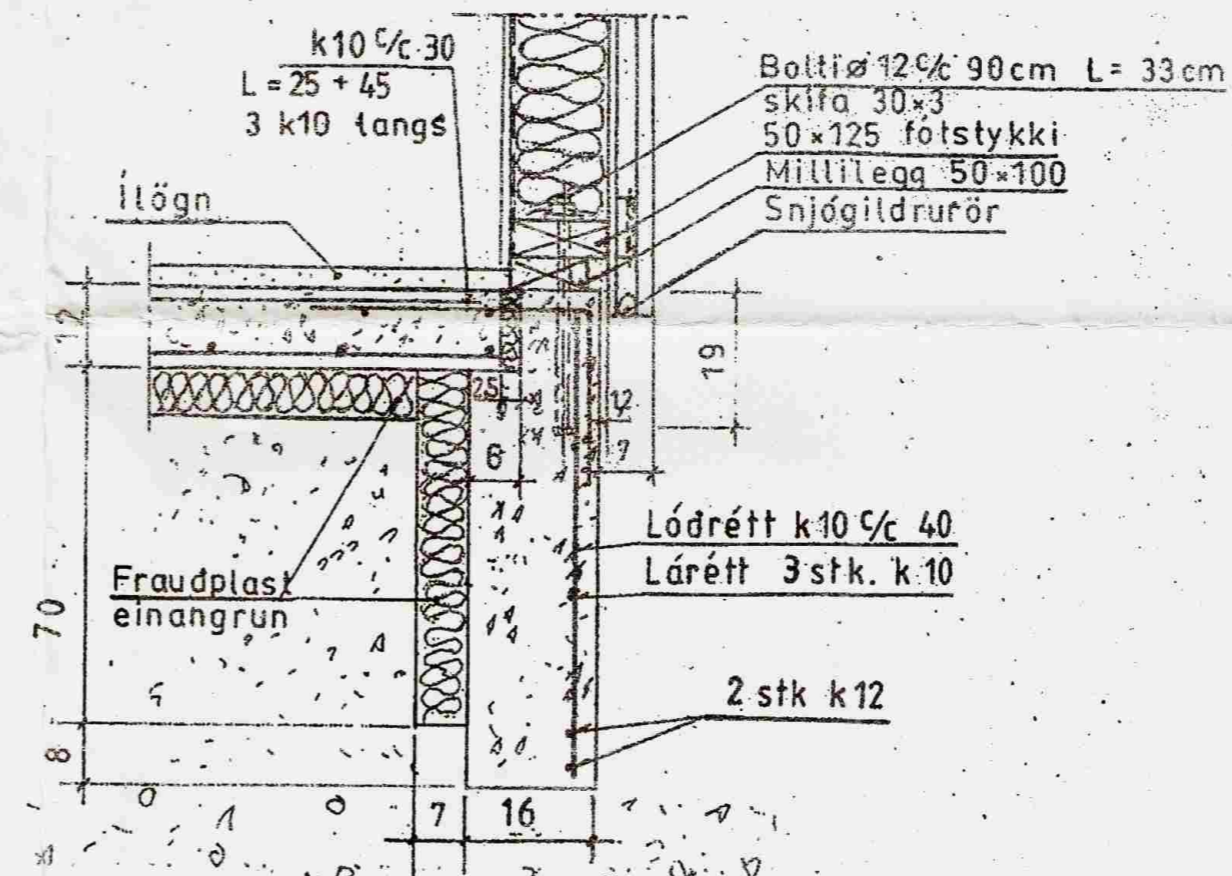

Samþykkt
 24 JUNI 2008
Ólafur Kjartan
 Byggingafrulltrúi uppsveita Arnessýslu

ÞAKSKEGG Í MÆNI FYRIR FRAMÁN OG AFTAN HÚS

Klæðnin gar

Snid í þak og þakskegg

A-A

Grunnm. sökkuls 1:50

Binding

A-A

B-B

Afstöðumynd : 1 1000

Z-Z

Mkv. 1:10	Garðhús í landi Laugaráss, 8721 Bláskógarbyggð, Arness.	TEIKNIVANGUR
Dags. júní '08	Lóð nr. 22 við Austurbyggð, Stærd lóðar 5008 m²	
Nr 25-02	Eigandi: Sigrún Erla Sigurdardóttir. kt 170235-4289	<i>Ólafur Kjartan</i> 270733-2559
	Afstöðumynd, sökkull og snid	<i>Ólafur Kjartan</i> 201032-4829