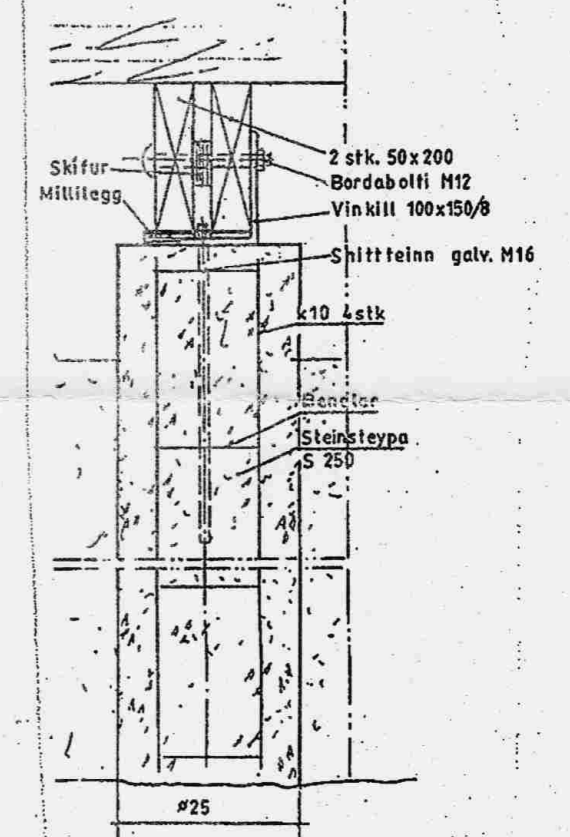

Samþykkt
 24 JUNI 2008
Ólafur Kjartan
 Byggingafrulltrúi uppsveita Arnessýslu

ÞAKSKEGG Í MÆNI FYRIR FRAMÁN OG AFTAN HÚS

Klæðnin gar

Snid í þak og þakskegg

A-A

Grunnm. sökkuls 1:50

Binding

A-A

B-B

Afstöðumynd : 1 1000

Z-Z

Mkv. 1:10	Garðhús í landi Laugaráss, 8721 Bláskógarbyggð, Arness.	TEIKNIVANGUR
Dags. júní '08	Lóð nr. 22 við Austurbyggð, Stærd lóðar 5008 m²	
Nr 25-02	Eigandi: Sigrún Erla Sigurdardóttir. kt 170235-4289	<i>Ólafur Kjartan</i> 270733-2559
	Afstöðumynd, sökkull og snid	<i>Ólafur Kjartan</i> 201032-4829