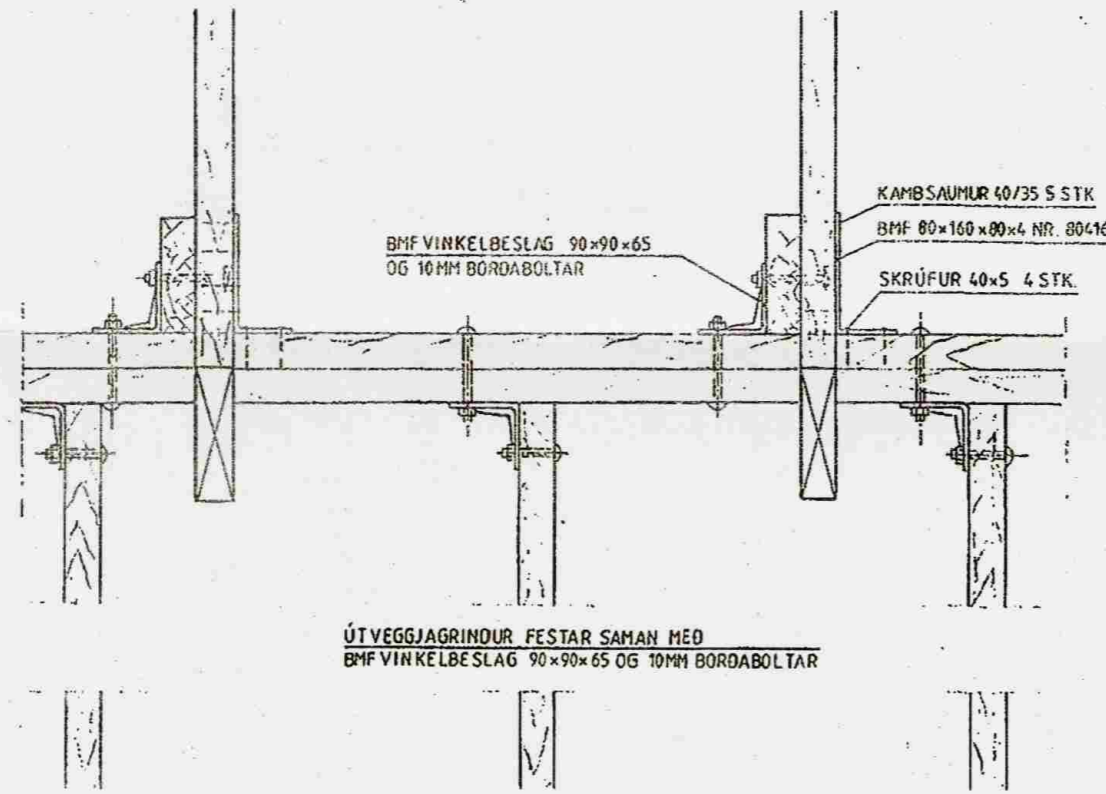

Samþykkt
 24 JUNI 2008
Ólafur Kjartan
 Byggingafrulltrúi uppsveita Arnessýslu

ÞAKSKEGG Í MÆNI FYRIR FRAMÁN OG AFTAN HÚS

Klæðnin gar

Snid í þak og þakskegg

A-A

Grunnm. sökkuls 1:50

Binding

A-A

B-B

Afstöðumynd : 1 1000

Z-Z

Mkv. 1:10	Garðhús í landi Laugaráss, 8721 Bláskógarbyggð, Arness.	TEIKNIVANGUR
Dags. júní '08	Lóð nr. 22 við Austurbyggð, Stærd lóðar 5008 m²	
Nr 25-02	Eigandi: Sigrún Erla Sigurdardóttir. kt 170235-4289	<i>Ólafur Kjartan</i> 270733-2559
	Afstöðumynd, sökkull og snid	<i>Ólafur Kjartan</i> 201032-4829