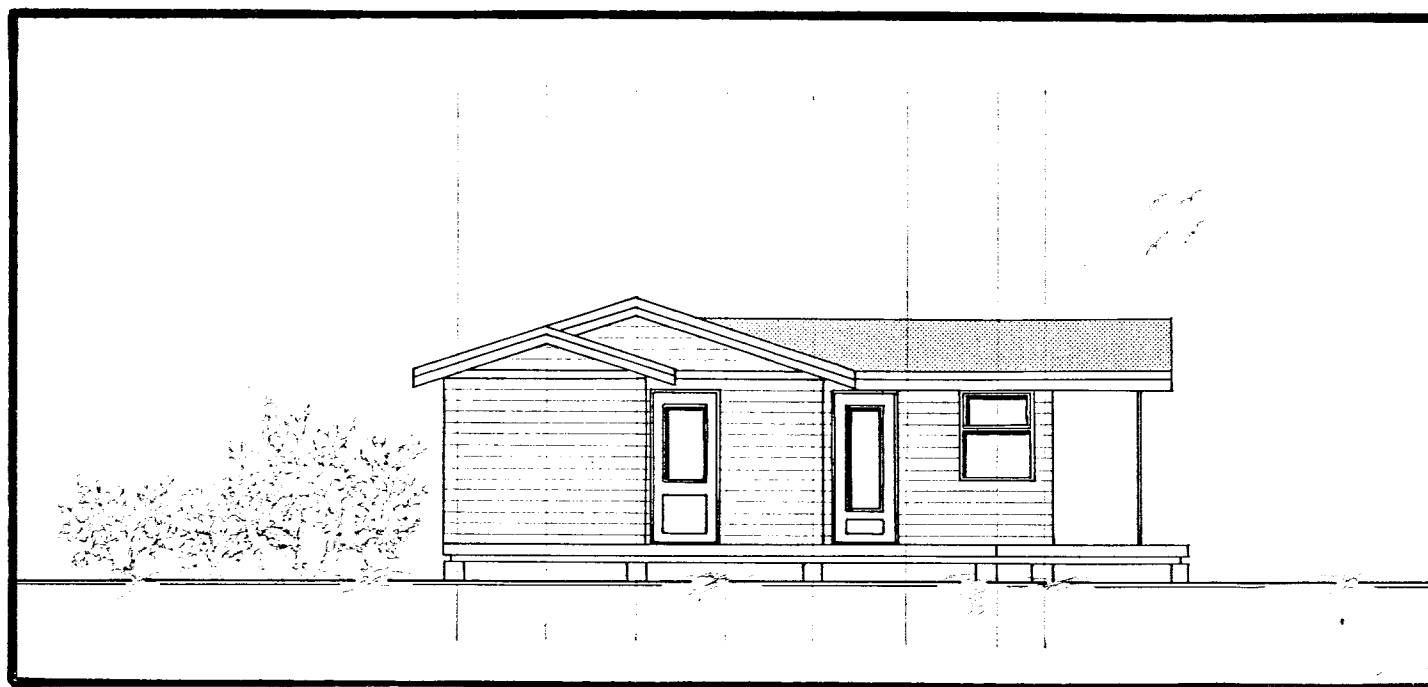

SKÝRINGAMYND 1:50

SNID A-A 1:100

GRUNNMYND 1:100

SKÝRINGAR
HÚSIÐ ER BYGGT ÚR TIMBUREININGUM FRÁ SAMTAK HF HÚSEININGUM, GAGNHEIÐI 1, 800 SELFOSSI. SÍMI 98 - 223 33

HÚSIÐ ER KLÉTT MEÐ LIGGJANDI, KÚPTRI BORDAKLÆÐNINGU. EINANGRAÐ MEÐ 100mm STEINULL. TVÖFALLT GLER ER Í GLUGGUM OG HURÐUM OG BÁRUJÁRN ER Á ÞAKI.

MÆLIKVARÐI 1:100
ÖLL MÁL ERU Í SM

TEIKNAD

ld. 2811 31 - 2497
SUMARHÚS Barðbjörn Friðbjörnsson
Hlid, Ljósvallavörðungur
Sími 4182-2624
Byggt í samráði Húsnáttáttavæðinguvk.

GRUNNMYND, ÚTLIT OG SNID

STÆRÐIR: