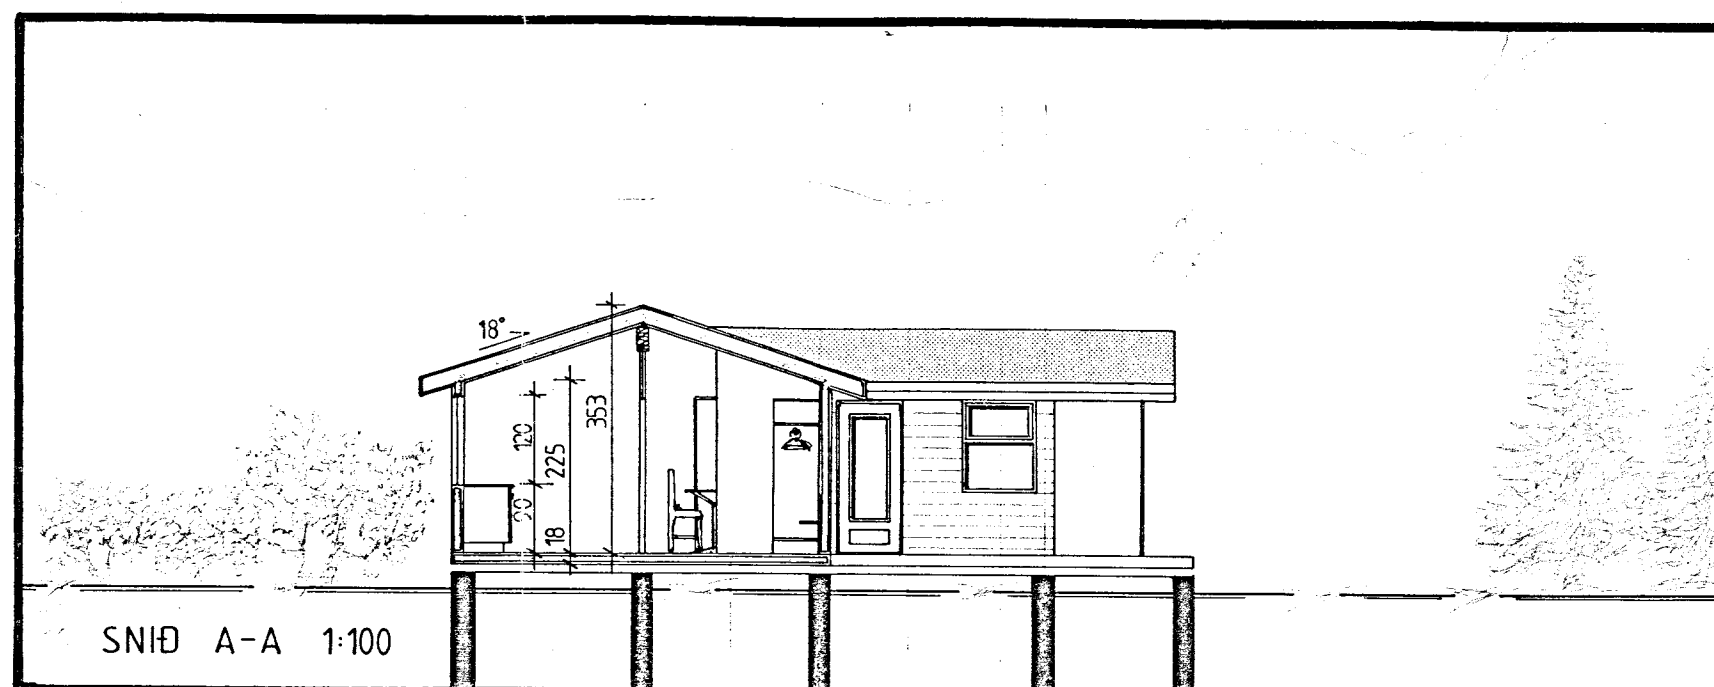

SKÝRINGAMYND 1:50

SNID A-A 1:100

GRUNNMYND 1:100

SKÝRINGAR
HÚSIÐ ER BYGGT ÚR TIMBUREININGUM FRÁ SAMTAK HF HÚSEININGUM, GAGNHEIÐI 1, 800 SELFOSSI. SÍMI 98 - 223 33

HÚSIÐ ER KLÉTT MEÐ LIGGJANDI, KÚPTRI BORDAKLÆÐNINGU. EINANGRAÐ MEÐ 100mm STEINULL. TVÖFALLT GLER ER Í GLUGGUM OG HURÐUM OG BÁRUJÁRN ER Á ÞAKI.