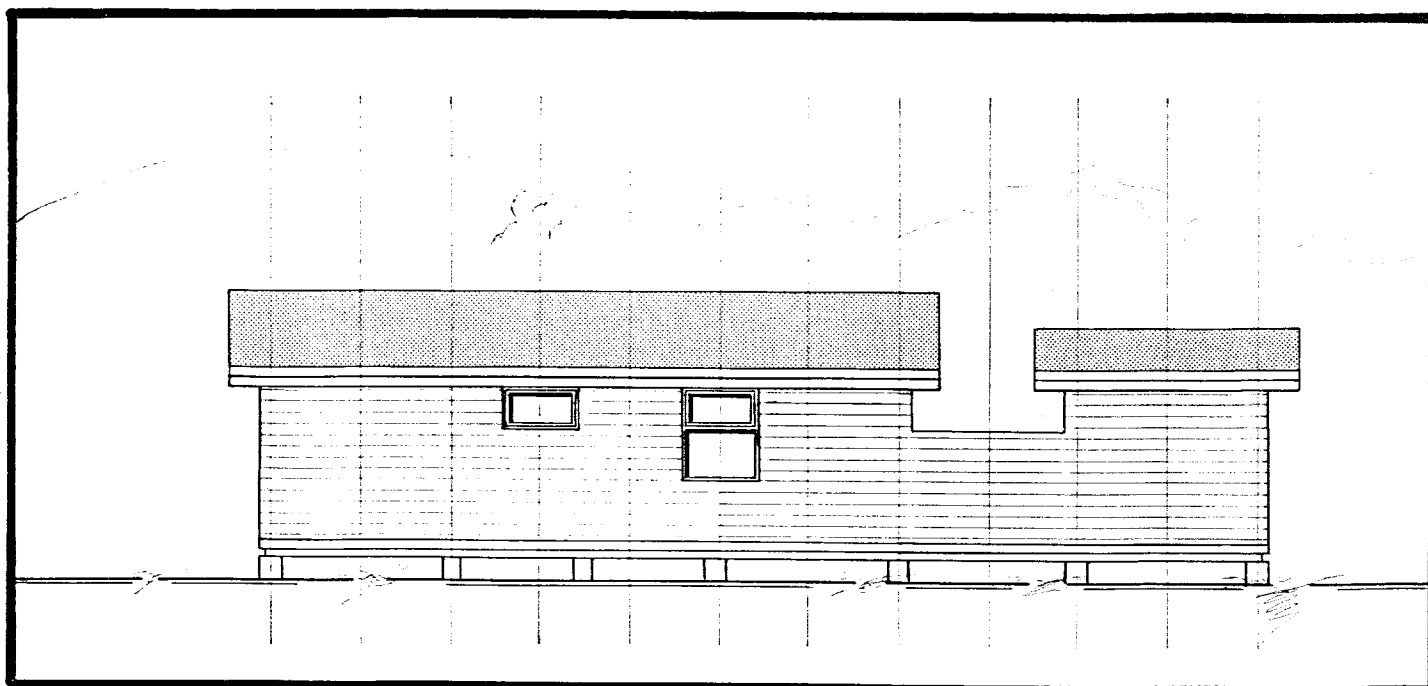

SKÝRINGAMYND 1:50

SNID A-A 1:100

GRUNNMYND 1:100

SKÝRINGAR
HÚSIÐ ER BYGGT ÚR TIMBUREININGUM FRÁ SAMTAK HF HÚSEININGUM, GAGNHEIÐI 1, 800 SELFOSSI. SÍMI 98 - 223 33

HÚSIÐ ER KLÉTT MEÐ LIGGJANDI, KÚPTRI BORDAKLÆÐNINGU. EINANGRAÐ MEÐ 100mm STEINULL. TVÖFALLT GLER ER Í GLUGGUM OG HURÐUM OG BÁRUJÁRN ER Á ÞAKI.

MÆLIKVARÐI 1:100
ÖLL MÁL ERU Í SM

TEIKNAD

ld. 2811 31 - 2497
SUMARHÚS Barðbjörn Friðbjörnsson
Hlid, Ljósvallavörðungur
Sími 4182-2624
Byggt í samráði Húsnáttáttavæðinguvk.

GRUNNMYND, ÚTLIT OG SNID

STÆRÐIR: