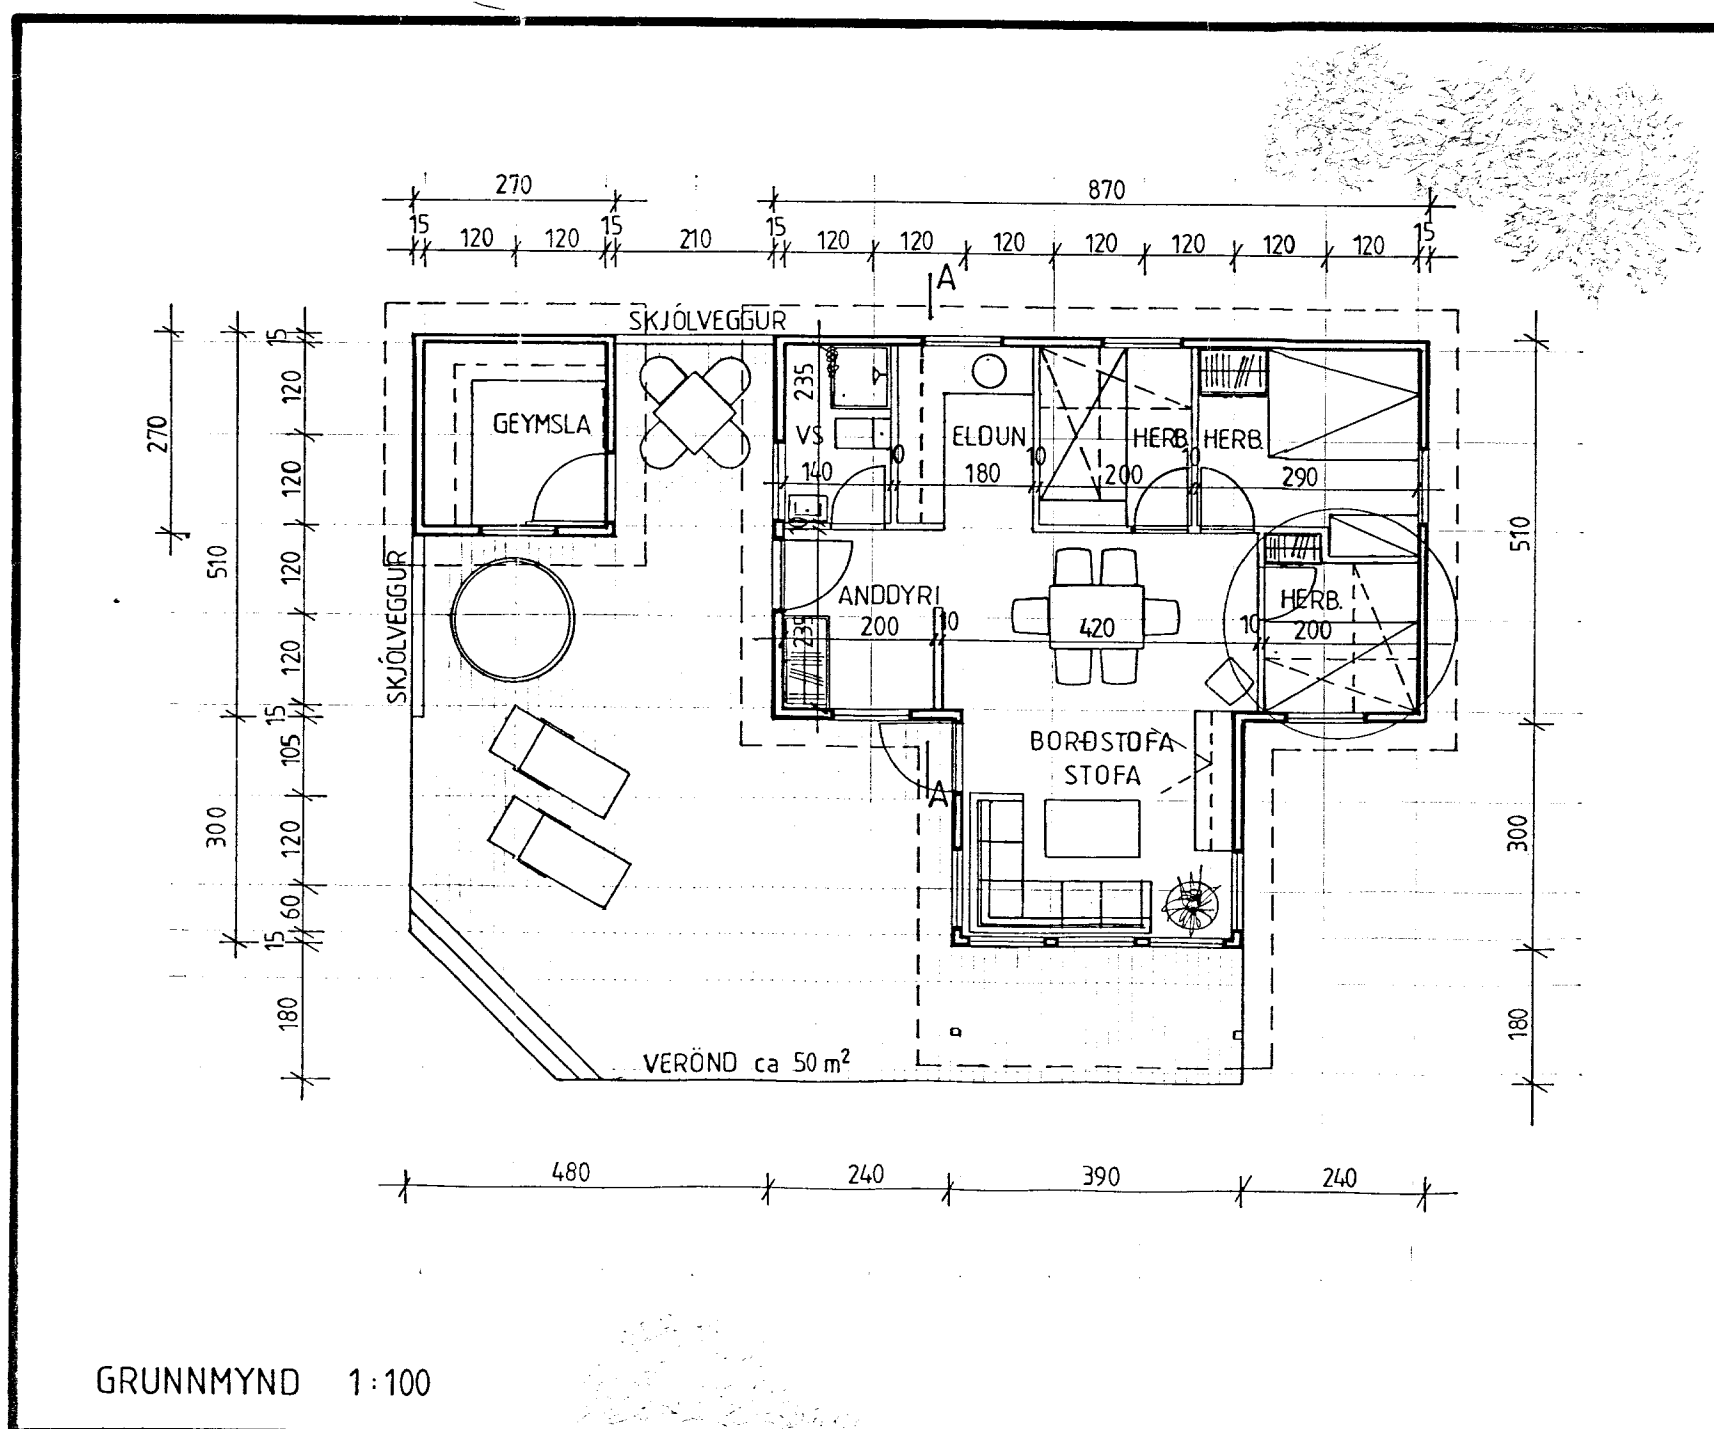

SKÝRINGAMYND 1:50

SNID A-A 1:100

GRUNNMYND 1:100

SKÝRINGAR
HÚSIÐ ER BYGGT ÚR TIMBUREININGUM FRÁ SAMTAK HF HÚSEININGUM, GAGNHEIÐI 1, 800 SELFOSSI. SÍMI 98 - 223 33

HÚSIÐ ER KLÉTT MEÐ LIGGJANDI, KÚPTRI BORDAKLÆÐNINGU. EINANGRAÐ MEÐ 100mm STEINULL. TVÖFALLT GLER ER Í GLUGGUM OG HURÐUM OG BÁRUJÁRN ER Á ÞAKI.

MÆLIKVARÐI 1:100
ÖLL MÁL ERU Í SM

TEIKNAD

ld. 2811 31 - 2497
SUMARHÚS Barðbjörn Friðbjörnsson
Hlid, Ljósvallavörðungur
Sími 4182-2624
Byggt í samráði Húsnáttáttavæðinguvk.

GRUNNMYND, ÚTLIT OG SNID

STÆRÐIR:

| | |
|-------------------|-----------------------|
| FLATARMÁL | 56,07 m ² |
| RÚMMÁL | 167,30 m ³ |
| FLATARMÁL GEYMSLU | 7,29 m ² |
| RÚMMÁL GEYMSLU | 19,97 m ³ |
| VEROND | ca 50 m ² |

SAMP: Erlingur Ingvason FTF