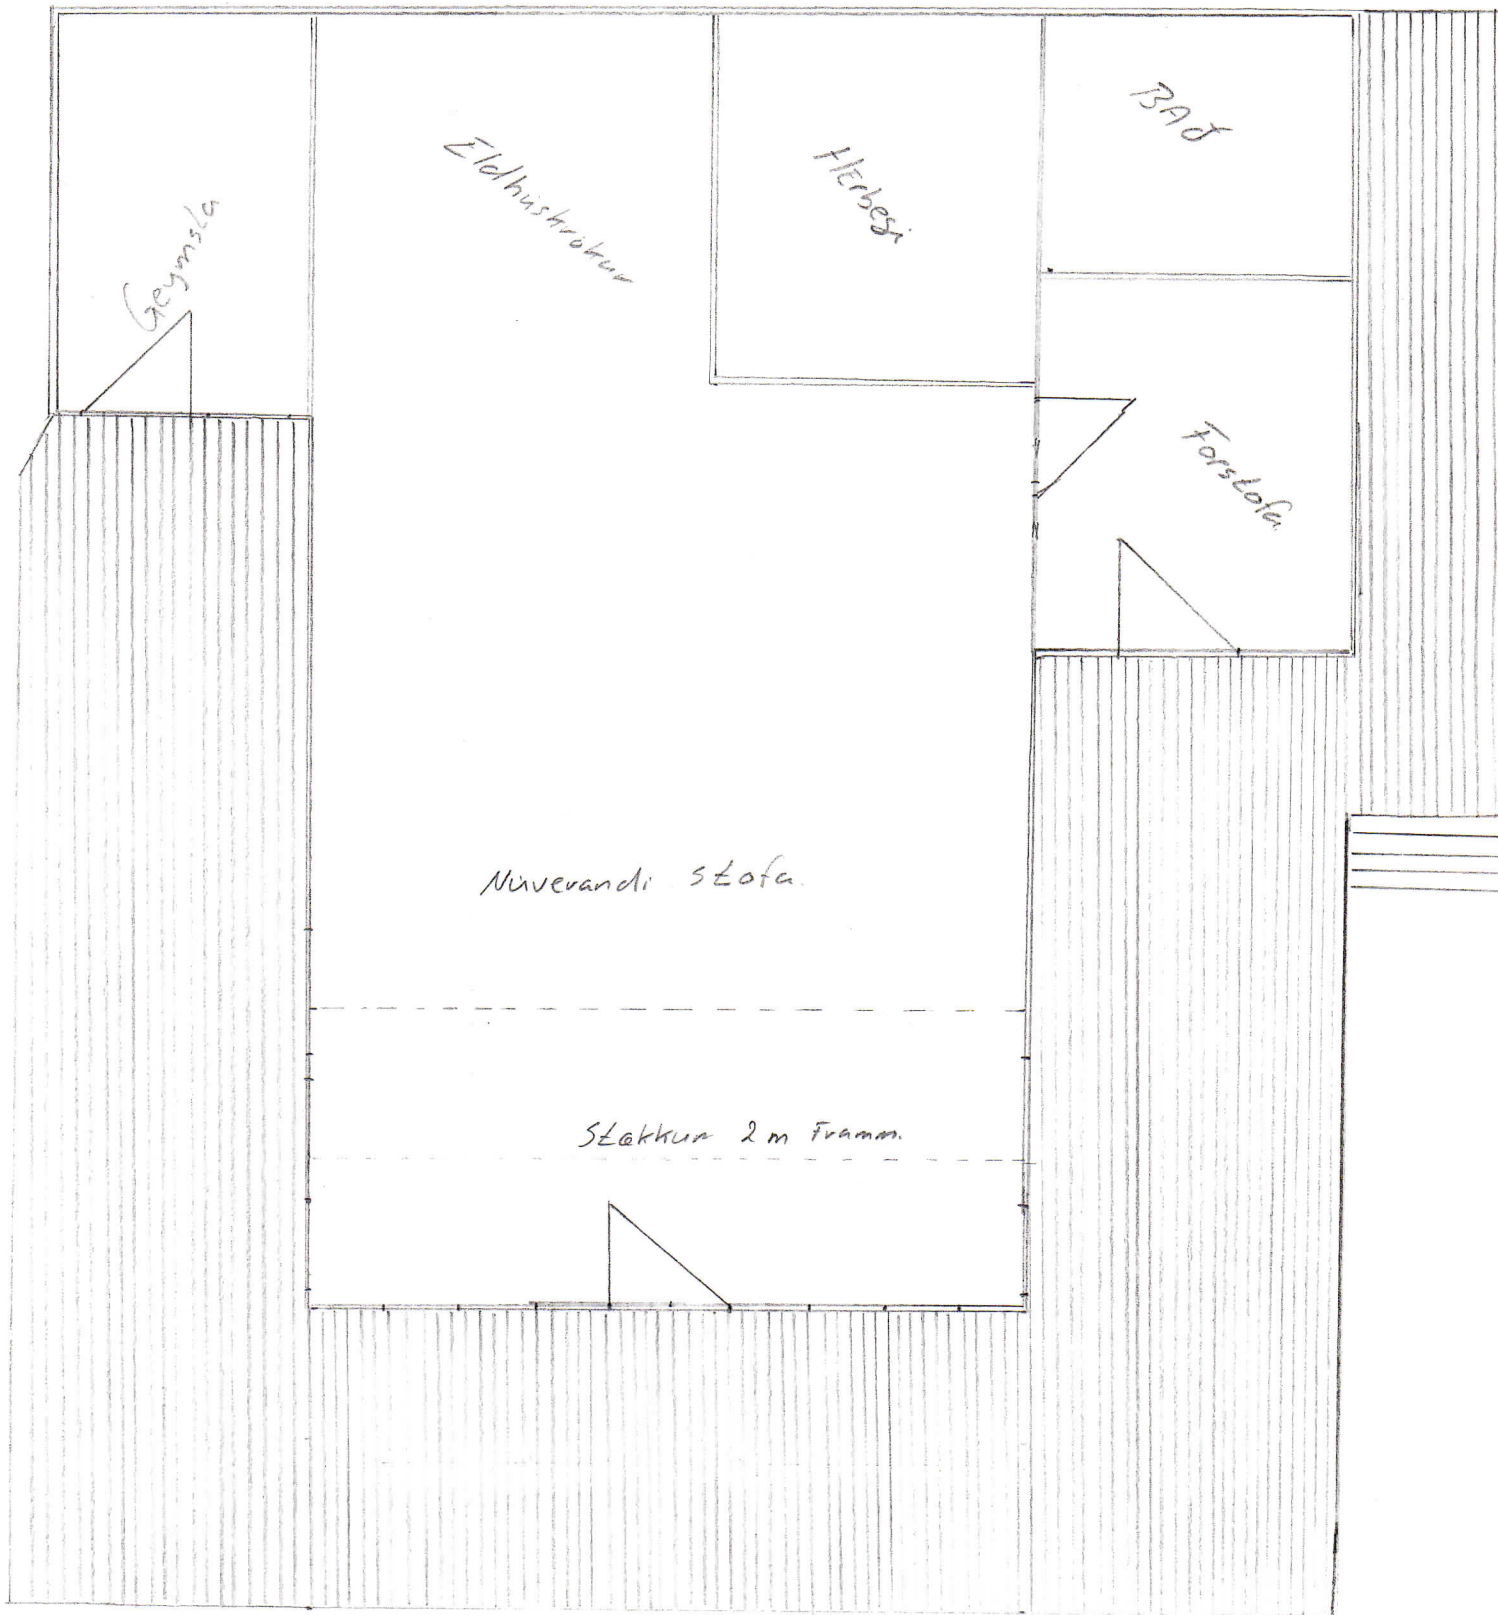

Alftarstekkur 1.

Stækun á stofu um 2 metra fram

- 6 Gluggar í Framhlíð 50 x 140
- 2 Gluggar til hlíðar 7 hvönnu mesinn 50 x 140
- 1 Hurd í Framhlíð